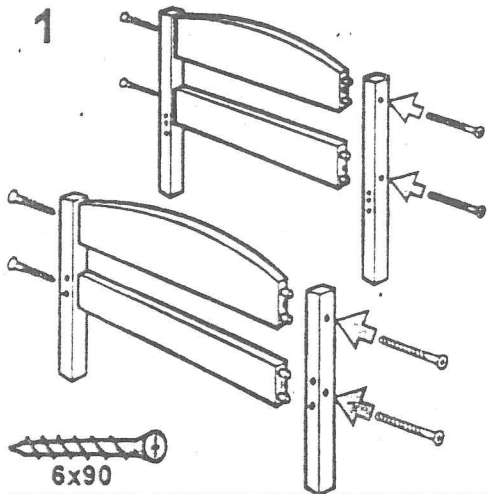

SINGLE BED SWEDISH DESIGN
JEDNOLŮŽKO **701/801**

ŠROUB SCREW 8x

MATKA CAM 8x

IMBUS ALLEN KEY 1x

VRUT WOODSCREW 8x
6x90

VRUT NA ROŠT SCREW FOR SLATS 8x
4x40

IDEA nábytek
Sokolovská 78
186 00 Praha 8
Czech Republic

1