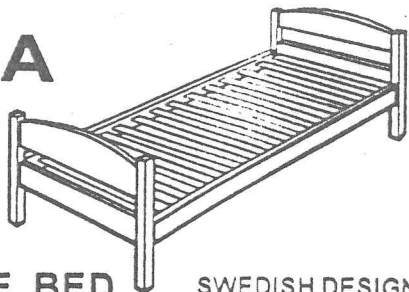

IDEA

SINGLE BED SWEDISH DESIGN
JEDNOLŮŽKO **701/801**

ŠROUB SCREW 8x

MATKA CAM 8x

IMBUS ALLEN KEY 1x

VRUT WOODSCREW 8x
6x90

VRUT NA ROŠT SCREW FOR SLATS 8x
4x40

IDEA nábytek
Sokolovská 78
186 00 Praha 8
Czech Republic