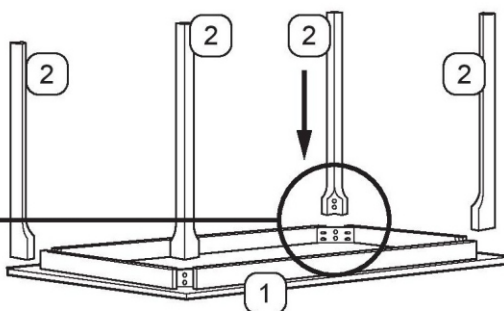

Montážny návod

MODEL: SAMPSON- stôl

Upozornenie: - umiestnite všetky drevené časti na hladký povrch aby ste sa vyhli ich poškodeniu
 - postupujte krok za krokom podľa montážneho návodu
 - neuťahujte skrutky na doraz, kým nemáte zložený celý model

Zoznam prvkov

Časť	Popis	Počet
A	JCBC M8 x 80mm 	8Ks
B	Plochá podložka 5/16" 	8Ks
C	Spring Washer 	8Ks
D	M5 Allen Key 	1Ks

Zoznam častí

Časť	Popis	Počet
1	Table Top	1Ks
2	Table Leg	4Ks

Zmontovaný model

Montážny návod

MODEL: SAMPSON- stôl

Upozornenie: - umiestnite všetky drevené časti na hladký povrch aby ste sa vyhli ich poškodeniu
 - postupujte krok za krokom podľa montážneho návodu
 - neuťahujte skrutky na doraz, kým nemáte zložený celý model

Zoznam prvkov

Časť	Popis	Počet
A	JCBC M8 x 80mm 	8Ks
B	Plochá podložka 5/16" 	8Ks
C	Spring Washer 	8Ks
D	M5 Allen Key 	1Ks

Zoznam častí

Časť	Popis	Počet
1	Table Top	1Ks
2	Table Leg	4Ks

Zmontovaný model