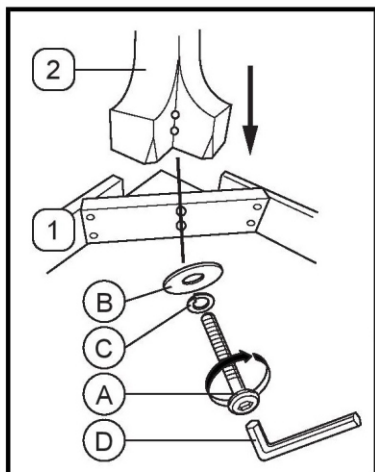

Montážny návod

MODEL: SAMPSON- stôl

Upozornenie: - umiestnite všetky drevené časti na hladký povrch aby ste sa vyhli ich poškodeniu
 - postupujte krok za krokom podľa montážneho návodu
 - neuťahujte skrutky na doraz, kým nemáte zložený celý model

Zoznam prvkov

Časť	Popis	Počet
A	JCBC M8 x 80mm 	8Ks
B	Plochá podložka 5/16" 	8Ks
C	Spring Washer 	8Ks
D	M5 Allen Key 	1Ks

Zoznam častí

Časť	Popis	Počet
1	Table Top	1Ks
2	Table Leg	4Ks

Zmontovaný model

Montážny návod

MODEL: SAMPSON- stôl

Upozornenie: - umiestnite všetky drevené časti na hladký povrch aby ste sa vyhli ich poškodeniu
 - postupujte krok za krokom podľa montážneho návodu
 - neuťahujte skrutky na doraz, kým nemáte zložený celý model

Zoznam prvkov

Časť	Popis	Počet
A	JCBC M8 x 80mm 	8Ks
B	Plochá podložka 5/16" 	8Ks
C	Spring Washer 	8Ks
D	M5 Allen Key 	1Ks

Zoznam častí

Časť	Popis	Počet
1	Table Top	1Ks
2	Table Leg	4Ks

Zmontovaný model