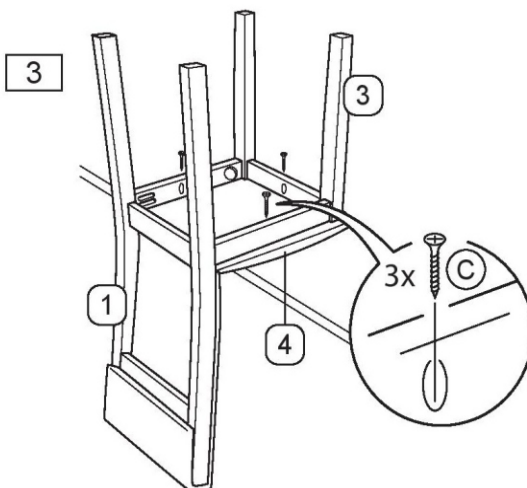

Montážny návod

MODEL: SAMPSON - stolička

Upozornenie: - umiestnite všetky drevené časti na hladký povrch, aby ste sa vyhli poškodeniu týchto častí
 - postupujte krok za krokom podľa montážneho návodu
 - nepriťahujte skrutky na doraz, kým neposkladáte celý model

Zoznam prvkov

Časť	Popis	Počet
A	JCBC M6 x 50mm 	12 pcs
B	Podložky 	12 pcs
C	CSK M4 x 32mm 	6 pcs
D	Drevené kolíky 	12 pcs
E	Imbusový kľúč 	1 pc

Zoznam častí

Časť	Popis	Počet
1	Zadná opierka	2 pcs
2	Bočnice	4 pcs
3	Predné nohy	2 pcs
4	Drevená lišta/ Sedák	2 pcs