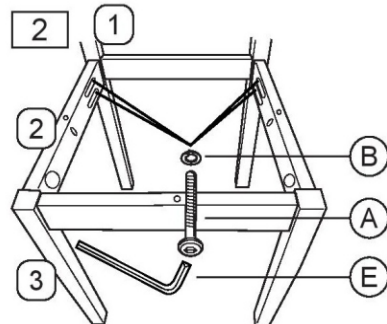

Montážny návod

MODEL: SAMPSON - stolička

Upozornenie: - umiestnite všetky drevené časti na hladký povrch, aby ste sa vyhli poškodeniu týchto častí
 - postupujte krok za krokom podľa montážneho návodu
 - nepriťahujte skrutky na doraz, kým neposkladáte celý model

Zoznam prvkov

Časť	Popis	Počet
A	JCBC M6 x 50mm 	12 pcs
B	Podložky 	12 pcs
C	CSK M4 x 32mm 	6 pcs
D	Drevené kolíky 	12 pcs
E	Imbusový kľúč 	1 pc

Zoznam častí

Časť	Popis	Počet
1	Zadná opierka	2 pcs
2	Bočnice	4 pcs
3	Predné nohy	2 pcs
4	Drevená lišta/ Sedák	2 pcs