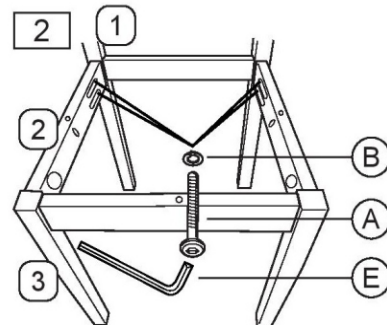

Montážny návod

MODEL: SAMPSON - stolička

Upozornenie: - umiestnite všetky drevené časti na hladký povrch, aby ste sa vyhli poškodeniu týchto častí
 - postupujte krok za krokom podľa montážneho návodu
 - nepriťahujte skrutky na doraz, kým neposkladáte celý model

Zoznam prvkov

Časť	Popis	Počet
A	JCBC M6 x 50mm 	12 pcs
B	Podložky 	12 pcs
C	CSK M4 x 32mm 	6 pcs
D	Drevené kolíky 	12 pcs
E	Imbusový kľúč 	1 pc

Zoznam častí

Časť	Popis	Počet
1	Zadná opierka	2 pcs
2	Bočnice	4 pcs
3	Predné nohy	2 pcs
4	Drevená lišta/ Sedák	2 pcs