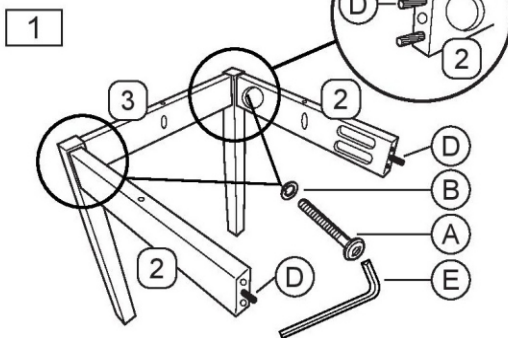

Montážny návod

MODEL: SAMPSON - stolička

Upozornenie: - umiestnite všetky drevené časti na hladký povrch, aby ste sa vyhli poškodeniu týchto častí
 - postupujte krok za krokom podľa montážneho návodu
 - nepriťahujte skrutky na doraz, kým neposkladáte celý model

Zoznam prvkov

Časť	Popis	Počet
A	JCBC M6 x 50mm 	12 pcs
B	Podložky 	12 pcs
C	CSK M4 x 32mm 	6 pcs
D	Drevené kolíky 	12 pcs
E	Imbusový kľúč 	1 pc

Zoznam častí

Časť	Popis	Počet
1	Zadná opierka	2 pcs
2	Bočnice	4 pcs
3	Predné nohy	2 pcs
4	Drevená lišta/ Sedák	2 pcs