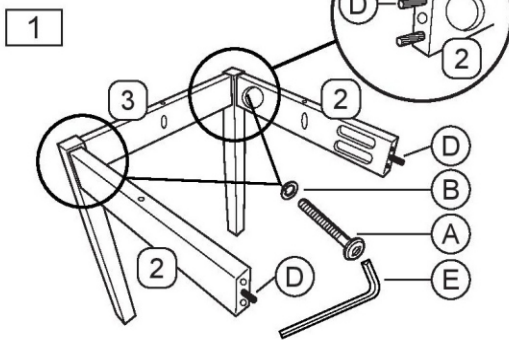

Montážny návod

MODEL: SAMPSON - stolička

Upozornenie: - umiestnite všetky drevené časti na hladký povrch, aby ste sa vyhli poškodeniu týchto častí
 - postupujte krok za krokom podľa montážneho návodu
 - nepriťahujte skrutky na doraz, kým neposkladáte celý model

Zoznam prvkov

Časť	Popis	Počet
A	JCBC M6 x 50mm 	12 pcs
B	Podložky 	12 pcs
C	CSK M4 x 32mm 	6 pcs
D	Drevené kolíky 	12 pcs
E	Imbusový kľúč 	1 pc

Zoznam častí

Časť	Popis	Počet
1	Zadná opierka	2 pcs
2	Bočnice	4 pcs
3	Predné nohy	2 pcs
4	Drevená lišta/ Sedák	2 pcs