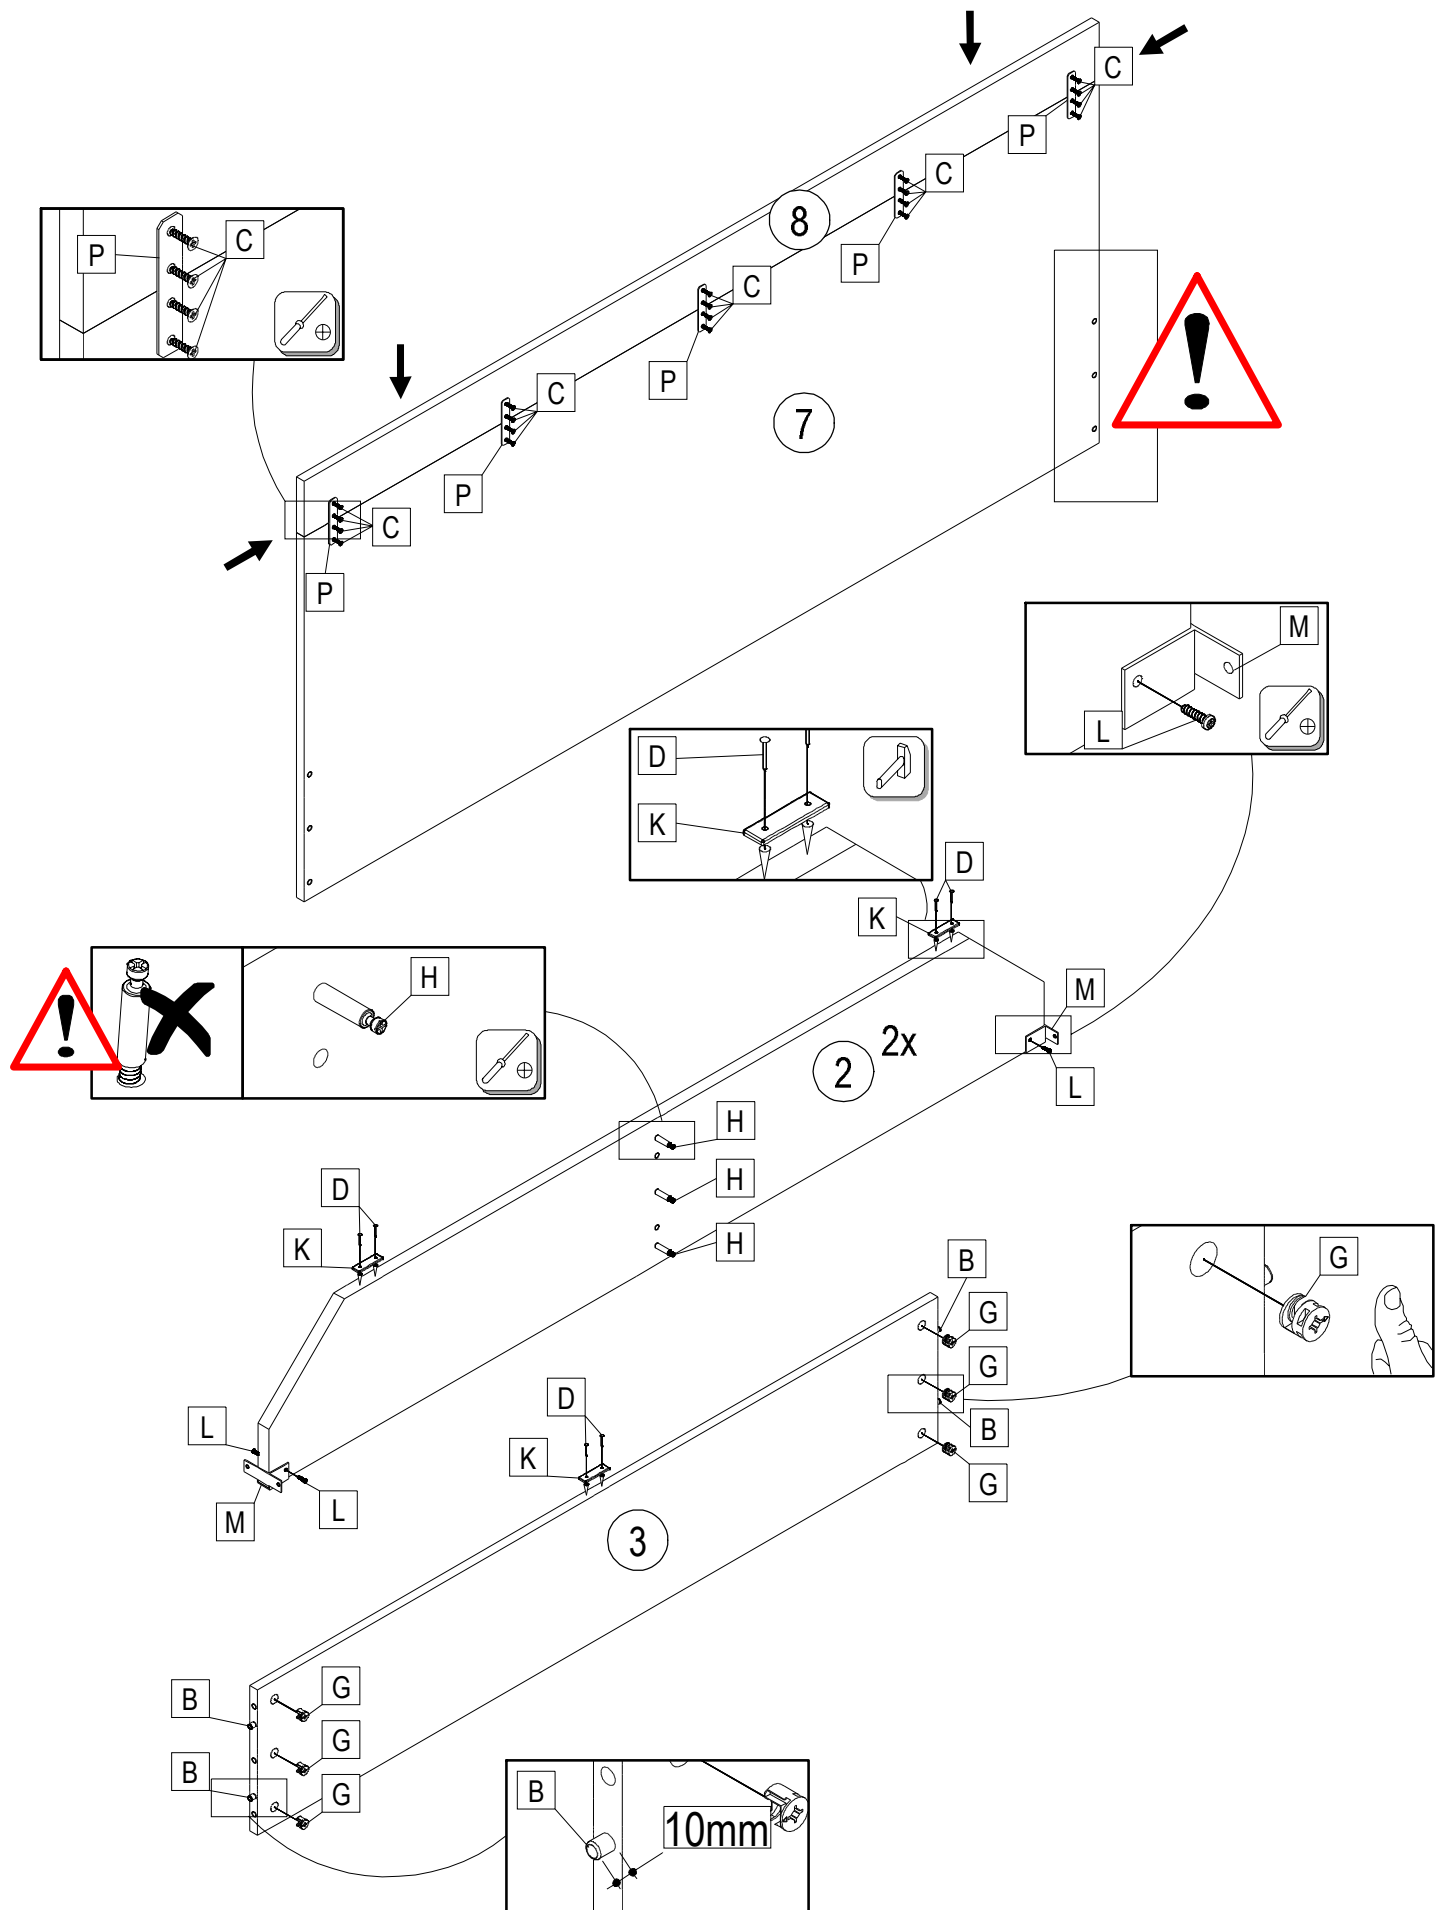

B 4x	C 20x	D 10x	G 6x	H 6x	K 5x	L 8x	M 4x	P 5x