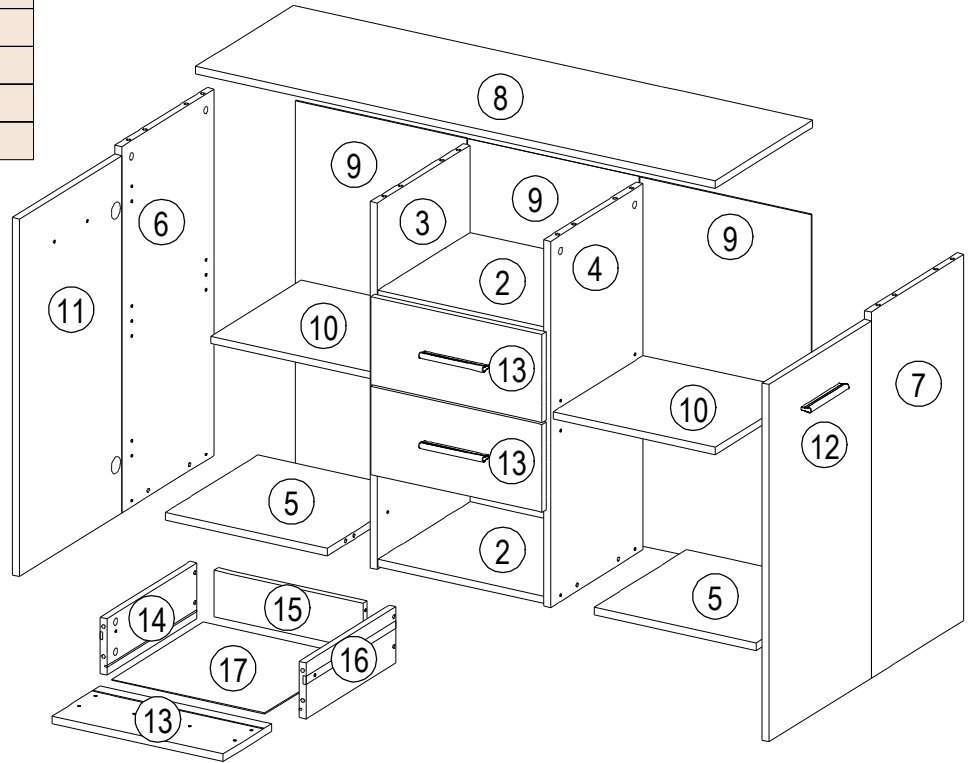

SK NÁVOD NA MONTÁŽ
 CZ MONTÁŽNÍ NÁVOD
 HU SZERELÉSI UTASÍTÁS
 DE MONTAGEANLEITUNG

GABRIELA KOMODA

	1200	mm
	800	
	380	

	 180 min		 PZ1 PZ2		 3m	 600 mm
--	-------------	--	-------------	--	--------	------------

10645	②	384*359*16	2x	1/2
10646	③	783*360*16	1x	2/2
10647	④	783*360*16	1x	2/2
10648	⑤	375*359*16	2x	1/2
10649	⑥	783*360*16	1x	2/2
10650	⑦	783*360*16	1x	2/2
10651	⑧	1200*380*16	1x	1/2
10652	⑨	788*396*2,5	3x	2/2
10653	⑩	375*350*16	2x	1/2
10654	⑪	396*764*16	1x	2/2
10655	⑫	396*764*16	1x	2/2
10656	⑬	396*188*16	3x	2/2
07870	⑭	350*120*16	3x	1/2
08693	⑮	344*100*16	3x	1/2
07871	⑯	350*120*16	3x	1/2
10657	⑰	356*354*2,5	3x	1/2

22300,00 Ø7x50	22502,00 M4x12	27000,00 Ø8x30	32030,00 	22243,00 Ø3,5x15	30090,00 	50553,00 	33019,00 310mm	21102,00 Ø1,2x20	35101,01
A 12x	B 6x	C 24x	D 5x	E 8x	F 8x	G 3x	H 3x	J 50x	K 8x
36002,07 	36002,07 		70013,01 	70021,01 	22501,02 M4x20	22705,00 Ø6,3x8	22244,01 Ø3,5x16	24008,00 	
L 4x	M 4x	N 8x	P 36x	Q 36x	R 10x	S 12x	T 11x	U 16x	V 12x
22236,00 Ø2,5x16									
W 16x	X 1x	Y 1x	1 2 3 4 5 6 7 8 9 10 11 12 13						

							
C 24x	F 8x	H 3x	K 8x	M 4x	P 24x	Q 16x	S 12x

FRONT

FRONT

				
D 2x	E 8x	L 4x	Q 8x	R 4x

						
A 12x	D 3x	G 3x	P 12x	Q 12x	R 6x	T 9x

		
Ø1,2x20		Ø2,5x16
J 50x	U 16x	W 16x

	
Ø3,5x16	
T 2x	Y 1x

 1x  1x  1x