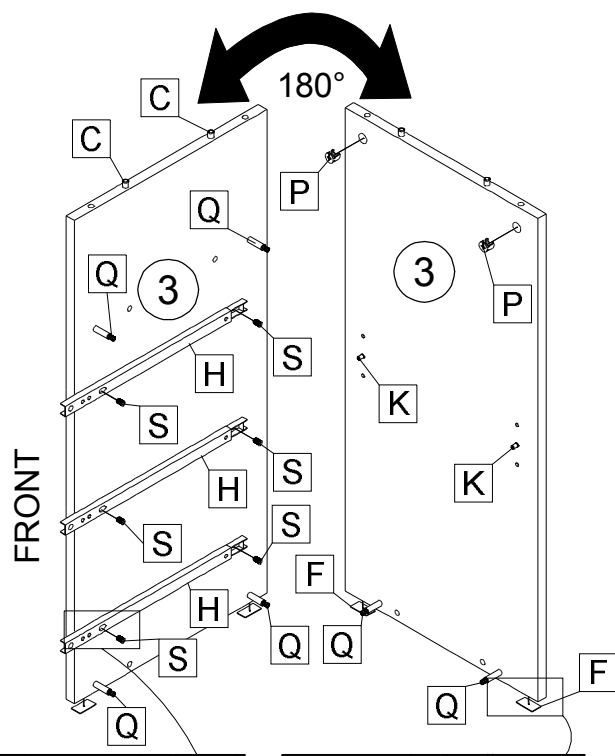

C 24x	F 8x	H 3x	K 8x	M 4x	P 24x	Q 16x	S 12x

FRONT