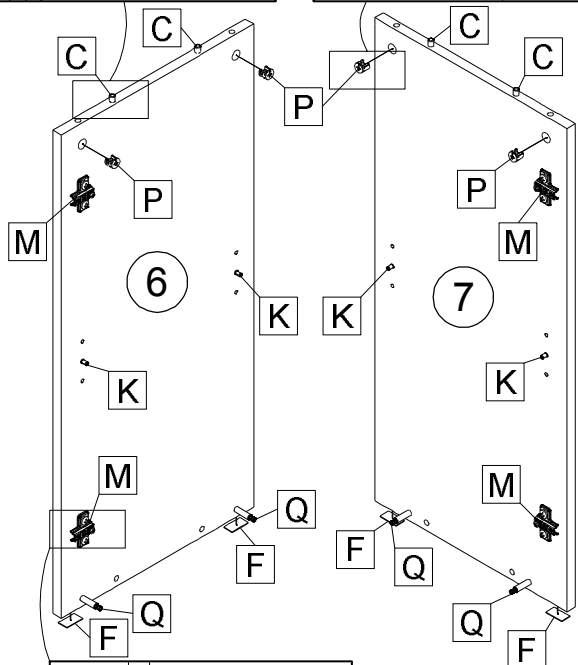

C 24x	F 8x	H 3x	K 8x	M 4x	P 24x	Q 16x	S 12x

FRONT