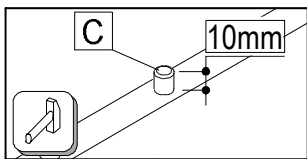

C 24x	F 8x	H 3x	K 8x	M 4x	P 24x	Q 16x	S 12x

FRONT