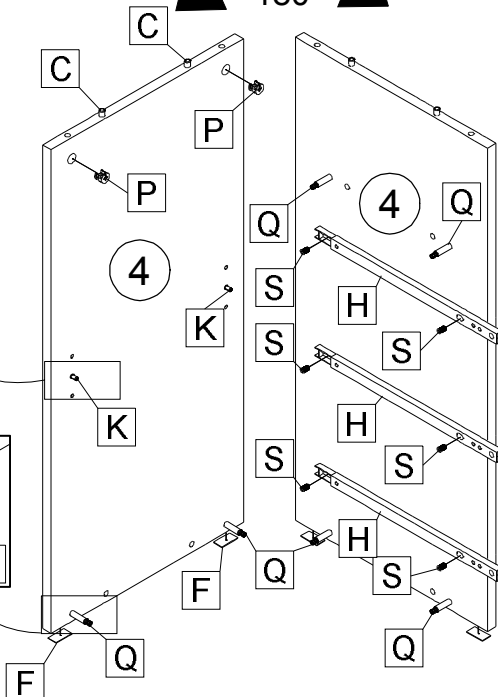

C 24x	F 8x	H 3x	K 8x	M 4x	P 24x	Q 16x	S 12x

FRONT