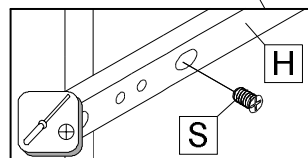

C 24x	F 8x	H 3x	K 8x	M 4x	P 24x	Q 16x	S 12x

FRONT