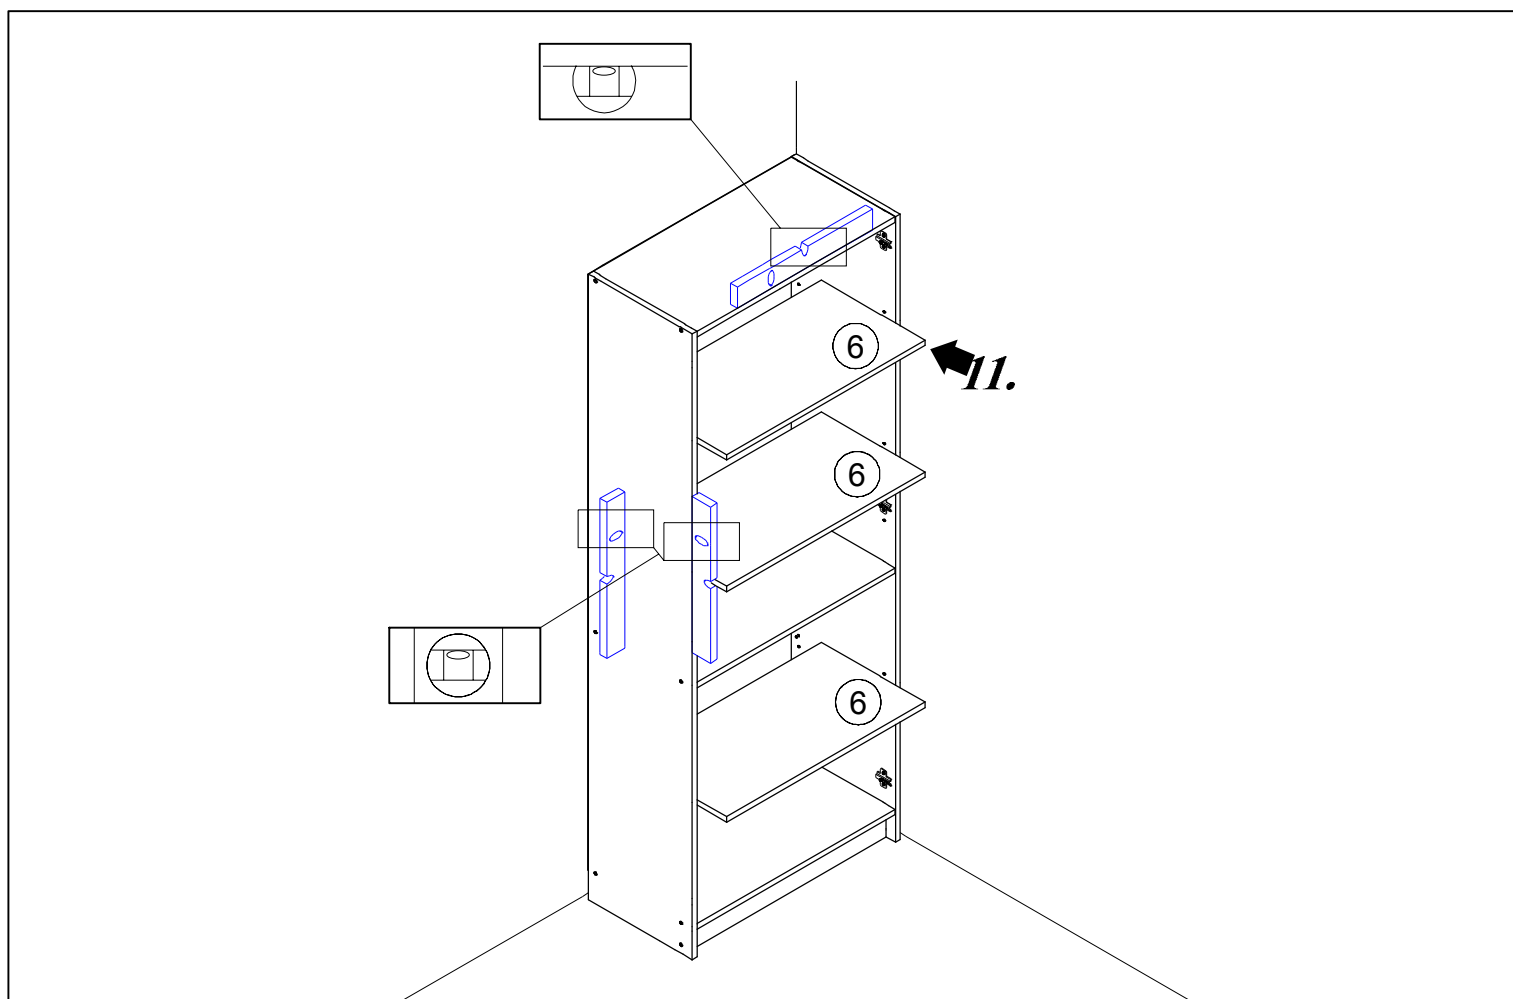

BETTY 07
BE07-004-00

↘	700
↖	1825
↙	370

V PRÍPADE REKLAMÁCIE JE POTREBNÉ NAHLÁSIŤ
 VÝROBNÉ ČÍSLO VIDITEĽNÉ NA ETIKETE

Ø1,6x20	Ø3,5x15											
A 70x	B 14x	C 14x	D 12x	E 5x	F 2x	G 6x	H 6x	J 12x	L 2x			

0h 50min		4	5,5 x 125	≤ 0,5 kg	0,6m	3m	
----------	--	---	-----------	----------	------	----	--

ID	ID			
01983	②	1825*350*16	1x	1/2
01984	③	1825*350*16	1x	1/2
01985	④	668*349*16	1x	2/2
01986	⑤	668*349*16	2x	2/2
01987	⑥	668*349*16	3x	2/2
01988	⑦	668*80*16	1x	2/2
01989	⑧	1740*347*16	2x	1/2
01990	⑨	1740*348*2,5	2x	1/2