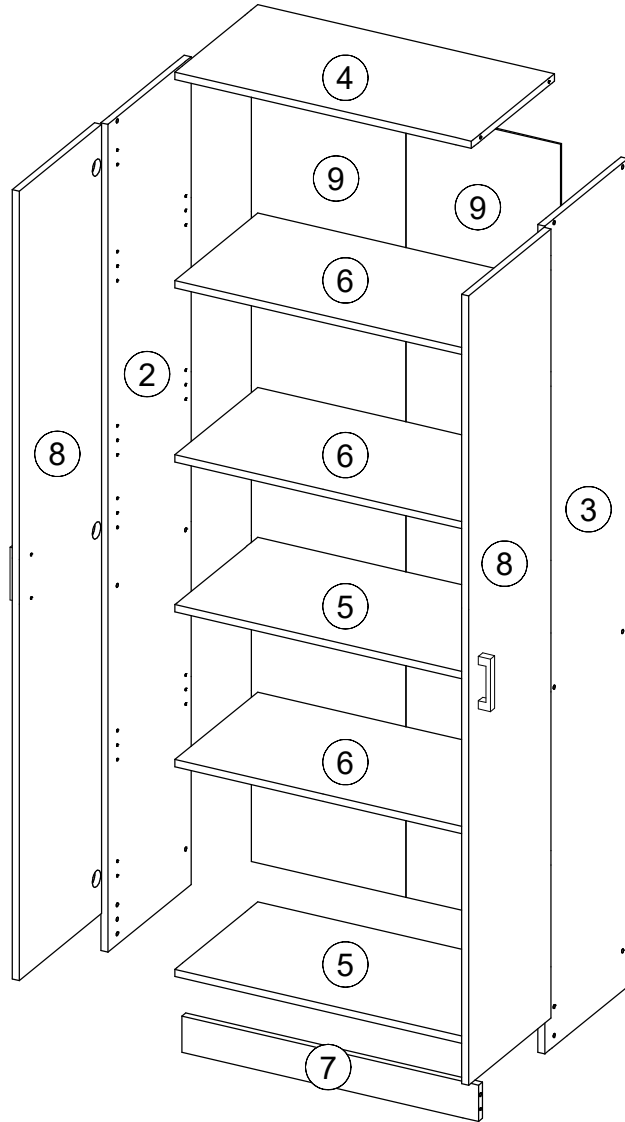

BETTY 07
BE07-004-00

↘	700
↖	1825
↙	370

V PRÍPADE REKLAMÁCIE JE POTREBNÉ NAHLÁSIŤ
 VÝROBNÉ ČÍSLO VIDITEĽNÉ NA ETIKETE

Ø1,6x20	Ø3,5x15											
A 70x	B 14x	C 14x	D 12x	E 5x	F 2x	G 6x	H 6x	J 12x	L 2x			

0h 50min		4	5,5 x 125	≤ 0,5 kg	0,6m	3m	
----------	--	---	-----------	----------	------	----	--

ID	ID			
01983	②	1825*350*16	1x	1/2
01984	③	1825*350*16	1x	1/2
01985	④	668*349*16	1x	2/2
01986	⑤	668*349*16	2x	2/2
01987	⑥	668*349*16	3x	2/2
01988	⑦	668*80*16	1x	2/2
01989	⑧	1740*347*16	2x	1/2
01990	⑨	1740*348*2,5	2x	1/2