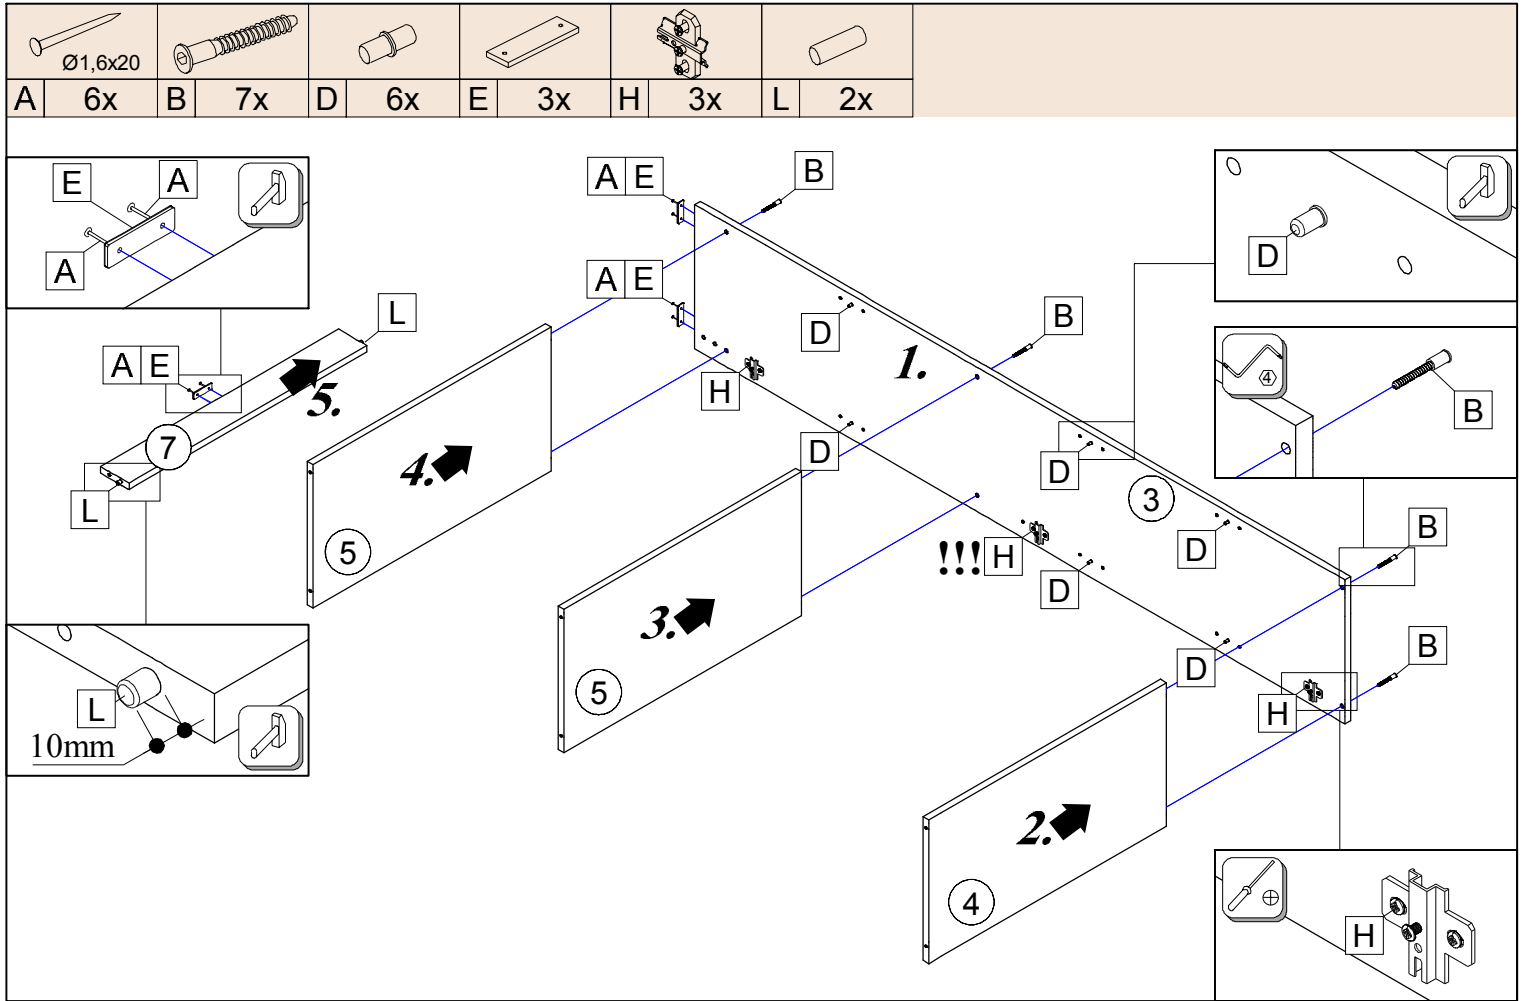

BETTY 07
BE07-004-00

↘	700
↖	1825
↙	370

V PRÍPADE REKLAMÁCIE JE POTREBNÉ NAHLÁSIŤ
 VÝROBNÉ ČÍSLO VIDITEĽNÉ NA ETIKETE

Ø1,6x20	Ø3,5x15											
A 70x	B 14x	C 14x	D 12x	E 5x	F 2x	G 6x	H 6x	J 12x	L 2x			

0h 50min		4	5,5 x 125	≤ 0,5 kg	0,6m	3m	
----------	--	---	-----------	----------	------	----	--

ID	ID			
01983	②	1825*350*16	1x	1/2
01984	③	1825*350*16	1x	1/2
01985	④	668*349*16	1x	2/2
01986	⑤	668*349*16	2x	2/2
01987	⑥	668*349*16	3x	2/2
01988	⑦	668*80*16	1x	2/2
01989	⑧	1740*347*16	2x	1/2
01990	⑨	1740*348*2,5	2x	1/2