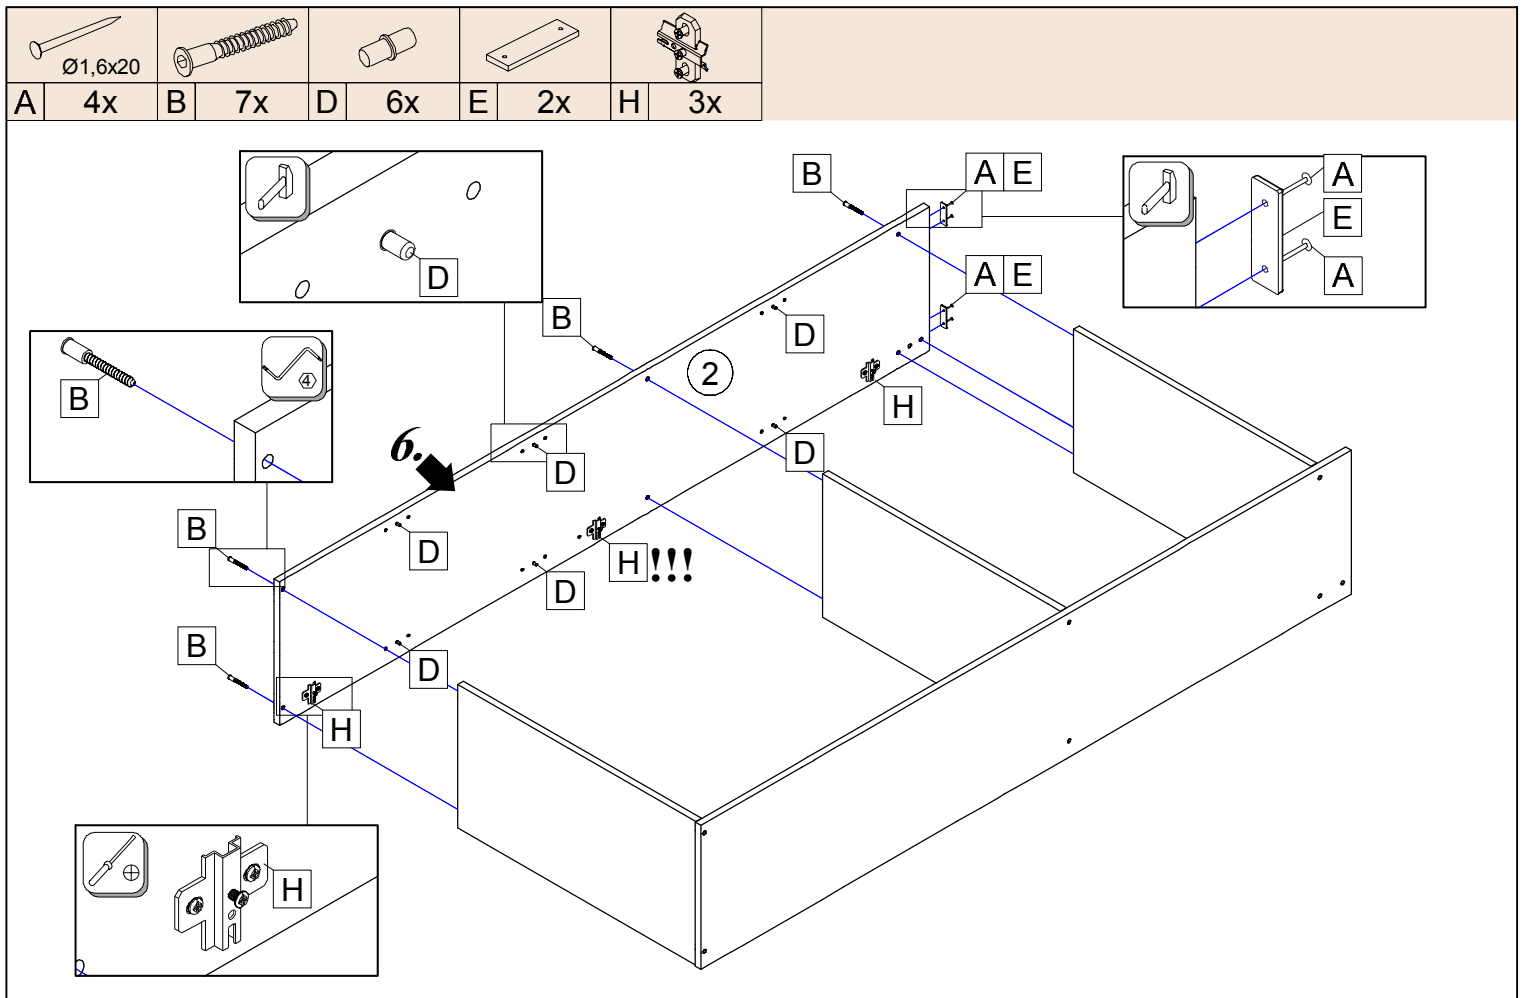

BETTY 07
BE07-004-00

↘	700
↖	1825
↙	370

V PRÍPADE REKLAMÁCIE JE POTREBNÉ NAHLÁSIŤ
 VÝROBNÉ ČÍSLO VIDITEĽNÉ NA ETIKETE

Ø1,6x20	Ø3,5x15											
A 70x	B 14x	C 14x	D 12x	E 5x	F 2x	G 6x	H 6x	J 12x	L 2x			

0h 50min		4	5,5 x 125	≤ 0,5 kg	0,6m	3m	
----------	--	---	-----------	----------	------	----	--

ID	ID			
01983	②	1825*350*16	1x	1/2
01984	③	1825*350*16	1x	1/2
01985	④	668*349*16	1x	2/2
01986	⑤	668*349*16	2x	2/2
01987	⑥	668*349*16	3x	2/2
01988	⑦	668*80*16	1x	2/2
01989	⑧	1740*347*16	2x	1/2
01990	⑨	1740*348*2,5	2x	1/2