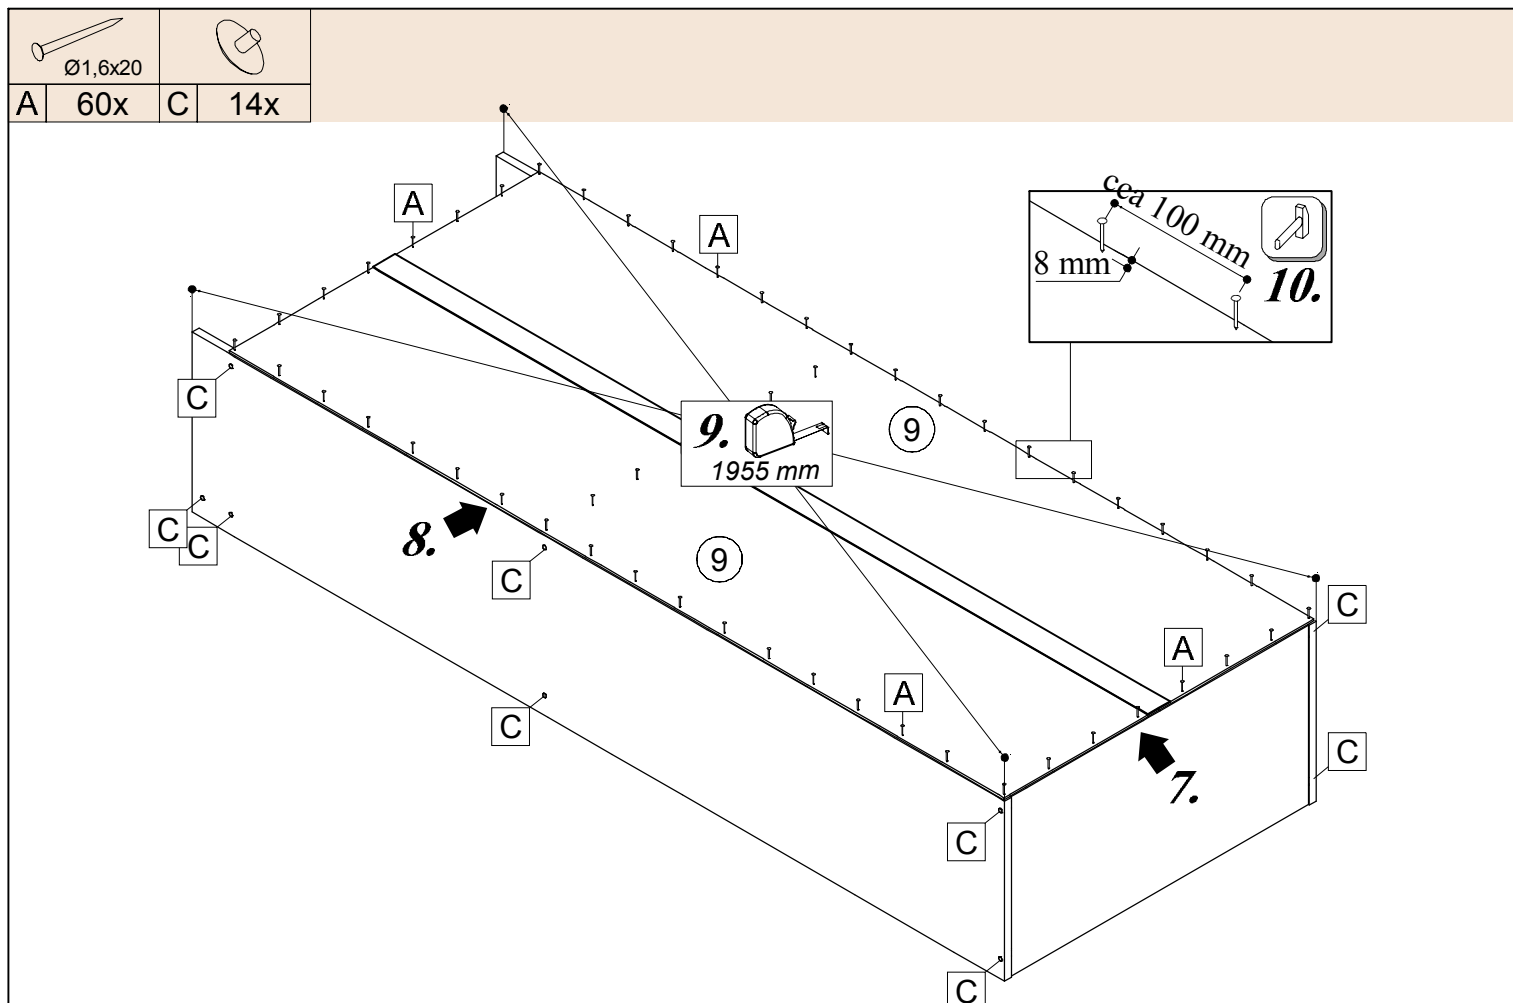

BETTY 07
BE07-004-00

↘	700
↖	1825
↙	370

V PRÍPADE REKLAMÁCIE JE POTREBNÉ NAHLÁSIŤ
 VÝROBNÉ ČÍSLO VIDITEĽNÉ NA ETIKETE

Ø1,6x20	Ø3,5x15											
A 70x	B 14x	C 14x	D 12x	E 5x	F 2x	G 6x	H 6x	J 12x	L 2x			

0h 50min		4	5,5 x 125	≤ 0,5 kg	0,6m	3m	
----------	--	---	-----------	----------	------	----	--

ID	ID			
01983	②	1825*350*16	1x	1/2
01984	③	1825*350*16	1x	1/2
01985	④	668*349*16	1x	2/2
01986	⑤	668*349*16	2x	2/2
01987	⑥	668*349*16	3x	2/2
01988	⑦	668*80*16	1x	2/2
01989	⑧	1740*347*16	2x	1/2
01990	⑨	1740*348*2,5	2x	1/2