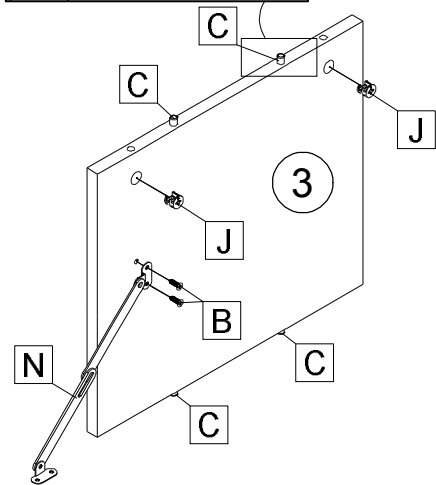

B	4x	C	16x	D	2x	F	4x	J	8x	L	4x	N	2x	P	4x