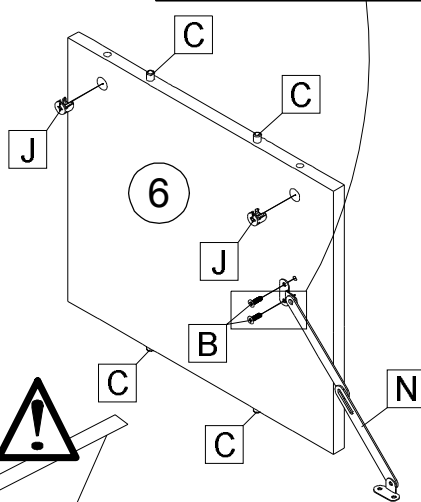

SK NÁVOD NA MONTÁŽ
 CZ MONTÁŽNÍ NÁVOD
 HU SZERELÉSI UTASÍTÁS
 DE MONTAGEANLEITUNG

ZUNO NEW 01

	1590	mm
	388	
	400	

12511	②	1590*400*16	1x	1/1
12512	③	341*397*16	1x	1/1
12513	④	341*376*16	1x	1/1
12514	⑤	341*376*16	1x	1/1
12515	⑥	341*397*16	1x	1/1
12516	⑦	1590*400*16	1x	1/1
12517	⑧	367*457*2,5	2x	1/1
12519	⑨	656*371*16	1x	1/1
12518	⑩	442*335*16	2x	1/1

A	B	C	D	E	F	G	H	J	K
8x	16x	16x	2x	6x	4x	50x	8x	8x	8x
L	M	N	P	Q					
4x	6x	2x	4x	4x					

	80 min		PZ2	4	≤ 0,5 kg	3m

															
B	4x	C	16x	D	2x	F	4x	J	8x	L	4x	N	2x	P	4x

			
E 6x	K 8x	M 6x	Q 4x

	A 8x
--	------

	Ø1,2x20
G	50x

	Ø3,5x15	
B	4x	H
		8x