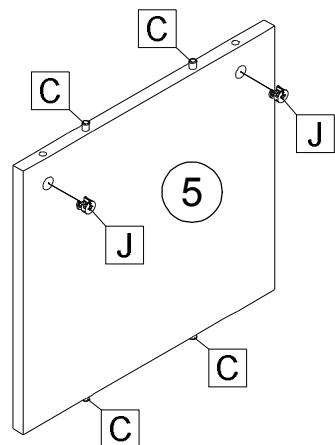

SK NÁVOD NA MONTÁŽ
 CZ MONTÁŽNÍ NÁVOD
 HU SZERELÉSI UTASÍTÁS
 DE MONTAGEANLEITUNG

ZUNO NEW 01

	1590	mm
	388	
	400	

12511	②	1590*400*16	1x	1/1
12512	③	341*397*16	1x	1/1
12513	④	341*376*16	1x	1/1
12514	⑤	341*376*16	1x	1/1
12515	⑥	341*397*16	1x	1/1
12516	⑦	1590*400*16	1x	1/1
12517	⑧	367*457*2,5	2x	1/1
12519	⑨	656*371*16	1x	1/1
12518	⑩	442*335*16	2x	1/1

A	B	C	D	E	F	G	H	J	K
8x	16x	16x	2x	6x	4x	50x	8x	8x	8x
L	M	N	P	Q					
4x	6x	2x	4x	4x					

	80 min		PZ2	4	≤ 0,5 kg	3m

															
B	4x	C	16x	D	2x	F	4x	J	8x	L	4x	N	2x	P	4x

			
E 6x	K 8x	M 6x	Q 4x

	A 8x
--	------

	Ø1,2x20
G	50x

	Ø3,5x15	
B	4x	H
		8x