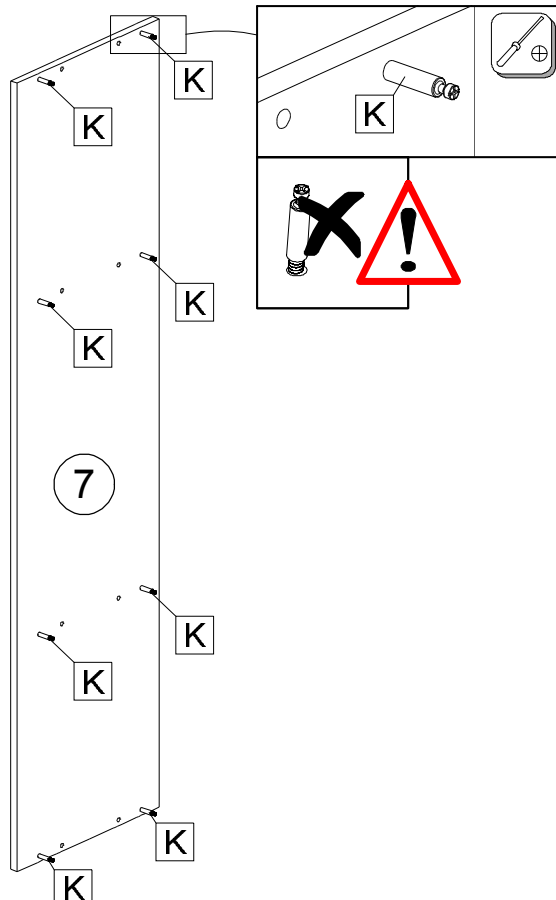

SK NÁVOD NA MONTÁŽ
 CZ MONTÁŽNÍ NÁVOD
 HU SZERELÉSI UTASÍTÁS
 DE MONTAGEANLEITUNG

ZUNO NEW 01

	1590	mm
	388	
	400	

12511	②	1590*400*16	1x	1/1
12512	③	341*397*16	1x	1/1
12513	④	341*376*16	1x	1/1
12514	⑤	341*376*16	1x	1/1
12515	⑥	341*397*16	1x	1/1
12516	⑦	1590*400*16	1x	1/1
12517	⑧	367*457*2,5	2x	1/1
12519	⑨	656*371*16	1x	1/1
12518	⑩	442*335*16	2x	1/1

A	B	C	D	E	F	G	H	J	K
8x	16x	16x	2x	6x	4x	50x	8x	8x	8x
L	M	N	P	Q					
4x	6x	2x	4x	4x					

	80 min		PZ2	4	≤ 0,5 kg	3m

															
B	4x	C	16x	D	2x	F	4x	J	8x	L	4x	N	2x	P	4x

			
E 6x	K 8x	M 6x	Q 4x

	A 8x
--	------

	Ø1,2x20
G	50x

	Ø3,5x15	
B	4x	H
		8x