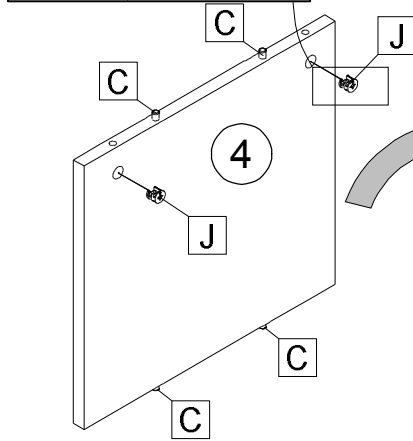

SK NÁVOD NA MONTÁŽ
 CZ MONTÁŽNÍ NÁVOD
 HU SZERELÉSI UTASÍTÁS
 DE MONTAGEANLEITUNG

ZUNO NEW 01

	1590	mm
	388	
	400	

12511	②	1590*400*16	1x	1/1
12512	③	341*397*16	1x	1/1
12513	④	341*376*16	1x	1/1
12514	⑤	341*376*16	1x	1/1
12515	⑥	341*397*16	1x	1/1
12516	⑦	1590*400*16	1x	1/1
12517	⑧	367*457*2,5	2x	1/1
12519	⑨	656*371*16	1x	1/1
12518	⑩	442*335*16	2x	1/1

A	B	C	D	E	F	G	H	J	K
8x	16x	16x	2x	6x	4x	50x	8x	8x	8x
L	M	N	P	Q					
4x	6x	2x	4x	4x					

	80 min		PZ2	4	≤ 0,5 kg	3m

															
B	4x	C	16x	D	2x	F	4x	J	8x	L	4x	N	2x	P	4x

			
E 6x	K 8x	M 6x	Q 4x

	A 8x
--	------

	Ø1,2x20
G	50x

	Ø3,5x15	
B	4x	H
		8x