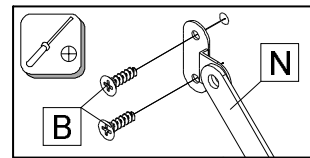

B	4x	C	16x	D	2x	F	4x	J	8x	L	4x	N	2x	P	4x