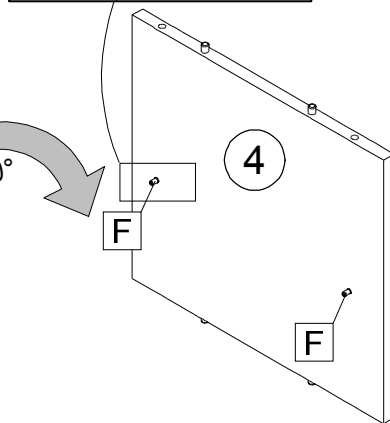

B	4x	C	16x	D	2x	F	4x	J	8x	L	4x	N	2x	P	4x