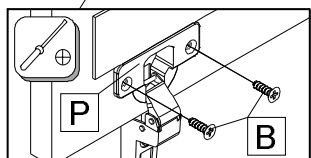

B	4x	C	16x	D	2x	F	4x	J	8x	L	4x	N	2x	P	4x