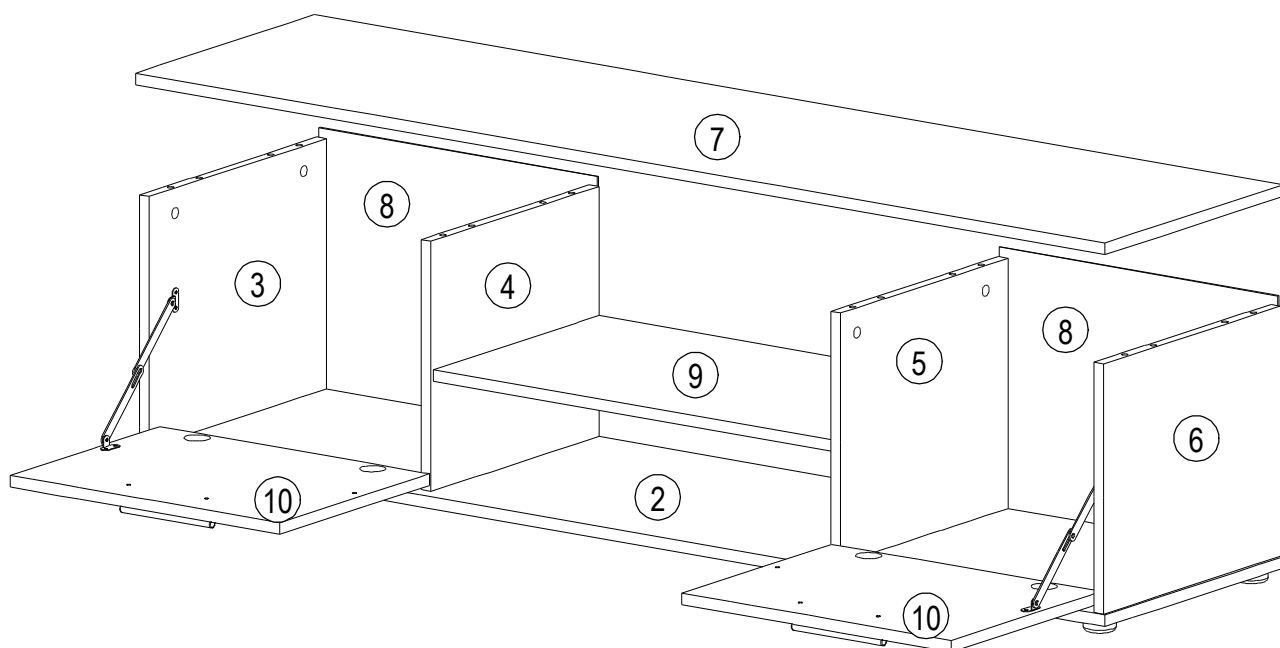

SK NÁVOD NA MONTÁŽ
 CZ MONTÁŽNÍ NÁVOD
 HU SZERELÉSI UTASÍTÁS
 DE MONTAGEANLEITUNG

ZUNO NEW 01

	1590	mm
	388	
	400	

12511	②	1590*400*16	1x	1/1
12512	③	341*397*16	1x	1/1
12513	④	341*376*16	1x	1/1
12514	⑤	341*376*16	1x	1/1
12515	⑥	341*397*16	1x	1/1
12516	⑦	1590*400*16	1x	1/1
12517	⑧	367*457*2,5	2x	1/1
12519	⑨	656*371*16	1x	1/1
12518	⑩	442*335*16	2x	1/1

	Ø1,2x20
G	50x

	Ø3,5x15	
B	4x	H
		8x