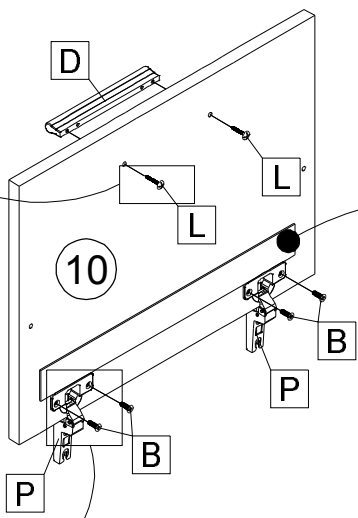

B	4x	C	16x	D	2x	F	4x	J	8x	L	4x	N	2x	P	4x