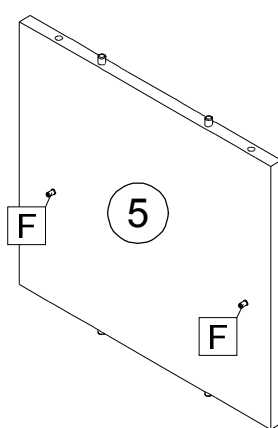

SK NÁVOD NA MONTÁŽ
 CZ MONTÁŽNÍ NÁVOD
 HU SZERELÉSI UTASÍTÁS
 DE MONTAGEANLEITUNG

ZUNO NEW 01

	1590	mm
	388	
	400	

12511	②	1590*400*16	1x	1/1
12512	③	341*397*16	1x	1/1
12513	④	341*376*16	1x	1/1
12514	⑤	341*376*16	1x	1/1
12515	⑥	341*397*16	1x	1/1
12516	⑦	1590*400*16	1x	1/1
12517	⑧	367*457*2,5	2x	1/1
12519	⑨	656*371*16	1x	1/1
12518	⑩	442*335*16	2x	1/1

A	B	C	D	E	F	G	H	J	K
8x	16x	16x	2x	6x	4x	50x	8x	8x	8x
L	M	N	P	Q					
4x	6x	2x	4x	4x					

	80 min		PZ2	4	≤ 0,5 kg	3m

															
B	4x	C	16x	D	2x	F	4x	J	8x	L	4x	N	2x	P	4x

			
E 6x	K 8x	M 6x	Q 4x

	A 8x
--	------

	Ø1,2x20
G	50x

	Ø3,5x15	
B	4x	H
		8x