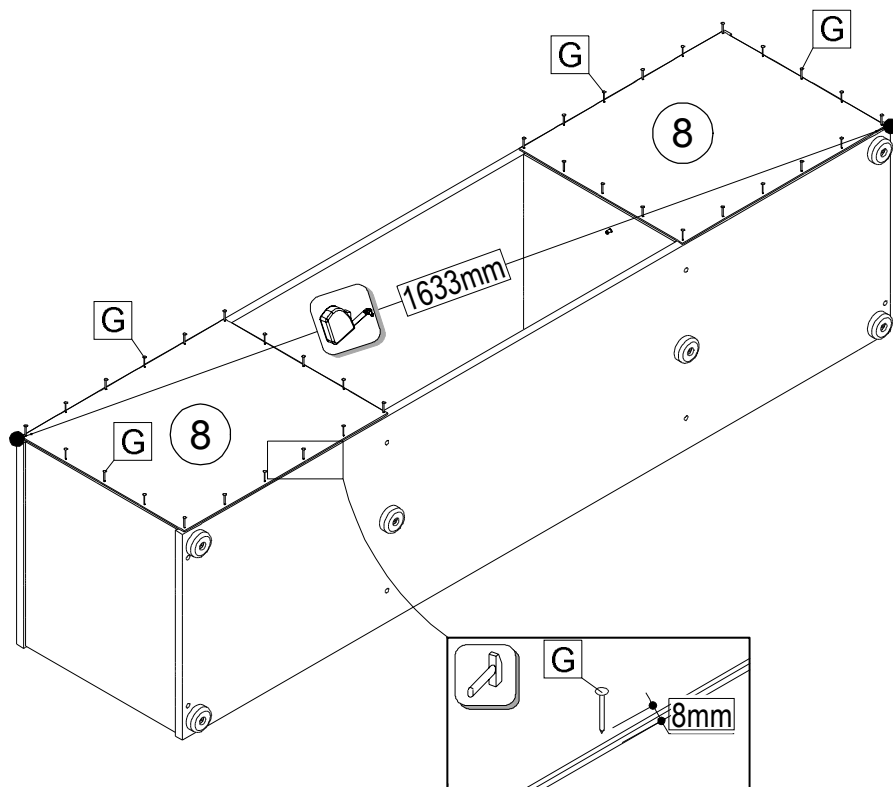

SK NÁVOD NA MONTÁŽ
 CZ MONTÁŽNÍ NÁVOD
 HU SZERELÉSI UTASÍTÁS
 DE MONTAGEANLEITUNG

ZUNO NEW 01

	1590	mm
	388	
	400	

12511	②	1590*400*16	1x	1/1
12512	③	341*397*16	1x	1/1
12513	④	341*376*16	1x	1/1
12514	⑤	341*376*16	1x	1/1
12515	⑥	341*397*16	1x	1/1
12516	⑦	1590*400*16	1x	1/1
12517	⑧	367*457*2,5	2x	1/1
12519	⑨	656*371*16	1x	1/1
12518	⑩	442*335*16	2x	1/1

	Ø1,2x20
G	50x

	Ø3,5x15	
B	4x	H
		8x