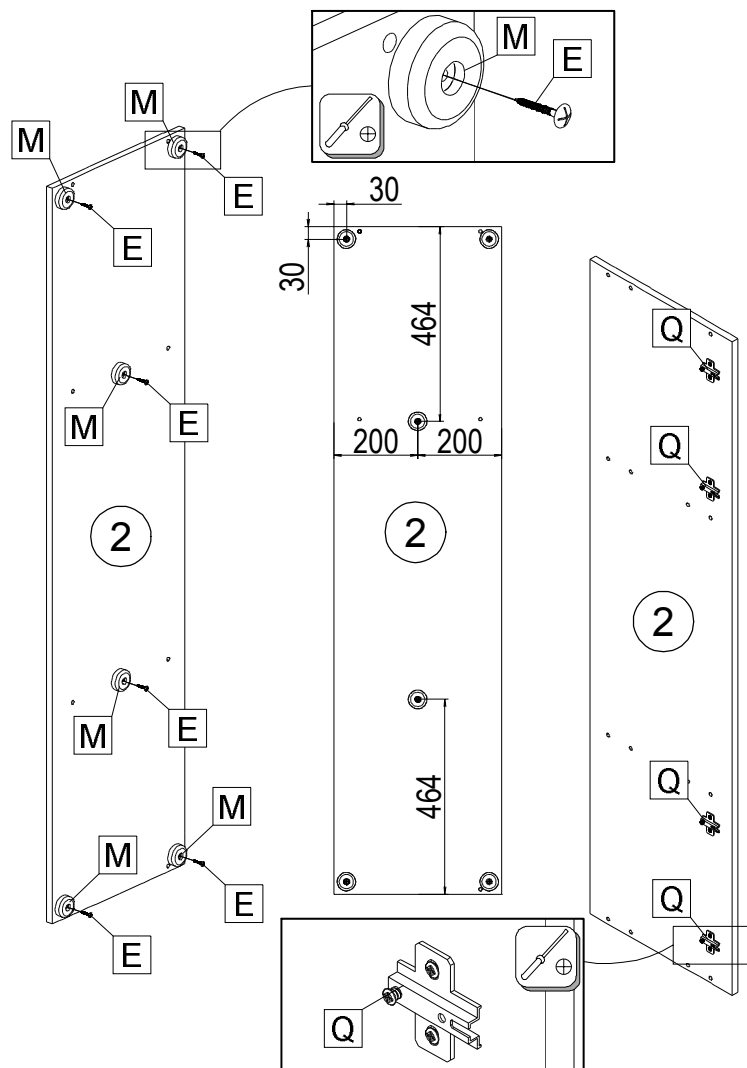

SK NÁVOD NA MONTÁŽ
 CZ MONTÁŽNÍ NÁVOD
 HU SZERELÉSI UTASÍTÁS
 DE MONTAGEANLEITUNG

ZUNO NEW 01

	1590	mm
	388	
	400	

12511	②	1590*400*16	1x	1/1
12512	③	341*397*16	1x	1/1
12513	④	341*376*16	1x	1/1
12514	⑤	341*376*16	1x	1/1
12515	⑥	341*397*16	1x	1/1
12516	⑦	1590*400*16	1x	1/1
12517	⑧	367*457*2,5	2x	1/1
12519	⑨	656*371*16	1x	1/1
12518	⑩	442*335*16	2x	1/1

A	B	C	D	E	F	G	H	J	K
8x	16x	16x	2x	6x	4x	50x	8x	8x	8x
L	M	N	P	Q					
4x	6x	2x	4x	4x					

	80 min		PZ2	4	≤ 0,5 kg	3m

															
B	4x	C	16x	D	2x	F	4x	J	8x	L	4x	N	2x	P	4x

			
E 6x	K 8x	M 6x	Q 4x

	A 8x
--	------

	Ø1,2x20
G	50x

	Ø3,5x15	
B	4x	H
		8x