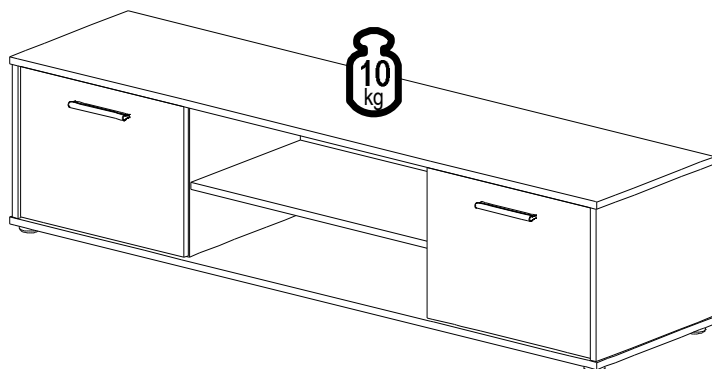

SK NÁVOD NA MONTÁŽ
 CZ MONTÁŽNÍ NÁVOD
 HU SZERELÉSI UTASÍTÁS
 DE MONTAGEANLEITUNG

ZUNO NEW 01

	1590	mm
	388	
	400	

12511	②	1590*400*16	1x	1/1
12512	③	341*397*16	1x	1/1
12513	④	341*376*16	1x	1/1
12514	⑤	341*376*16	1x	1/1
12515	⑥	341*397*16	1x	1/1
12516	⑦	1590*400*16	1x	1/1
12517	⑧	367*457*2,5	2x	1/1
12519	⑨	656*371*16	1x	1/1
12518	⑩	442*335*16	2x	1/1

	Ø1,2x20
G	50x

	Ø3,5x15	
B	4x	H
		8x