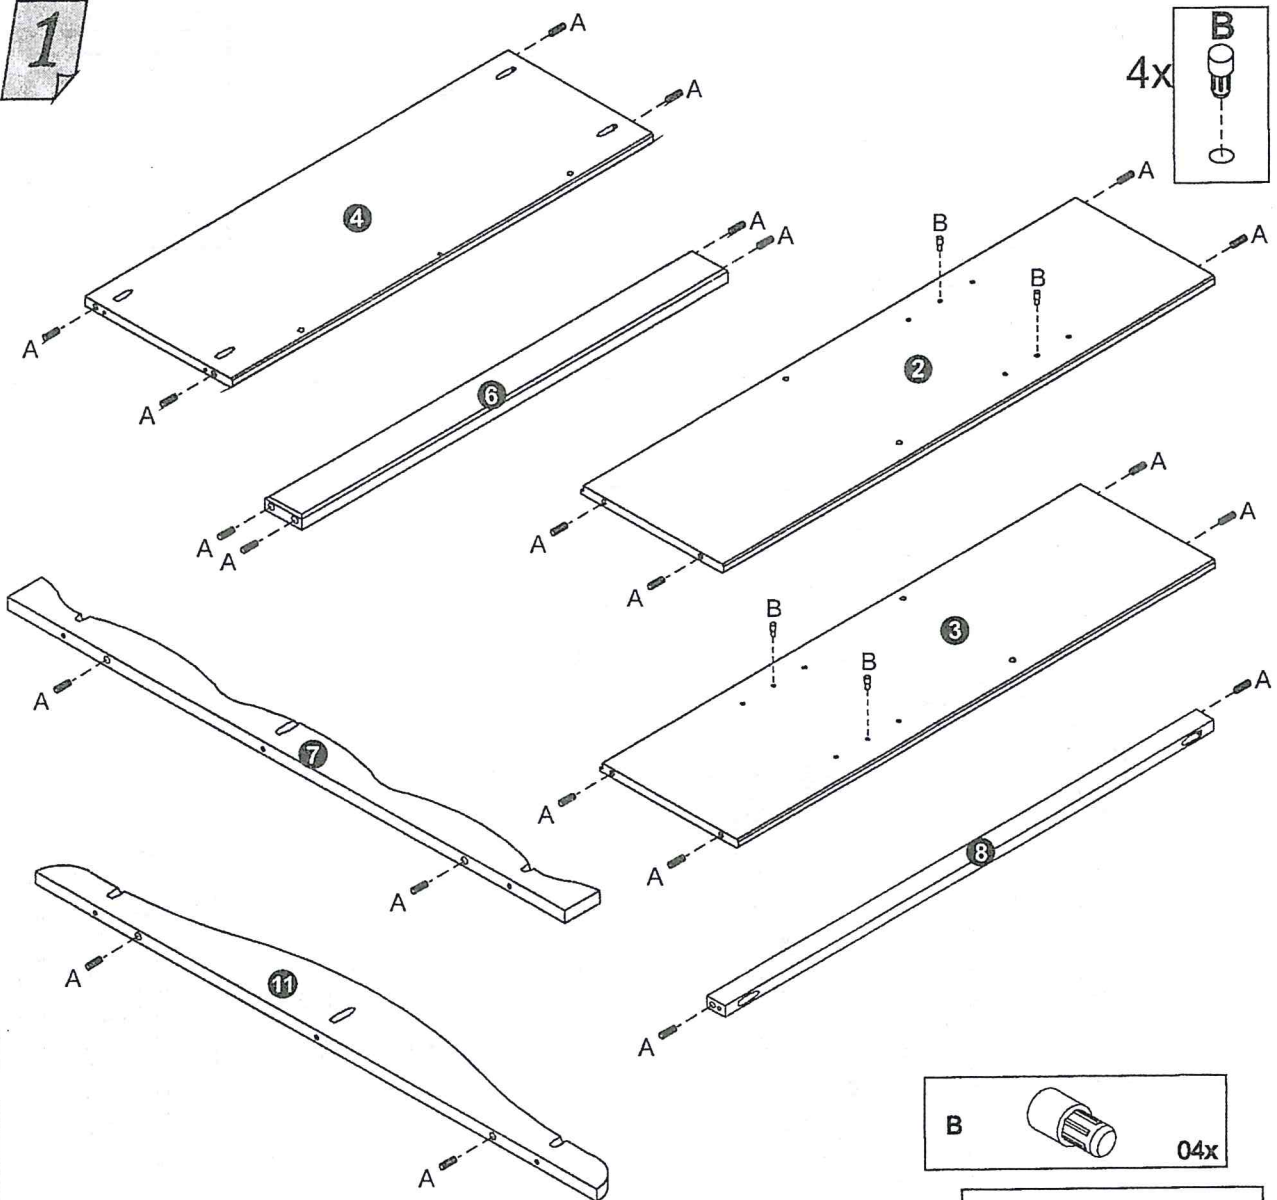

NASTAVEC KOMODY PAMINA 8056

A		22x
B		04x
C		14x
D		01x
E		10x

F		40x
G		04x
H		08x
I		35x
J		04x

K		02x
L		02x
M		01x
N		02x
O		05x

1

B		04x
---	---	-----

A		22x
---	---	-----

2

E 4.0 x 45 mm 04x

3

C 4.0 x 30 mm 02x

E 4.0 x 45 mm 01x

4

C 4.0 x 30 mm 04x

5

6

J 01x

12

F 3,0 x 14 mm 14x

H 04x

G 02x

J 01x

13

- F  3,0 x 14 mm 08x
- C  4,0 x 30 mm 02x
- L  02x

14

- O  3,0 x 16 mm 04x
- J  02x

15

16

N		01 x
M		01 x

17

O		3,0 x 16 mm	01 x
N			01 x