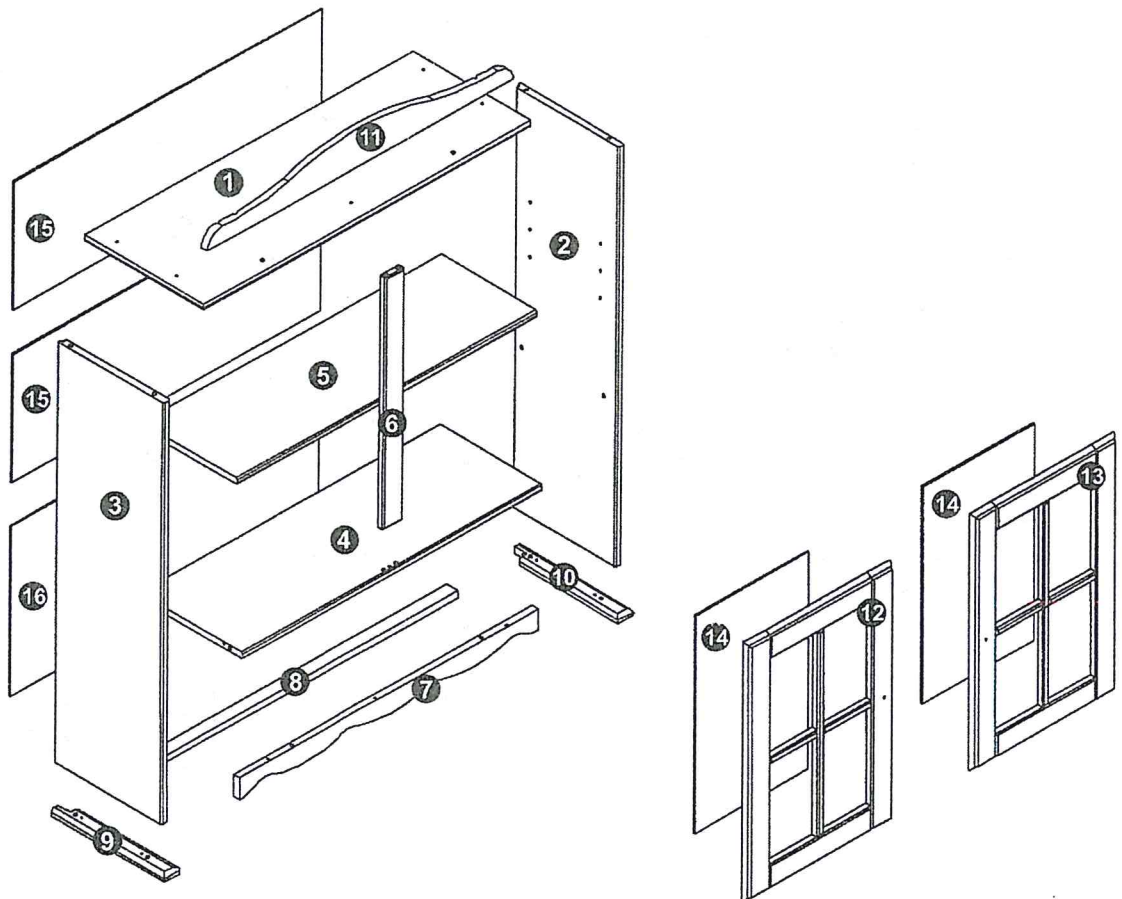

NASTAVEC KOMODY PAMINA 8056

A		22x
B		04x
C		14x
D		01x
E		10x

F		40x
G		04x
H		08x
I		35x
J		04x

K		02x
L		02x
M		01x
N		02x
O		05x

1

B		04x
---	---	-----

A		22x
---	---	-----

2

E 4.0 x 45 mm 04x

3

C 4.0 x 30 mm 02x

E 4.0 x 45 mm 01x

4

C 4.0 x 30 mm 04x

5

6

J 01x

12

F 3,0 x 14 mm 14x

H 04x

G 02x

J 01x

13

- F  3,0 x 14 mm 08x
- C  4,0 x 30 mm 02x
- L  02x