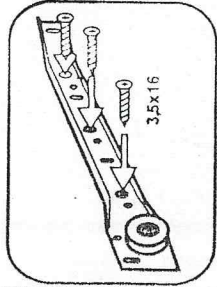

KONFIRMAT
CONFIRMAT 6x

IMBUS
ALLEN KEY 1x

ŠROUB
DOWELSCREW

CAMFIX
MATKA
CAM

14x

POJEZDY
RUNNERS 5x

VRUT
3,5x16 SCREW
50x

HŘEBÍKY / NAILS 40x

ÚCHYTKA
PINE KNOB

VRUT
WOODSCREW 10x

VRUT - ZÁSUVKA
WOODSCREW 20x

LEPIDLO
GLUE 1x

LIŠTA PRO SPOJENÍ ZADNÍ DESKY
PROFILE FOR BACKPANEL 1x

IDEA nábytek s.r.o. Sokolovská 78 186 00 Praha 8 Czech Republic

BOK
SIDE
PANEL