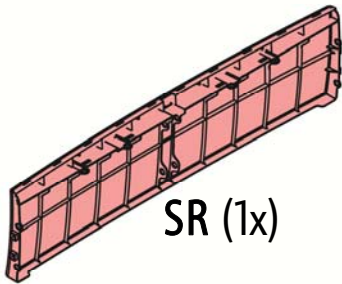

WICKER SOFA

"CORONA SOFA" V0.1 / 561548 / 442093

ALLIBERT 

Ericssonstraat 17 | 5121 MK Rijen | The Netherlands | WWW.ALLIBERT-OUTDOOR.COM

NEN 581

SBC (1x)

SB (1x)

SR (1x)

SB (1x)

SF (1x)

LS (1x)

RS (1x)

MLB (1x)

MLF (1x)

BL (1x)

LF (1x)

BR (1x)

RF (1x)

X (8x)

Y (19x)
+ 1 Extra

Z (1x)

1

2

3