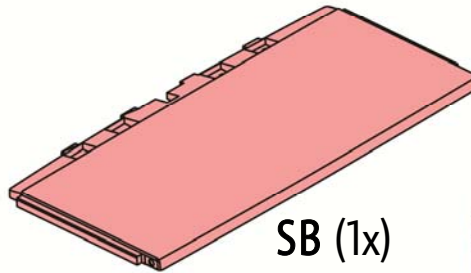

WICKER SOFA

"CORONA SOFA" V0.1 / 561548 / 442093

ALLIBERT 

Ericssonstraat 17 | 5121 MK Rijen | The Netherlands | WWW.ALLIBERT-OUTDOOR.COM

NEN 581

SBC (1x)

SB (1x)

SR (1x)

SB (1x)

SF (1x)

LS (1x)

RS (1x)

MLB (1x)

MLF (1x)

BL (1x)

LF (1x)

BR (1x)

RF (1x)

X (8x)

Y (19x)
+ 1 Extra

Z (1x)

1

2

3