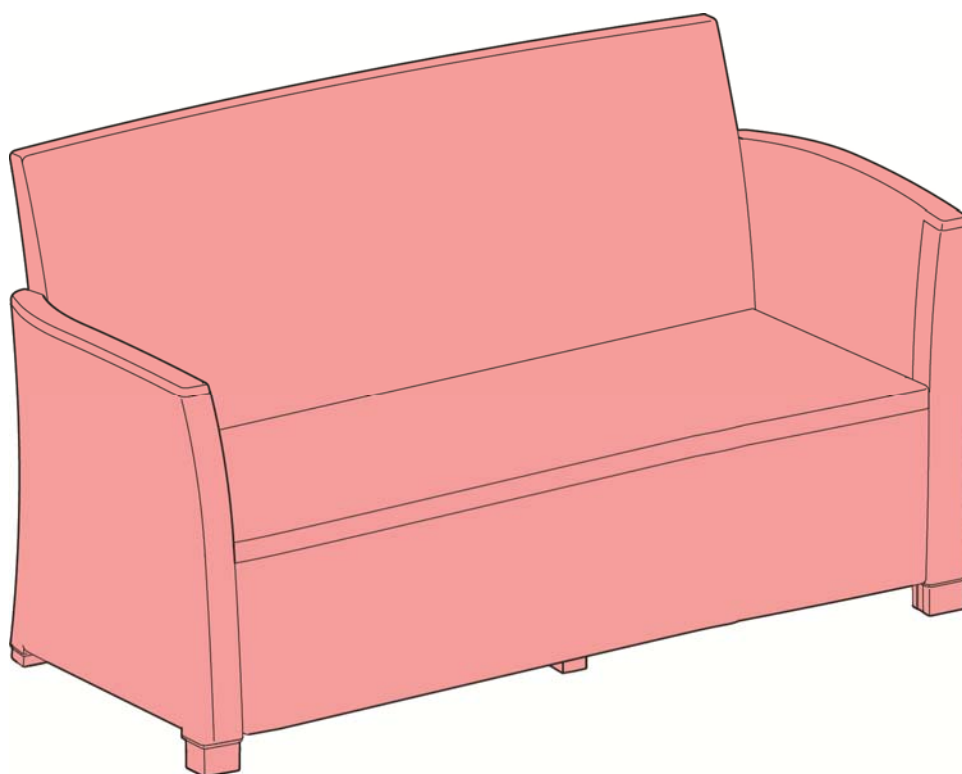

WICKER SOFA

"CORONA SOFA" V0.1 / 561548 / 442093

ALLIBERT 

Ericssonstraat 17 | 5121 MK Rijen | The Netherlands | WWW.ALLIBERT-OUTDOOR.COM

NEN 581

SBC (1x)

SB (1x)

SR (1x)

SB (1x)

SF (1x)

LS (1x)

RS (1x)

MLB (1x)

MLF (1x)

BL (1x)

LF (1x)