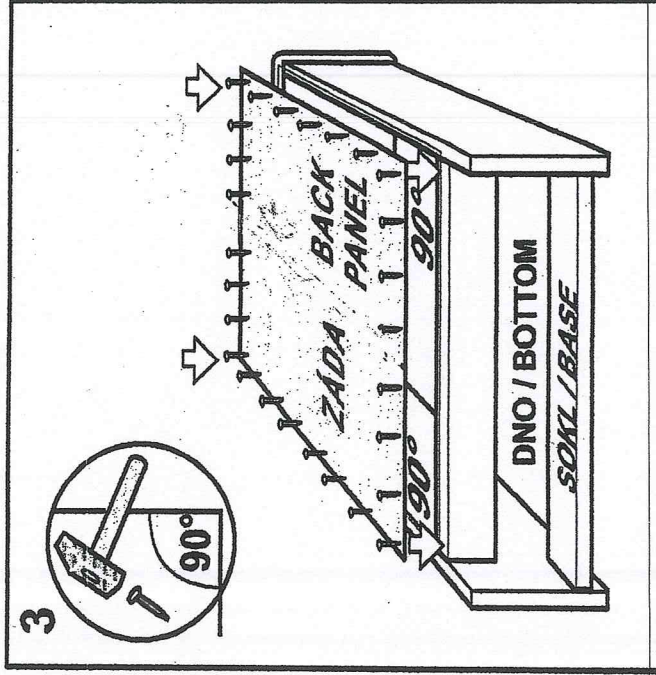

b

3

ZADA
BACK PANEL

90°

DNO / BOTTOM

SOKL / BASE

4

LEP. GLUE