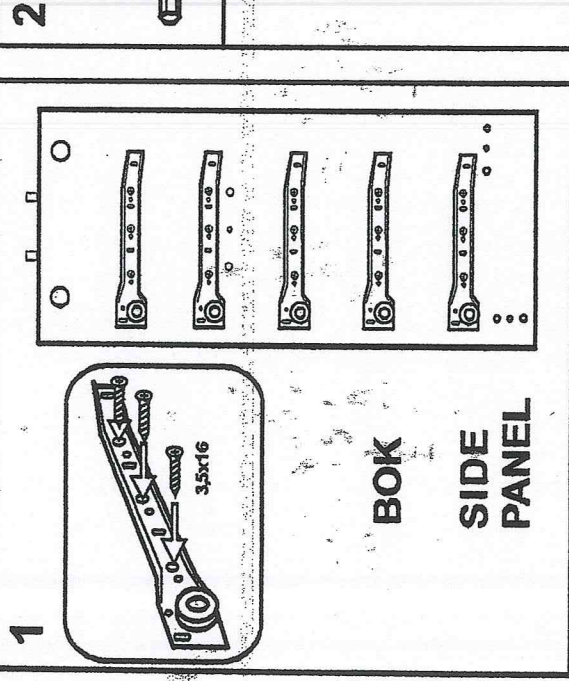

BOK

SIDE
PANEL