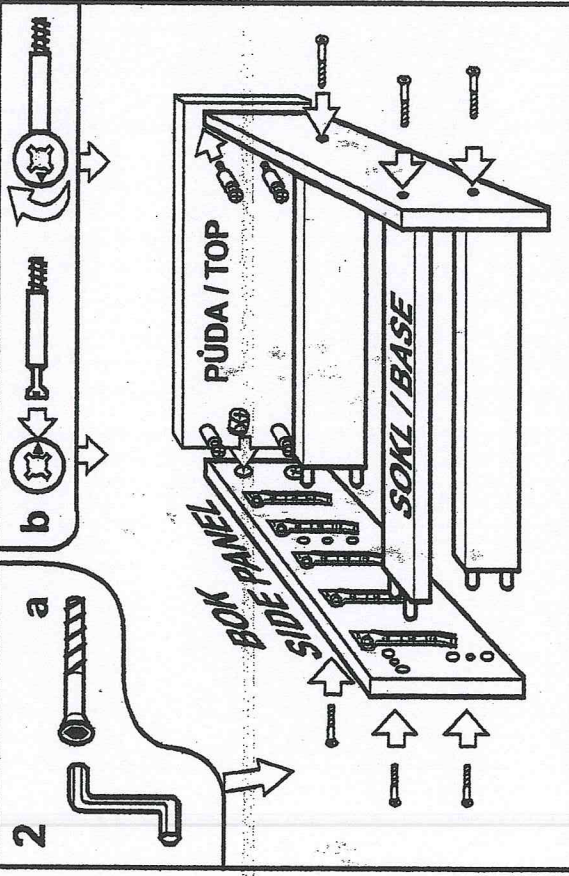

b

3

ZADA
BACK PANEL

90°

DNO / BOTTOM

SOKL / BASE

4

LEP. GLUE