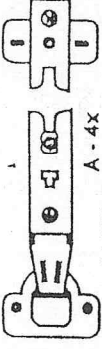

# IDEA PRÁDELNÍK CHEST

716/816, 722/822

SWEDISH DESIGN

KONFIRMAT CONFIRMAT 6x  
IMBUS ALLEN KEY 1x

MATKA NUT 4x  
ŠROUB SCREW 4x

HŘEBÍKY NAILS 28x

NOSIČ POLIC SHELF SUPPORT 4x

PANT HINGE A-4x B-4x

VRUT PANTOVÝ HINGE SCREW 8x

ÚCHYTKA HANDLE 2x

VRUT SCREW 2x

IDEA nábytek s.r.o. Sokolovská 78 186 00 Praha 8 Czech Republic