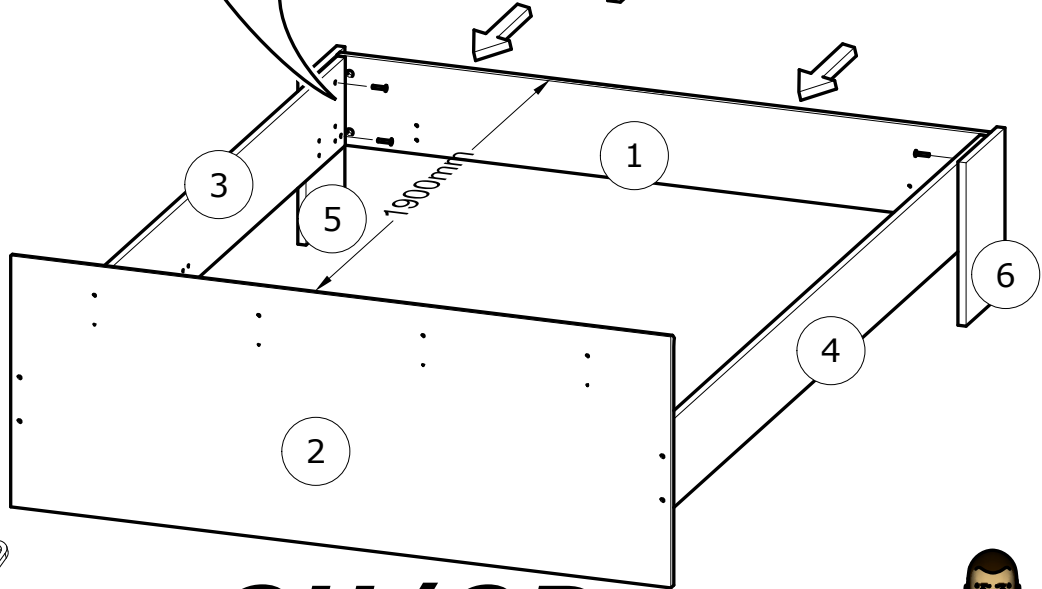

N°	Dim. (mm)	Qty.
1	1 436 x 196	x1
2	1 454 x 550	x1
3	1 902 x 194	x1
4	1 902 x 194	x1
5	358 x 232	x1
6	358 x 232	x1
7	1 454 x 244	x1

Info tri déchets

www.quefairedemesdechets.fr

NON INCLU
NOT SUPPLIED

Dimension du sommier
cadre métallique à lattes
The metal frame Slatted
bed base dimension