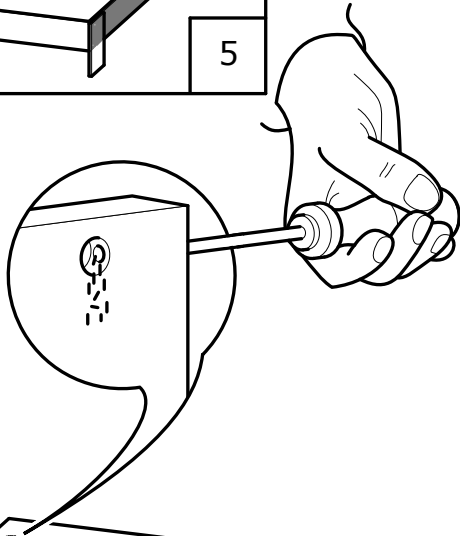

N°	Dim. (mm)	Qty.
1	1 436 x 196	x1
2	1 454 x 550	x1
3	1 902 x 194	x1
4	1 902 x 194	x1
5	358 x 232	x1
6	358 x 232	x1
7	1 454 x 244	x1

Info tri déchets

www.quefairedemesdechets.fr

NON INCLU
NOT SUPPLIED

Dimension du sommier
cadre métallique à lattes
The metal frame Slatted
bed base dimension