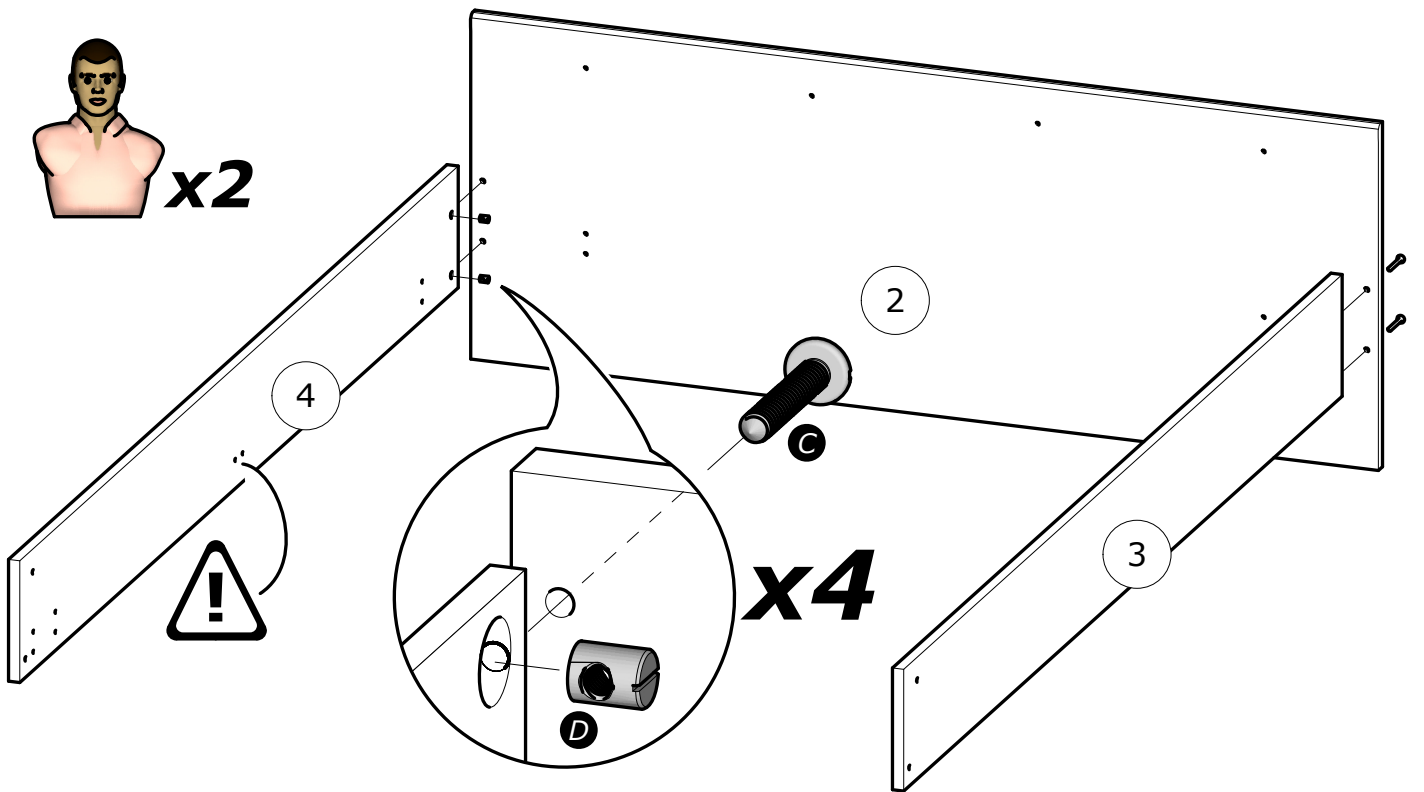

N°	Dim. (mm)	Qty.
1	1 436 x 196	x1
2	1 454 x 550	x1
3	1 902 x 194	x1
4	1 902 x 194	x1
5	358 x 232	x1
6	358 x 232	x1
7	1 454 x 244	x1

Info tri déchets

www.quefairedemesdechets.fr

NON INCLU
NOT SUPPLIED

Dimension du sommier
cadre métallique à lattes
The metal frame Slatted
bed base dimension