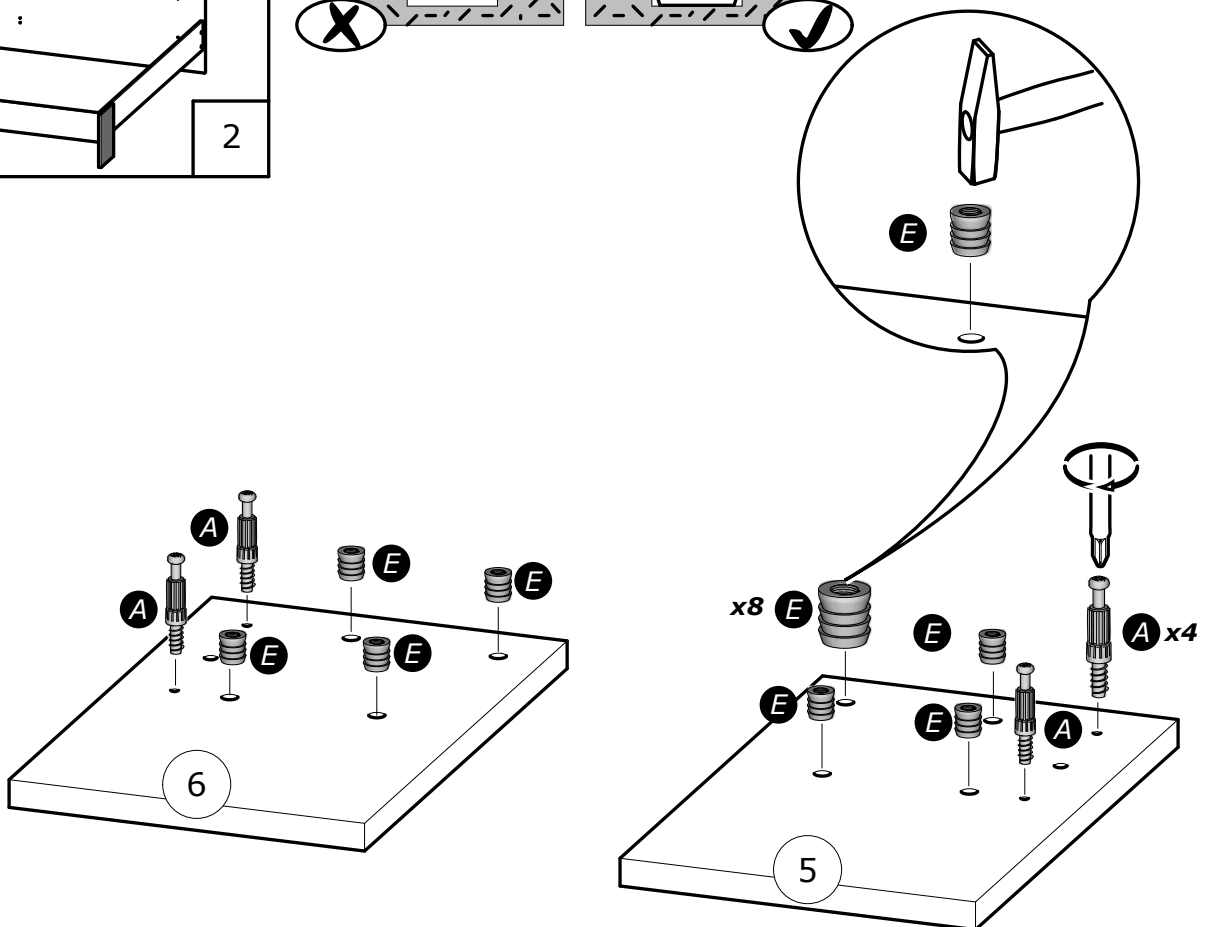

- A** x4 
- B** x4 
- C** x4  **M6x50mm**
- D** x4 
- E** x8 
- F** x2 
- G** x1 
- H** x12  **TR 4x13mm**
- I** x4  **M6x30mm**
- J** x16  **TP 6.3x13mm**
- K** x4  **M4 x15mm**
- L** x4 
- M** x4 
- N** x4 

N°	Dim. (mm)	Qty.
1	1 436 x 196	x1
2	1 454 x 550	x1
3	1 902 x 194	x1
4	1 902 x 194	x1
5	358 x 232	x1
6	358 x 232	x1
7	1 454 x 244	x1

Info tri déchets

www.quefairedemesdechets.fr

NON INCLU
NOT SUPPLIED

Dimension du sommier
cadre métallique à lattes
The metal frame Slatted
bed base dimension