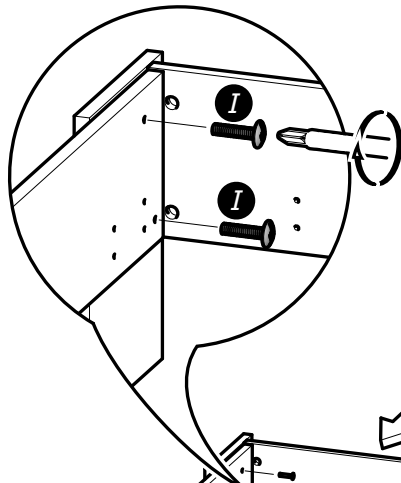

- A** x4 
- B** x4 
- C** x4  **M6x50mm**
- D** x4 
- E** x8 
- F** x2 
- G** x1 
- H** x12  **TR 4x13mm**
- I** x4  **M6x30mm**
- J** x16  **TP 6.3x13mm**
- K** x4  **M4 x15mm**
- L** x4 
- M** x4 
- N** x4 

N°	Dim. (mm)	Qty.
1	1 436 x 196	x1
2	1 454 x 550	x1
3	1 902 x 194	x1
4	1 902 x 194	x1
5	358 x 232	x1
6	358 x 232	x1
7	1 454 x 244	x1

Info tri déchets

www.quefairedemesdechets.fr

NON INCLU
NOT SUPPLIED

Dimension du sommier
cadre métallique à lattes
The metal frame Slatted
bed base dimension