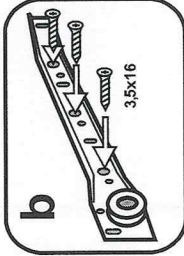

IDEA

SKŘIŇ WARDROBE 765 / 865

SWEDISH DESIGN

KONFIRMAT 16x
IMBUS
ALLEN KEY 1x

VRUT-ZÁSUVKA
WOODSCREW 8x

POJEZDY 4x
RUNNERS 4x
VRUT 24x
3,5x16 SCREW 4x

ŠROUB
DOWELSCREW 4x
MATKA
CAM 4x

PANT / HINGE
6x

VRUT PANTOVÝ
HINGE SCREW 12x

HŘEBÍKY
NAILS 50x

ÚCHYTKA 6x
PINE KNOB
VRUT 6x
3,5x35 SCREW

IDEA nábytek s.r.o.

tel.: 257 951 880

fax: 235 313 275

V Pískovně 305, 155 21 Praha 5, Czech Republic

1

b

2

3

4

5

6

NASUŇTE PANT,
UTÁHŇETE ŠROUB

SLIP IN HINGE,
TIGHTEN SCREW

7

8