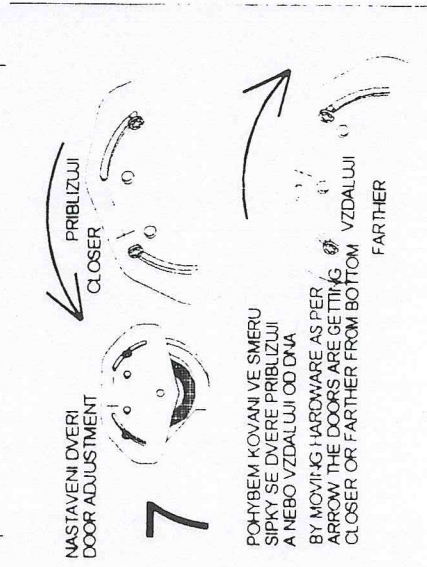

3

5

6

7

4

PŘIBIJTE ZADA NA NEOLEPENE HRANY
NAIL BACKPANEL TO NONEDGE BAND EDGES