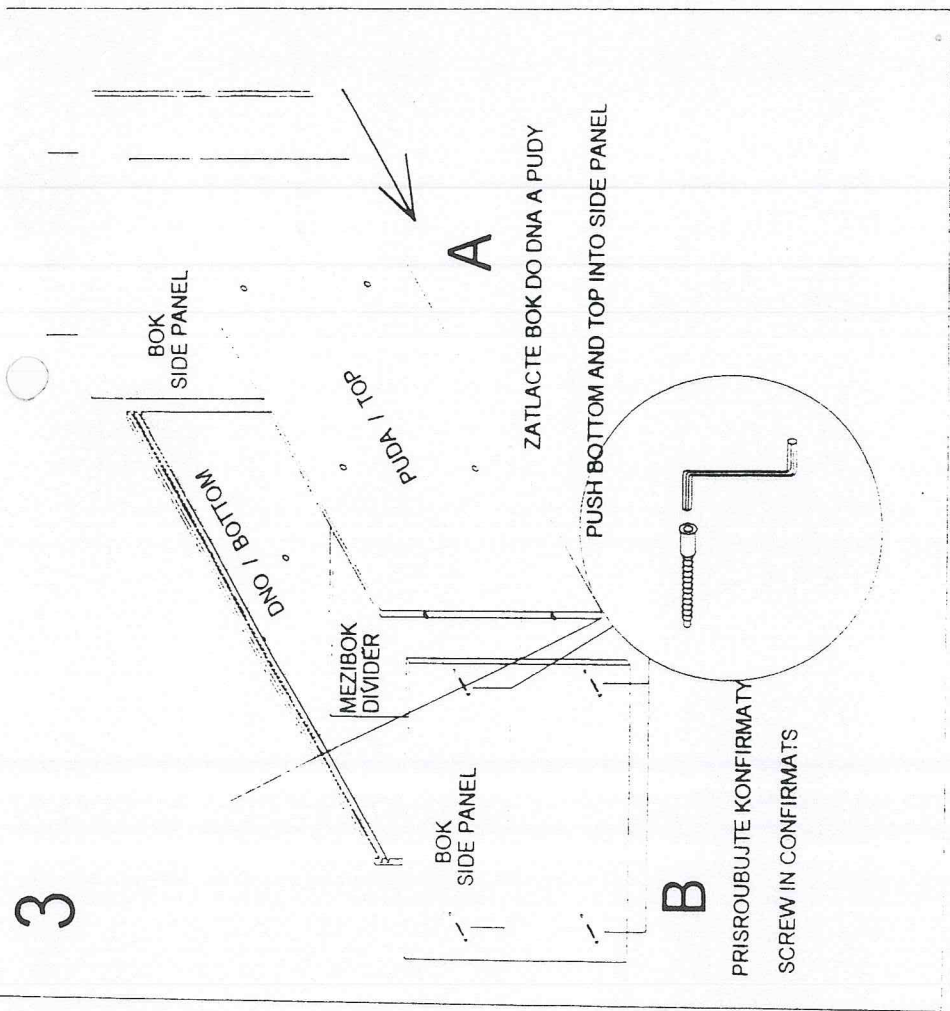

### SEZNAM DILU PARTS LIST

	IMBUS ALLAN KEY	1x
	KOVANI NA DVERE DOOR HARDWARE	6x
	UCHYTKA PULL VODICLISTA PLASTIC STRIP	3x
	KOLIK DOWELL	12x
	KONFIRMAT KONFIRMAT	12x
	KRYTKA SCREW COVER	12x
	HREBIKY NAILS	35x
	VRUTY KOVANI SCREW HARDWARE	24x
	VRUT UCHYTKA SCREW PULL	6x

1

2

BOK 2x  
SIDE PANEL

MEZIBOK  
DIVIDER 1x

DNO / PUDA 2x  
BOTTOM / TOP

ZADA / BACKPANEL 1x

DVERE / DOOR 3x

3