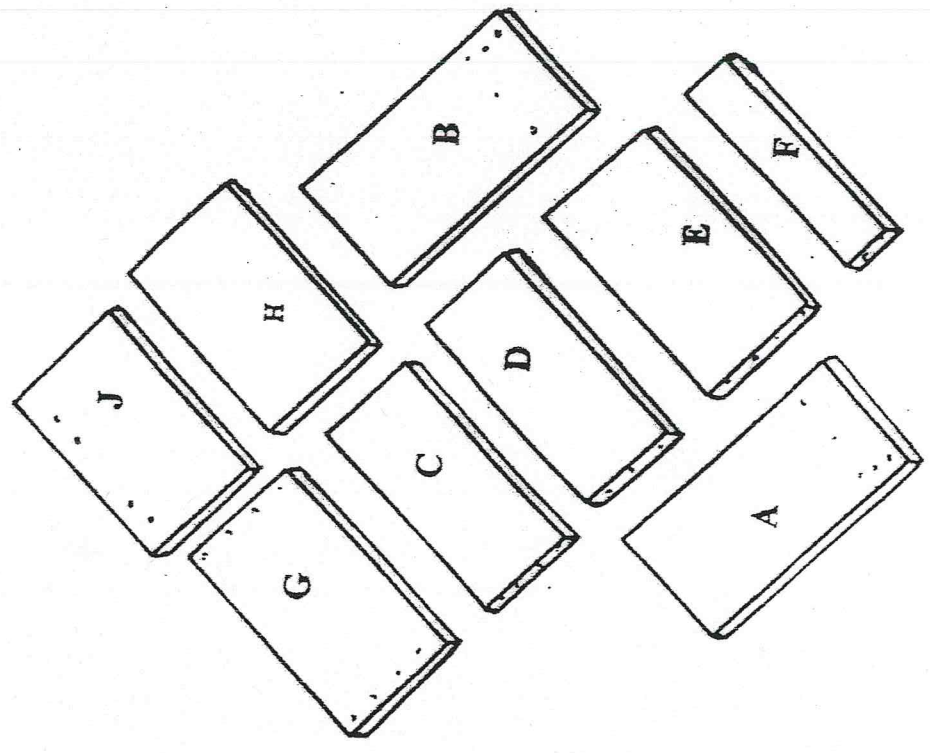

145

Montážní návod pro skříňku na lůžkoviny model č: 145
ASSEMBLY INSTRUCTION FOR STORAGE BOX MODEL NO. 145

- 30 32x 30
- 31 6x 31
- 32 6x 32
- 33 1x 33
- 36 2x 36
- 37 4x 37
- 85 1x 85

- 92 1x 92
- 50 24x 50
- 83 1x 83