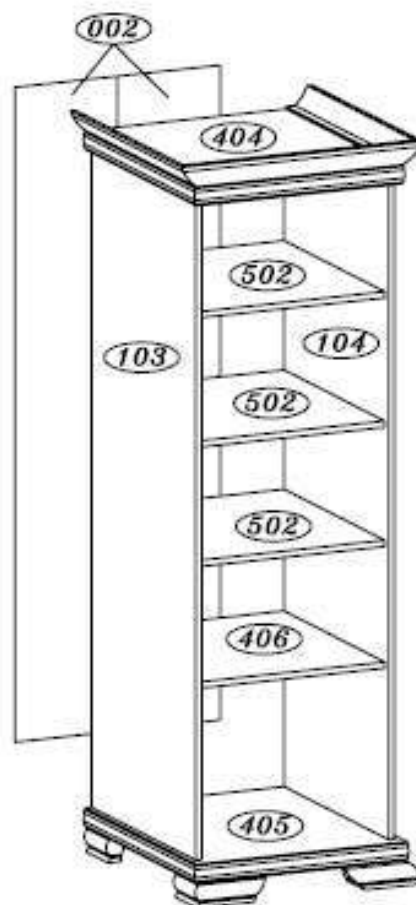

## Vitrína KRW1

### Upozornenie !

Pred montážou si prosím dôkladne preštudujte montážny návod.  
Poškodenia vzniknuté nesprávnou montážou nebudú uznané v reklama nom konaní.

KRW1

	Kód	Ks	Balík
1	404	1	3
2	405	1	3
3	406	1	1
4	103	1	1
5	104	1	1
6	002	2	1
7	502	3	1
8	652	1	2
9	605	1	3

M 4.0x37

2 ks H1

4 ks A

4 ks B

12 ks C

3.5x15

10 ks F

1 ks G