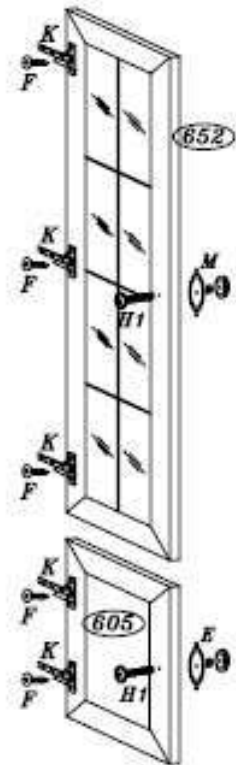

# KORA

## Vitrína KRW1

### Upozornenie !

Pred montážou si prosím dôkladne preštudujte montážny návod.  
Poškodenia vzniknuté nesprávnou montážou nebudú uznané v reklama nom konaní.

KRW1

	Kód	Ks	Balík
1	404	1	3
2	405	1	3
3	406	1	1
4	103	1	1
5	104	1	1
6	002	2	1
7	502	3	1
8	652	1	2
9	605	1	3

M 4.0x37

2 ks H1

4 ks A

4 ks B

12 ks C

3.5x15

10 ks F

1 ks G