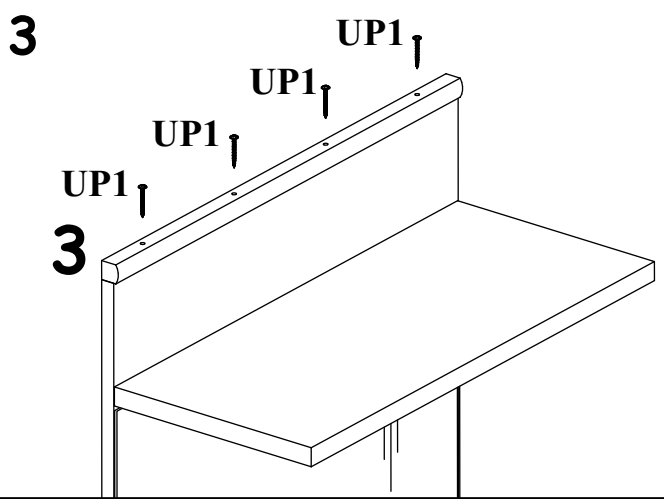

montážny návod Mario

MARIO TYP 5

A1 X3 ø8x36	B1 X2 Ø7x50	G4 X2	K2 X2	D8 X4 ESØ5x13	G2 X1
UP1 X4 UPØ4x35					

MARIO TYP 5

MARIO TYP 5

4

5

6