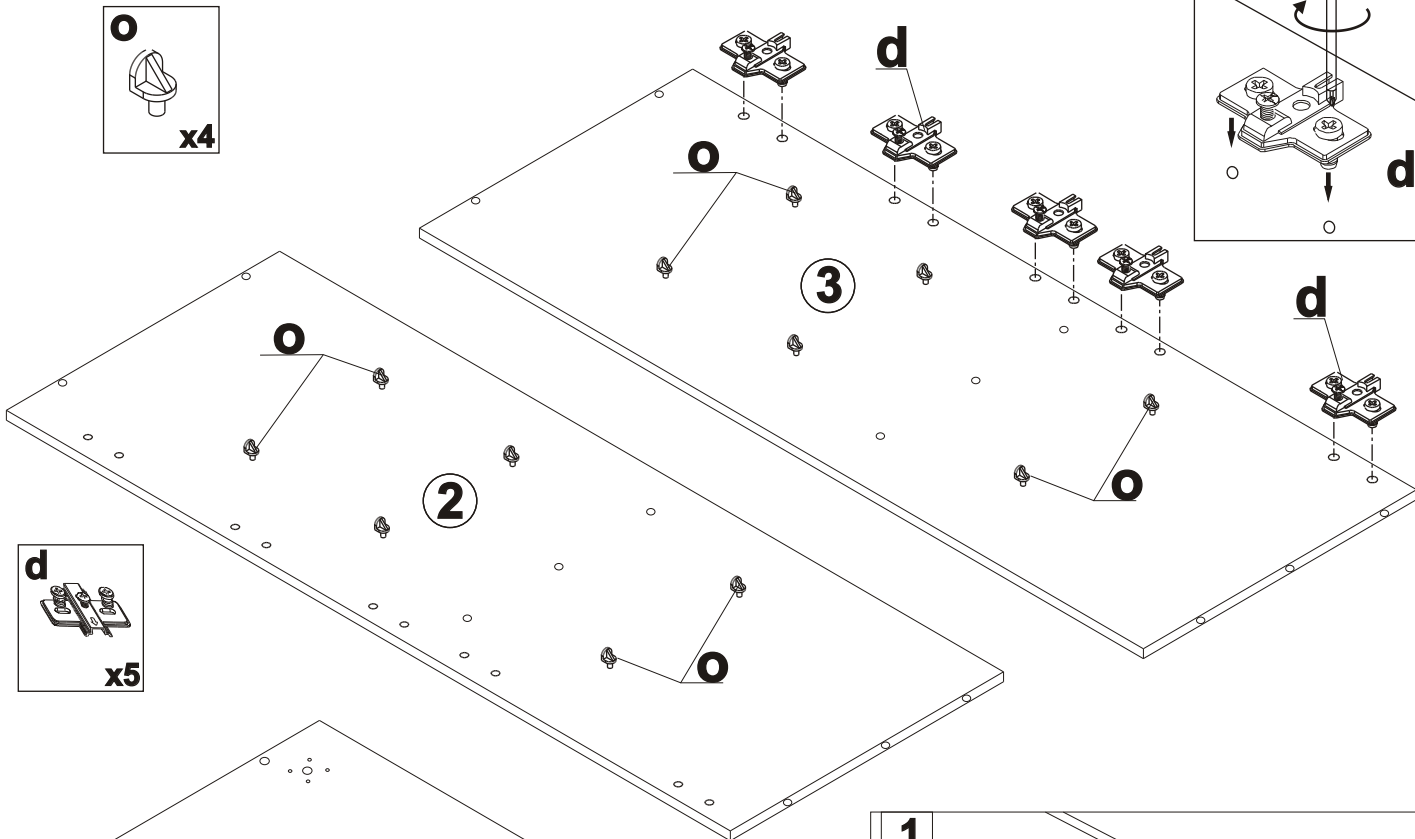

## Dolná skrinka 50x201x56 cm

Dierky na upevnenie úchytky  
navrúťte až po tom ako  
namontujete dvierka ku skrinke.

Ľavé dvierka- 7,8L  
Pravé dvierka-7,8R

Dierky na upevnenie úchytky navŕtajte až po tom ako namontujete dverka ku skrinke.

Lavé dverka- 7,8L  
Pravé dverka-7,8R

<b>k</b>  <b>X2</b>	<b>z</b>  <b>X4</b>	<b>h</b>  <b>X5</b>	<b>i</b>  <b>X10</b>	<b>c</b>  <b>X4</b>	<b>w1</b>  <b>X16</b>
<b>d</b>  <b>X5</b>	<b>o</b>  <b>X12</b>	<b>x</b>  <b>X40</b>	<b>t</b>  <b>X1</b>	<b>r</b>  <b>X1</b>	<b>a</b>  <b>X18</b>