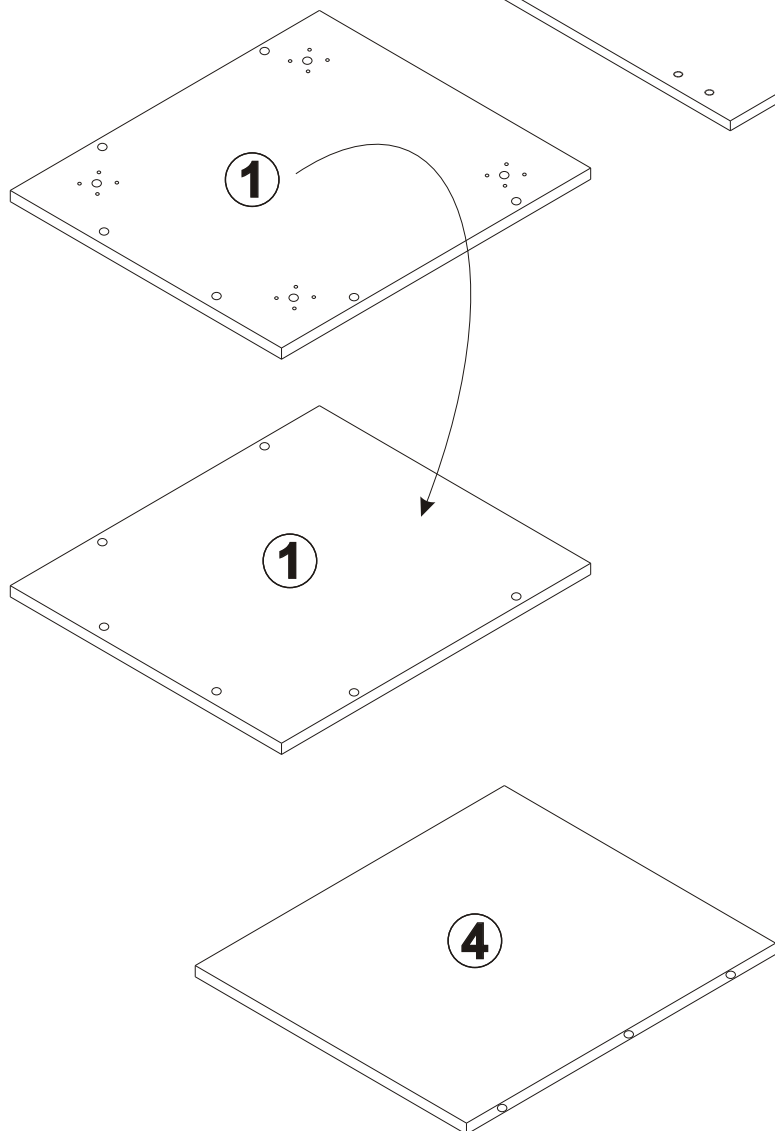

## Dolná skrinka 50x201x56 cm

Dierky na upevnenie úchytky  
navrúťte až po tom ako  
namontujete dvierka ku skrinke.

Ľavé dvierka- 7,8L  
Pravé dvierka-7,8R

Dierky na upevnenie úchytky navŕtajte až po tom ako namontujete dverka ku skrinke.

Lavé dverka- 7,8L  
Pravé dverka-7,8R

<b>k</b>  <b>X2</b>	<b>z</b>  <b>X4</b>	<b>h</b>  <b>X5</b>	<b>i</b>  <b>X10</b>	<b>c</b>  <b>X4</b>	<b>w1</b>  <b>X16</b>
<b>d</b>  <b>X5</b>	<b>o</b>  <b>X12</b>	<b>x</b>  <b>X40</b>	<b>t</b>  <b>X1</b>	<b>r</b>  <b>X1</b>	<b>a</b>  <b>X18</b>