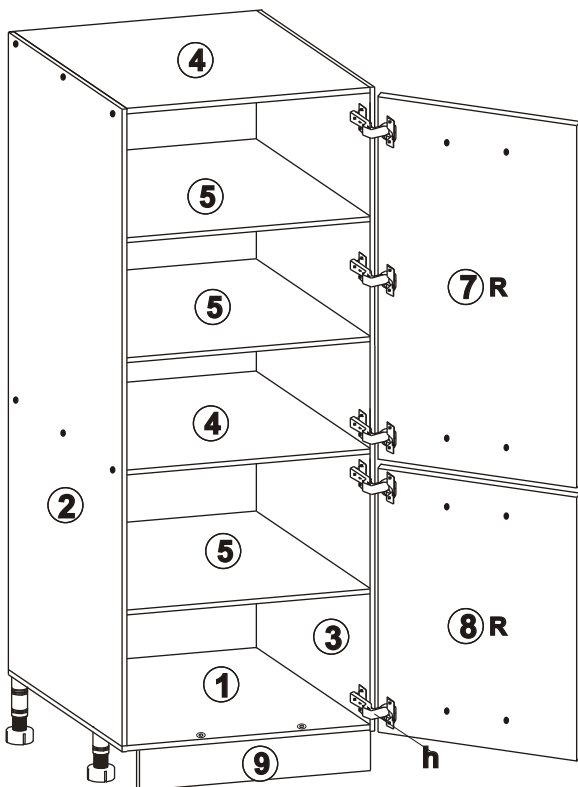

## Dolná skrinka 50x201x56 cm

Dierky na upevnenie úchytky  
navrúťte až po tom ako  
namontujete dvierka ku skrinke.

Ľavé dvierka- 7,8L  
Pravé dvierka-7,8R

Dierky na upevnenie úchytky navŕtajte až po tom ako namontujete dverka ku skrinke.

Lavé dverka- 7,8L  
Pravé dverka-7,8R

<b>k</b>  <b>X2</b>	<b>z</b>  <b>X4</b>	<b>h</b>  <b>X5</b>	<b>i</b>  <b>X10</b>	<b>c</b>  <b>X4</b>	<b>w1</b>  <b>X16</b>
<b>d</b>  <b>X5</b>	<b>o</b>  <b>X12</b>	<b>x</b>  <b>X40</b>	<b>t</b>  <b>X1</b>	<b>r</b>  <b>X1</b>	<b>a</b>  <b>X18</b>