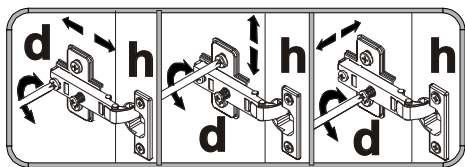

## Dolná skrinka 50x201x56 cm

Dierky na upevnenie úchytky  
navrúťte až po tom ako  
namontujete dvierka ku skrinke.

Ľavé dvierka- 7,8L  
Pravé dvierka-7,8R

Dierky na upevnenie úchytky navŕtajte až po tom ako namontujete dverka ku skrinke.

Lavé dverka- 7,8L  
Pravé dverka-7,8R

<b>k</b>  <b>X2</b>	<b>z</b>  <b>X4</b>	<b>h</b>  <b>X5</b>	<b>i</b>  <b>X10</b>	<b>c</b>  <b>X4</b>	<b>w1</b>  <b>X16</b>
<b>d</b>  <b>X5</b>	<b>o</b>  <b>X12</b>	<b>x</b>  <b>X40</b>	<b>t</b>  <b>X1</b>	<b>r</b>  <b>X1</b>	<b>a</b>  <b>X18</b>