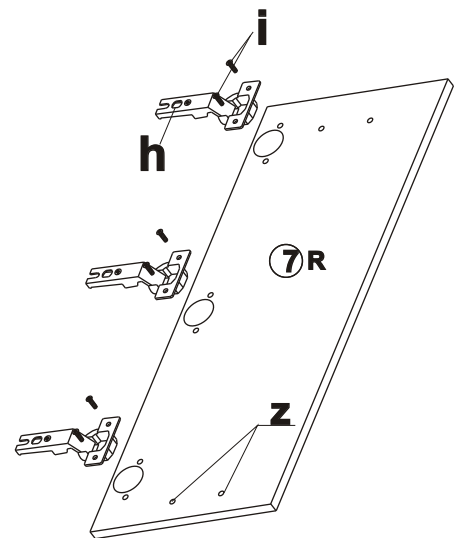

## Dolná skrinka 50x201x56 cm

Dierky na upevnenie úchytky  
navrúťte až po tom ako  
namontujete dvierka ku skrinke.

Ľavé dvierka- 7,8L  
Pravé dvierka-7,8R

Dierky na upevnenie úchytky navŕtajte až po tom ako namontujete dverka ku skrinke.

Lavé dverka- 7,8L  
Pravé dverka-7,8R

<b>k</b>  <b>X2</b>	<b>z</b>  <b>X4</b>	<b>h</b>  <b>X5</b>	<b>i</b>  <b>X10</b>	<b>c</b>  <b>X4</b>	<b>w1</b>  <b>X16</b>
<b>d</b>  <b>X5</b>	<b>o</b>  <b>X12</b>	<b>x</b>  <b>X40</b>	<b>t</b>  <b>X1</b>	<b>r</b>  <b>X1</b>	<b>a</b>  <b>X18</b>