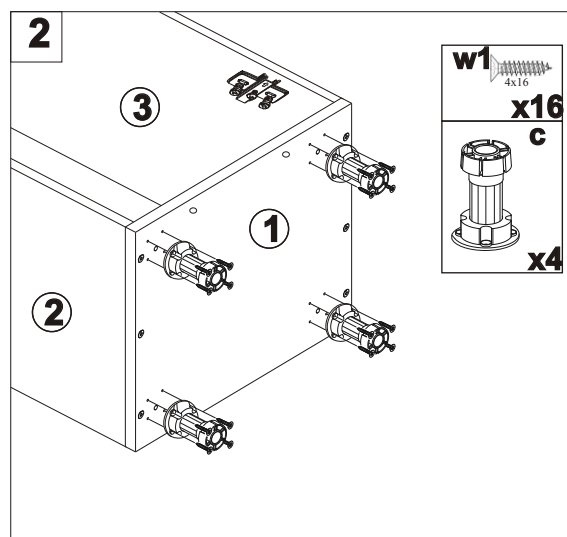

## Dolná skrinka 50x201x56 cm

Dierky na upevnenie úchytky  
navrúťte až po tom ako  
namontujete dvierka ku skrinke.

Ľavé dvierka- 7,8L  
Pravé dvierka-7,8R

Dierky na upevnenie úchytky navŕtajte až po tom ako namontujete dverka ku skrinke.

Lavé dverka- 7,8L  
Pravé dverka-7,8R

<b>k</b>  <b>X2</b>	<b>z</b>  <b>X4</b>	<b>h</b>  <b>X5</b>	<b>i</b>  <b>X10</b>	<b>c</b>  <b>X4</b>	<b>w1</b>  <b>X16</b>
<b>d</b>  <b>X5</b>	<b>o</b>  <b>X12</b>	<b>x</b>  <b>X40</b>	<b>t</b>  <b>X1</b>	<b>r</b>  <b>X1</b>	<b>a</b>  <b>X18</b>