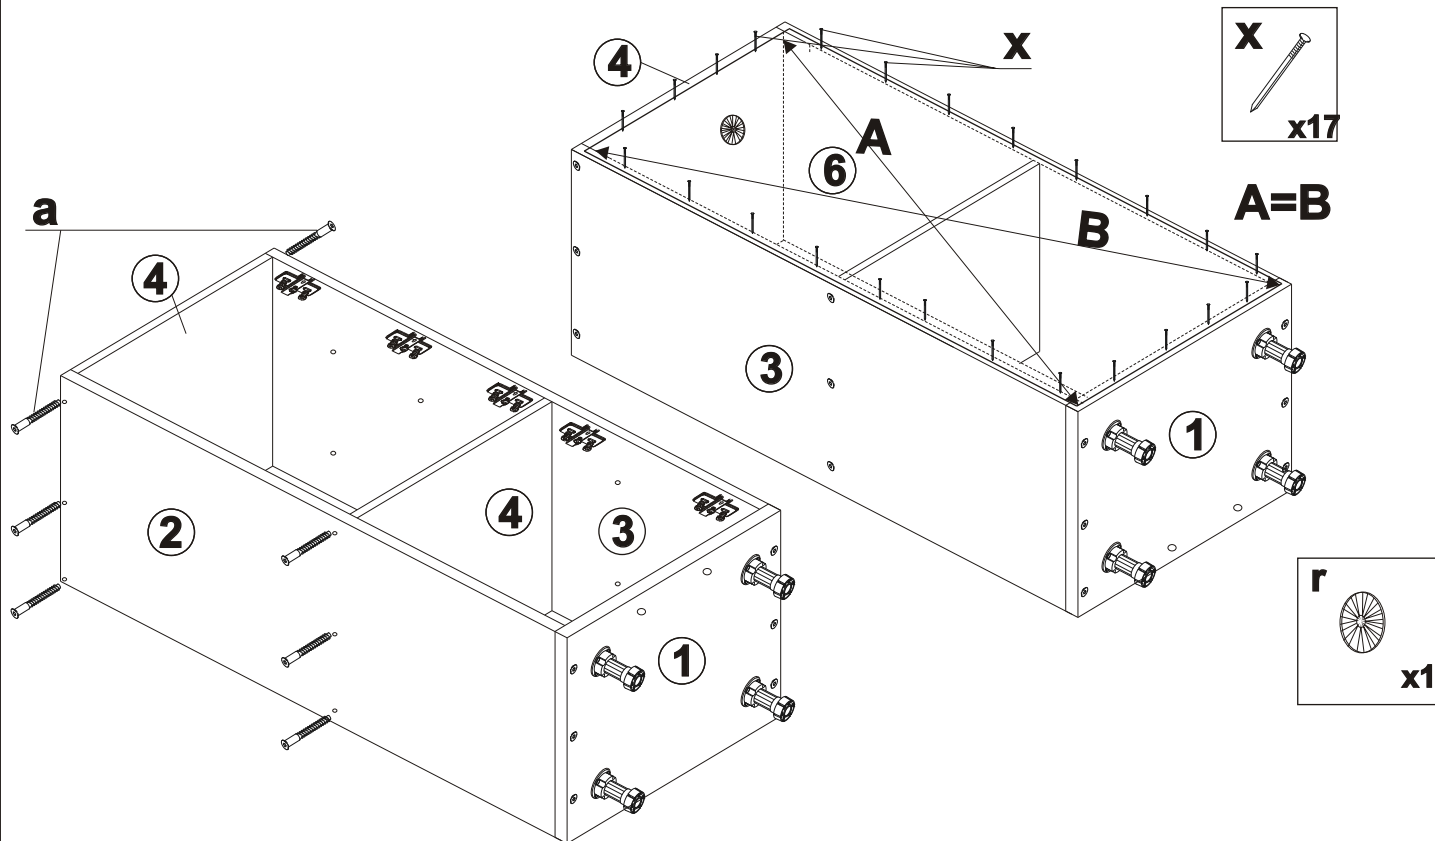

## Dolná skrinka 50x201x56 cm

Dierky na upevnenie úchytky  
navrúťte až po tom ako  
namontujete dvierka ku skrinke.

Ľavé dvierka- 7,8L  
Pravé dvierka-7,8R

Dierky na upevnenie úchytky navŕtajte až po tom ako namontujete dverka ku skrinke.

Lavé dverka- 7,8L  
Pravé dverka-7,8R

<b>k</b>  <b>X2</b>	<b>z</b>  <b>X4</b>	<b>h</b>  <b>X5</b>	<b>i</b>  <b>X10</b>	<b>c</b>  <b>X4</b>	<b>w1</b>  <b>X16</b>
<b>d</b>  <b>X5</b>	<b>o</b>  <b>X12</b>	<b>x</b>  <b>X40</b>	<b>t</b>  <b>X1</b>	<b>r</b>  <b>X1</b>	<b>a</b>  <b>X18</b>