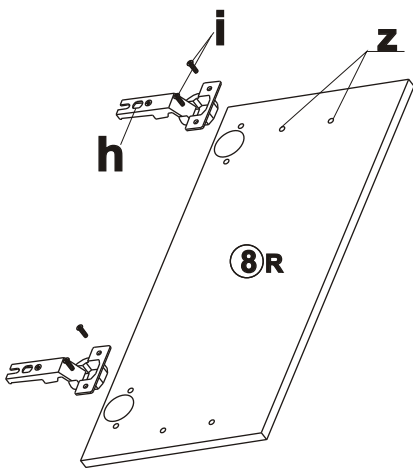

## Dolná skrinka 50x201x56 cm

Dierky na upevnenie úchytky  
navrúťte až po tom ako  
namontujete dvierka ku skrinke.

Ľavé dvierka- 7,8L  
Pravé dvierka-7,8R

Dierky na upevnenie úchytky navŕtajte až po tom ako namontujete dverka ku skrinke.

Lavé dverka- 7,8L  
Pravé dverka-7,8R

<b>k</b>  <b>X2</b>	<b>z</b>  <b>X4</b>	<b>h</b>  <b>X5</b>	<b>i</b>  <b>X10</b>	<b>c</b>  <b>X4</b>	<b>w1</b>  <b>X16</b>
<b>d</b>  <b>X5</b>	<b>o</b>  <b>X12</b>	<b>x</b>  <b>X40</b>	<b>t</b>  <b>X1</b>	<b>r</b>  <b>X1</b>	<b>a</b>  <b>X18</b>