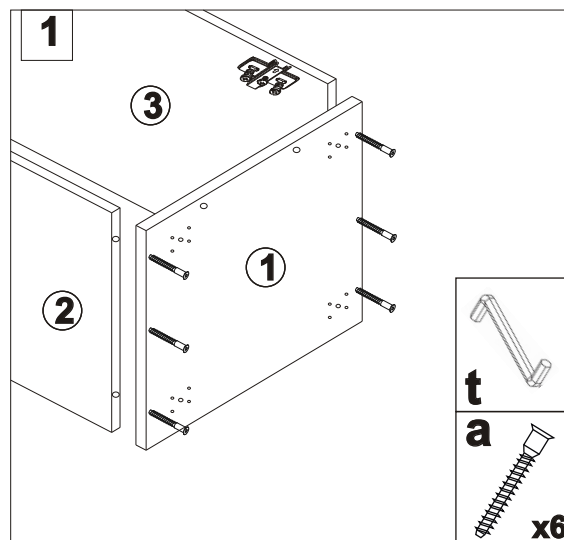

## Dolná skrinka 50x201x56 cm

Dierky na upevnenie úchytky  
navrúťte až po tom ako  
namontujete dvierka ku skrinke.

Ľavé dvierka- 7,8L  
Pravé dvierka-7,8R

Dierky na upevnenie úchytky navŕtajte až po tom ako namontujete dverka ku skrinke.

Lavé dverka- 7,8L  
Pravé dverka-7,8R

<b>k</b>  <b>X2</b>	<b>z</b>  <b>X4</b>	<b>h</b>  <b>X5</b>	<b>i</b>  <b>X10</b>	<b>c</b>  <b>X4</b>	<b>w1</b>  <b>X16</b>
<b>d</b>  <b>X5</b>	<b>o</b>  <b>X12</b>	<b>x</b>  <b>X40</b>	<b>t</b>  <b>X1</b>	<b>r</b>  <b>X1</b>	<b>a</b>  <b>X18</b>