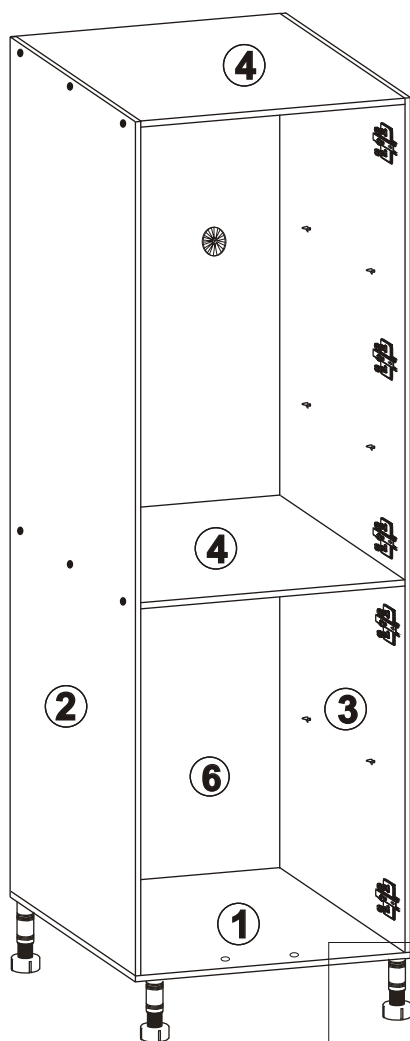

## Dolná skrinka 50x201x56 cm

Dierky na upevnenie úchytky  
navrúťte až po tom ako  
namontujete dvierka ku skrinke.

Ľavé dvierka- 7,8L  
Pravé dvierka-7,8R

Dierky na upevnenie úchytky navŕtajte až po tom ako namontujete dverka ku skrinke.

Lavé dverka- 7,8L  
Pravé dverka-7,8R

<b>k</b>  <b>X2</b>	<b>z</b>  <b>X4</b>	<b>h</b>  <b>X5</b>	<b>i</b>  <b>X10</b>	<b>c</b>  <b>X4</b>	<b>w1</b>  <b>X16</b>
<b>d</b>  <b>X5</b>	<b>o</b>  <b>X12</b>	<b>x</b>  <b>X40</b>	<b>t</b>  <b>X1</b>	<b>r</b>  <b>X1</b>	<b>a</b>  <b>X18</b>