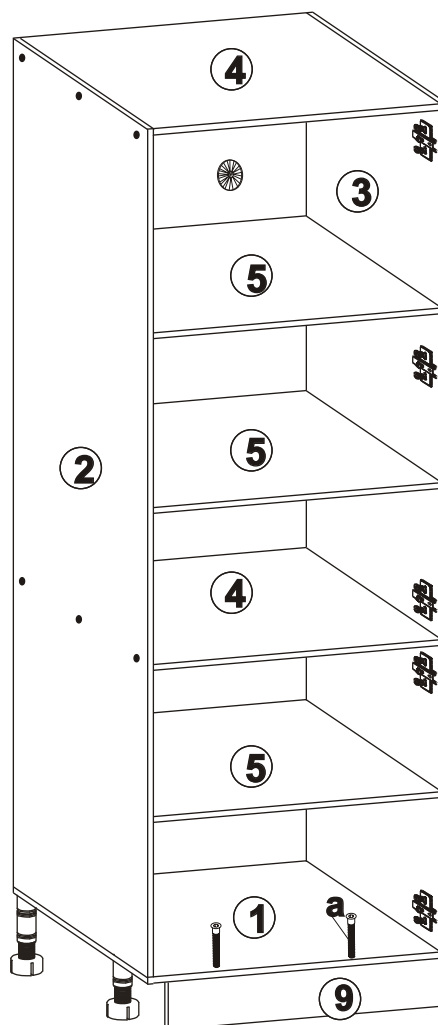

## Dolná skrinka 50x201x56 cm

Dierky na upevnenie úchytky  
navrúťte až po tom ako  
namontujete dvierka ku skrinke.

Ľavé dvierka- 7,8L  
Pravé dvierka-7,8R

Dierky na upevnenie úchytky navŕtajte až po tom ako namontujete dverka ku skrinke.

Lavé dverka- 7,8L  
Pravé dverka-7,8R

<b>k</b>  <b>X2</b>	<b>z</b>  <b>X4</b>	<b>h</b>  <b>X5</b>	<b>i</b>  <b>X10</b>	<b>c</b>  <b>X4</b>	<b>w1</b>  <b>X16</b>
<b>d</b>  <b>X5</b>	<b>o</b>  <b>X12</b>	<b>x</b>  <b>X40</b>	<b>t</b>  <b>X1</b>	<b>r</b>  <b>X1</b>	<b>a</b>  <b>X18</b>