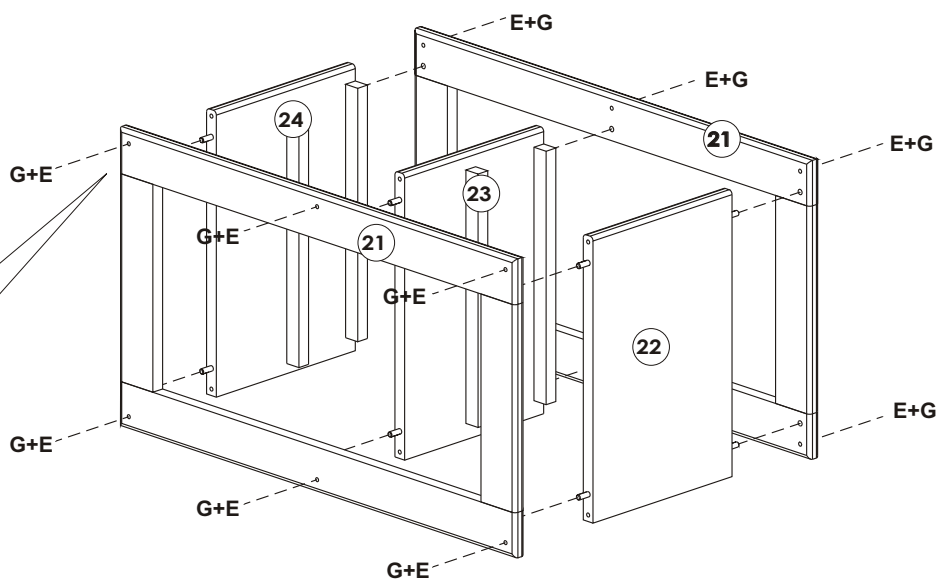

# MAXI

A		Ø10x40mm	12
B		Ø8x30mm	32
C		4,0x30mm	46
D		3,0x16mm	16
E		7,0x60mm	20
F		7,0x80mm	06
G			01

H			12
I			08
J			02

01

02

03

04

05

06

07

08

09

10 4x

11

12

**Upozornenie!**  
Neskáče po posteli  
Max. Nosnosť 120kg