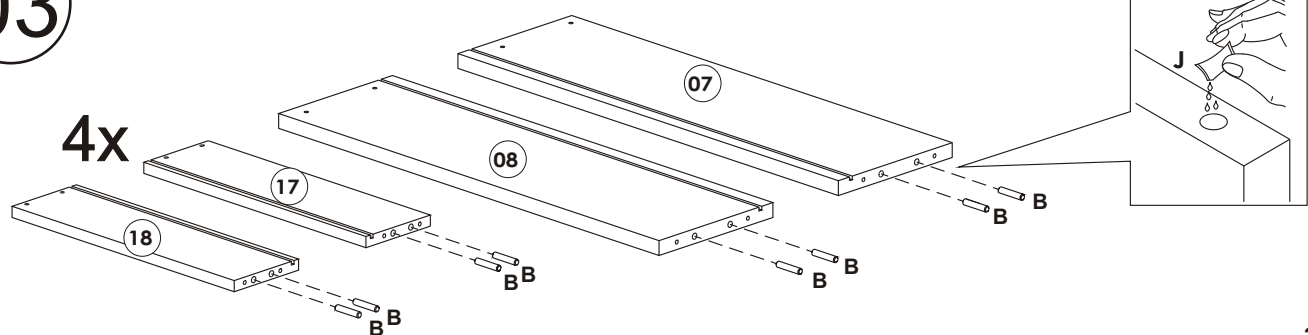

# MAXI

A		Ø10x40mm	12
B		Ø8x30mm	32
C		4,0x30mm	46
D		3,0x16mm	16
E		7,0x60mm	20
F		7,0x80mm	06
G			01

H			12
I			08
J			02

01

02

03

04

05

06

07

08

09

10 4x

11

12

**Upozornenie!**  
Neskáče po posteli  
Max. Nosnosť 120kg