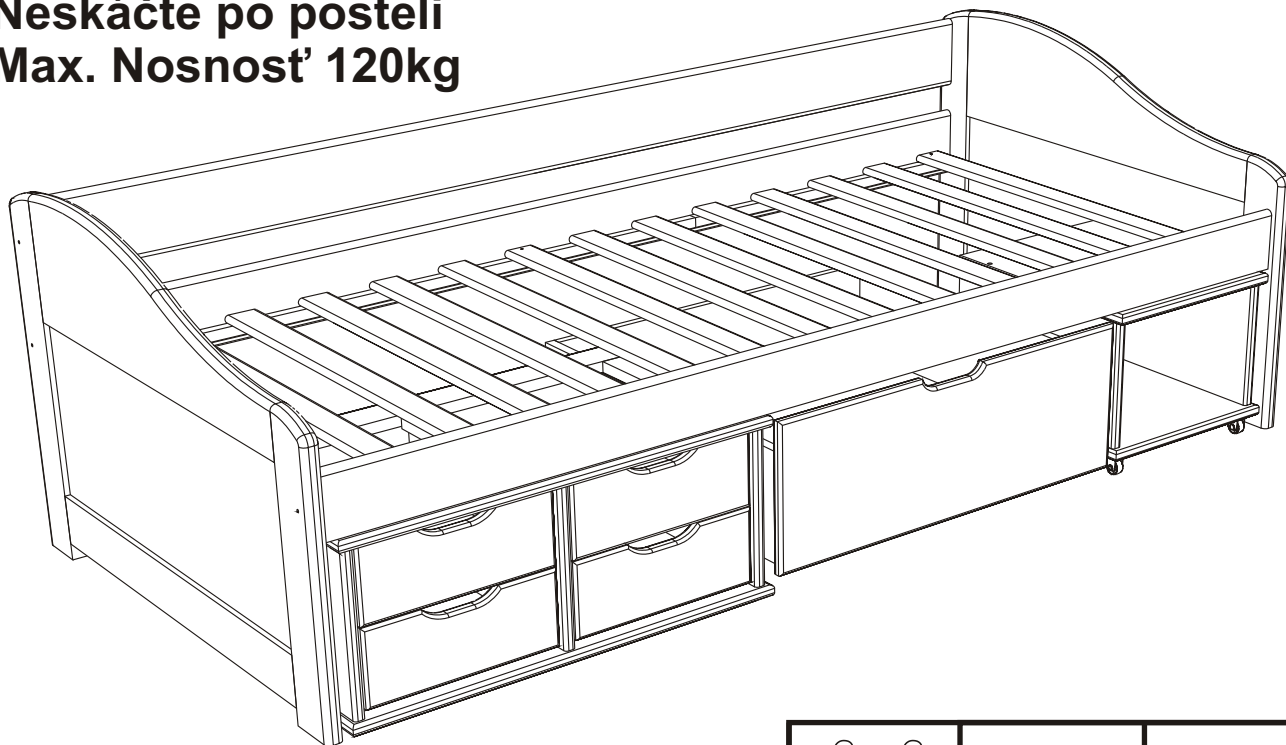

# Upozornenie!

Neskáče po posteli  
Max. Nosnosť 120kg

# MAXI

A		Ø10x40mm	12
B		Ø8x30mm	32
C		4,0x30mm	46
D		3,0x16mm	16
E		7,0x60mm	20
F		7,0x80mm	06
G			01

H			12
I			08
J			02

01

02

03

04

05