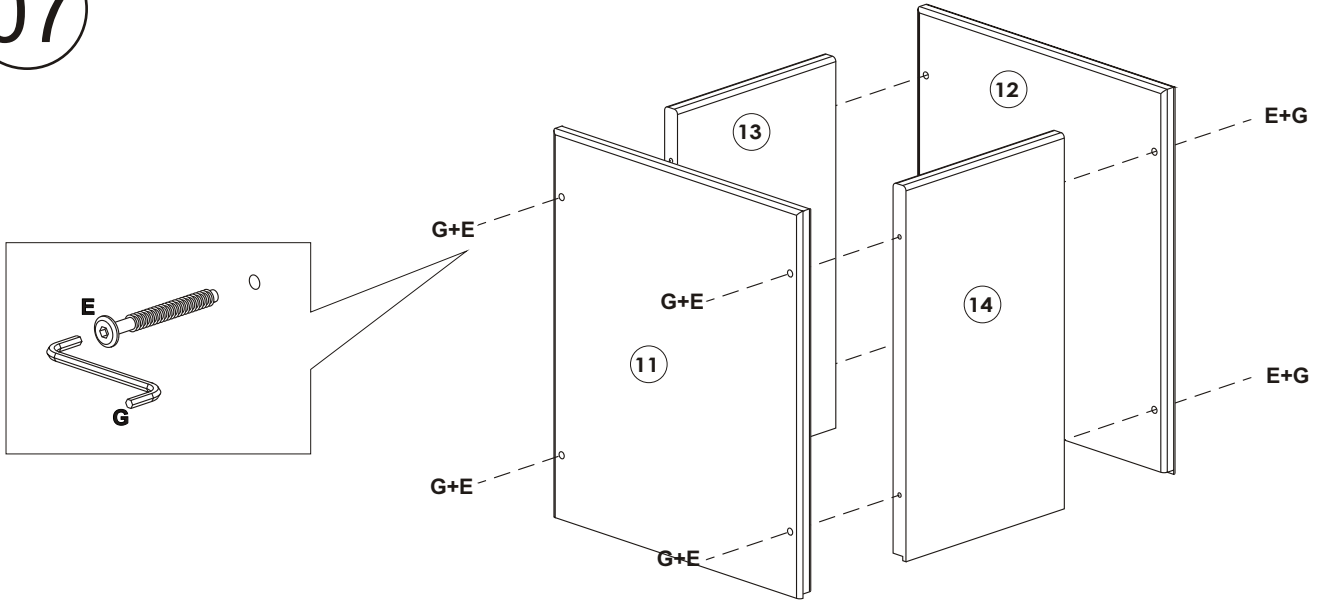

# MAXI

A		Ø10x40mm	12
B		Ø8x30mm	32
C		4,0x30mm	46
D		3,0x16mm	16
E		7,0x60mm	20
F		7,0x80mm	06
G			01

H			12
I			08
J			02

01

02

03

04

05

06

07

08

09

10 4x

11

12

**Upozornenie!**  
Neskáče po posteli  
Max. Nosnosť 120kg