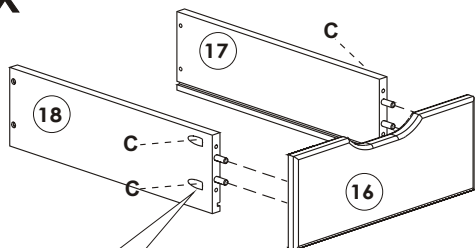

# MAXI

A		Ø10x40mm	12
B		Ø8x30mm	32
C		4,0x30mm	46
D		3,0x16mm	16
E		7,0x60mm	20
F		7,0x80mm	06
G			01

H			12
I			08
J			02

01

02

03

04

05

06

07

08

09

10 4x

11

12

**Upozornenie!**  
Neskáče po posteli  
Max. Nosnosť 120kg