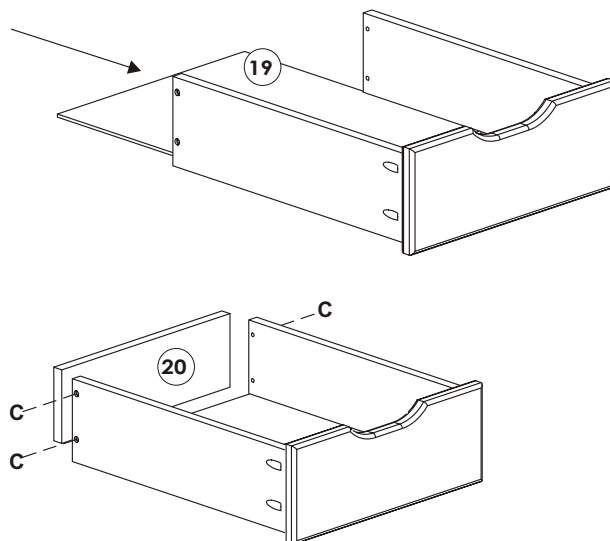

# MAXI

A		Ø10x40mm	12
B		Ø8x30mm	32
C		4,0x30mm	46
D		3,0x16mm	16
E		7,0x60mm	20
F		7,0x80mm	06
G			01

H			12
I			08
J			02

01

02

03

04

05

06

07

08

09

10 4x

11

12

**Upozornenie!**  
Neskáče po posteli  
Max. Nosnosť 120kg