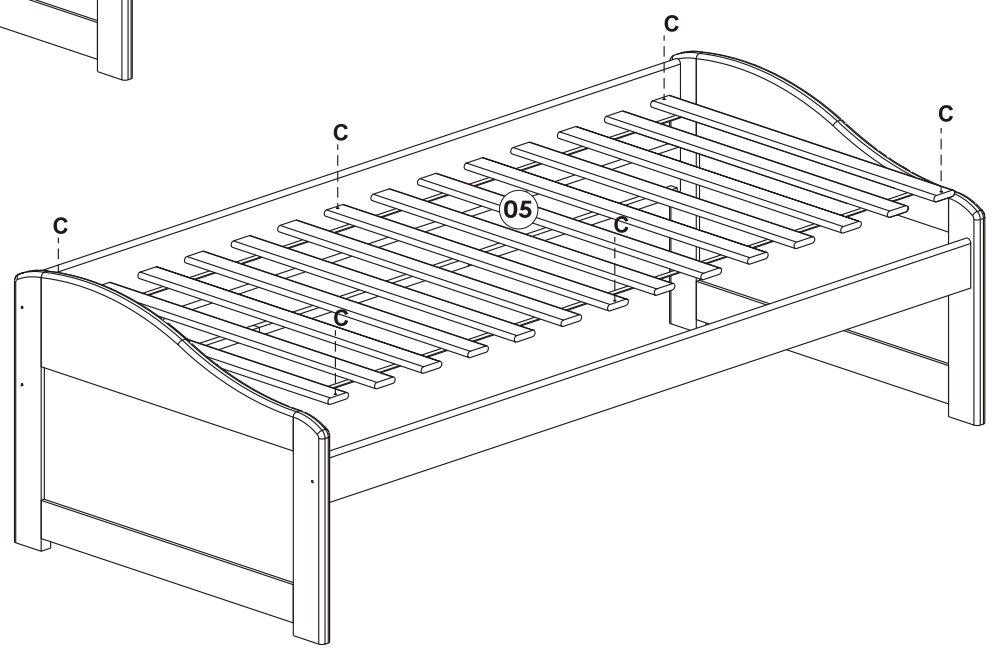

# MAXI

A		Ø10x40mm	12
B		Ø8x30mm	32
C		4,0x30mm	46
D		3,0x16mm	16
E		7,0x60mm	20
F		7,0x80mm	06
G			01

H			12
I			08
J			02

01

02

03

04

05

06

07

08

09

10 4x

11

12

**Upozornenie!**  
Neskáče po posteli  
Max. Nosnosť 120kg