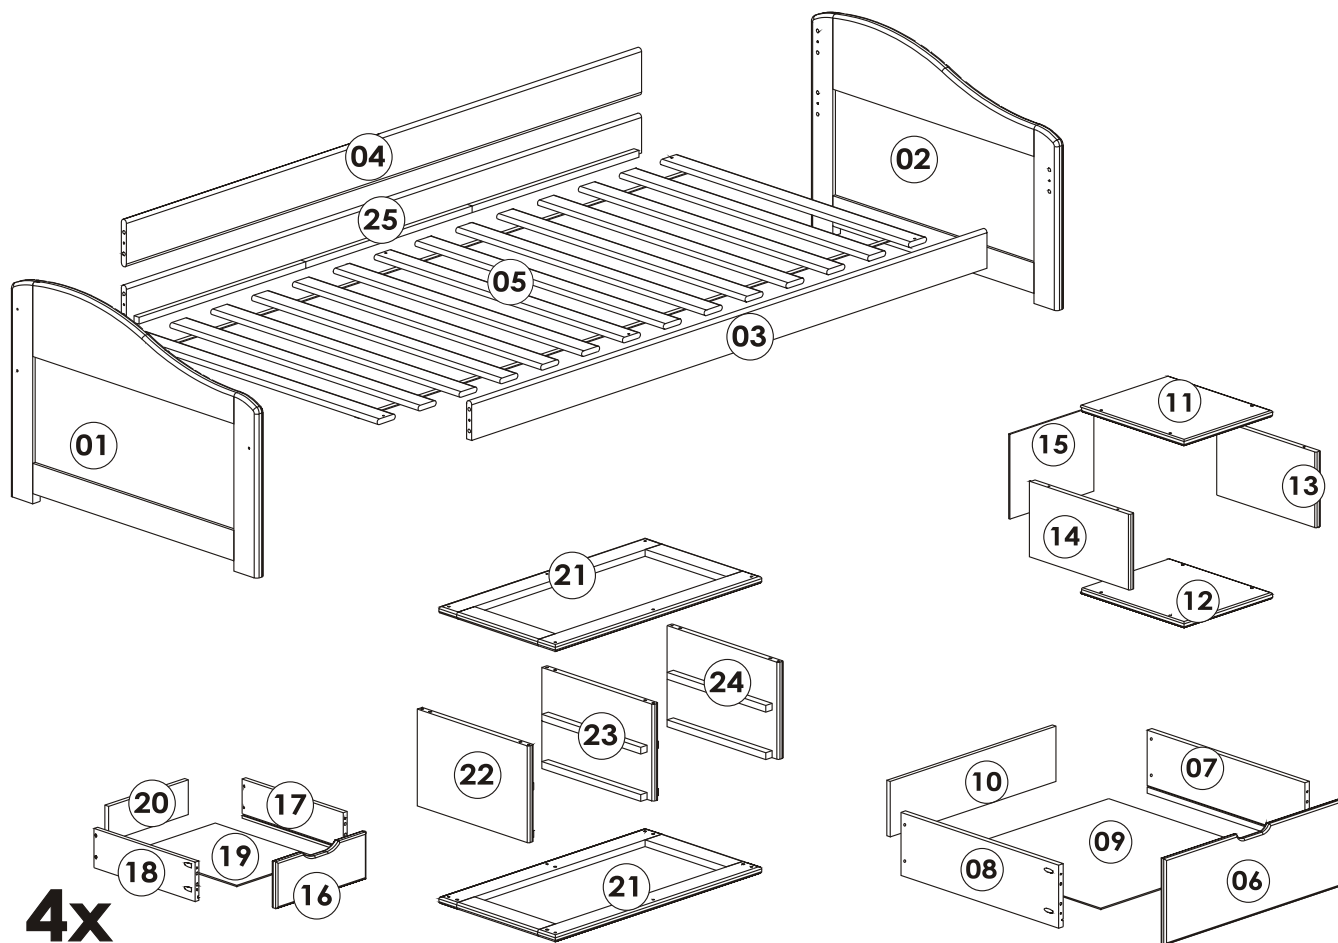

# Upozornenie!

Neskáče po posteli  
Max. Nosnosť 120kg

# MAXI

A		Ø10x40mm	12
B		Ø8x30mm	32
C		4,0x30mm	46
D		3,0x16mm	16
E		7,0x60mm	20
F		7,0x80mm	06
G			01

H			12
I			08
J			02

01

02

03

04

05

06

07

08

09

10 4x

11

12

**Upozornenie!**  
Neskáče po posteli  
Max. Nosnosť 120kg