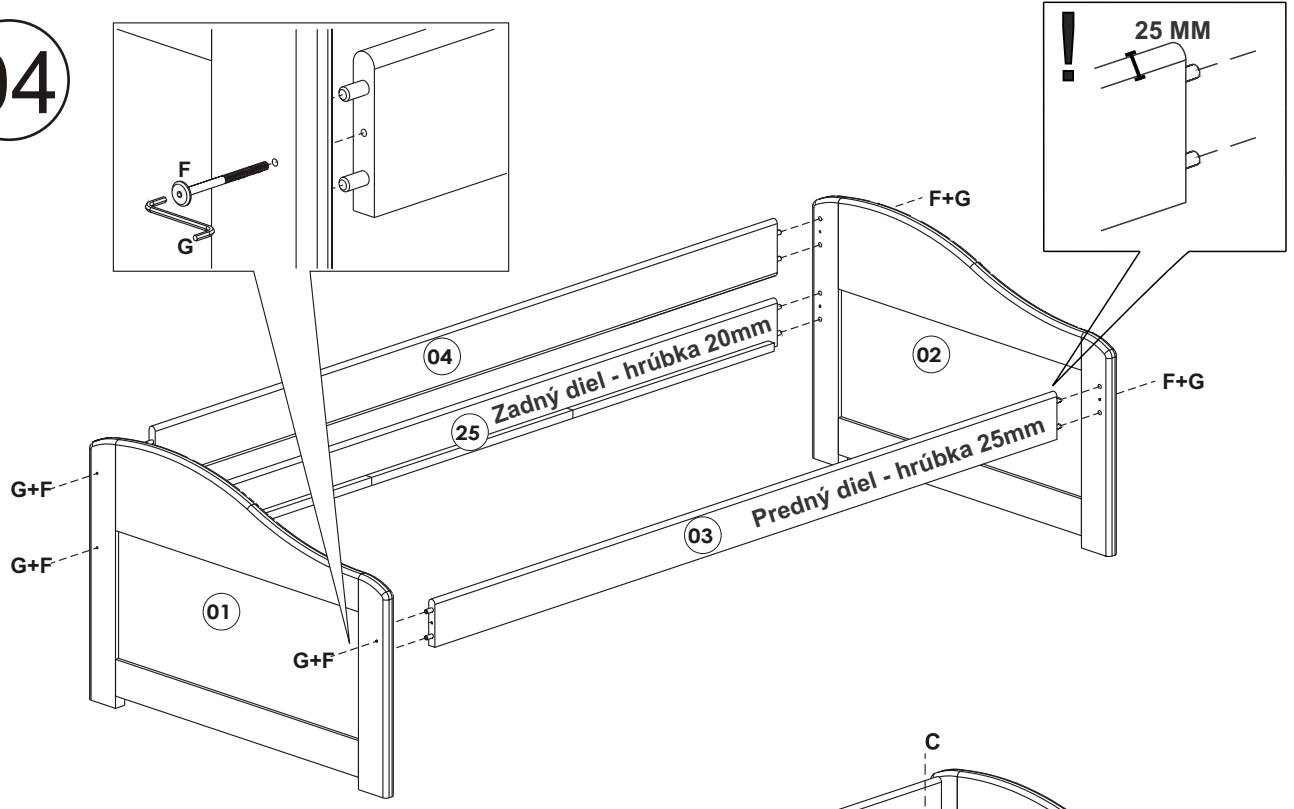

# MAXI

A		Ø10x40mm	12
B		Ø8x30mm	32
C		4,0x30mm	46
D		3,0x16mm	16
E		7,0x60mm	20
F		7,0x80mm	06
G			01

H			12
I			08
J			02

01

02

03

04

05

06

07

08

09

10 4x

11

12

**Upozornenie!**  
Neskáče po posteli  
Max. Nosnosť 120kg