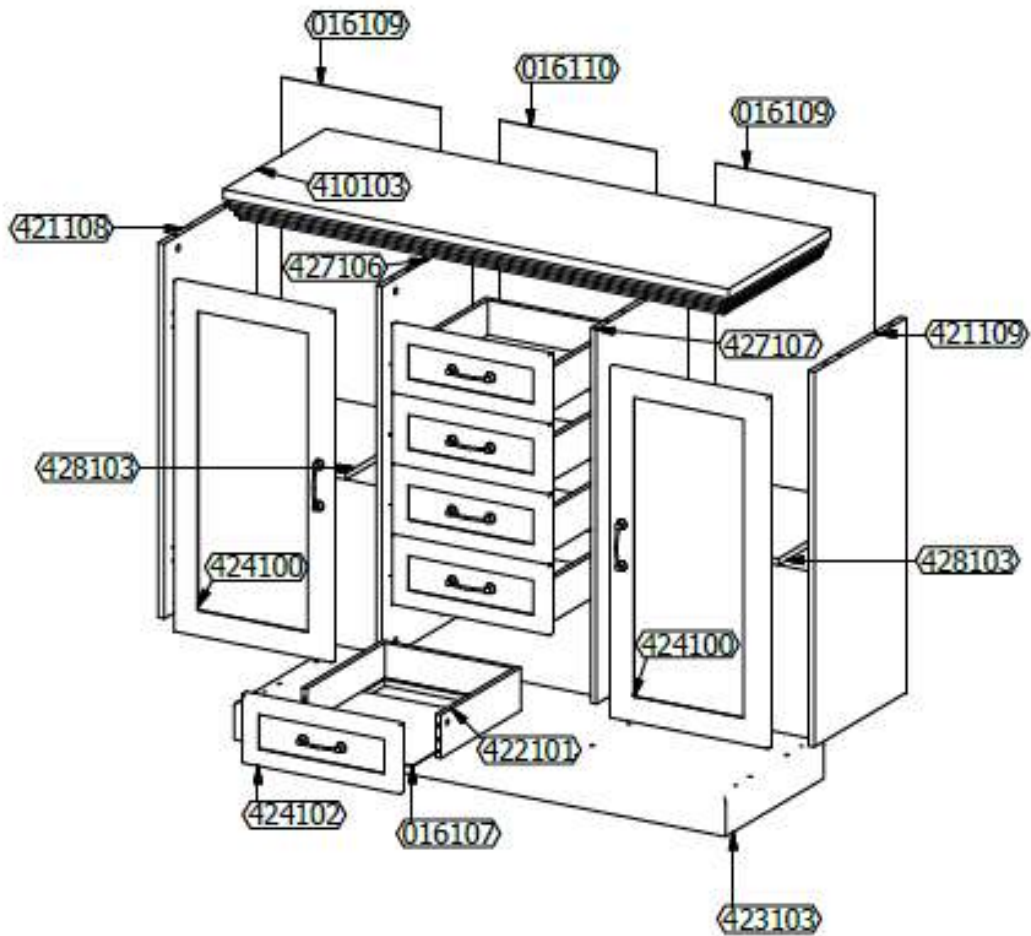

Royal komoda K2D

Montážny návod

A x 26

B x 26

C x 26

C1 x 10

E x 70

F x 18

H x 8

J x 20

H1 x 20

N x 5 párov

O x 8

R x 8

T/T1 x 4

W x 7

Z x 1

KROK 1

KROK 2

KROK 3

KROK 4

KROK 5