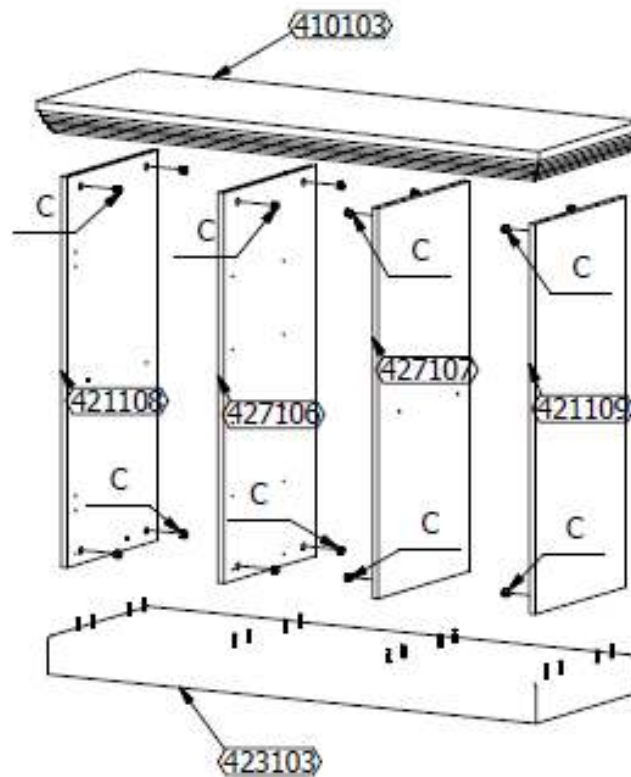

Royal komoda K2D

Montážny návod

A x 26

B x 26

C x 26

C1 x 10

E x 70

F x 18

H x 8

J x 20

H1 x 20

N x 5 párov

O x 8

R x 8

T/T1 x 4

W x 7

Z x 1

KROK 1

KROK 2

KROK 3

KROK 4

KROK 5