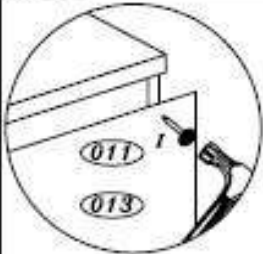

KORA

Nástavec KN5

Upozornenie !

Pred montážou si prosím dôkladne preštudujte montážny návod.
Poškodenia vzniknuté nesprávnou montážou nebudú uznané v reklama nom konaní.

KN5

	Kód	Ks	Balík
1	424	1	3
2	423	2	1
3	120	1	1
4	121	1	1
5	205	1	1
6	206	1	1
7	011	2	3
8	013	2	3
9	508	4	1
10	510	2	1
11	352	1	3
12	623	1	2
13	624	1	2

M 4.0x37

2 ks H1

8 ks A	8 ks B	18 ks C	8 ks F	1 ks G	40 ks I	4 ks K	
2 ks M	1 ks O	24 ks P	8 ks R	8 ks S	1 ks V	4 ks L	8 ks X