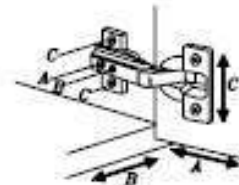

KORA

Nástavec KN5

Upozornenie !

Pred montážou si prosím dôkladne preštudujte montážny návod.
Poškodenia vzniknuté nesprávnou montážou nebudú uznané v reklama nom konaní.

KN5

	Kód	Ks	Balík
1	424	1	3
2	423	2	1
3	120	1	1
4	121	1	1
5	205	1	1
6	206	1	1
7	011	2	3
8	013	2	3
9	508	4	1
10	510	2	1
11	352	1	3
12	623	1	2
13	624	1	2

M 4.0x37

2 ks H1

8 ks A	8 ks B	18 ks C	8 ks F	1 ks G	40 ks I	4 ks K	
2 ks M	1 ks O	24 ks P	8 ks R	8 ks S	1 ks V	4 ks L	8 ks X