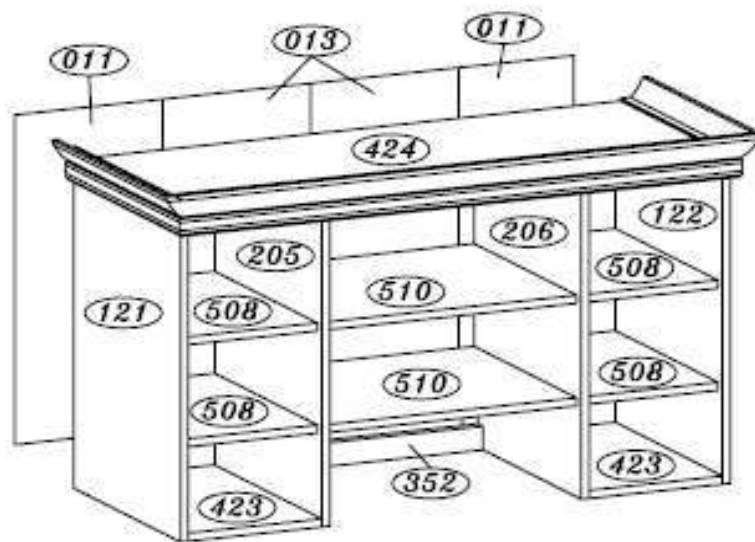

KORA

Nástavec KN5

Upozornenie !

Pred montážou si prosím dôkladne preštudujte montážny návod.
Poškodenia vzniknuté nesprávnou montážou nebudú uznané v reklama nom konaní.

KN5

	Kód	Ks	Balík
1	424	1	3
2	423	2	1
3	120	1	1
4	121	1	1
5	205	1	1
6	206	1	1
7	011	2	3
8	013	2	3
9	508	4	1
10	510	2	1
11	352	1	3
12	623	1	2
13	624	1	2

M 4.0x37

2 ks H1

8 ks A	8 ks B	18 ks C	8 ks F	1 ks G	40 ks I	4 ks K	
2 ks M	1 ks O	24 ks P	8 ks R	8 ks S	1 ks V	4 ks L	8 ks X