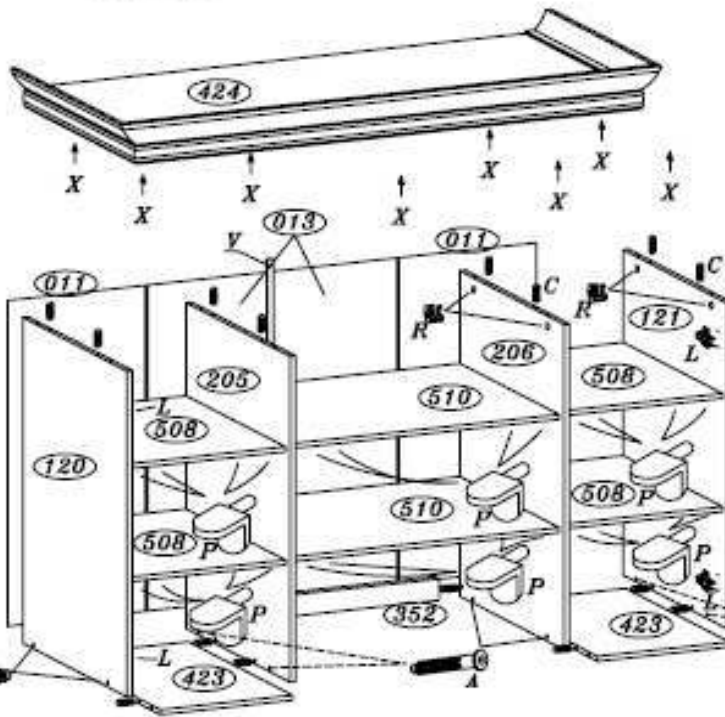

KORA

Nástavec KN5

Upozornenie !

Pred montážou si prosím dôkladne preštudujte montážny návod.
Poškodenia vzniknuté nesprávnou montážou nebudú uznané v reklama nom konaní.

KN5

	Kód	Ks	Balík
1	424	1	3
2	423	2	1
3	120	1	1
4	121	1	1
5	205	1	1
6	206	1	1
7	011	2	3
8	013	2	3
9	508	4	1
10	510	2	1
11	352	1	3
12	623	1	2
13	624	1	2

M 4.0x37

2 ks H1

8 ks A	8 ks B	18 ks C	8 ks F	1 ks G	40 ks I	4 ks K	
2 ks M	1 ks O	24 ks P	8 ks R	8 ks S	1 ks V	4 ks L	8 ks X