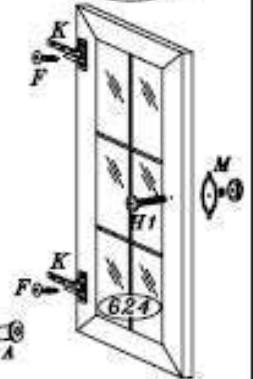

KORA

Nástavec KN5

Upozornenie !

Pred montážou si prosím dôkladne preštudujte montážny návod.
Poškodenia vzniknuté nesprávnou montážou nebudú uznané v reklama nom konaní.

KN5

	Kód	Ks	Balík
1	424	1	3
2	423	2	1
3	120	1	1
4	121	1	1
5	205	1	1
6	206	1	1
7	011	2	3
8	013	2	3
9	508	4	1
10	510	2	1
11	352	1	3
12	623	1	2
13	624	1	2

M 4.0x37

2 ks H1

8 ks A	8 ks B	18 ks C	8 ks F	1 ks G	40 ks I	4 ks K	
2 ks M	1 ks O	24 ks P	8 ks R	8 ks S	1 ks V	4 ks L	8 ks X