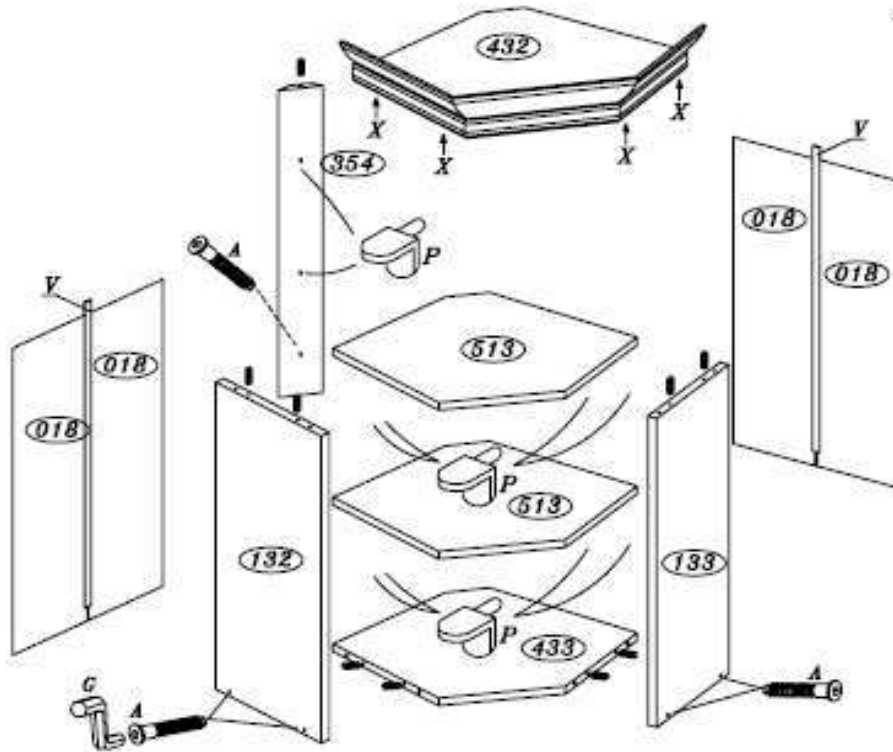

KORA

Nádstavec KNN1

Upozornenie !

Pred montážou si prosím dôkladne preštudujte montážny návod.
Poškodenia vzniknuté nesprávnou montážou nebudú uznané v reklama nom konaní.

KNN1

	Kód	Ks	Balík
1	432	1	3
2	433	1	3
3	132	1	1
4	133	1	1
5	513	2	3
6	018	4	1
7	628	1	2
8	354	1	3

M 4.0x37

1 ks H1

5 ks A

6 ks B

9 ks C

4 ks F

1 ks G

30 ks I