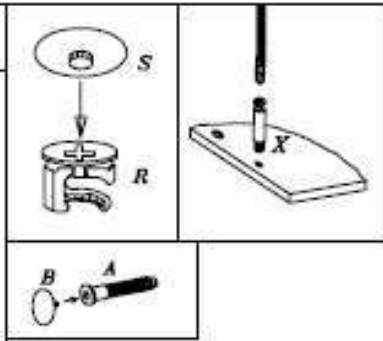

KORA

Nádstavec KNN1

Upozornenie !

Pred montážou si prosím dôkladne preštudujte montážny návod.
Poškodenia vzniknuté nesprávnou montážou nebudú uznané v reklama nom konaní.

KNN1

	Kód	Ks	Balík
1	432	1	3
2	433	1	3
3	132	1	1
4	133	1	1
5	513	2	3
6	018	4	1
7	628	1	2
8	354	1	3