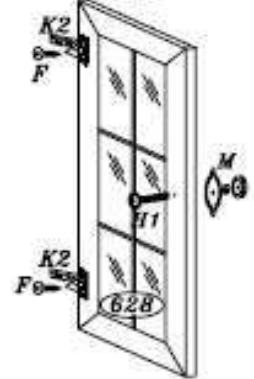

KORA

Nádstavec KNN1

Upozornenie !

Pred montážou si prosím dôkladne preštudujte montážny návod.
Poškodenia vzniknuté nesprávnou montážou nebudú uznané v reklama nom konaní.

KNN1

	Kód	Ks	Balík
1	432	1	3
2	433	1	3
3	132	1	1
4	133	1	1
5	513	2	3
6	018	4	1
7	628	1	2
8	354	1	3

M 4.0x37

1 ks H1

5 ks A

6 ks B

9 ks C

4 ks F

1 ks G

30 ks I