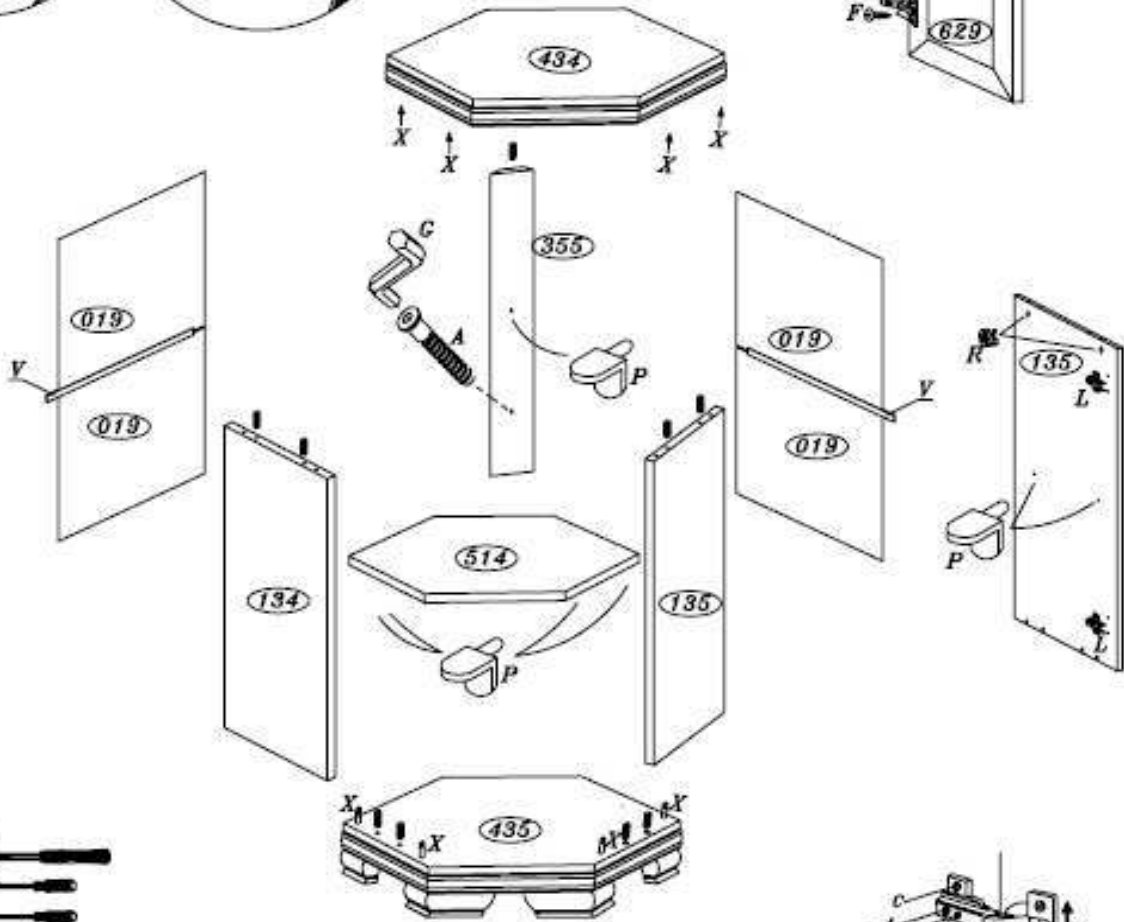

## Komoda rohová KKN1

### Upozornenie !

Pred montážou si prosím dôkladne preštudujte montážny návod.  
Poškodenia vzniknuté nesprávnou montážou nebudú uznané v reklama nom konaní.

**KKN1**

.	Kód	Ks	Balík
1	434	1	2
2	435	1	2
3	134	1	1
4	135	1	1
5	514	1	2
6	019	4	2
7	629	1	1
8	355	1	2