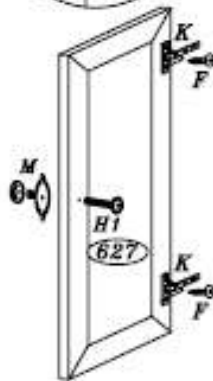

## **RTV stolík KRT**

### **Upozornenie !**

Pred montážou si prosím dôkladne  
preštudujte montážny návod.  
Poškodenia vzniknuté nesprávnou montážou  
nebudú uznané v reklama nom konaní.

**KRT**

017

.	Kód	Ks	Balík
1	430	1	2
2	431	1	2
3	130	1	1
4	131	1	1
5	207	1	1
6	017	2	2
7	512	2	1
8	515	1	1
9	627	2	1

M 4.0x37		3.5x15									
1 ks	H1	12 ks	C	4 ks	F	20 ks	I	2 ks	K	12 ks	X

1 ks	M	1 ks	O	12 ks	P	12 ks	R	12 ks	S	1 ks	V	2 ks	L