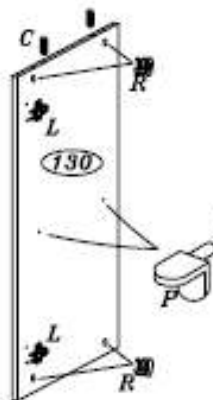

## **RTV stolík KRT**

### **Upozornenie !**

Pred montážou si prosím dôkladne  
preštudujte montážny návod.  
Poškodenia vzniknuté nesprávnou montážou  
nebudú uznané v reklama nom konaní.

**KRT**

017

.	Kód	Ks	Balík
1	430	1	2
2	431	1	2
3	130	1	1
4	131	1	1
5	207	1	1
6	017	2	2
7	512	2	1
8	515	1	1
9	627	2	1

M 4.0x37		3.5x15									
1 ks	H1	12 ks	C	4 ks	F	20 ks	I	2 ks	K	12 ks	X

1 ks	M	1 ks	O	12 ks	P	12 ks	R	12 ks	S	1 ks	V	2 ks	L