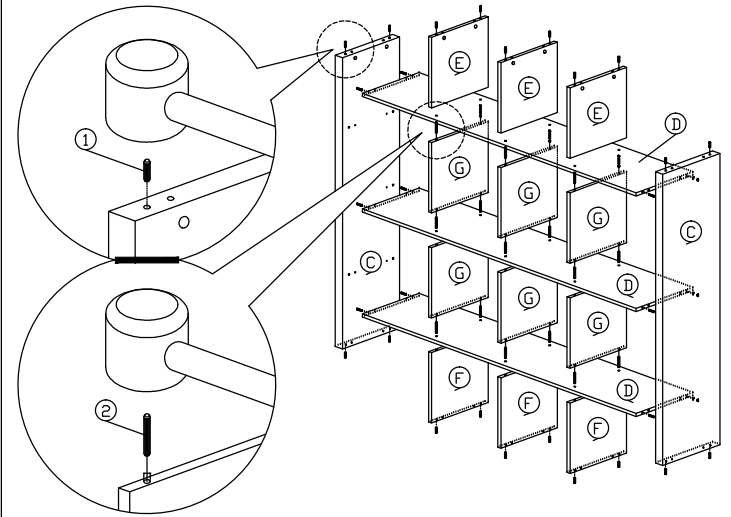

# MONTÁŽ NÁVOD

Model : TOFI NEW 6

Zoznam Príslušenstva			
Č	Vzor	Popis	Ks
1		8x25mm Drevený Kolík	32Ks
2		8x50mm Drevený Kolík	18Ks
3		15MM Časť A / Časť B	22 Setov
4		15MM Krytka Skrutky	4Ks
5		15MM Krytka Skrutky	6Ks
6		M3.5x16mm Skrutky	15Ks
7		M4x65mm Skrutky	10Ks
8		Plastová Noha	5Pcs

Komponenty

Krok 1

Krok 2

Krok 3

Krok 4

Krok 5