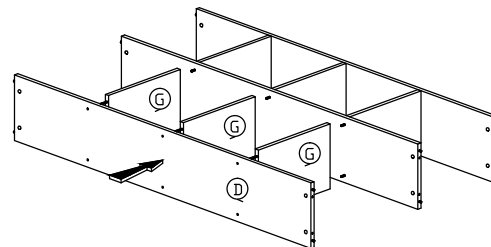

# MONTÁŽ NÁVOD

Model : TOFI NEW 6

Zoznam Príslušenstva			
Č	Vzor	Popis	Ks
1		8x25mm Drevený Kolík	32Ks
2		8x50mm Drevený Kolík	18Ks
3		15MM Časť A / Časť B	22 Setov
4		15MM Krytka Skrutky	4Ks
5		15MM Krytka Skrutky	6Ks
6		M3.5x16mm Skrutky	15Ks
7		M4x65mm Skrutky	10Ks
8		Plastová Noha	5Pcs

Komponenty

Krok 1

Krok 2

Krok 3

Krok 4

Krok 5