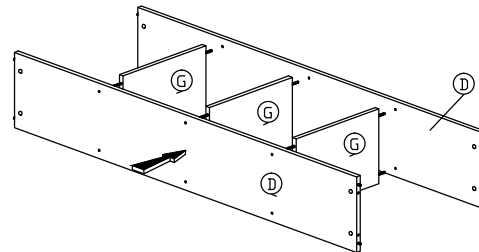

# MONTÁŽ NÁVOD

Model : TOFI NEW 6

Zoznam Príslušenstva			
Č	Vzor	Popis	Ks
1		8x25mm Drevený Kolík	32Ks
2		8x50mm Drevený Kolík	18Ks
3		15MM Časť A / Časť B	22 Setov
4		15MM Krytka Skrutky	4Ks
5		15MM Krytka Skrutky	6Ks
6		M3.5x16mm Skrutky	15Ks
7		M4x65mm Skrutky	10Ks
8		Plastová Noha	5Pcs

Komponenty

Krok 1

Krok 2

Krok 3

Krok 4

Krok 5