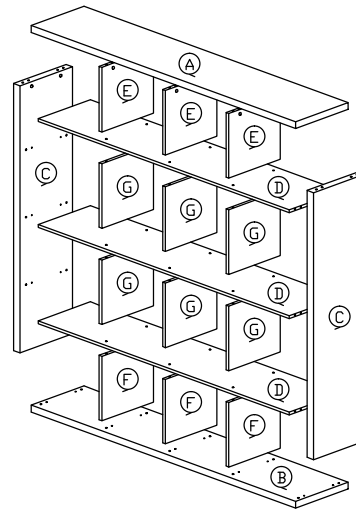

# MONTÁŽ NÁVOD

Model : TOFI NEW 6

Zoznam Príslušenstva			
Č	Vzor	Popis	Ks
1		8x25mm Drevený Kolík	32Ks
2		8x50mm Drevený Kolík	18Ks
3		15MM Časť A / Časť B	22 Setov
4		15MM Krytka Skrutky	4Ks
5		15MM Krytka Skrutky	6Ks
6		M3.5x16mm Skrutky	15Ks
7		M4x65mm Skrutky	10Ks
8		Plastová Noha	5Pcs

Komponenty

Krok 1

Krok 2

Krok 3

Krok 4

Krok 5