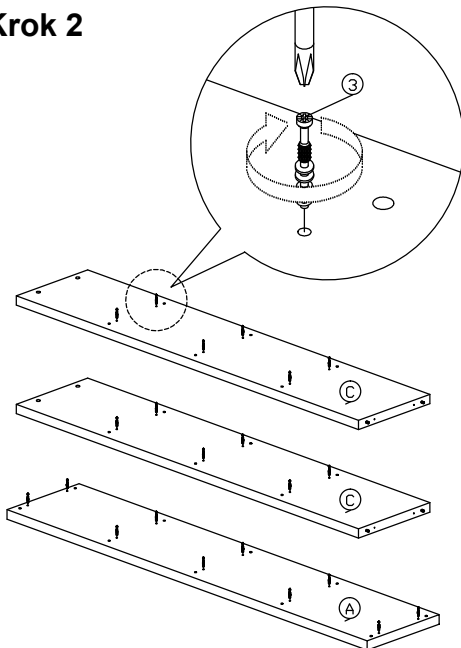

# MONTÁŽ NÁVOD

Model : TOFI NEW 6

Zoznam Príslušenstva			
Č	Vzor	Popis	Ks
1		8x25mm Drevený Kolík	32Ks
2		8x50mm Drevený Kolík	18Ks
3		15MM Časť A / Časť B	22 Setov
4		15MM Krytka Skrutky	4Ks
5		15MM Krytka Skrutky	6Ks
6		M3.5x16mm Skrutky	15Ks
7		M4x65mm Skrutky	10Ks
8		Plastová Noha	5Pcs

Komponenty

Krok 1

Krok 2

Krok 3

Krok 4

Krok 5