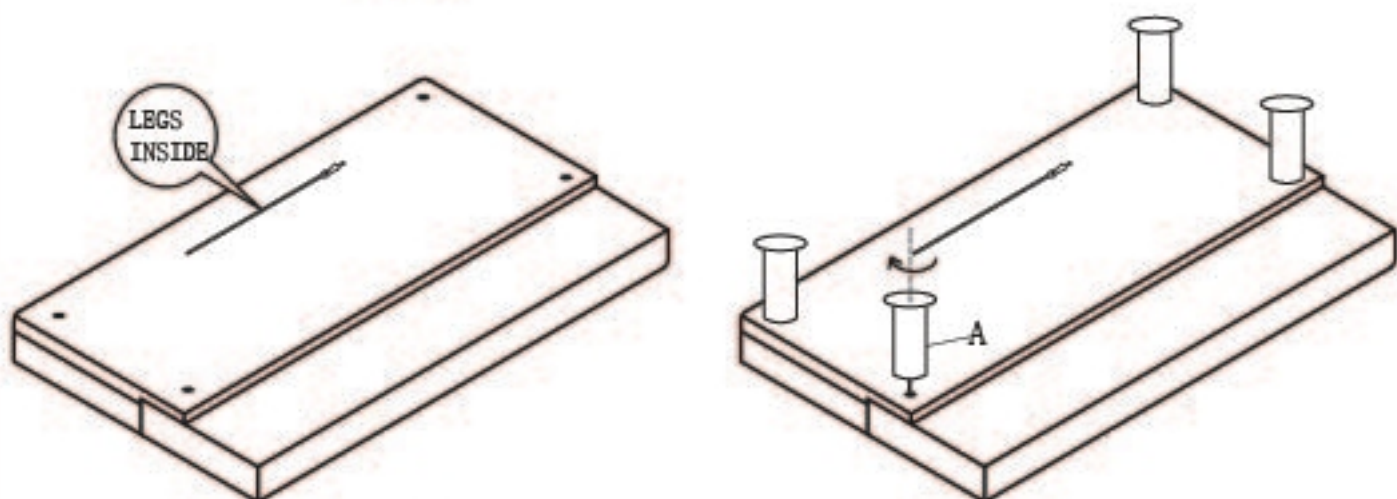

Montážny návod - pohovka DINO

Nohy sa nachádzajú v čalúnení

A

4ks