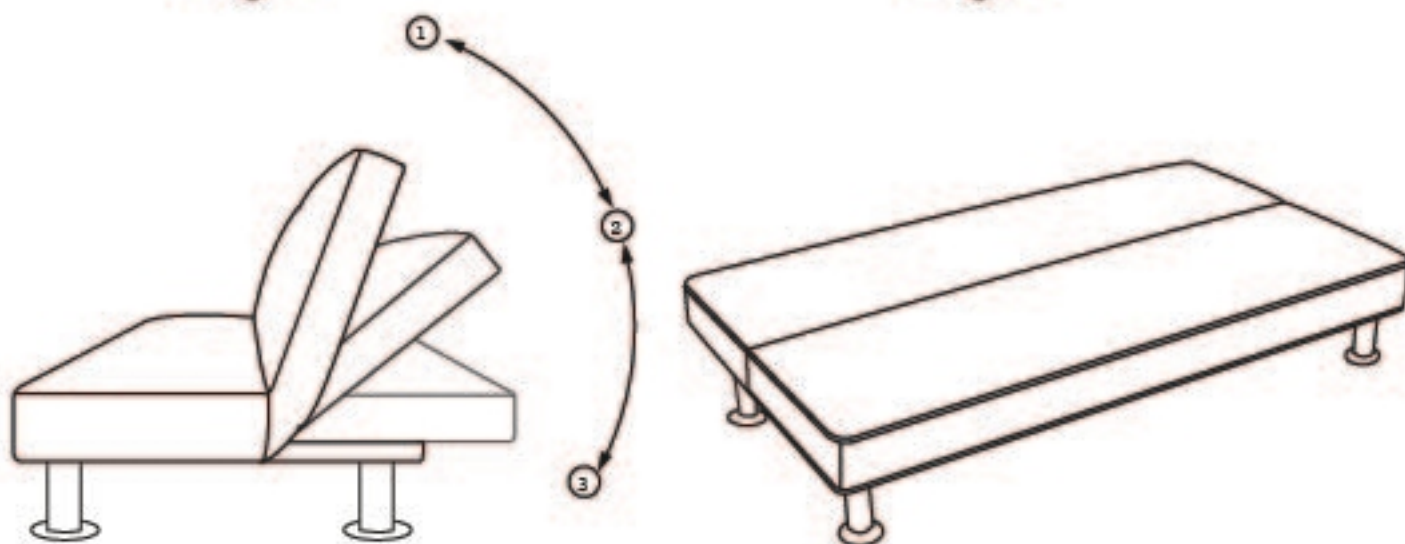

Montážny návod - pohovka DINO

Nohy sa nachádzajú v čalúnení

A

4ks