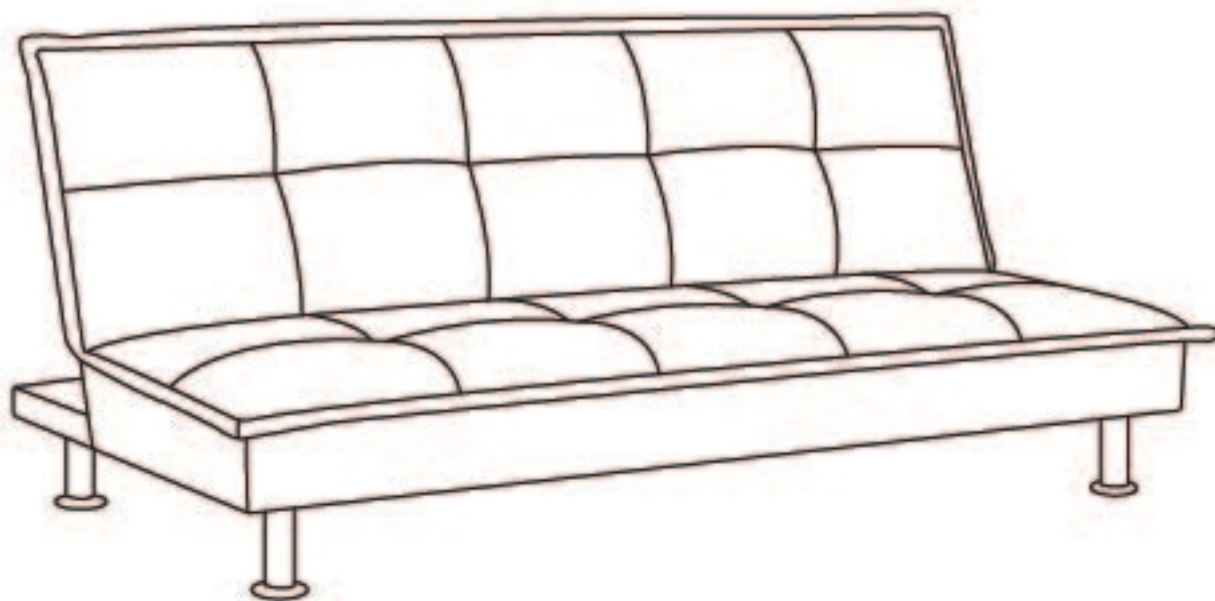

Montážny návod - pohovka DINO

Nohy sa nachádzajú v čalúnení

A

4ks