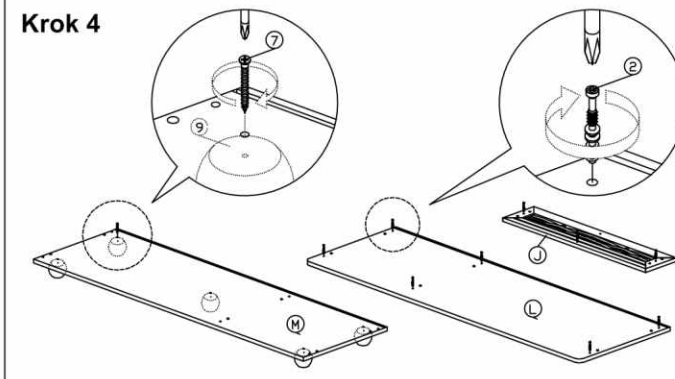

# MONTÁŽNY NÁVOD

Model : FP - 04

Ukážka inštalácie MINIFIX spoja

KOMPONENTY		
Č	POPIS	
1	8x25mm SPOJ, KOLÍK	22Ks
2	15MM Minifix spoj	9 Setov
3	M5x8mm SKRUTKA	4Ks
4	TP 10#x1/2" SKRUTKA	24Ks
5	M3.5x15mm SKRUTKA	8Ks
6	M4x38mm SKRUTKA	17Ks
7	FH M5x38mm SKRUTKA	5Ks
8	POLICOVÝ KOLÍK	32Ks
9	DREVENÁ NOŽIČKA	5Ks
10	Z SVORKA	4Ks
11	3.1 x 20mm SKRUTKA	4Ks
12	ZÁVESY (F012)	6 Setov
13	KOL'ANIČKA (300mm)	1 Set
14	KRYTKA SKRUTKY (9988)	4Ks
15	M4x25mm ÚCHYTKA	4 Sety
16	ZÁVESNA TYČ (353mm)	1Ks
17	U - SVORKA	2Ks

KOMPONENTY

Krok 1

Krok 2

Krok 3

Krok 4

Krok 5

Krok 6

Krok 7