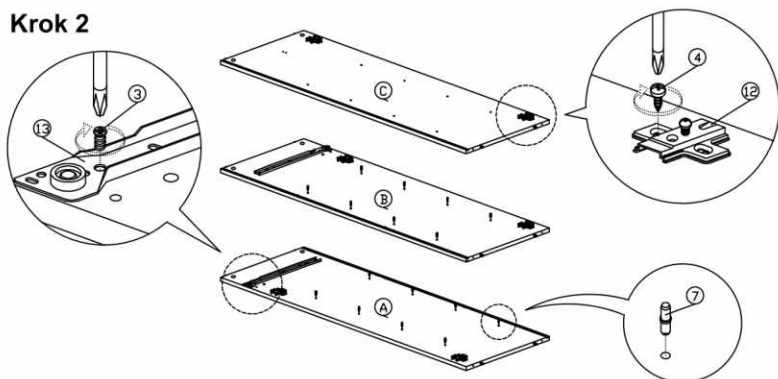

MONTÁŽNY NÁVOD

Model : FP - 04

Ukážka inštalácie MINIFIX spoja

KOMPONENTY		
Č	POPIS	
1	8x25mm SPOJ, KOLÍK	22Ks
2	15MM Minifix spoj	9 Setov
3	M5x8mm SKRUTKA	4Ks
4	TP 10#x1/2" SKRUTKA	24Ks
5	M3.5x15mm SKRUTKA	8Ks
6	M4x38mm SKRUTKA	17Ks
7	FH M5x38mm SKRUTKA	5Ks
8	POLICOVÝ KOLÍK	32Ks
9	DREVENÁ NOŽIČKA	5Ks
10	Z SVORKA	4Ks
11	3.1 x 20mm SKRUTKA	4Ks
12	ZÁVESY (F012)	6 Setov
13	KOL'ANIČKA (300mm)	1 Set
14	KRYTKA SKRUTKY (9988)	4Ks
15	M4x25mm ÚCHYTKA	4 Sety
16	ZÁVESNA TYČ (353mm)	1Ks
17	U - SVORKA	2Ks

KOMPONENTY

Krok 1

Krok 2

Krok 3

Krok 4

Krok 5

Krok 6

Krok 7

Krok 8

Krok 9