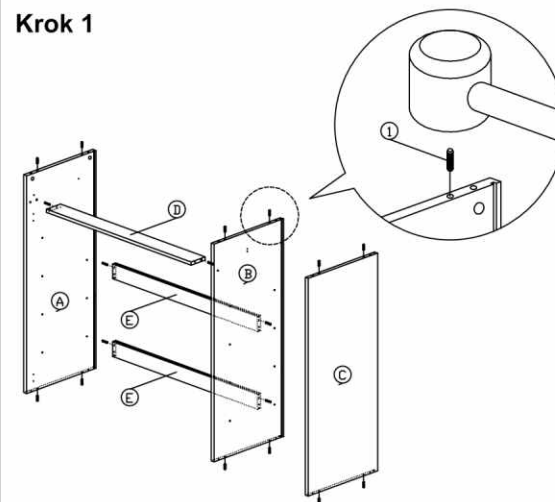

MONTÁŽNY NÁVOD

Model : FP - 04

Ukážka inštalácie MINIFIX spoja

KOMPONENTY		
Č	POPIS	
1	8x25mm SPOJ, KOLÍK	22Ks
2	15MM Minifix spoj	9 Setov
3	M5x8mm SKRUTKA	4Ks
4	TP 10#x1/2" SKRUTKA	24Ks
5	M3.5x15mm SKRUTKA	8Ks
6	M4x38mm SKRUTKA	17Ks
7	FH M5x38mm SKRUTKA	5Ks
8	POLICOVÝ KOLÍK	32Ks
9	DREVENÁ NOŽIČKA	5Ks
10	Z SVORKA	4Ks
11	3.1 x 20mm SKRUTKA	4Ks
12	ZÁVESY (F012)	6 Setov
13	KOL'ANIČKA (300mm)	1 Set
14	KRYTKA SKRUTKY (9988)	4Ks
15	M4x25mm ÚCHYTKA	4 Sety
16	ZÁVESNA TYČ (353mm)	1Ks
17	U - SVORKA	2Ks

KOMPONENTY

Krok 1

Krok 2

Krok 3

Krok 4

Krok 5

Krok 6

Krok 7

Krok 8

Krok 9