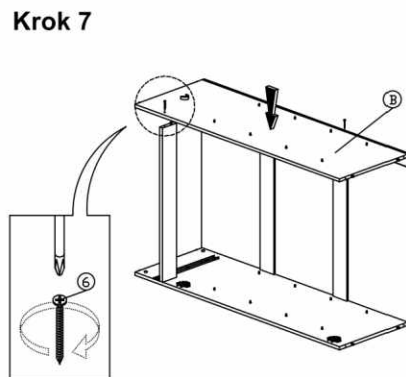

# MONTÁŽNY NÁVOD

Model : FP - 04

Ukážka inštalácie MINIFIX spoja

KOMPONENTY		
Č	POPIS	
1	8x25mm SPOJ, KOLÍK	22Ks
2	15MM Minifix spoj	9 Setov
3	M5x8mm SKRUTKA	4Ks
4	TP 10#x1/2" SKRUTKA	24Ks
5	M3.5x15mm SKRUTKA	8Ks
6	M4x38mm SKRUTKA	17Ks
7	FH M5x38mm SKRUTKA	5Ks
8	POLICOVÝ KOLÍK	32Ks
9	DREVENÁ NOŽIČKA	5Ks
10	Z SVORKA	4Ks
11	3.1 x 20mm SKRUTKA	4Ks
12	ZÁVESY (F012)	6 Setov
13	KOL'ANIČKA (300mm)	1 Set
14	KRYTKA SKRUTKY (9988)	4Ks
15	M4x25mm ÚCHYTKA	4 Sety
16	ZÁVESNA TYČ (353mm)	1Ks
17	U - SVORKA	2Ks

KOMPONENTY

Krok 1

Krok 2

Krok 3

Krok 4

Krok 5

Krok 6

Krok 7