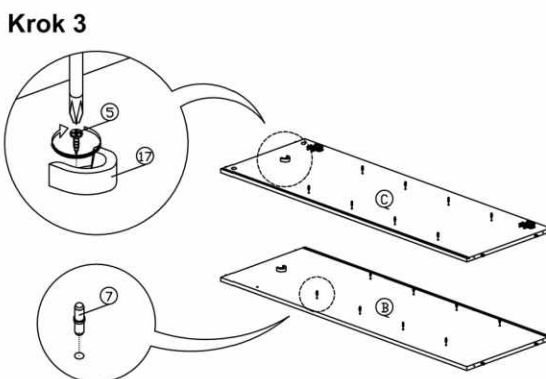

# MONTÁŽNY NÁVOD

Model : FP - 04

Ukážka inštalácie MINIFIX spoja

KOMPONENTY		
Č	POPIS	
1	8x25mm SPOJ, KOLÍK	22Ks
2	15MM Minifix spoj	9 Setov
3	M5x8mm SKRUTKA	4Ks
4	TP 10#x1/2" SKRUTKA	24Ks
5	M3.5x15mm SKRUTKA	8Ks
6	M4x38mm SKRUTKA	17Ks
7	FH M5x38mm SKRUTKA	5Ks
8	POLICOVÝ KOLÍK	32Ks
9	DREVENÁ NOŽIČKA	5Ks
10	Z SVORKA	4Ks
11	3.1 x 20mm SKRUTKA	4Ks
12	ZÁVESY (F012)	6 Setov
13	KOL'ANIČKA (300mm)	1 Set
14	KRYTKA SKRUTKY (9988)	4Ks
15	M4x25mm ÚCHYTKA	4 Sety
16	ZÁVESNA TYČ (353mm)	1Ks
17	U - SVORKA	2Ks

KOMPONENTY

Krok 1

Krok 2

Krok 3

Krok 4

Krok 5

Krok 6

Krok 7