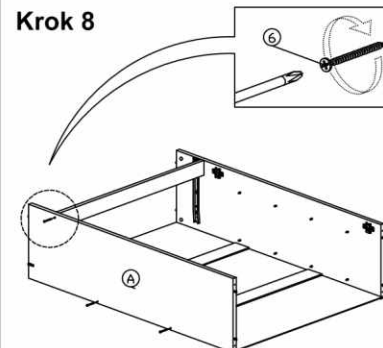

MONTÁŽNY NÁVOD

Model : FP - 04

Ukážka inštalácie MINIFIX spoja

KOMPONENTY		
Č	POPIS	
1	8x25mm SPOJ, KOLÍK	22Ks
2	15MM Minifix spoj	9 Setov
3	M5x8mm SKRUTKA	4Ks
4	TP 10#x1/2" SKRUTKA	24Ks
5	M3.5x15mm SKRUTKA	8Ks
6	M4x38mm SKRUTKA	17Ks
7	FH M5x38mm SKRUTKA	5Ks
8	POLICOVÝ KOLÍK	32Ks
9	DREVENÁ NOŽIČKA	5Ks
10	Z SVORKA	4Ks
11	3.1 x 20mm SKRUTKA	4Ks
12	ZÁVESY (F012)	6 Setov
13	KOL'ANIČKA (300mm)	1 Set
14	KRYTKA SKRUTKY (9988)	4Ks
15	M4x25mm ÚCHYTKA	4 Sety
16	ZÁVESNA TYČ (353mm)	1Ks
17	U - SVORKA	2Ks

KOMPONENTY

Krok 1

Krok 2

Krok 3

Krok 4

Krok 5

Krok 6

Krok 7

Krok 8

Krok 9