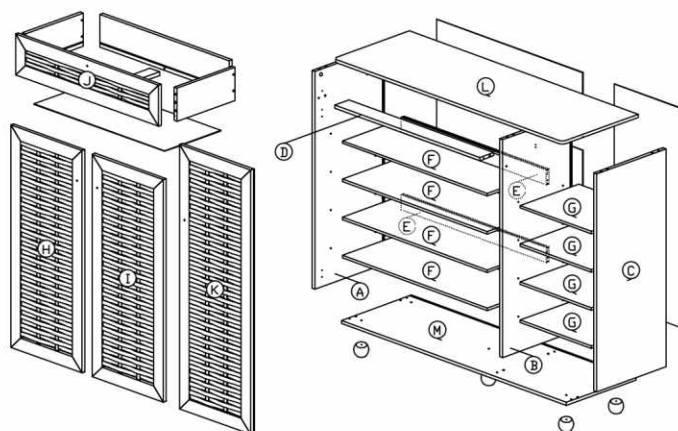

# MONTÁŽNY NÁVOD

Model : FP - 04

Ukážka inštalácie MINIFIX spoja

KOMPONENTY		
Č	POPIS	
1	8x25mm SPOJ, KOLÍK	22Ks
2	15MM Minifix spoj	9 Setov
3	M5x8mm SKRUTKA	4Ks
4	TP 10#x1/2" SKRUTKA	24Ks
5	M3.5x15mm SKRUTKA	8Ks
6	M4x38mm SKRUTKA	17Ks
7	FH M5x38mm SKRUTKA	5Ks
8	POLICOVÝ KOLÍK	32Ks
9	DREVENÁ NOŽIČKA	5Ks
10	Z SVORKA	4Ks
11	3.1 x 20mm SKRUTKA	4Ks
12	ZÁVESY (F012)	6 Setov
13	KOL'ANIČKA (300mm)	1 Set
14	KRYTKA SKRUTKY (9988)	4Ks
15	M4x25mm ÚCHYTKA	4 Sety
16	ZÁVESNA TYČ (353mm)	1Ks
17	U - SVORKA	2Ks

KOMPONENTY

Krok 1

Krok 2

Krok 3

Krok 4

Krok 5

Krok 6

Krok 7