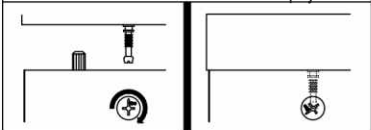

# MONTÁŽNY NÁVOD

Model : FP - 04

Ukážka inštalácie MINIFIX spoja

KOMPONENTY		
Č	POPIS	
1	8x25mm SPOJ, KOLÍK	22Ks
2	15MM Minifix spoj	9 Setov
3	M5x8mm SKRUTKA	4Ks
4	TP 10#x1/2" SKRUTKA	24Ks
5	M3.5x15mm SKRUTKA	8Ks
6	M4x38mm SKRUTKA	17Ks
7	FH M5x38mm SKRUTKA	5Ks
8	POLICOVÝ KOLÍK	32Ks
9	DREVENÁ NOŽIČKA	5Ks
10	Z SVORKA	4Ks
11	3.1 x 20mm SKRUTKA	4Ks
12	ZÁVESY (F012)	6 Setov
13	KOL'ANIČKA (300mm)	1 Set
14	KRYTKA SKRUTKY (9988)	4Ks
15	M4x25mm ÚCHYTKA	4 Sety
16	ZÁVESNA TYČ (353mm)	1Ks
17	U - SVORKA	2Ks