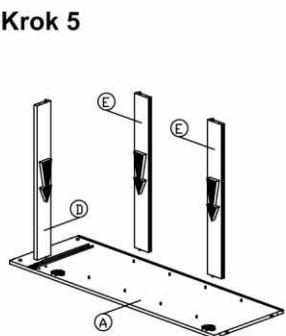

# MONTÁŽNY NÁVOD

Model : FP - 04

Ukážka inštalácie MINIFIX spoja

KOMPONENTY		
Č	POPIS	
1	8x25mm SPOJ, KOLÍK	22Ks
2	15MM Minifix spoj	9 Setov
3	M5x8mm SKRUTKA	4Ks
4	TP 10#x1/2" SKRUTKA	24Ks
5	M3.5x15mm SKRUTKA	8Ks
6	M4x38mm SKRUTKA	17Ks
7	FH M5x38mm SKRUTKA	5Ks
8	POLICOVÝ KOLÍK	32Ks
9	DREVENÁ NOŽIČKA	5Ks
10	Z SVORKA	4Ks
11	3.1 x 20mm SKRUTKA	4Ks
12	ZÁVESY (F012)	6 Setov
13	KOL'ANIČKA (300mm)	1 Set
14	KRYTKA SKRUTKY (9988)	4Ks
15	M4x25mm ÚCHYTKA	4 Sety
16	ZÁVESNA TYČ (353mm)	1Ks
17	U - SVORKA	2Ks

KOMPONENTY

Krok 1

Krok 2

Krok 3

Krok 4

Krok 5

Krok 6

Krok 7