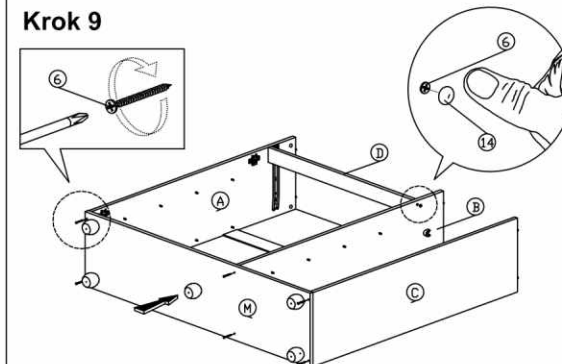

MONTÁŽNY NÁVOD

Model : FP - 04

Ukážka inštalácie MINIFIX spoja

KOMPONENTY		
Č	POPIS	
1	8x25mm SPOJ, KOLÍK	22Ks
2	15MM Minifix spoj	9 Setov
3	M5x8mm SKRUTKA	4Ks
4	TP 10#x1/2" SKRUTKA	24Ks
5	M3.5x15mm SKRUTKA	8Ks
6	M4x38mm SKRUTKA	17Ks
7	FH M5x38mm SKRUTKA	5Ks
8	POLICOVÝ KOLÍK	32Ks
9	DREVENÁ NOŽIČKA	5Ks
10	Z SVORKA	4Ks
11	3.1 x 20mm SKRUTKA	4Ks
12	ZÁVESY (F012)	6 Setov
13	KOL'ANIČKA (300mm)	1 Set
14	KRYTKA SKRUTKY (9988)	4Ks
15	M4x25mm ÚCHYTKA	4 Sety
16	ZÁVESNA TYČ (353mm)	1Ks
17	U - SVORKA	2Ks

KOMPONENTY

Krok 1

Krok 2

Krok 3

Krok 4

Krok 5

Krok 6

Krok 7

Krok 8

Krok 9