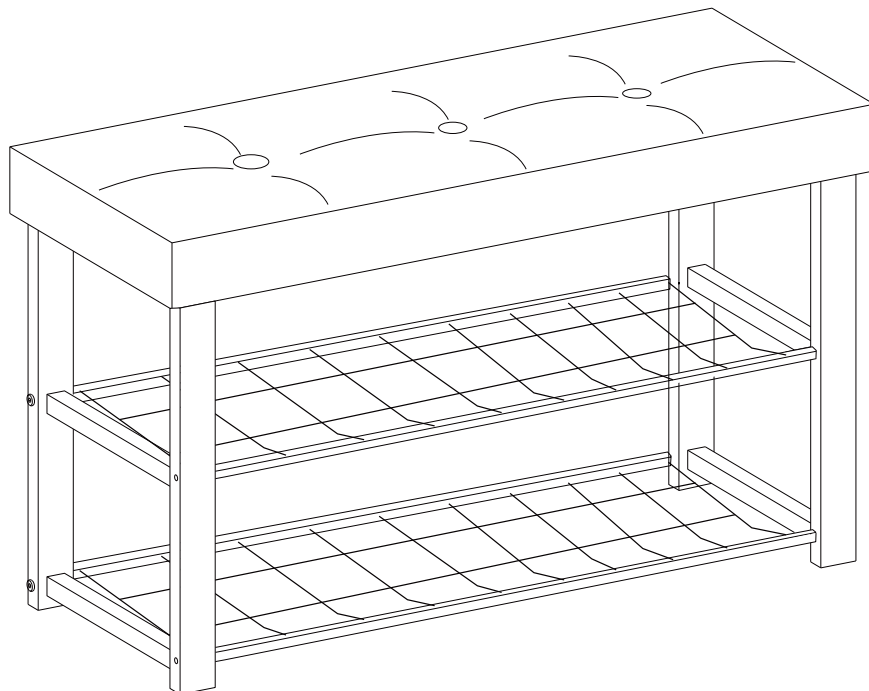

# NÁVOD NA MONTÁŽ ABO-W2015 GREY

30 min 