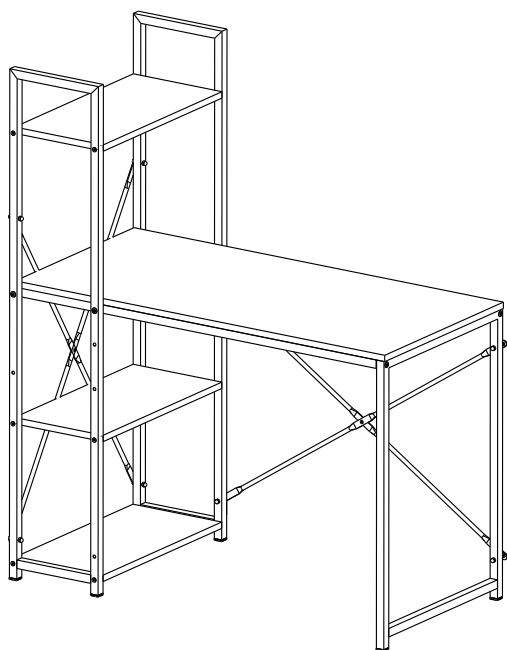

# NÁVOD NA MONTÁŽ GD-520

60 min

2 x