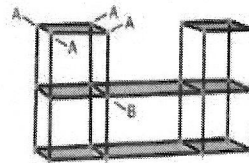

METIN VNW15

Montážny návod

Montážny návod

NO	Časti	QTY	NO	Časti	QTY
①	33CM	48 ks	C		4 ks
②	40CM	40 ks	D		4 ks
③	60CM	6 ks	E		2 ks
A		32 ks	F		10 ks
B		8 ks	G		1 ks

krok 2

krok 5