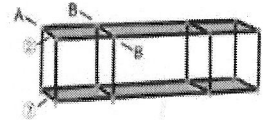

METIN VNW15

Montážny návod

Montážny návod

NO	Časti	QTY	NO	Časti	QTY
①	 33CM	48 ks	C		4 ks
②	 40CM	40 ks	D		4 ks
③	 60CM	6 ks	E		2 ks
A		32 ks	F		10 ks
B		8 ks	G		1 ks

krok 1

krok 2

krok 3

krok 4