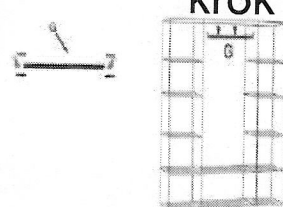

METIN VNW15

Montážny návod

Montážny návod

NO	Časti	QTY	NO	Časti	QTY
①	 33CM	48 ks	C		4 ks
②	 40CM	40 ks	D		4 ks
③	 60CM	6 ks	E		2 ks
A		32 ks	F		10 ks
B		8 ks	G		1 ks

krok 1

krok 2

krok 3

krok 4

krok 5

krok 6

krok 7

krok 8