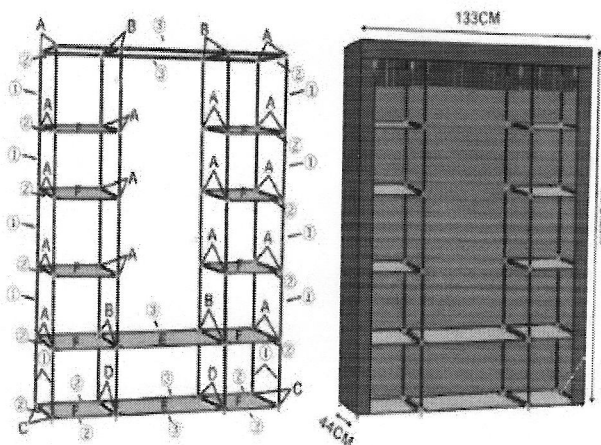

METIN VNW15

Montážny návod

Montážny návod

NO	Časti	QTY	NO	Časti	QTY
①	 33CM	48 ks	C		4 ks
②	 40CM	40 ks	D		4 ks
③	 60CM	6 ks	E		2 ks
A		32 ks	F		10 ks
B		8 ks	G		1 ks

krok 1

krok 2

krok 3

krok 4