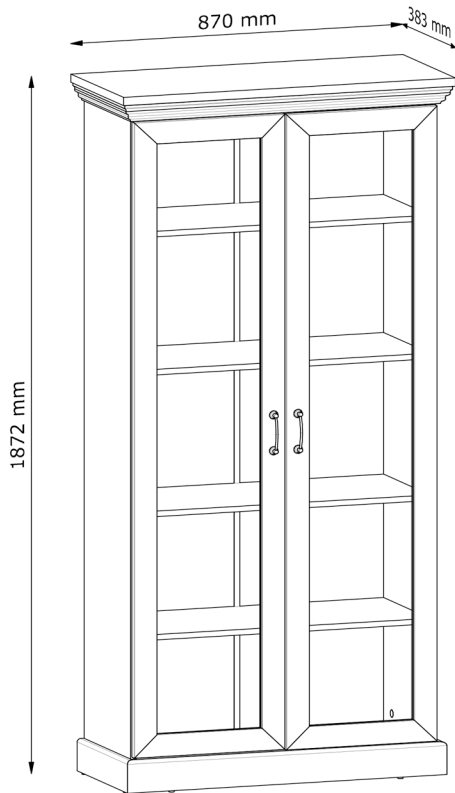

Royal

WS

A1 x12 Ø8x35mm	B1 x12 Ø5x38mm	C1 x12 Ø15x12mm	E1 x12 Ø5x16mm	G1 x48 26mm
H x1 1795 mm	J6 x12 Ø21mm	T4 x2 75x28x16 mm	U7 x2 118x22mm	W2 x16 Ø3,5x16mm
X3 x4 M4x22mm	Y1 x4 Ø8x1,5mm	Y5 x8 Ø15x20mm	Z1 x6 50x40, H=2	Z3 x6 Ø35, ZK0

Nr	L[mm]	W[mm]	H[mm]	PCS	Box
021	1702	395	18	2	3/3
141	1760	335	15	1	1/3
142	1760	335	15	1	1/3
238	870	380	72	1	2/3
239	1237	428,5	86	1	2/3
321	770	335	15	3	1/3
322	770	335	15	1	1/3
523	1795	398	2,5	2	1/3

H x 1

Y5 x 8

10

E1 x12
Ø5x16mm

11

J6 x12 Ø21mm
Y1 x4 Ø8x1,5mm

12

U7 x2
118x22mm

X3 x4
M4x22mm

13

T4 x2

75x28x16 mm

W2 x4

Ø3,5x16mm

- I
- II
- III
- IV
- V
- VI

14