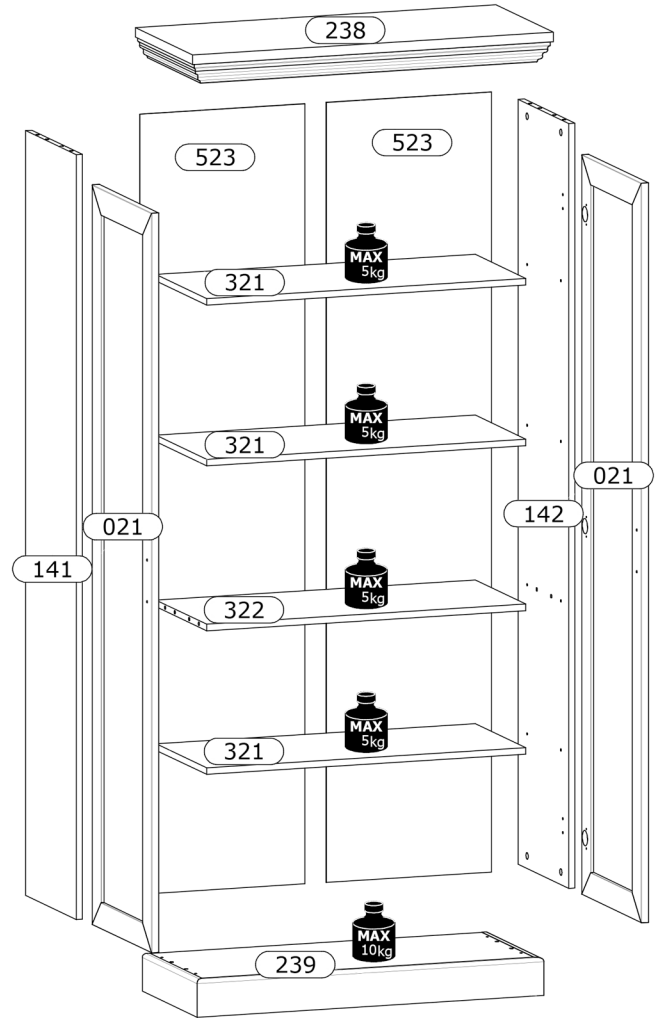

Royal

WS

A1 x12 Ø8x35mm	B1 x12 Ø5x38mm	C1 x12 Ø15x12mm	E1 x12 Ø5x16mm	G1 x48 26mm
H x1 1795 mm	J6 x12 Ø21mm	T4 x2 75x28x16 mm	U7 x2 118x22mm	W2 x16 Ø3,5x16mm
X3 x4 M4x22mm	Y1 x4 Ø8x1,5mm	Y5 x8 Ø15x20mm	Z1 x6 50x40, H=2	Z3 x6 Ø35, ZK0

Nr	L[mm]	W[mm]	H[mm]	PCS	Box
021	1702	395	18	2	3/3
141	1760	335	15	1	1/3
142	1760	335	15	1	1/3
238	870	380	72	1	2/3
239	1237	428,5	86	1	2/3
321	770	335	15	3	1/3
322	770	335	15	1	1/3
523	1795	398	2,5	2	1/3

H x 1

Y5 x 8

10

E1 x12
Ø5x16mm

11

J6 x12 Ø21mm
Y1 x4 Ø8x1,5mm

12

U7 x2
118x22mm

X3 x4
M4x22mm

13

T4 x2

75x28x16 mm

W2 x4

Ø3,5x16mm

- I
- II
- III
- IV
- V
- VI

14