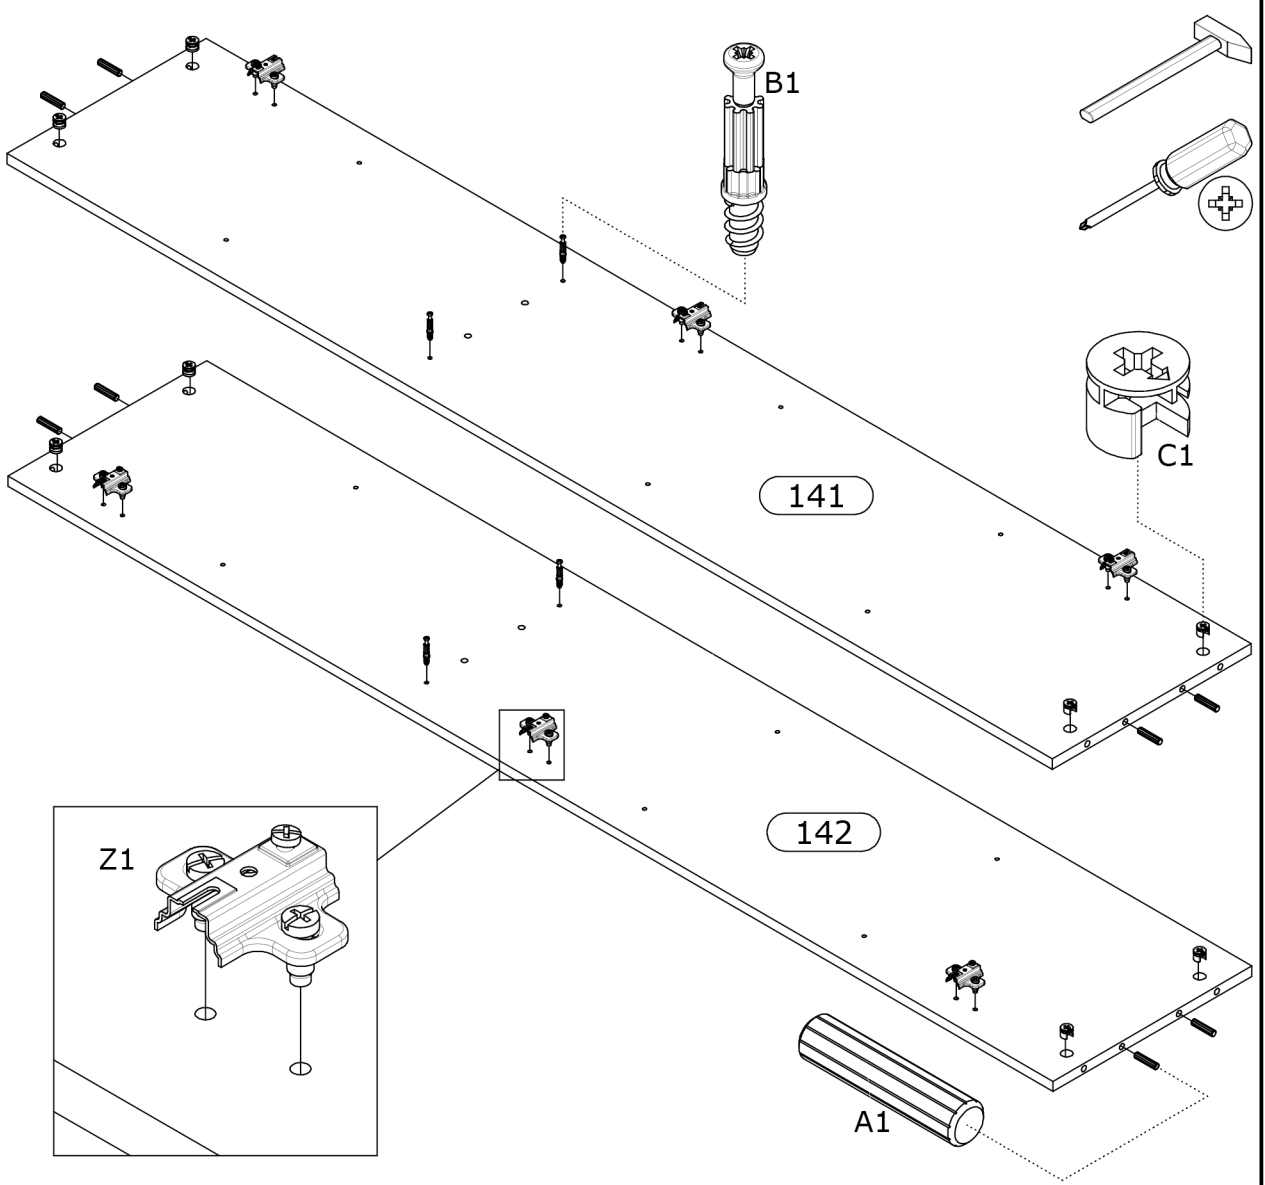

4

A1 x 8

B1 x 4

C1 x 8

Z1 x 6