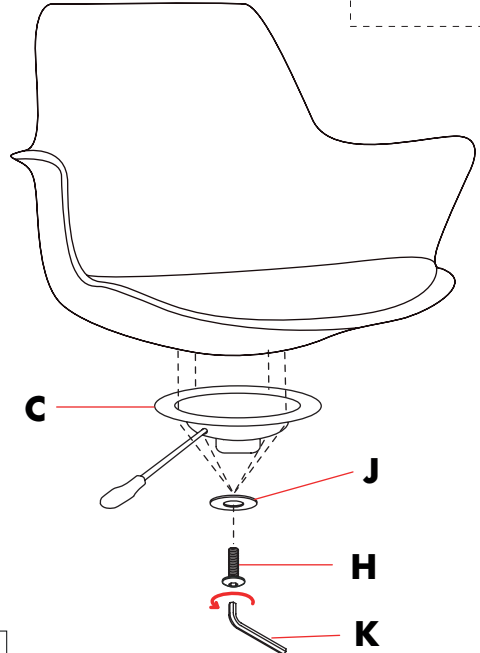

NÁVOD NA MONTÁŽ KA-J772

30 min

2 x

Čz MONTÁŽNÍ POKYNY

1. Pečlivě ověřte, zda díly před montáží nechybí nebo nejsou poškozené.
2. Při montáži dbejte na přítomnost dětí, aby nedošlo k vdechnutí, spolknutí malých dílů nebo poranění.
3. Šrouby během instalace **neutahujte**. Po instalaci všech šroubů je rovnoměrně utáhněte.

I x 2

J x 1

K x 1

1**2****3****4**