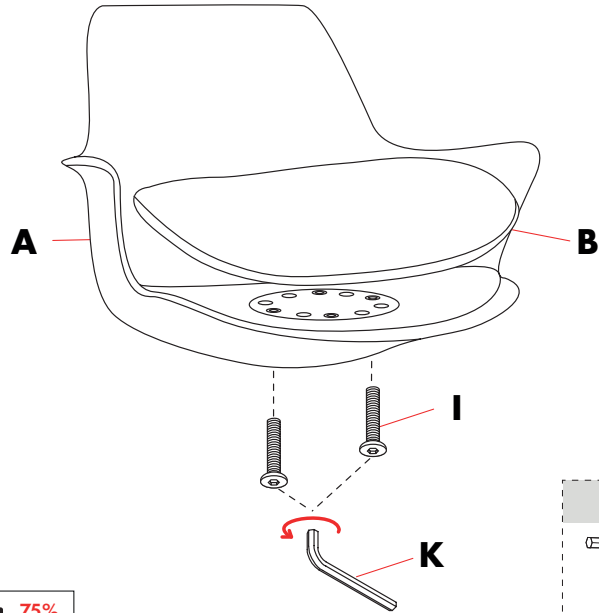

NÁVOD NA MONTÁŽ KA-J772

30 min

2 x

Čz MONTÁŽNÍ POKYNY

1. Pečlivě ověřte, zda díly před montáží nechybí nebo nejsou poškozené.
2. Při montáži dbejte na přítomnost dětí, aby nedošlo k vdechnutí, spolknutí malých dílů nebo poranění.
3. Šrouby během instalace **neutahujte**. Po instalaci všech šroubů je rovnoměrně utáhněte.

Sk MONTÁŽNE POKYNY

1. Starostlivo overte, či diely pred montážou nechýbajú alebo nie sú poškodené.
2. Pri montáži dajte pozor na prítomnosť detí, aby nedošlo k vdýchnutiu, prehltnutiu malých dielov alebo poraneniu.
3. Skrutky počas inštalácie **neťahujte**. Po inštalácii všetkých skrutiek ich rovnomerne utiahnite.

A x 1

B x 1

C x 1

D x 1

E x 1

F x 5

G x 1

H x 4

I x 2

J x 1

K x 1

1**2****3****4**