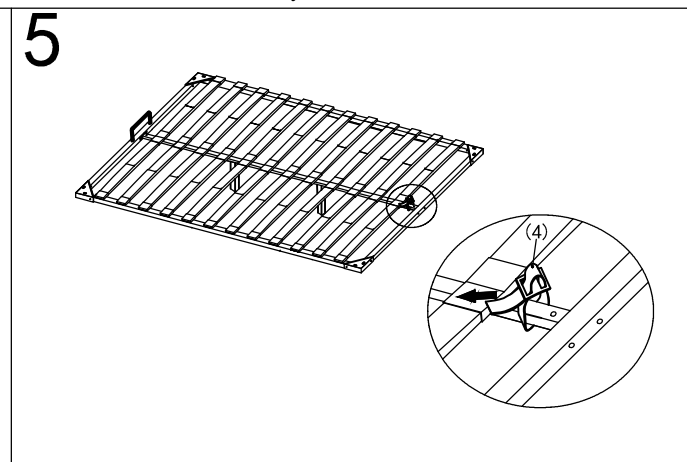

# JADA NEW 1166-1G -2 Montážny návod

<p><b>Ax1</b></p> 	<p><b>Bx1</b></p> 	<p><b>6</b></p> 	<p><b>7</b></p> 
<p><b>Cx2</b></p> 	<p><b>Dx1</b></p> 		
<p><b>Ex42</b> (8*20)</p> 	<p><b>Fx1</b></p> 		
<p><b>Gx4</b></p> 	<p><b>Hx1</b></p> 	<p><b>8</b></p> 	<p><b>9</b></p> 
<p><b>Ix1</b></p> 	<p><b>Jx5</b></p> 		
<p><b>Kx1</b></p> 	<p><b>Lx1</b></p> 		
<p><b>Mx4</b></p> 	<p><b>Nx2</b></p> 	<p><b>10</b></p> 	
<p><b>Ox2</b></p>  <p>85cm</p>	<p><b>Px4</b></p>  <p>(8*50)</p>		
<p><b>Qx16</b></p>  <p>(3.5*20)</p>	<p><b>Rx2</b></p> 		
<p><b>Sx6</b></p> 	<p><b>Tx1</b></p> 		