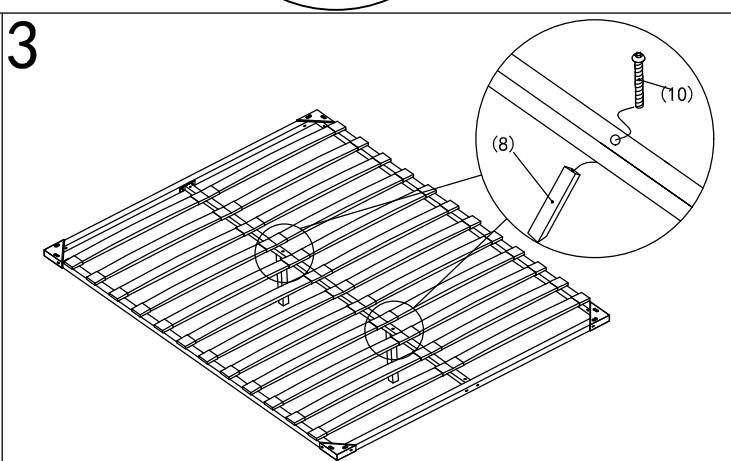

# JADA NEW 1166-1G -2 Montážny návod

<p><b>Ax1</b></p> 	<p><b>Bx1</b></p> 	<p><b>6</b></p> 	<p><b>7</b></p> 
<p><b>Cx2</b></p> 	<p><b>Dx1</b></p> 		
<p><b>Ex42</b> (8*20)</p> 	<p><b>Fx1</b></p> 		
<p><b>Gx4</b></p> 	<p><b>Hx1</b></p> 	<p><b>8</b></p> 	<p><b>9</b></p> 
<p><b>Ix1</b></p> 	<p><b>Jx5</b></p> 		
<p><b>Kx1</b></p> 	<p><b>Lx1</b></p> 		
<p><b>Mx4</b></p> 	<p><b>Nx2</b></p> 	<p><b>10</b></p> 	
<p><b>Ox2</b></p>  <p>85cm</p>	<p><b>Px4</b></p>  <p>(8*50)</p>		
<p><b>Qx16</b></p>  <p>(3.5*20)</p>	<p><b>Rx2</b></p> 		
<p><b>Sx6</b></p> 	<p><b>Tx1</b></p> 		