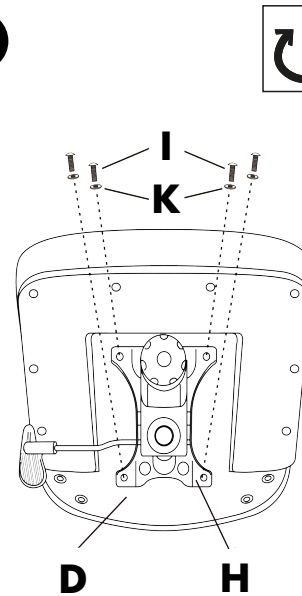

NÁVOD NA MONTÁŽ KA-S247

30 min  2 x

A x 1

I x 4

M6 x 35 mm

B x 1

J x 4

M6 x 40 mm

M6 x 20 mm

F x 1P/1L

N x 1

M3

G x 1

O x 1

H x 1

P x 2

M6 x 30 mm

1

2

3

4

5

6