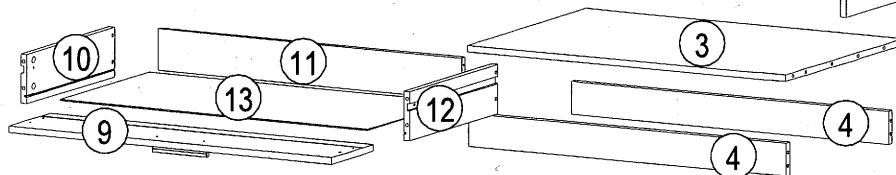

SK NÁVOD NA MONTÁŽ
 CZ MONTÁŽNÍ NÁVOD
 HU SZERELÉSI UTASÍTÁS
 DE MONTAGEANLEITUNG

INVITA TYP 5

	900	mm
	2000	
	600	

11603	②	2000*580*16	1x	1/3
11583	③	868*579*16	3x	2/3
11585	④	868*80*16	2x	2/3
11604	⑤	2000*580*16	1x	1/3
11620	⑥	1914*446*2.5	2x	1/3
11605	⑦	1498*438*16	1x	3/3
11606	⑧	1498*438*16	1x	3/3
11607	⑨	880*205*16	2x	2/3
11660	⑩	430*120*16	2x	2/3
11608	⑪	828*100*16	2x	2/3
11661	⑫	430*120*16	2x	2/3
11609	⑬	436*838*2.5	2x	2/3
11674	⑭	868*574*16	2x	1/3
11674	⑭	868*574*16	1x	2/3