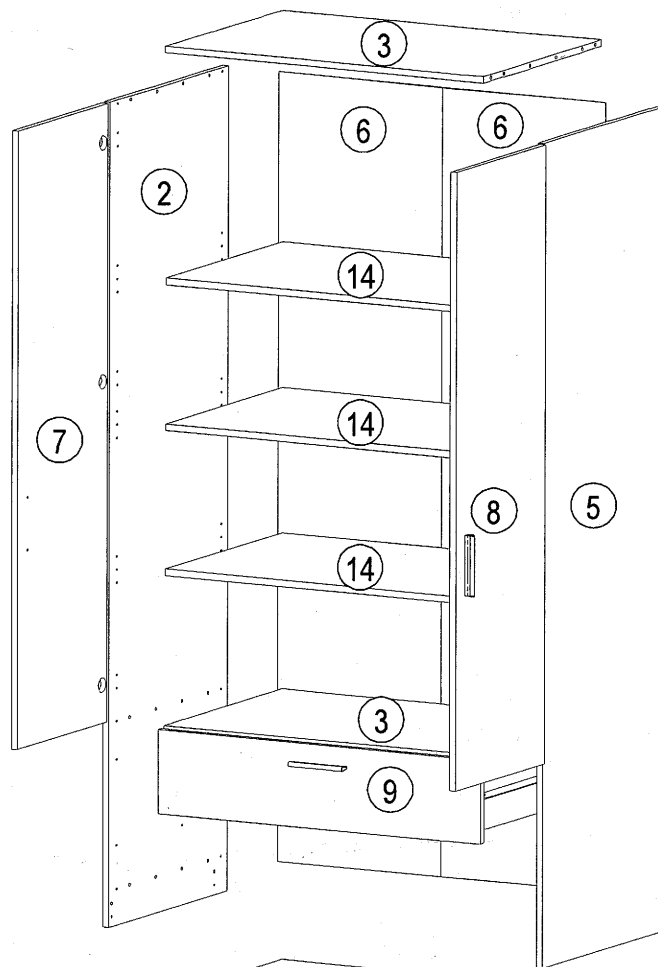

SK NÁVOD NA MONTÁŽ
 CZ MONTÁŽNÍ NÁVOD
 HU SZERELÉSI UTASÍTÁS
 DE MONTAGEANLEITUNG

INVITA TYP 5

	900	mm
	2000	
	600	

11603	②	2000*580*16	1x	1/3
11583	③	868*579*16	3x	2/3
11585	④	868*80*16	2x	2/3
11604	⑤	2000*580*16	1x	1/3
11620	⑥	1914*446*2.5	2x	1/3
11605	⑦	1498*438*16	1x	3/3
11606	⑧	1498*438*16	1x	3/3
11607	⑨	880*205*16	2x	2/3
11660	⑩	430*120*16	2x	2/3
11608	⑪	828*100*16	2x	2/3
11661	⑫	430*120*16	2x	2/3
11609	⑬	436*838*2.5	2x	2/3
11674	⑭	868*574*16	2x	1/3
11674	⑭	868*574*16	1x	2/3

A 12x	B 28x	C 12x	D 24x	E 24x	F 8x	G 75x	H 1x	J 16x	K 1x
L 1x	M 12x	N 4x	P 6x	Q 6x	R 8x	S 8x	T 4x	U 8x	V 2x