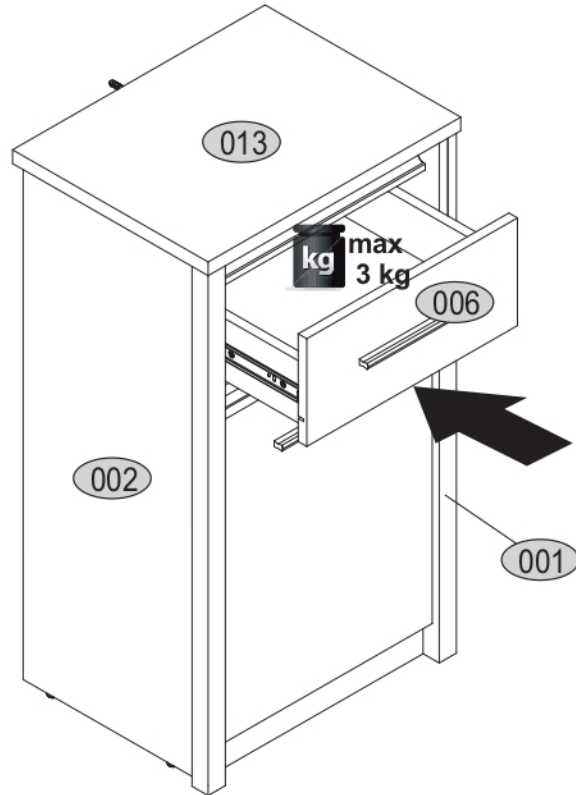

AIRON 1D1S

KÓD	ROZMĚR			BALÍČEK
001	839	360	16/32	1 / 1/1
002	839	360	16/32	1 / 1/1
003	519	392	16	1 / 1/1
004	398	334	16	1 / 1/1
005	398	284	16	1 / 1/1
006	392	173	16	1 / 1/1
007	342	100	16	1 / 1/1
008	300	100	16	1 / 1/1
009	300	100	16	1 / 1/1
011	398	60	16	1 / 1/1
013	470	364	22	1 / 1/1
014	781	415	2,5	1 / 1/1
015	360	302	2,5	1 / 1/1
016	398	60	30	2 / 1/1
018	398	313	16	1 / 1/1
PŘÍSLUŠENSTVÍ				1 / 1/1

1

	
x10	x24

2

				
x6	x4	x2	x4	x2

3

							
x2	x8	x6	x1	x4	x4	x4	x4

4

5

6

p25	l2
x6	x6

7

f3	p17	p25	n14
x1	x1	x2	x1

8

9

10

11

12

13

s4	s2
	
x6	x4