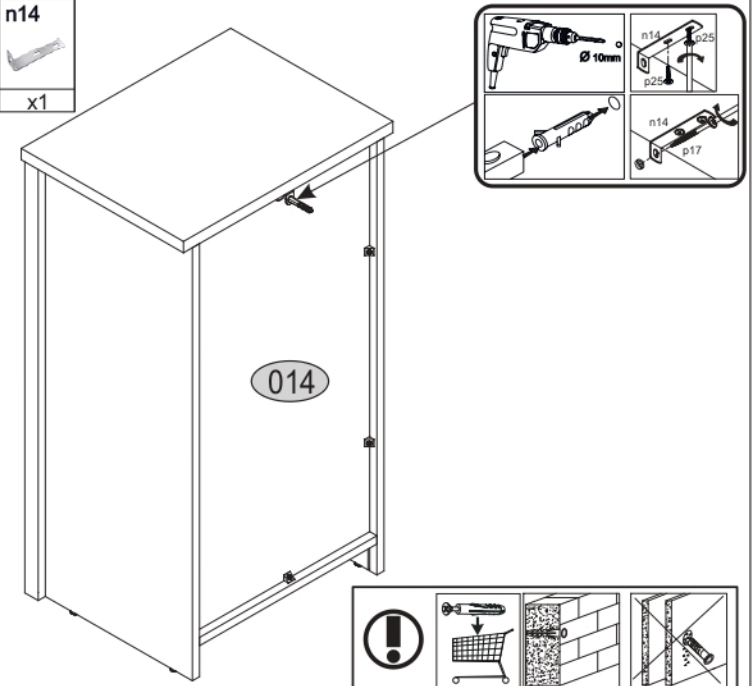

7

f3	p17	p25	n14
x1	x1	x2	x1