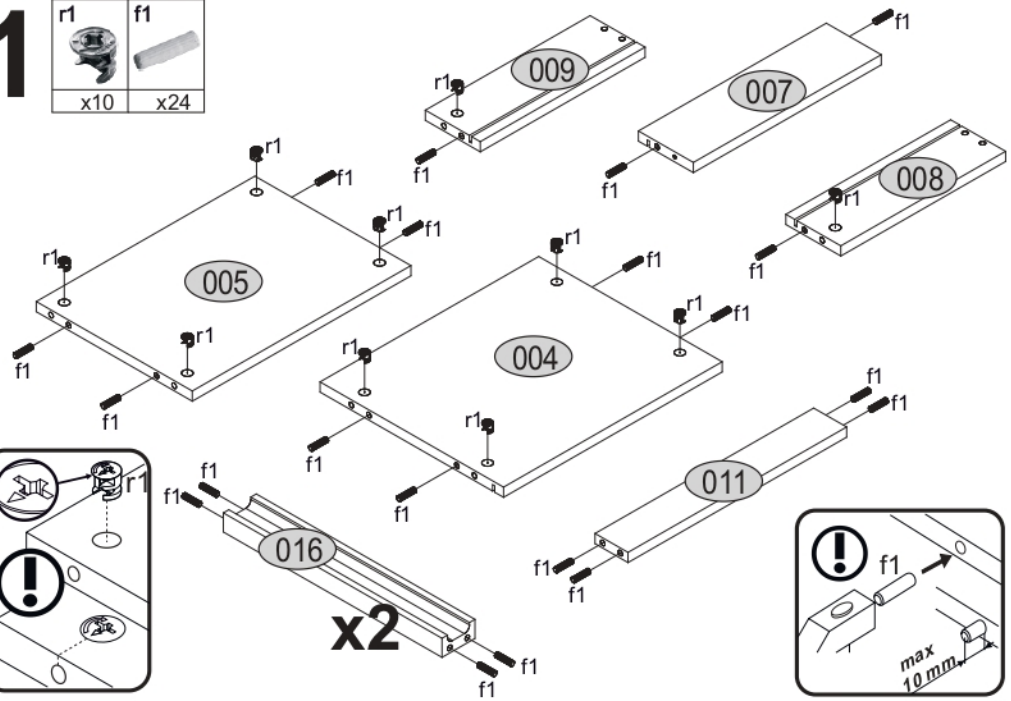

AIRON 1D1S

KÓD	ROZMĚR			BALÍČEK
001	839	360	16/32	1 / 1/1
002	839	360	16/32	1 / 1/1
003	519	392	16	1 / 1/1
004	398	334	16	1 / 1/1
005	398	284	16	1 / 1/1
006	392	173	16	1 / 1/1
007	342	100	16	1 / 1/1
008	300	100	16	1 / 1/1
009	300	100	16	1 / 1/1
011	398	60	16	1 / 1/1
013	470	364	22	1 / 1/1
014	781	415	2,5	1 / 1/1
015	360	302	2,5	1 / 1/1
016	398	60	30	2 / 1/1
018	398	313	16	1 / 1/1
PŘÍSLUŠENSTVÍ				1 / 1/1

<p>2x e1</p> <p>Ø7x50</p> 	<p>28x f1</p> <p>Ø8x30</p> 	<p>1x f3</p> 	<p>1x n14</p> 
<p>1x p17</p> <p>Ø6x50</p> 	<p>24x p25</p> <p>Ø3.5x16</p> 	<p>14x r1</p> <p>15x12</p> 	<p>14x r16</p> <p>Ø5x24</p> 
<p>4x s2</p> 	<p>1x z1</p> 	<p>4x d1</p> 	<p>2x a143</p> 
<p>1x lb-300</p> 	<p>2x b119</p> 	<p>6x s4</p> 	<p>6x l2</p> 
<p>4x p42</p> 	<p>2x c412.030</p> 	<p>4x k1</p> 	

1

	
x10	x24

2

				
x6	x4	x2	x4	x2

3

							
x2	x8	x6	x1	x4	x4	x4	x4

4

5

12

13

s4	s2
	
x6	x4