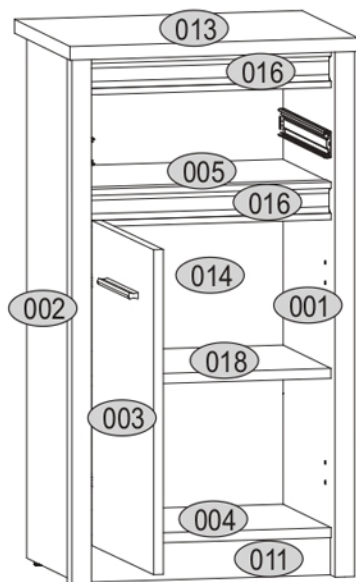

AIRON 1D1S

KÓD	ROZMĚR			BALÍČEK
001	839	360	16/32	1 / 1/1
002	839	360	16/32	1 / 1/1
003	519	392	16	1 / 1/1
004	398	334	16	1 / 1/1
005	398	284	16	1 / 1/1
006	392	173	16	1 / 1/1
007	342	100	16	1 / 1/1
008	300	100	16	1 / 1/1
009	300	100	16	1 / 1/1
011	398	60	16	1 / 1/1
013	470	364	22	1 / 1/1
014	781	415	2,5	1 / 1/1
015	360	302	2,5	1 / 1/1
016	398	60	30	2 / 1/1
018	398	313	16	1 / 1/1
PŘÍSLUŠENSTVÍ				1 / 1/1

<p>2x e1</p> <p>Ø7x50</p> 	<p>28x f1</p> <p>Ø8x30</p> 	<p>1x f3</p> 	<p>1x n14</p> 
<p>1x p17</p> <p>Ø6x50</p> 	<p>24x p25</p> <p>Ø3.5x16</p> 	<p>14x r1</p> <p>15x12</p> 	<p>14x r16</p> <p>Ø5x24</p> 
<p>4x s2</p> 	<p>1x z1</p> 	<p>4x d1</p> 	<p>2x a143</p> 
<p>1x lb-300</p> 	<p>2x b119</p> 	<p>6x s4</p> 	<p>6x l2</p> 
<p>4x p42</p> 	<p>2x c412.030</p> 	<p>4x k1</p> 	

1

	
x10	x24

2

				
x6	x4	x2	x4	x2

3

							
x2	x8	x6	x1	x4	x4	x4	x4

4

5