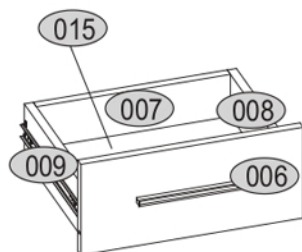

AIRON 1D1S

KÓD	ROZMĚR			BALÍČEK
001	839	360	16/32	1 / 1/1
002	839	360	16/32	1 / 1/1
003	519	392	16	1 / 1/1
004	398	334	16	1 / 1/1
005	398	284	16	1 / 1/1
006	392	173	16	1 / 1/1
007	342	100	16	1 / 1/1
008	300	100	16	1 / 1/1
009	300	100	16	1 / 1/1
011	398	60	16	1 / 1/1
013	470	364	22	1 / 1/1
014	781	415	2,5	1 / 1/1
015	360	302	2,5	1 / 1/1
016	398	60	30	2 / 1/1
018	398	313	16	1 / 1/1
PŘÍSLUŠENSTVÍ				1 / 1/1

<p>2x e1</p> <p>Ø7x50</p> 	<p>28x f1</p> <p>Ø8x30</p> 	<p>1x f3</p> 	<p>1x n14</p> 
<p>1x p17</p> <p>Ø6x50</p> 	<p>24x p25</p> <p>Ø3.5x16</p> 	<p>14x r1</p> <p>15x12</p> 	<p>14x r16</p> <p>Ø5x24</p> 
<p>4x s2</p> 	<p>1x z1</p> 	<p>4x d1</p> 	<p>2x a143</p> 
<p>1x lb-300</p> 	<p>2x b119</p> 	<p>6x s4</p> 	<p>6x l2</p> 
<p>4x p42</p> 	<p>2x c412.030</p> 	<p>4x k1</p> 	

1

	
x10	x24

2

				
x6	x4	x2	x4	x2

3

							
x2	x8	x6	x1	x4	x4	x4	x4

4

5