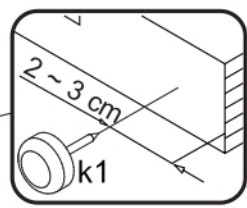

AIRON 1D1S

KÓD	ROZMĚR			BALÍČEK
001	839	360	16/32	1 / 1/1
002	839	360	16/32	1 / 1/1
003	519	392	16	1 / 1/1
004	398	334	16	1 / 1/1
005	398	284	16	1 / 1/1
006	392	173	16	1 / 1/1
007	342	100	16	1 / 1/1
008	300	100	16	1 / 1/1
009	300	100	16	1 / 1/1
011	398	60	16	1 / 1/1
013	470	364	22	1 / 1/1
014	781	415	2,5	1 / 1/1
015	360	302	2,5	1 / 1/1
016	398	60	30	2 / 1/1
018	398	313	16	1 / 1/1
PŘÍSLUŠENSTVÍ				1 / 1/1

<p>2x e1</p> <p>Ø7x50</p> 	<p>28x f1</p> <p>Ø8x30</p> 	<p>1x f3</p> 	<p>1x n14</p> 
<p>1x p17</p> <p>Ø6x50</p> 	<p>24x p25</p> <p>Ø3.5x16</p> 	<p>14x r1</p> <p>15x12</p> 	<p>14x r16</p> <p>Ø5x24</p> 
<p>4x s2</p> 	<p>1x z1</p> 	<p>4x d1</p> 	<p>2x a143</p> 
<p>1x lb-300</p> 	<p>2x b119</p> 	<p>6x s4</p> 	<p>6x l2</p> 
<p>4x p42</p> 	<p>2x c412.030</p> 	<p>4x k1</p> 	

1

	
x10	x24

2

				
x6	x4	x2	x4	x2

3

							
x2	x8	x6	x1	x4	x4	x4	x4

4

5