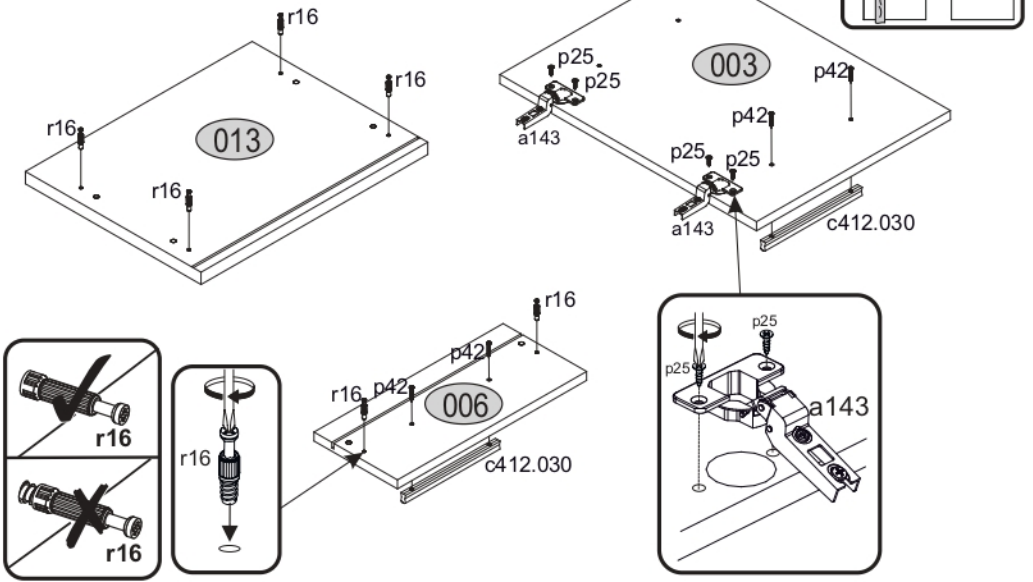

AIRON 1D1S

KÓD	ROZMĚR			BALÍČEK
001	839	360	16/32	1 / 1/1
002	839	360	16/32	1 / 1/1
003	519	392	16	1 / 1/1
004	398	334	16	1 / 1/1
005	398	284	16	1 / 1/1
006	392	173	16	1 / 1/1
007	342	100	16	1 / 1/1
008	300	100	16	1 / 1/1
009	300	100	16	1 / 1/1
011	398	60	16	1 / 1/1
013	470	364	22	1 / 1/1
014	781	415	2,5	1 / 1/1
015	360	302	2,5	1 / 1/1
016	398	60	30	2 / 1/1
018	398	313	16	1 / 1/1
PŘÍSLUŠENSTVÍ				1 / 1/1

<p>2x e1</p> <p>Ø7x50</p> 	<p>28x f1</p> <p>Ø8x30</p> 	<p>1x f3</p> 	<p>1x n14</p> 
<p>1x p17</p> <p>Ø6x50</p> 	<p>24x p25</p> <p>Ø3.5x16</p> 	<p>14x r1</p> <p>15x12</p> 	<p>14x r16</p> <p>Ø5x24</p> 
<p>4x s2</p> 	<p>1x z1</p> 	<p>4x d1</p> 	<p>2x a143</p> 
<p>1x lb-300</p> 	<p>2x b119</p> 	<p>6x s4</p> 	<p>6x l2</p> 
<p>4x p42</p> 	<p>2x c412.030</p> 	<p>4x k1</p> 	

1

	
x10	x24

2

				
x6	x4	x2	x4	x2

3

							
x2	x8	x6	x1	x4	x4	x4	x4

4

5