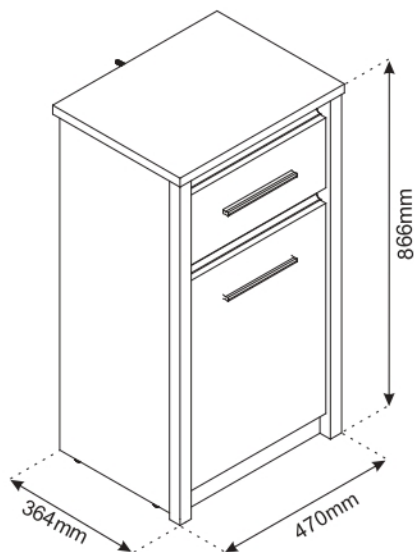

AIRON 1D1S

KÓD	ROZMĚR			BALÍČEK
001	839	360	16/32	1 / 1/1
002	839	360	16/32	1 / 1/1
003	519	392	16	1 / 1/1
004	398	334	16	1 / 1/1
005	398	284	16	1 / 1/1
006	392	173	16	1 / 1/1
007	342	100	16	1 / 1/1
008	300	100	16	1 / 1/1
009	300	100	16	1 / 1/1
011	398	60	16	1 / 1/1
013	470	364	22	1 / 1/1
014	781	415	2,5	1 / 1/1
015	360	302	2,5	1 / 1/1
016	398	60	30	2 / 1/1
018	398	313	16	1 / 1/1
PŘÍSLUŠENSTVÍ				1 / 1/1

<p>2x e1</p> <p>Ø7x50</p> 	<p>28x f1</p> <p>Ø8x30</p> 	<p>1x f3</p> 	<p>1x n14</p> 
<p>1x p17</p> <p>Ø6x50</p> 	<p>24x p25</p> <p>Ø3.5x16</p> 	<p>14x r1</p> <p>15x12</p> 	<p>14x r16</p> <p>Ø5x24</p> 
<p>4x s2</p> 	<p>1x z1</p> 	<p>4x d1</p> 	<p>2x a143</p> 
<p>1x lb-300</p> 	<p>2x b119</p> 	<p>6x s4</p> 	<p>6x l2</p> 
<p>4x p42</p> 	<p>2x c412.030</p> 	<p>4x k1</p> 	

1

	
x10	x24

2

				
x6	x4	x2	x4	x2

3

							
x2	x8	x6	x1	x4	x4	x4	x4

4

5