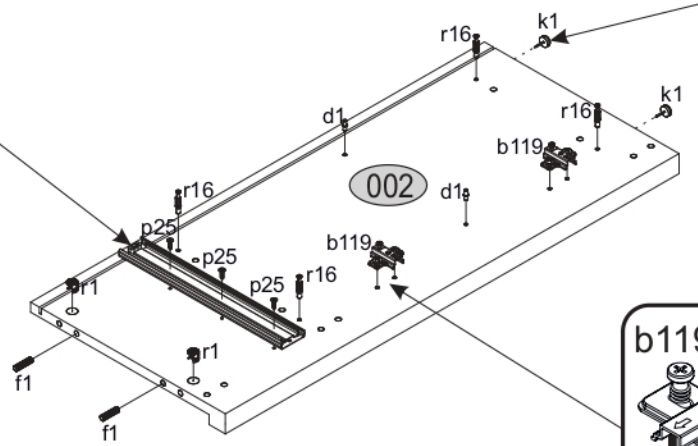

AIRON 1D1S

KÓD	ROZMĚR			BALÍČEK
001	839	360	16/32	1 / 1/1
002	839	360	16/32	1 / 1/1
003	519	392	16	1 / 1/1
004	398	334	16	1 / 1/1
005	398	284	16	1 / 1/1
006	392	173	16	1 / 1/1
007	342	100	16	1 / 1/1
008	300	100	16	1 / 1/1
009	300	100	16	1 / 1/1
011	398	60	16	1 / 1/1
013	470	364	22	1 / 1/1
014	781	415	2,5	1 / 1/1
015	360	302	2,5	1 / 1/1
016	398	60	30	2 / 1/1
018	398	313	16	1 / 1/1
PŘÍSLUŠENSTVÍ				1 / 1/1

1

	
x10	x24

2

				
x6	x4	x2	x4	x2

3

							
x2	x8	x6	x1	x4	x4	x4	x4

4

5