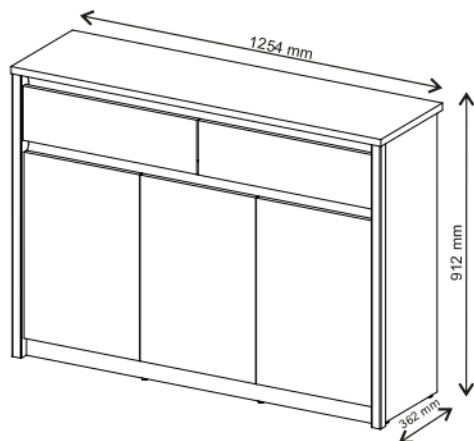

ERODIN 3D2S

KÓD	ROZMĚR				BALIČEK
001	1254	362	22	1	2/2
002	1186	334	16	1	2/2
003	1186	284	16	1	2/2
020	884	360	16/32	1	1/2
019	884	360	16/32	1	1/2
004	582	392	16	3	1/2
006	603	314	16	1	2/2
007	603	314	16	1	2/2
008	388	313	16	2	2/2
009	378	313	16	1	2/2
011	589	170	16	1	1/2
010	589	170	16	1	1/2
012	1186	60	16	2	2/2
013	189	314	16	1	2/2
014	529	100	16	2	2/2
015	300	100	16	2	2/2
017	60	284	16	2	2/2
021	1186	70	30	1	2/2
022	1186	70	30	1	2/2
023	826	404	3	2	1/2
025	826	395	3	1	1/2
026	547	302	3	2	1/2
PŘÍSLUŠENSTVÍ					1 1/2

x16 e1 Ø 7x50mm 	x24 r1 Ø 15x12mm 	x24 r16 	x4 s2 
x2 a145 	x4 a143 	x6 b119 	x56 f1 Ø 8x30mm 
x50 p25 Ø 3,5x16n 	x8 l2 	x4 n260 	x12 d1 Ø 5x17 mm 
x1 f3 Ø 10x50 mm 	x1 n14 	x1 p17 Ø 6x60 mm 	x8 k1 
x2 L300 			