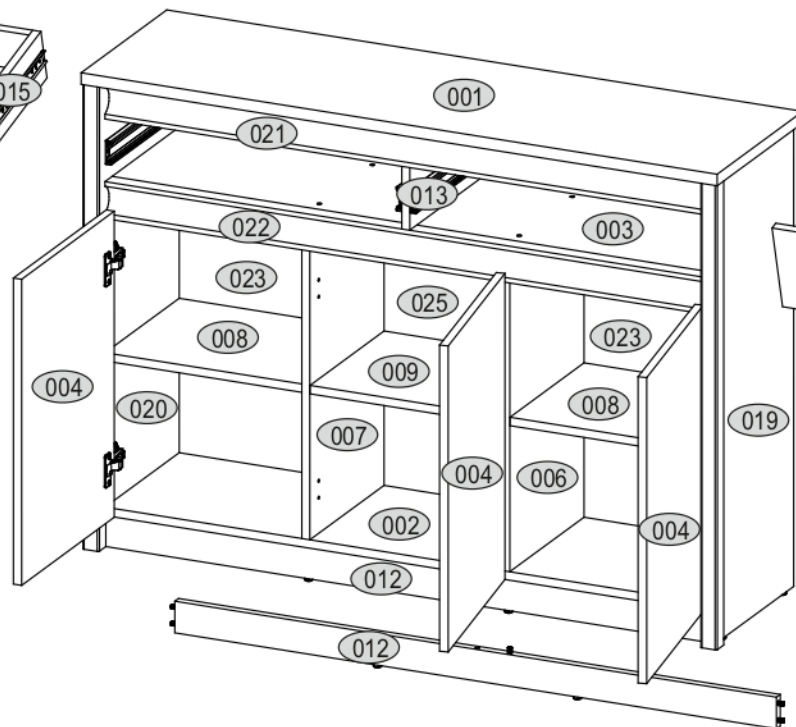

ERODIN 3D2S

KÓD	ROZMĚR				BALIČEK
001	1254	362	22	1	2/2
002	1186	334	16	1	2/2
003	1186	284	16	1	2/2
020	884	360	16/32	1	1/2
019	884	360	16/32	1	1/2
004	582	392	16	3	1/2
006	603	314	16	1	2/2
007	603	314	16	1	2/2
008	388	313	16	2	2/2
009	378	313	16	1	2/2
011	589	170	16	1	1/2
010	589	170	16	1	1/2
012	1186	60	16	2	2/2
013	189	314	16	1	2/2
014	529	100	16	2	2/2
015	300	100	16	2	2/2
017	60	284	16	2	2/2
021	1186	70	30	1	2/2
022	1186	70	30	1	2/2
023	826	404	3	2	1/2
025	826	395	3	1	1/2
026	547	302	3	2	1/2
PŘÍSLUŠENSTVÍ					1 1/2

x16 e1 Ø 7x50mm 	x24 r1 Ø 15x12mm 	x24 r16 	x4 s2 
x2 a145 	x4 a143 	x6 b119 	x56 f1 Ø 8x30mm 
x50 p25 Ø 3,5x16n 	x8 l2 	x4 n260 	x12 d1 Ø 5x17 mm 
x1 f3 Ø 10x50 mm 	x1 n14 	x1 p17 Ø 6x60 mm 	x8 k1 
x2 L300 			