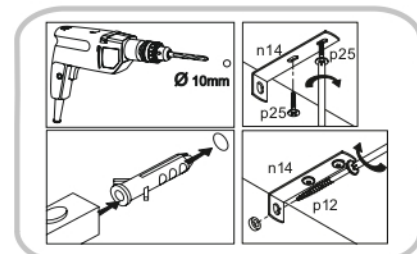

x16 e1 Ø 7x50mm 	x24 r1 Ø 15x12mm 	x24 r16 	x4 s2
x2 a145 	x4 a143 	x6 b119 	x56 f1 Ø 8x30mm
x50 p25 Ø 3,5x16n 	x8 l2 	x4 n260 	x12 d1 Ø 5x17 mm
x1 f3 Ø 10x50 mm 	x1 n14 	x1 p17 Ø 6x60 mm 	x8 k1
x2 L300 			

POZOR! Nábytek je nutné pevně připevnit ke zdi, abychom se vyhnuli riziku spojenému s jeho převrnutím. Součástí balení nejsou připevňovací šrouby, protože způsoby připevnění je nutné zvolit podle druhu stěny. Vyberte správný pro Váš typ stěny.