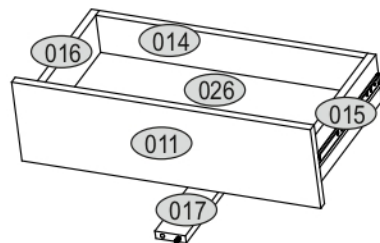

ERODIN 3D2S

KÓD	ROZMĚR				BALIČEK
001	1254	362	22	1	2/2
002	1186	334	16	1	2/2
003	1186	284	16	1	2/2
020	884	360	16/32	1	1/2
019	884	360	16/32	1	1/2
004	582	392	16	3	1/2
006	603	314	16	1	2/2
007	603	314	16	1	2/2
008	388	313	16	2	2/2
009	378	313	16	1	2/2
011	589	170	16	1	1/2
010	589	170	16	1	1/2
012	1186	60	16	2	2/2
013	189	314	16	1	2/2
014	529	100	16	2	2/2
015	300	100	16	2	2/2
017	60	284	16	2	2/2
021	1186	70	30	1	2/2
022	1186	70	30	1	2/2
023	826	404	3	2	1/2
025	826	395	3	1	1/2
026	547	302	3	2	1/2
PŘÍSLUŠENSTVÍ					1 1/2

x16 e1 Ø 7x50mm 	x24 r1 Ø 15x12mm 	x24 r16 	x4 s2 
x2 a145 	x4 a143 	x6 b119 	x56 f1 Ø 8x30mm 
x50 p25 Ø 3,5x16n 	x8 l2 	x4 n260 	x12 d1 Ø 5x17 mm 
x1 f3 Ø 10x50 mm 	x1 n14 	x1 p17 Ø 6x60 mm 	x8 k1 
x2 L300 			