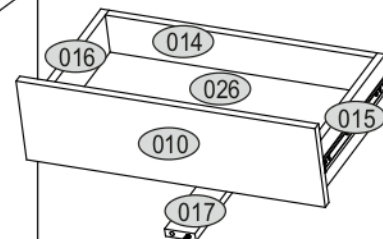

ERODIN 3D2S

KÓD	ROZMĚR				BALIČEK
001	1254	362	22	1	2/2
002	1186	334	16	1	2/2
003	1186	284	16	1	2/2
020	884	360	16/32	1	1/2
019	884	360	16/32	1	1/2
004	582	392	16	3	1/2
006	603	314	16	1	2/2
007	603	314	16	1	2/2
008	388	313	16	2	2/2
009	378	313	16	1	2/2
011	589	170	16	1	1/2
010	589	170	16	1	1/2
012	1186	60	16	2	2/2
013	189	314	16	1	2/2
014	529	100	16	2	2/2
015	300	100	16	2	2/2
017	60	284	16	2	2/2
021	1186	70	30	1	2/2
022	1186	70	30	1	2/2
023	826	404	3	2	1/2
025	826	395	3	1	1/2
026	547	302	3	2	1/2
PŘÍSLUŠENSTVÍ					1 1/2

x16 e1 Ø 7x50mm 	x24 r1 Ø 15x12mm 	x24 r16 	x4 s2 
x2 a145 	x4 a143 	x6 b119 	x56 f1 Ø 8x30mm 
x50 p25 Ø 3,5x16n 	x8 l2 	x4 n260 	x12 d1 Ø 5x17 mm 
x1 f3 Ø 10x50 mm 	x1 n14 	x1 p17 Ø 6x60 mm 	x8 k1 
x2 L300 			