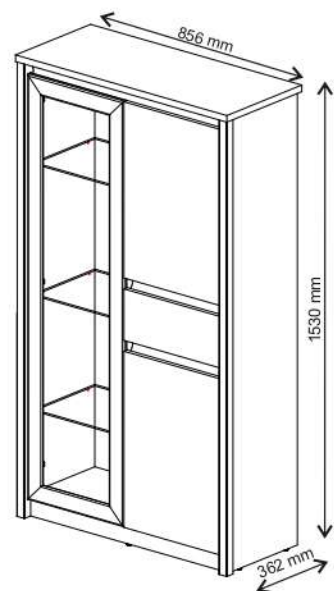

# ERODIN 2D1W1S

KÓD	ROZMĚR			BALÍČEK
001	1502	360	16/32	1 2/4
002	1502	360	16/32	1 2/4
003	856	362	22	1 1/4
004	1426	314	16	1 2/4
005	788	334	16	1 1/4
006	582	390	16	2 1/4
007	386	314	16	2 1/4
008	386	284	16	1 2/4
010	788	60	16	1 1/4
016	1445	402	3	1 2/4
017	826	402	3	1 1/4
018	619	402	3	1 1/4
022	1406	390	16	1 3/4
028	385	295	5	3 4/4
029	788	70	30	1 2/4
030	386	70	30	2 2/4
031	392	170	16	1 2/4
032	330	100	16	1 2/4
033	300	100	16	1 2/4
034	300	100	16	1 2/4
039	348	302	3	1 1/4
<b>PRÍSLUŠENSTVÍ</b>				1 1/4

<b>x4</b> <b>e1</b> Ø 7x50mm 	<b>x16</b> <b>r1</b> Ø 15x12mm 	<b>x16</b> <b>r16</b> 	<b>x8</b> <b>s2</b> 
<b>x36</b> <b>f1</b> Ø 8x30mm 	<b>x7</b> <b>a143</b> 	<b>x7</b> <b>b119</b> 	<b>x39</b> <b>p25</b> Ø 3,5x16mm 
<b>x8</b> <b>l2</b> 	<b>x3</b> <b>n260</b> 	<b>x8</b> <b>d1</b> Ø 5x17 mm 	<b>x12</b> <b>d3</b> Ø 5x17 mm 
<b>x1</b> <b>f3</b> Ø 10x50 mm 	<b>x1</b> <b>n14</b> 	<b>x1</b> <b>p17</b> Ø 6x60 mm 	<b>x5</b> <b>k1</b> 
<b>x1</b> <b>L300</b> 	<b>x1</b> <b>z1</b> 		