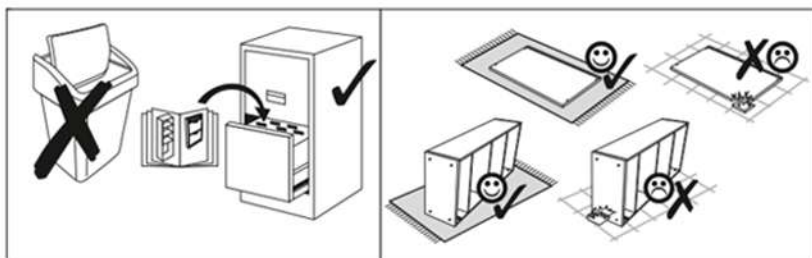

# ERODIN 2D1W1S

KÓD	ROZMĚR			BALÍČEK
001	1502	360	16/32	1 2/4
002	1502	360	16/32	1 2/4
003	856	362	22	1 1/4
004	1426	314	16	1 2/4
005	788	334	16	1 1/4
006	582	390	16	2 1/4
007	386	314	16	2 1/4
008	386	284	16	1 2/4
010	788	60	16	1 1/4
016	1445	402	3	1 2/4
017	826	402	3	1 1/4
018	619	402	3	1 1/4
022	1406	390	16	1 3/4
028	385	295	5	3 4/4
029	788	70	30	1 2/4
030	386	70	30	2 2/4
031	392	170	16	1 2/4
032	330	100	16	1 2/4
033	300	100	16	1 2/4
034	300	100	16	1 2/4
039	348	302	3	1 1/4
<b>PRÍSLUŠENSTVÍ</b>				1 1/4

<b>x4</b> <b>e1</b> Ø 7x50mm 	<b>x16</b> <b>r1</b> Ø 15x12mm 	<b>x16</b> <b>r16</b> 	<b>x8</b> <b>s2</b> 
<b>x36</b> <b>f1</b> Ø 8x30mm 	<b>x7</b> <b>a143</b> 	<b>x7</b> <b>b119</b> 	<b>x39</b> <b>p25</b> Ø 3,5x16mm 
<b>x8</b> <b>l2</b> 	<b>x3</b> <b>n260</b> 	<b>x8</b> <b>d1</b> Ø 5x17 mm 	<b>x12</b> <b>d3</b> Ø 5x17 mm 
<b>x1</b> <b>f3</b> Ø 10x50 mm 	<b>x1</b> <b>n14</b> 	<b>x1</b> <b>p17</b> Ø 6x60 mm 	<b>x5</b> <b>k1</b> 
<b>x1</b> <b>L300</b> 	<b>x1</b> <b>z1</b> 		

POZOR! Nábytek je nutné pevně připevnit ke zdi, abychom se vyhnuli riziku spojenému s jeho převrnutím. Součástí balení nejsou připevňovací šrouby, protože způsoby připevnění je nutné zvolit podle druhu stěny. Vyberte správný pro Váš typ stěny.