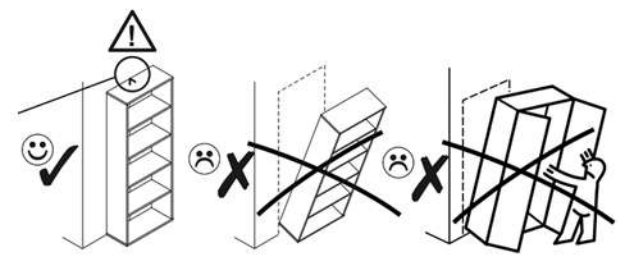

# ERODIN 2D1W1S

KÓD	ROZMĚR			BALÍČEK
001	1502	360	16/32	1 2/4
002	1502	360	16/32	1 2/4
003	856	362	22	1 1/4
004	1426	314	16	1 2/4
005	788	334	16	1 1/4
006	582	390	16	2 1/4
007	386	314	16	2 1/4
008	386	284	16	1 2/4
010	788	60	16	1 1/4
016	1445	402	3	1 2/4
017	826	402	3	1 1/4
018	619	402	3	1 1/4
022	1406	390	16	1 3/4
028	385	295	5	3 4/4
029	788	70	30	1 2/4
030	386	70	30	2 2/4
031	392	170	16	1 2/4
032	330	100	16	1 2/4
033	300	100	16	1 2/4
034	300	100	16	1 2/4
039	348	302	3	1 1/4
<b>PRÍSLUŠENSTVÍ</b>				1 1/4

<b>x4</b> <b>e1</b> Ø 7x50mm 	<b>x16</b> <b>r1</b> Ø 15x12mm 	<b>x16</b> <b>r16</b> 	<b>x8</b> <b>s2</b> 
<b>x36</b> <b>f1</b> Ø 8x30mm 	<b>x7</b> <b>a143</b> 	<b>x7</b> <b>b119</b> 	<b>x39</b> <b>p25</b> Ø 3,5x16mm 
<b>x8</b> <b>l2</b> 	<b>x3</b> <b>n260</b> 	<b>x8</b> <b>d1</b> Ø 5x17 mm 	<b>x12</b> <b>d3</b> Ø 5x17 mm 
<b>x1</b> <b>f3</b> Ø 10x50 mm 	<b>x1</b> <b>n14</b> 	<b>x1</b> <b>p17</b> Ø 6x60 mm 	<b>x5</b> <b>k1</b> 
<b>x1</b> <b>L300</b> 	<b>x1</b> <b>z1</b> 		

POZOR! Nábytek je nutné pevně připevnit ke zdi, abychom se vyhnuli riziku spojenému s jeho převrnutím. Součástí balení nejsou připevňovací šrouby, protože způsoby připevnění je nutné zvolit podle druhu stěny. Vyberte správný pro Váš typ stěny.