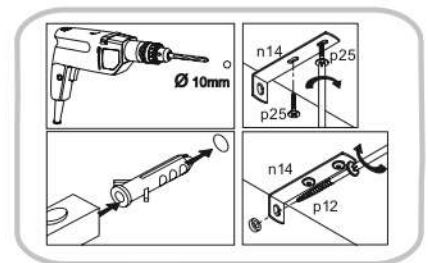

x4 e1 Ø 7x50mm 	x16 r1 Ø 15x12mm 	x16 r16 	x8 s2
x36 f1 Ø 8x30mm 	x7 a143 	x7 b119 	x39 p25 Ø 3,5x16mm
x8 l2 	x3 n260 	x8 d1 Ø 5x17 mm 	x12 d3 Ø 5x17 mm
x1 f3 Ø 10x50 mm 	x1 n14 	x1 p17 Ø 6x60 mm 	x5 k1
x1 L300 	x1 z1 		

POZOR! Nábytek je nutné pevně připevnit ke zdi, abychom se vyhnuli riziku spojenému s jeho převrnutím. Součástí balení nejsou připevňovací šrouby, protože způsoby připevnění je nutné zvolit podle druhu stěny. Vyberte správný pro Váš typ stěny.