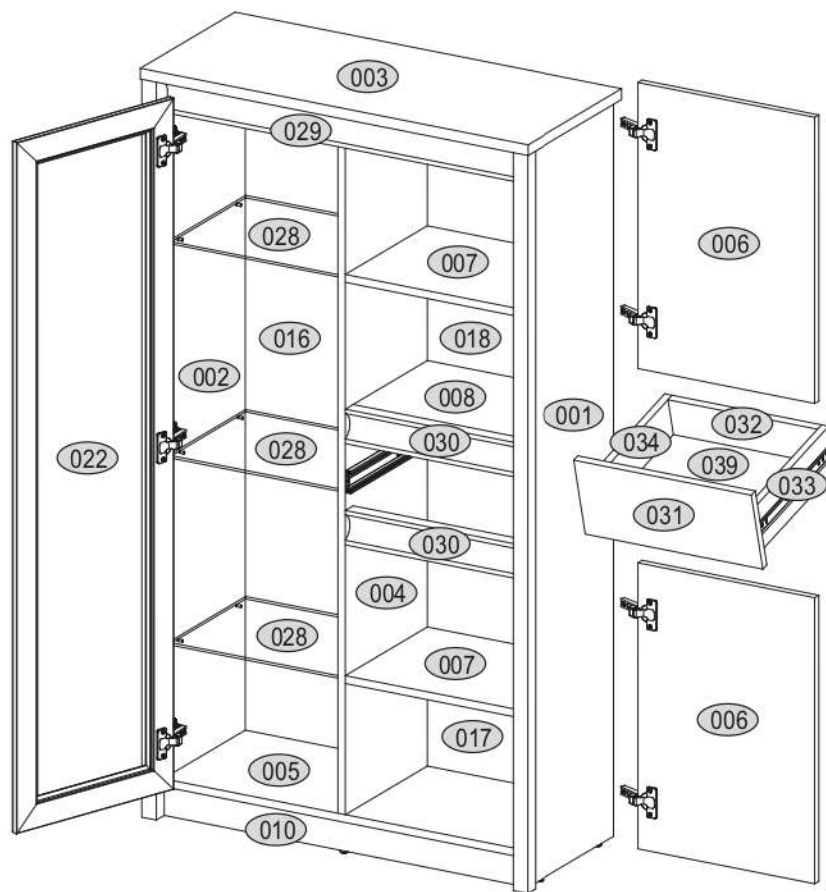

# ERODIN 2D1W1S

KÓD	ROZMĚR			BALÍČEK
001	1502	360	16/32	1 2/4
002	1502	360	16/32	1 2/4
003	856	362	22	1 1/4
004	1426	314	16	1 2/4
005	788	334	16	1 1/4
006	582	390	16	2 1/4
007	386	314	16	2 1/4
008	386	284	16	1 2/4
010	788	60	16	1 1/4
016	1445	402	3	1 2/4
017	826	402	3	1 1/4
018	619	402	3	1 1/4
022	1406	390	16	1 3/4
028	385	295	5	3 4/4
029	788	70	30	1 2/4
030	386	70	30	2 2/4
031	392	170	16	1 2/4
032	330	100	16	1 2/4
033	300	100	16	1 2/4
034	300	100	16	1 2/4
039	348	302	3	1 1/4
<b>PRÍSLUŠENSTVÍ</b>				1 1/4

<b>x4</b> <b>e1</b> Ø 7x50mm 	<b>x16</b> <b>r1</b> Ø 15x12mm 	<b>x16</b> <b>r16</b> 	<b>x8</b> <b>s2</b> 
<b>x36</b> <b>f1</b> Ø 8x30mm 	<b>x7</b> <b>a143</b> 	<b>x7</b> <b>b119</b> 	<b>x39</b> <b>p25</b> Ø 3,5x16mm 
<b>x8</b> <b>l2</b> 	<b>x3</b> <b>n260</b> 	<b>x8</b> <b>d1</b> Ø 5x17 mm 	<b>x12</b> <b>d3</b> Ø 5x17 mm 
<b>x1</b> <b>f3</b> Ø 10x50 mm 	<b>x1</b> <b>n14</b> 	<b>x1</b> <b>p17</b> Ø 6x60 mm 	<b>x5</b> <b>k1</b> 
<b>x1</b> <b>L300</b> 	<b>x1</b> <b>z1</b> 		

POZOR! Nábytek je nutné pevně připevnit ke zdi, abychom se vyhnuli riziku spojenému s jeho převrnutím. Součástí balení nejsou připevňovací šrouby, protože způsoby připevnění je nutné zvolit podle druhu stěny. Vyberte správný pro Váš typ stěny.