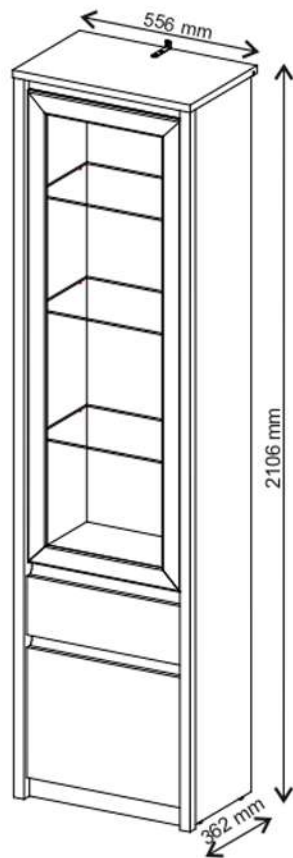

ERODIN 1D1W1S

KÓD	ROZMĚR			BALÍČEK	
	2078	360	16/32	1	1/3
002	2078	360	16/32	1	1/3
003	556	362	22	1	1/3
005	376	482	16	1	1/3
006	488	334	16	1	1/3
007	488	290	5	3	3/3
008	488	284	16	1	1/3
014	488	60	16	1	1/3
015	488	60	16	1	1/3
017	1401	507	3	1	1/3
018	619	507	3	1	1/3
019	2078	360	16/32	1	1/3
020	1364	482	16	1	2/3
021	482	170	16	1	1/3
022	432	100	16	1	1/3
023	300	100	16	1	1/3
024	300	100	16	1	1/3
028	488	70	30	2	1/3
036	450	302	3	1	1/3
PRÍSLUŠENSTVÍ				1	1/3

x2 e1 Ø 7x50mm 	x14 r1 Ø 15x12mm 	x14 r16 	x6 s2 
x32 f1 Ø 8x30mm 	x5 a143 	x5 b119 	x10 s4 
x6 l2 	x1 n260 	x31 p25 Ø 3,5x16mm 	x12 d3 Ø 5x17 mm 
x1 f3 Ø 10x50 mm 	x1 n14 	x1 p17 Ø 6x60 mm 	x4 k1 
x1 L300 	x1 z1 		