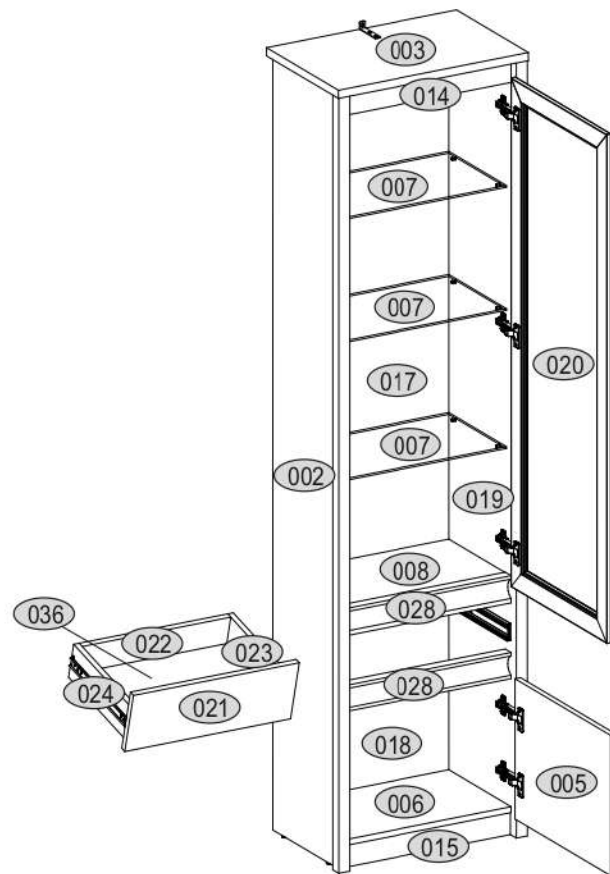

ERODIN 1D1W1S

KÓD	ROZMĚR			BALÍČEK	
	2078	360	16/32	1	1/3
002	2078	360	16/32	1	1/3
003	556	362	22	1	1/3
005	376	482	16	1	1/3
006	488	334	16	1	1/3
007	488	290	5	3	3/3
008	488	284	16	1	1/3
014	488	60	16	1	1/3
015	488	60	16	1	1/3
017	1401	507	3	1	1/3
018	619	507	3	1	1/3
019	2078	360	16/32	1	1/3
020	1364	482	16	1	2/3
021	482	170	16	1	1/3
022	432	100	16	1	1/3
023	300	100	16	1	1/3
024	300	100	16	1	1/3
028	488	70	30	2	1/3
036	450	302	3	1	1/3
PRÍSLUŠENSTVÍ				1	1/3

x2 e1 Ø 7x50mm 	x14 r1 Ø 15x12mm 	x14 r16 	x6 s2 
x32 f1 Ø 8x30mm 	x5 a143 	x5 b119 	x10 s4 
x6 l2 	x1 n260 	x31 p25 Ø 3,5x16mm 	x12 d3 Ø 5x17 mm 
x1 f3 Ø 10x50 mm 	x1 n14 	x1 p17 Ø 6x60 mm 	x4 k1 
x1 L300 	x1 z1 		

1

2

3

4

5

6

7

8