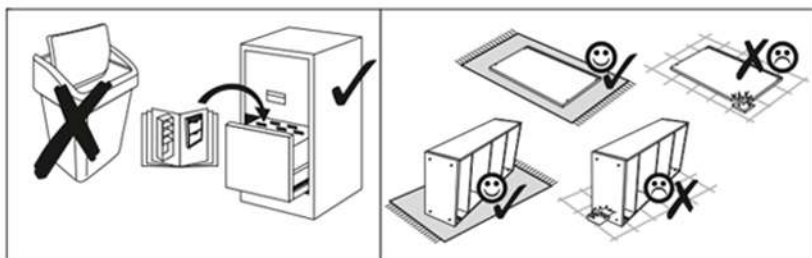

ERODIN 1D1W1S

KÓD	ROZMĚR			BALÍČEK	
	2078	360	16/32	1	1/3
002	2078	360	16/32	1	1/3
003	556	362	22	1	1/3
005	376	482	16	1	1/3
006	488	334	16	1	1/3
007	488	290	5	3	3/3
008	488	284	16	1	1/3
014	488	60	16	1	1/3
015	488	60	16	1	1/3
017	1401	507	3	1	1/3
018	619	507	3	1	1/3
019	2078	360	16/32	1	1/3
020	1364	482	16	1	2/3
021	482	170	16	1	1/3
022	432	100	16	1	1/3
023	300	100	16	1	1/3
024	300	100	16	1	1/3
028	488	70	30	2	1/3
036	450	302	3	1	1/3
PRÍSLUŠENSTVÍ				1	1/3

POZOR! Nábytek je nutné pevně připevnit ke zdi, abychom se vyhnuli riziku spojenému s jeho převrnutím. Součástí balení nejsou připevňovací šrouby, protože způsoby připevnění je nutné zvolit podle druhu stěny. Vyberte správný pro Váš typ stěny.