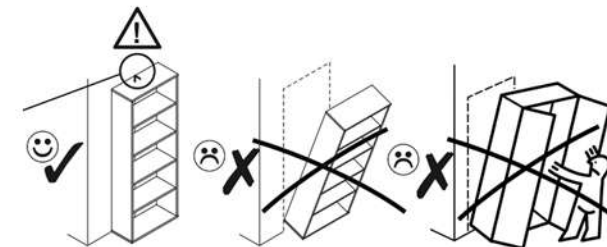

ERODIN 1D1W1S

KÓD	ROZMĚR			BALÍČEK	
	2078	360	16/32	1	1/3
002	2078	360	16/32	1	1/3
003	556	362	22	1	1/3
005	376	482	16	1	1/3
006	488	334	16	1	1/3
007	488	290	5	3	3/3
008	488	284	16	1	1/3
014	488	60	16	1	1/3
015	488	60	16	1	1/3
017	1401	507	3	1	1/3
018	619	507	3	1	1/3
019	2078	360	16/32	1	1/3
020	1364	482	16	1	2/3
021	482	170	16	1	1/3
022	432	100	16	1	1/3
023	300	100	16	1	1/3
024	300	100	16	1	1/3
028	488	70	30	2	1/3
036	450	302	3	1	1/3
PRÍSLUŠENSTVÍ				1	1/3

POZOR! Nábytek je nutné pevně připevnit ke zdi, abychom se vyhnuli riziku spojenému s jeho převrnutím. Součástí balení nejsou připevňovací šrouby, protože způsoby připevnění je nutné zvolit podle druhu stěny. Vyberte správný pro Váš typ stěny.