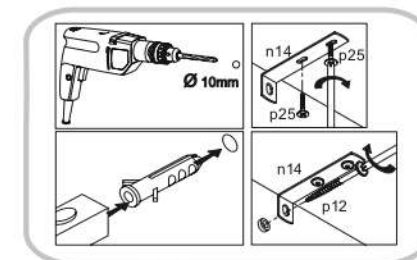

x2 e1 Ø 7x50mm 	x14 r1 Ø 15x12mm 	x14 r16 	x6 s2
x32 f1 Ø 8x30mm 	x5 a143 	x5 b119 	x10 s4
x6 l2 	x1 n260 	x31 p25 Ø 3,5x16mm 	x12 d3 Ø 5x17 mm
x1 f3 Ø 10x50 mm 	x1 n14 	x1 p17 Ø 6x60 mm 	x4 k1
x1 L300 	x1 z1 		

POZOR! Nábytek je nutné pevně připevnit ke zdi, abychom se vyhnuli riziku spojenému s jeho převrnutím. Součástí balení nejsou připevňovací šrouby, protože způsoby připevnění je nutné zvolit podle druhu stěny. Vyberte správný pro Váš typ stěny.