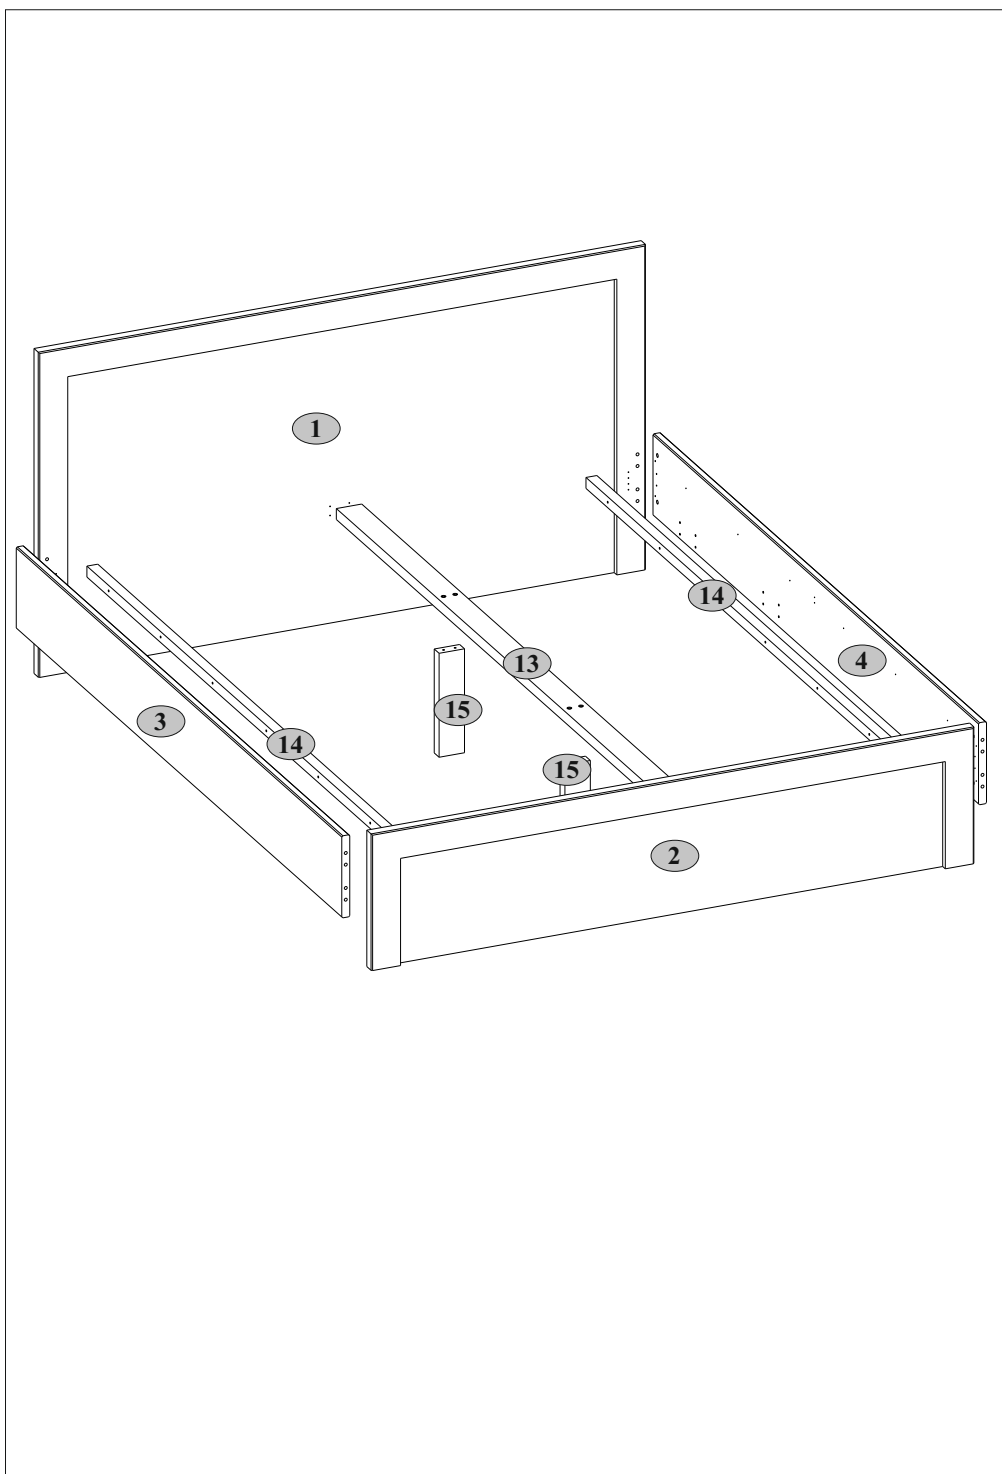

DORSI 120/140/160

		L, mm	B, mm	H, mm	Q	
Bed 120 Łóżko 120	1	1273	891	32	1	2/3
	2	1261	374	32	1	2/3
	3	225	2005	22	1	1/3
	4	225	2005	22	1	1/3
	13	2001	70	30	1	3/3
	14	1880	30	30	2	3/3
	15	285	70	30	2	3/3
Bed 140 Łóżko 140	1	1473	891	32	1	2/3
	2	1461	374	32	1	2/3
	3	225	2005	22	1	1/3
	4	225	2005	22	1	1/3
	13	2001	70	30	1	3/3
	14	1880	30	30	2	3/3
	15	285	70	30	2	3/3
Bed 160 Łóżko 160	1	1673	891	32	1	2/3
	2	1661	374	32	1	2/3
	3	225	2005	22	1	1/3
	4	225	2005	22	1	1/3
	13	2001	70	30	1	3/3
	14	1880	30	30	2	3/3
	15	285	70	30	2	3/3
Bed 180 Łóżko 180	1	1873	891	32	1	2/3
	2	1861	374	32	1	2/3
	3	225	2005	22	1	1/3
	4	225	2005	22	1	1/3
	13	2001	70	30	1	3/3
	14	1880	30	30	2	3/3
	15	285	70	30	2	3/3

8

9

R33

4x30

12