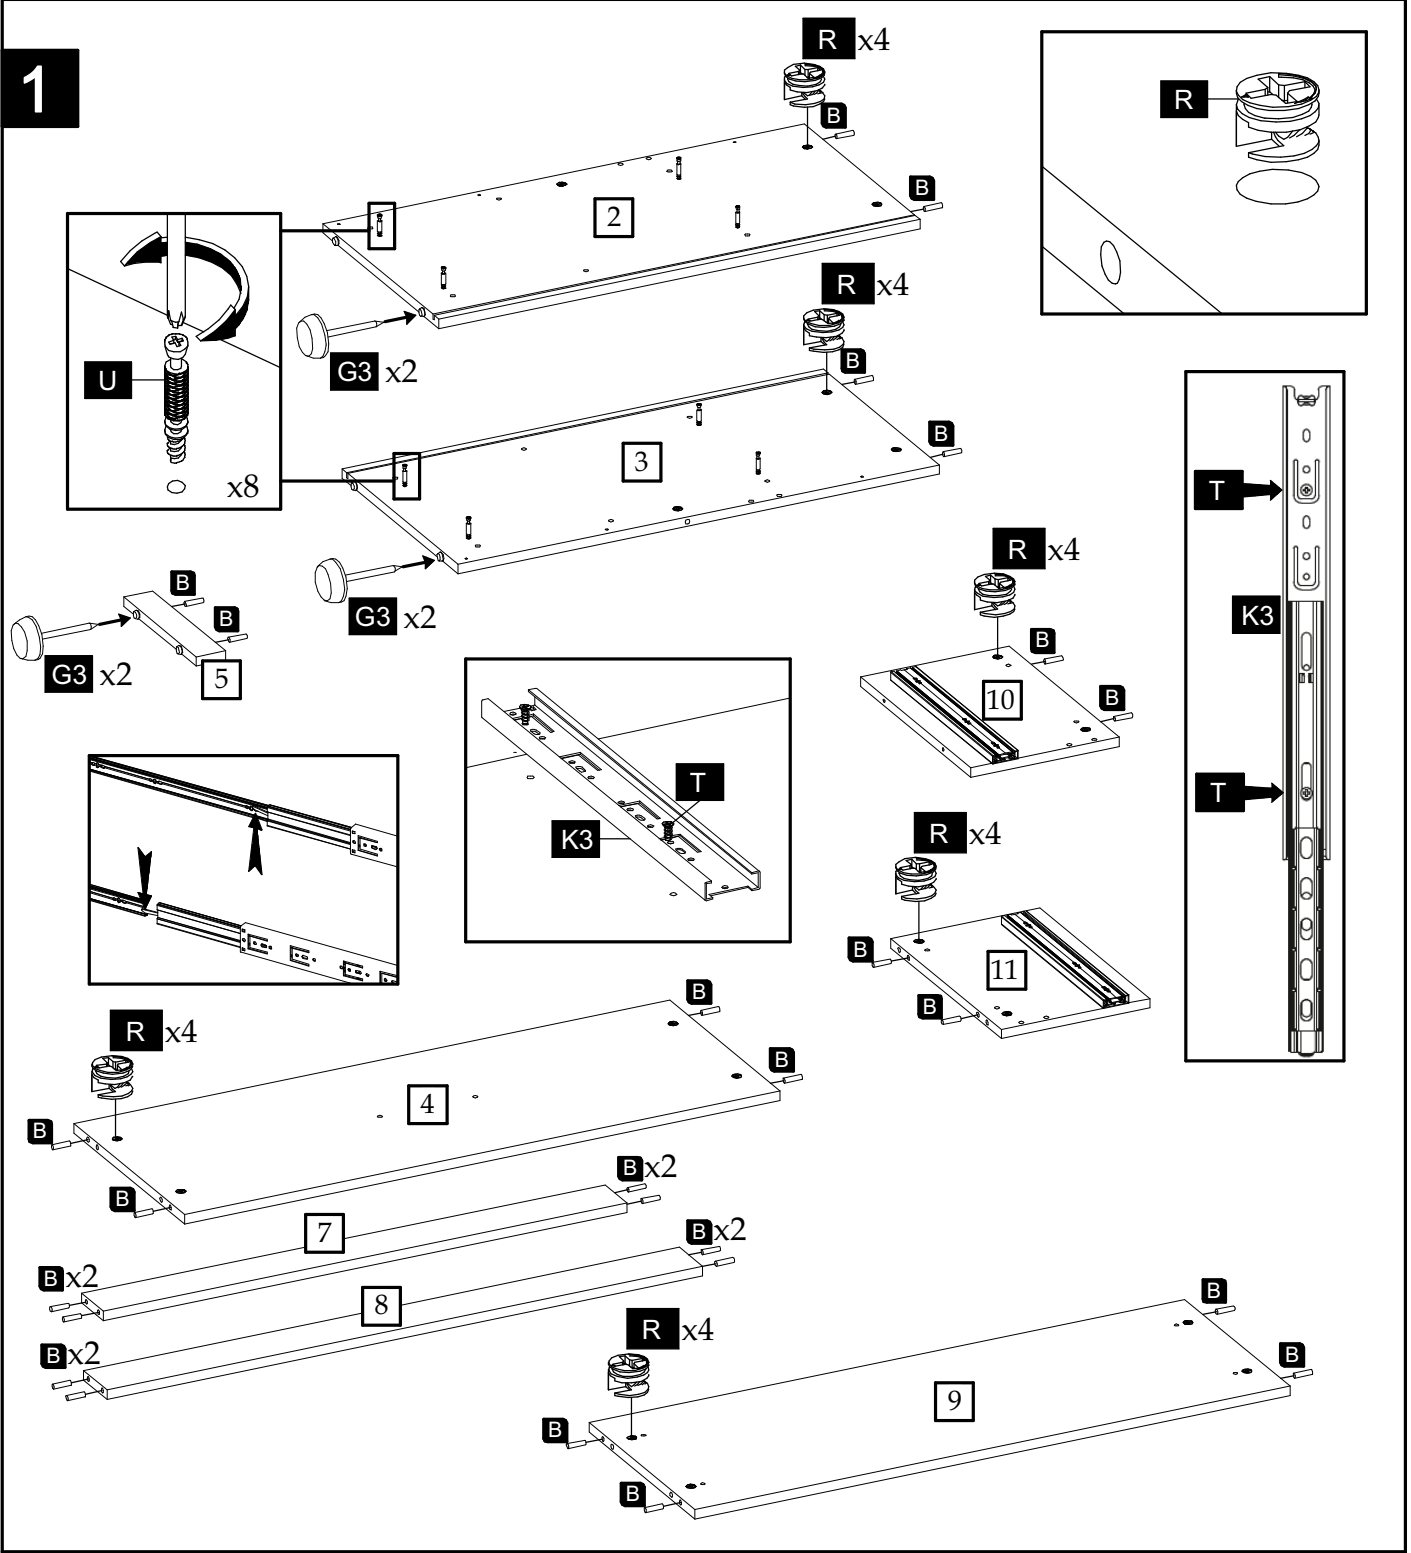

VILGO

Typ G

1	1060	399	16	1	1004	2/2
2	829	399	16	1	1002	1/2
3	829	399	16	1	1003	1/2
4	1026	379	16	1	1005	2/2
5	250	50	16	1	1007	2/2
6	1026	379	16	1	1008	2/2
7	898	75	16	1	1019	2/2
8	1026	80	16	1	1011	2/2
9	1026	362.5	16	1	1001	2/2
10	256	378.5	16	1	1012	1/2
11	256	378.5	16	1	1013	1/2
12	350	100	16	1	1015/2015	1/2
13	840.5	100	16	1	1016	2/2
14	350	100	16	1	1017/2017	1/2
15	872	355	3	1	N/A	2/2
16	784	519	3	1	1042_v	1/2
17	784	519	3	1	N/A	1/2
18	896	202	16	1	1010/3001	2/2
19	459	447	16	1	1011/3002	1/2
20	459	447	16	1	1011/3003	1/2
21	792	82	16	1	1008/3004	1/2
22	792	82	16	1	1008/3005	2/2
23	1062	56	19	1	1012/3006	2/2

2

3

4

5

6

7

8