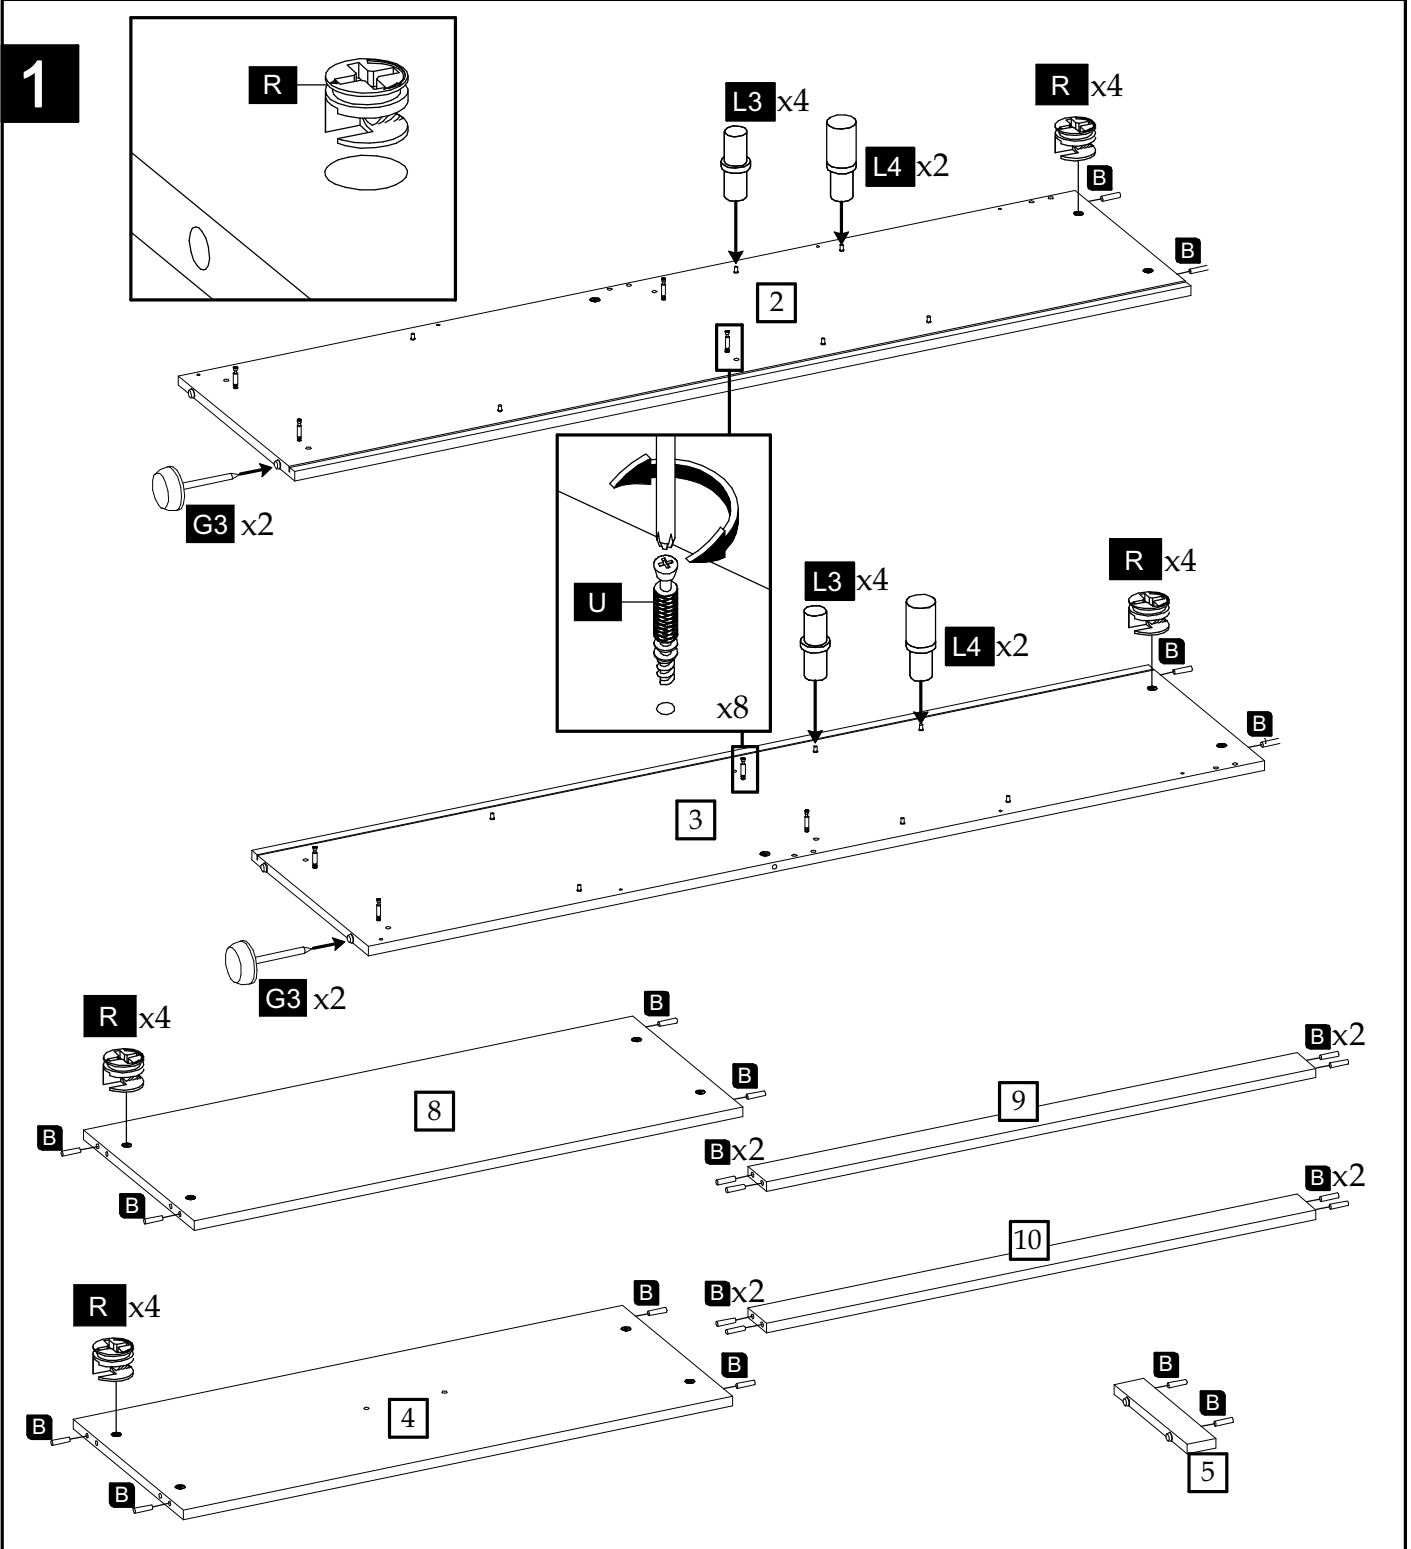

VILGO

Typ C

1	980	399	16	1	1029	1/3
2	1544	399	16	1	1003	1/3
3	1544	399	16	1	1004	1/3
4	946	379	16	1	1005	1/3
5	250	50	16	1	1008	1/3
6	946	379	16	1	1030	1/3
7	946	378	16	1	N/A	1/3
8	946	378	16	1	N/A	1/3
9	946	65	16	1	1025	1/3
10	646	65	16	1	1039	1/3
11	960	431	3	1	1031_v	1/3
12	960	324	3	1	N/A	1/3
13	960	401	3	1	N/A	1/3
14	960	342	3	1	N/A	1/3
15	516	202	16	1	1001/3001	2/3
16	516	202	16	1	1002/3002	2/3
17	298	202	16	1	1013/3003	2/3
18	298	202	16	1	1014/3004	2/3
19	699	298	16	1	1015/3005	2/3
20	699	516	16	1	1016/3006	2/3
21	1507	82	16	1	1017/3007	1/3
22	1507	82	16	1	1017/3008	1/3
23	982	56	19	1	1018/3009	1/3
24	945	370	6	1	Glass	3/3
25	335	513	4	1	Glass	3/3
26	335	295	4	1	Glass	3/3

2

3

5

6

7

8