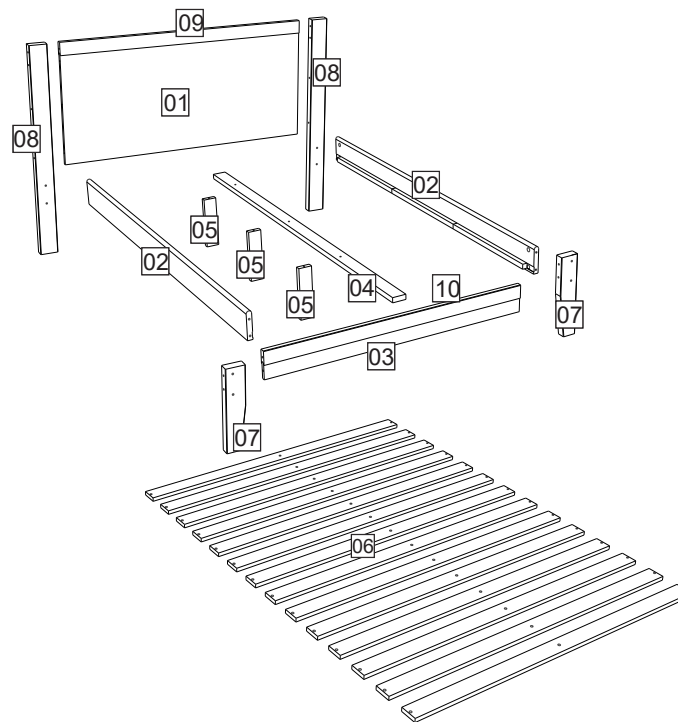

# NÁVOD K MONTÁŽI

## Dvoulůžko 140×200 PRATA

### SEZNAM DÍLŮ

KS

01 - ZADNÍ ČELO	1
02 - BOČNICE	2
03 - PŘEDNÍ ČELO	1
04 - STŘEDOVÁ VÝZTUHA	1
05 - STŘEDNÍ NOHA	3
06 - ROŠTOVÁ LAMELA	14
07 - PŘEDNÍ NOHA	2
08 - ZADNÍ NOHA	2
09 - HORNÍ LIŠTA ZADNÍHO ČELA	1
10 - HORNÍ LIŠTA PŘEDNÍHO ČELA	1

01

02

03

04

05

06