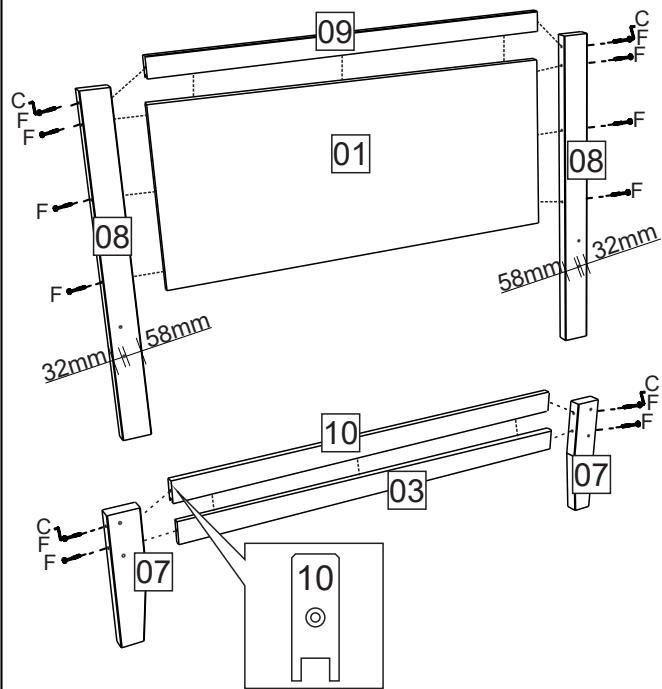

### SEZNAM DÍLŮ

KS

01 - ZADNÍ ČELO	1
02 - BOČNICE	2
03 - PŘEDNÍ ČELO	1
04 - STŘEDOVÁ VÝZTUHA	1
05 - STŘEDNÍ NOHA	3
06 - ROŠTOVÁ LAMELA	14
07 - PŘEDNÍ NOHA	2
08 - ZADNÍ NOHA	2
09 - HORNÍ LIŠTA ZADNÍHO ČELA	1
10 - HORNÍ LIŠTA PŘEDNÍHO ČELA	1

01

02

03

04

05

06