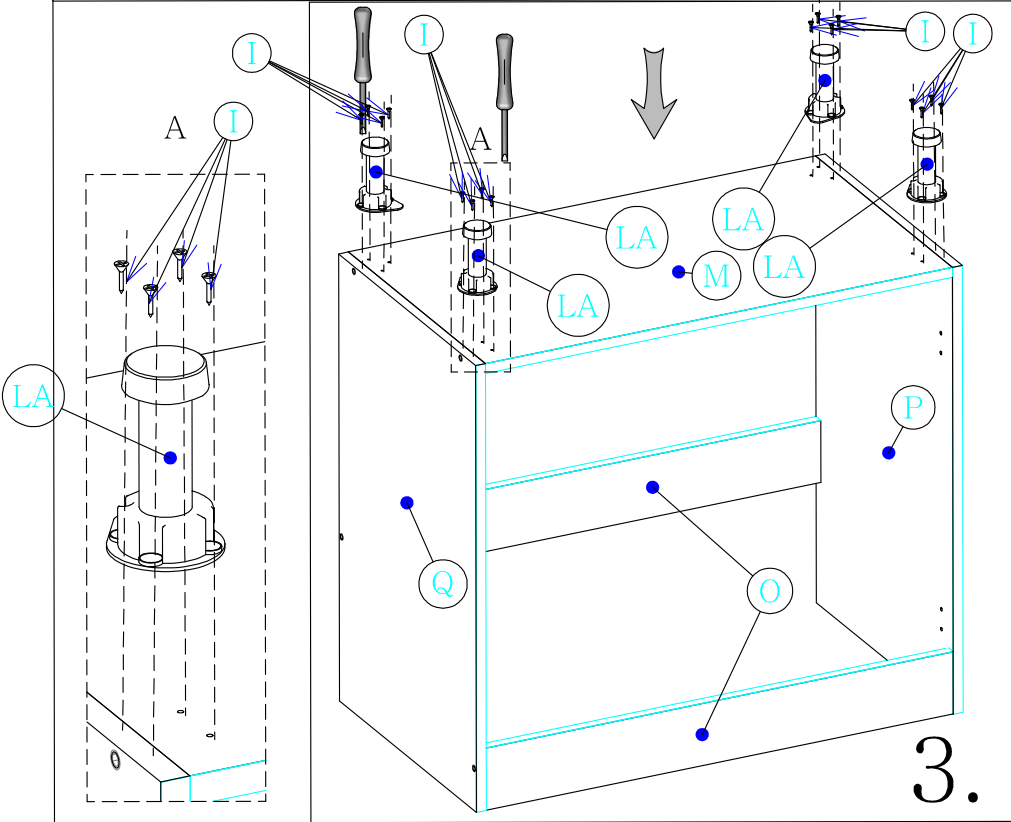

	PROMO	1/1
D80ZL_		
Promo		
260cm		

		1/2
D80ZL		
Promo		
260cm		

		2/2
D80ZL		
Promo		
260cm		

Montážny návod		1/1
G80_		
Promo		
260cm		

		1/2
G80		
Promo		
260cm		

6.

7.

8.

9.

2/2

G80

Promo

260cm

		1/1
G40-P_		
Promo		
260cm		

		1/1
G40-P		
Promo		
260cm		

		2
G60-OK_		
Promo		
260cm		

			1/1
G60-OK			
Promo			
260cm			

		3
G80W_		
Promo		
260cm		

		1/2
G80-W		
Promo		
260cm		

5.

6.

7.

		2/2
G80-W		
Promo		
260 cm		

		1/1
D40SZ_		
Promo		
260cm		

		1/2
D40SZ		
Promo	Skrinky montujte podľa krokov v montážnom návode.	
260cm		

		2/2
D40SZ		
Promo		
260cm		