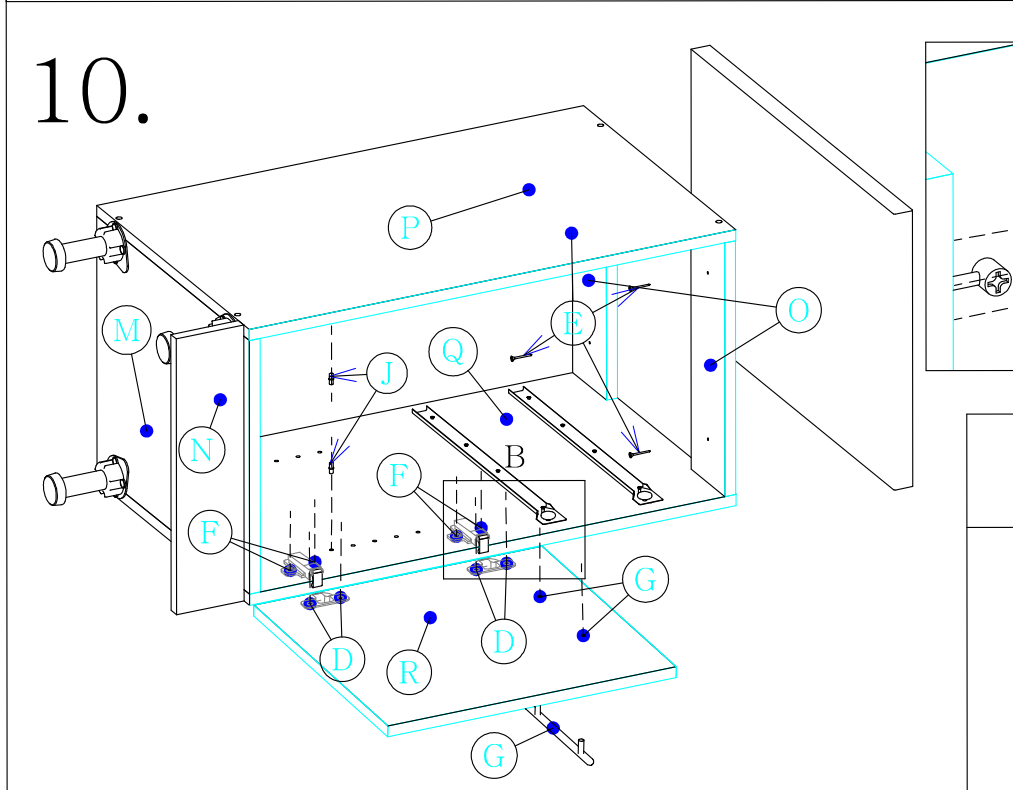

			1/1
G60-OK			
Promo			
260cm			

		3
G80W_		
Promo		
260cm		

		1/2
G80-W		
Promo		
260cm		

5.

6.

7.

		2/2
G80-W		
Promo		
260 cm		

		1/1
D40SZ_		
Promo		
260cm		

		1/2
D40SZ		
Promo	Skrinky montujte podľa krokov v montážnom návode.	
260cm		

		2/2
D40SZ		
Promo		
260cm		