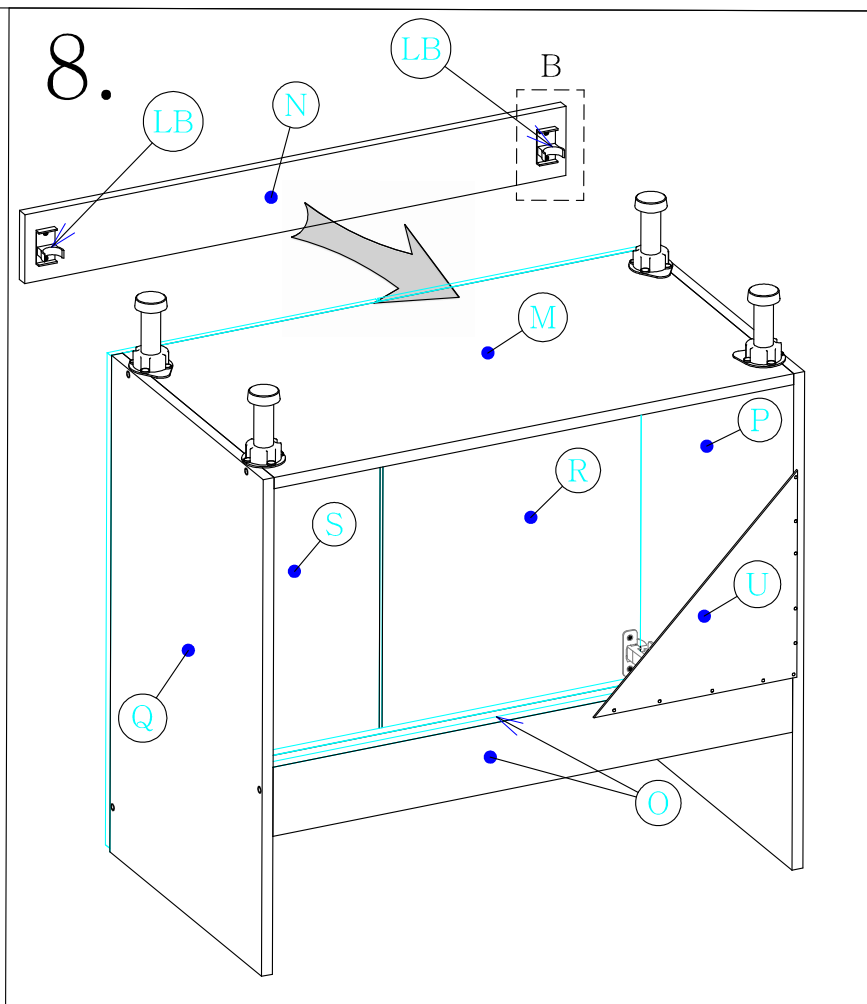

	PROMO	1/1
D80ZL_		
Promo		
260cm		

		1/2
D80ZL		
Promo		
260cm		

		2/2
D80ZL		
Promo		
260cm		

Montážny návod		1/1
G80_		
Promo		
260cm		

		1/2
G80		
Promo		
260cm		

6.

7.

8.

9.

2/2

G80

Promo

260cm

		1/1
G40-P_		
Promo		
260cm		

		1/1
G40-P		
Promo		
260cm		

		2
G60-OK_		
Promo		
260cm		

			1/1
G60-OK			
Promo			
260cm			

		3
G80W_		
Promo		
260cm		

		1/2
G80-W		
Promo		
260cm		

5.

6.

7.

		2/2
G80-W		
Promo		
260 cm		

		1/1
D40SZ_		
Promo		
260cm		

		1/2
D40SZ		
Promo	Skrinky montujte podľa krokov v montážnom návode.	
260cm		

		2/2
D40SZ		
Promo		
260cm		