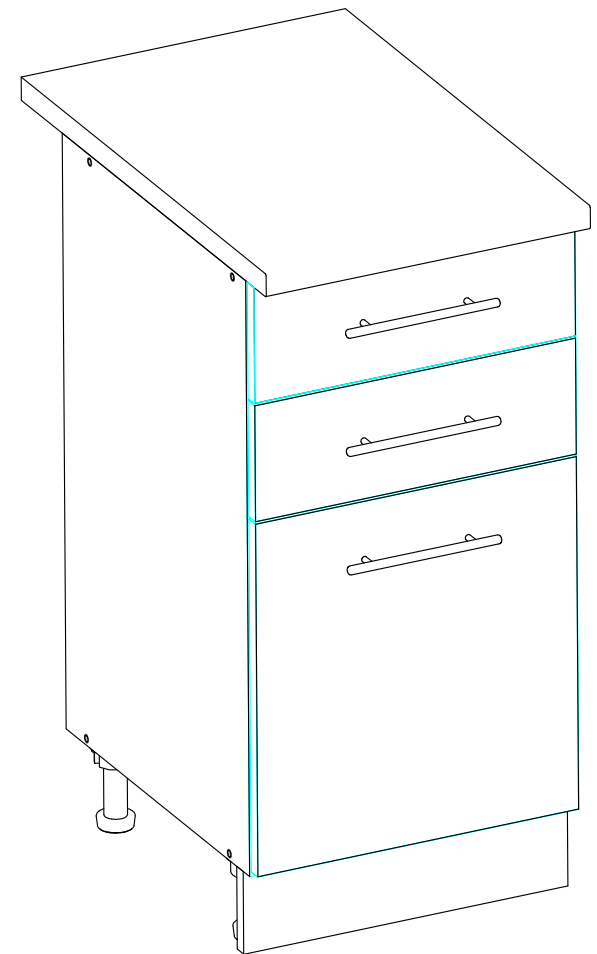

9.

2/2

G80

Promo

260cm

		1/1
G40-P_		
Promo		
260cm		

		1/1
G40-P		
Promo		
260cm		

		2
G60-OK_		
Promo		
260cm		

			1/1
G60-OK			
Promo			
260cm			

		3
G80W_		
Promo		
260cm		

		1/2
G80-W		
Promo		
260cm		

5.

6.

7.

		2/2
G80-W		
Promo		
260 cm		

		1/1
D40SZ_		
Promo		
260cm		

		1/2
D40SZ		
Promo	Skrinky montujte podľa krokov v montážnom návode.	
260cm		

		2/2
D40SZ		
Promo		
260cm		