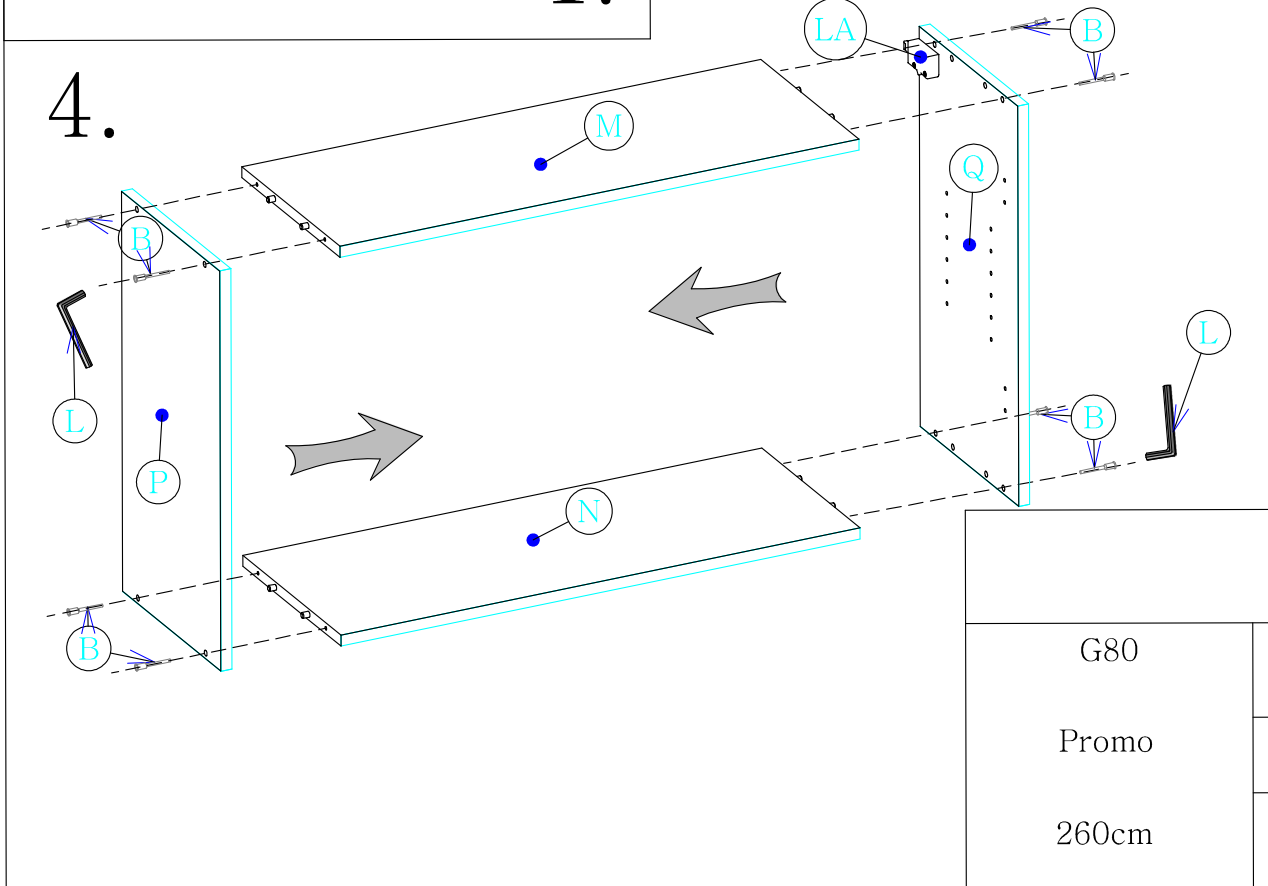

	PROMO	1/1
D80ZL_		
Promo		
260cm		

		1/2
D80ZL		
Promo		
260cm		

		2/2
D80ZL		
Promo		
260cm		

Montážny návod		1/1
G80_		
Promo		
260cm		

		1/2
G80		
Promo		
260cm		

6.

7.

8.

9.

2/2

G80

Promo

260cm

		1/1
G40-P_		
Promo		
260cm		

		1/1
G40-P		
Promo		
260cm		

		2
G60-OK_		
Promo		
260cm		

			1/1
G60-OK			
Promo			
260cm			

		3
G80W_		
Promo		
260cm		

		1/2
G80-W		
Promo		
260cm		

5.

6.

7.

		2/2
G80-W		
Promo		
260 cm		

		1/1
D40SZ_		
Promo		
260cm		

		1/2
D40SZ		
Promo	Skrinky montujte podľa krokov v montážnom návode.	
260cm		

		2/2
D40SZ		
Promo		
260cm		