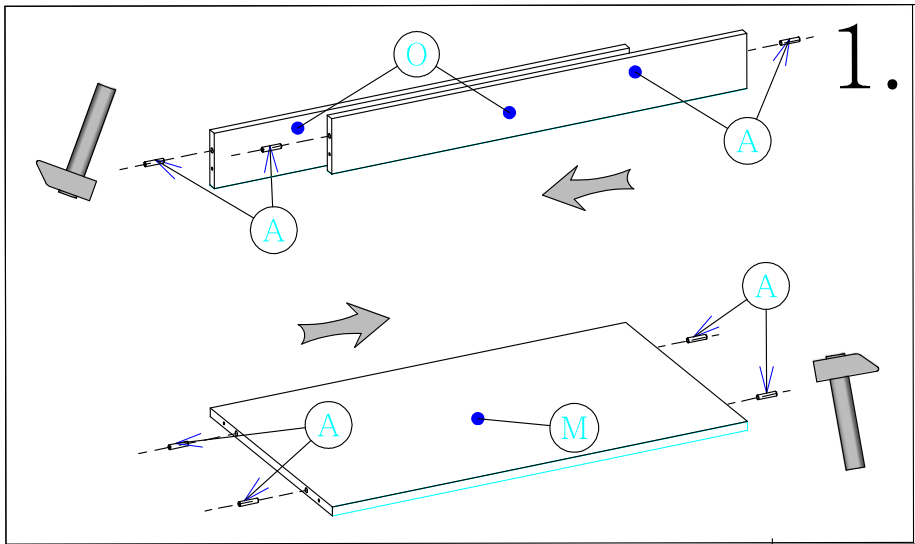

	PROMO	1/1
D80ZL_		
Promo		
260cm		

		1/2
D80ZL		
Promo		
260cm		

		2/2
D80ZL		
Promo		
260cm		

Montážny návod		1/1
G80_		
Promo		
260cm		

		1/2
G80		
Promo		
260cm		

6.

7.

8.

9.

2/2

G80

Promo

260cm

		1/1
G40-P_		
Promo		
260cm		

		1/1
G40-P		
Promo		
260cm		

		2
G60-OK_		
Promo		
260cm		

			1/1
G60-OK			
Promo			
260cm			

		3
G80W_		
Promo		
260cm		

		1/2
G80-W		
Promo		
260cm		

5.

6.

7.

		2/2
G80-W		
Promo		
260 cm		

		1/1
D40SZ_		
Promo		
260cm		

		1/2
D40SZ		
Promo	Skrinky montujte podľa krokov v montážnom návode.	
260cm		

		2/2
D40SZ		
Promo		
260cm		