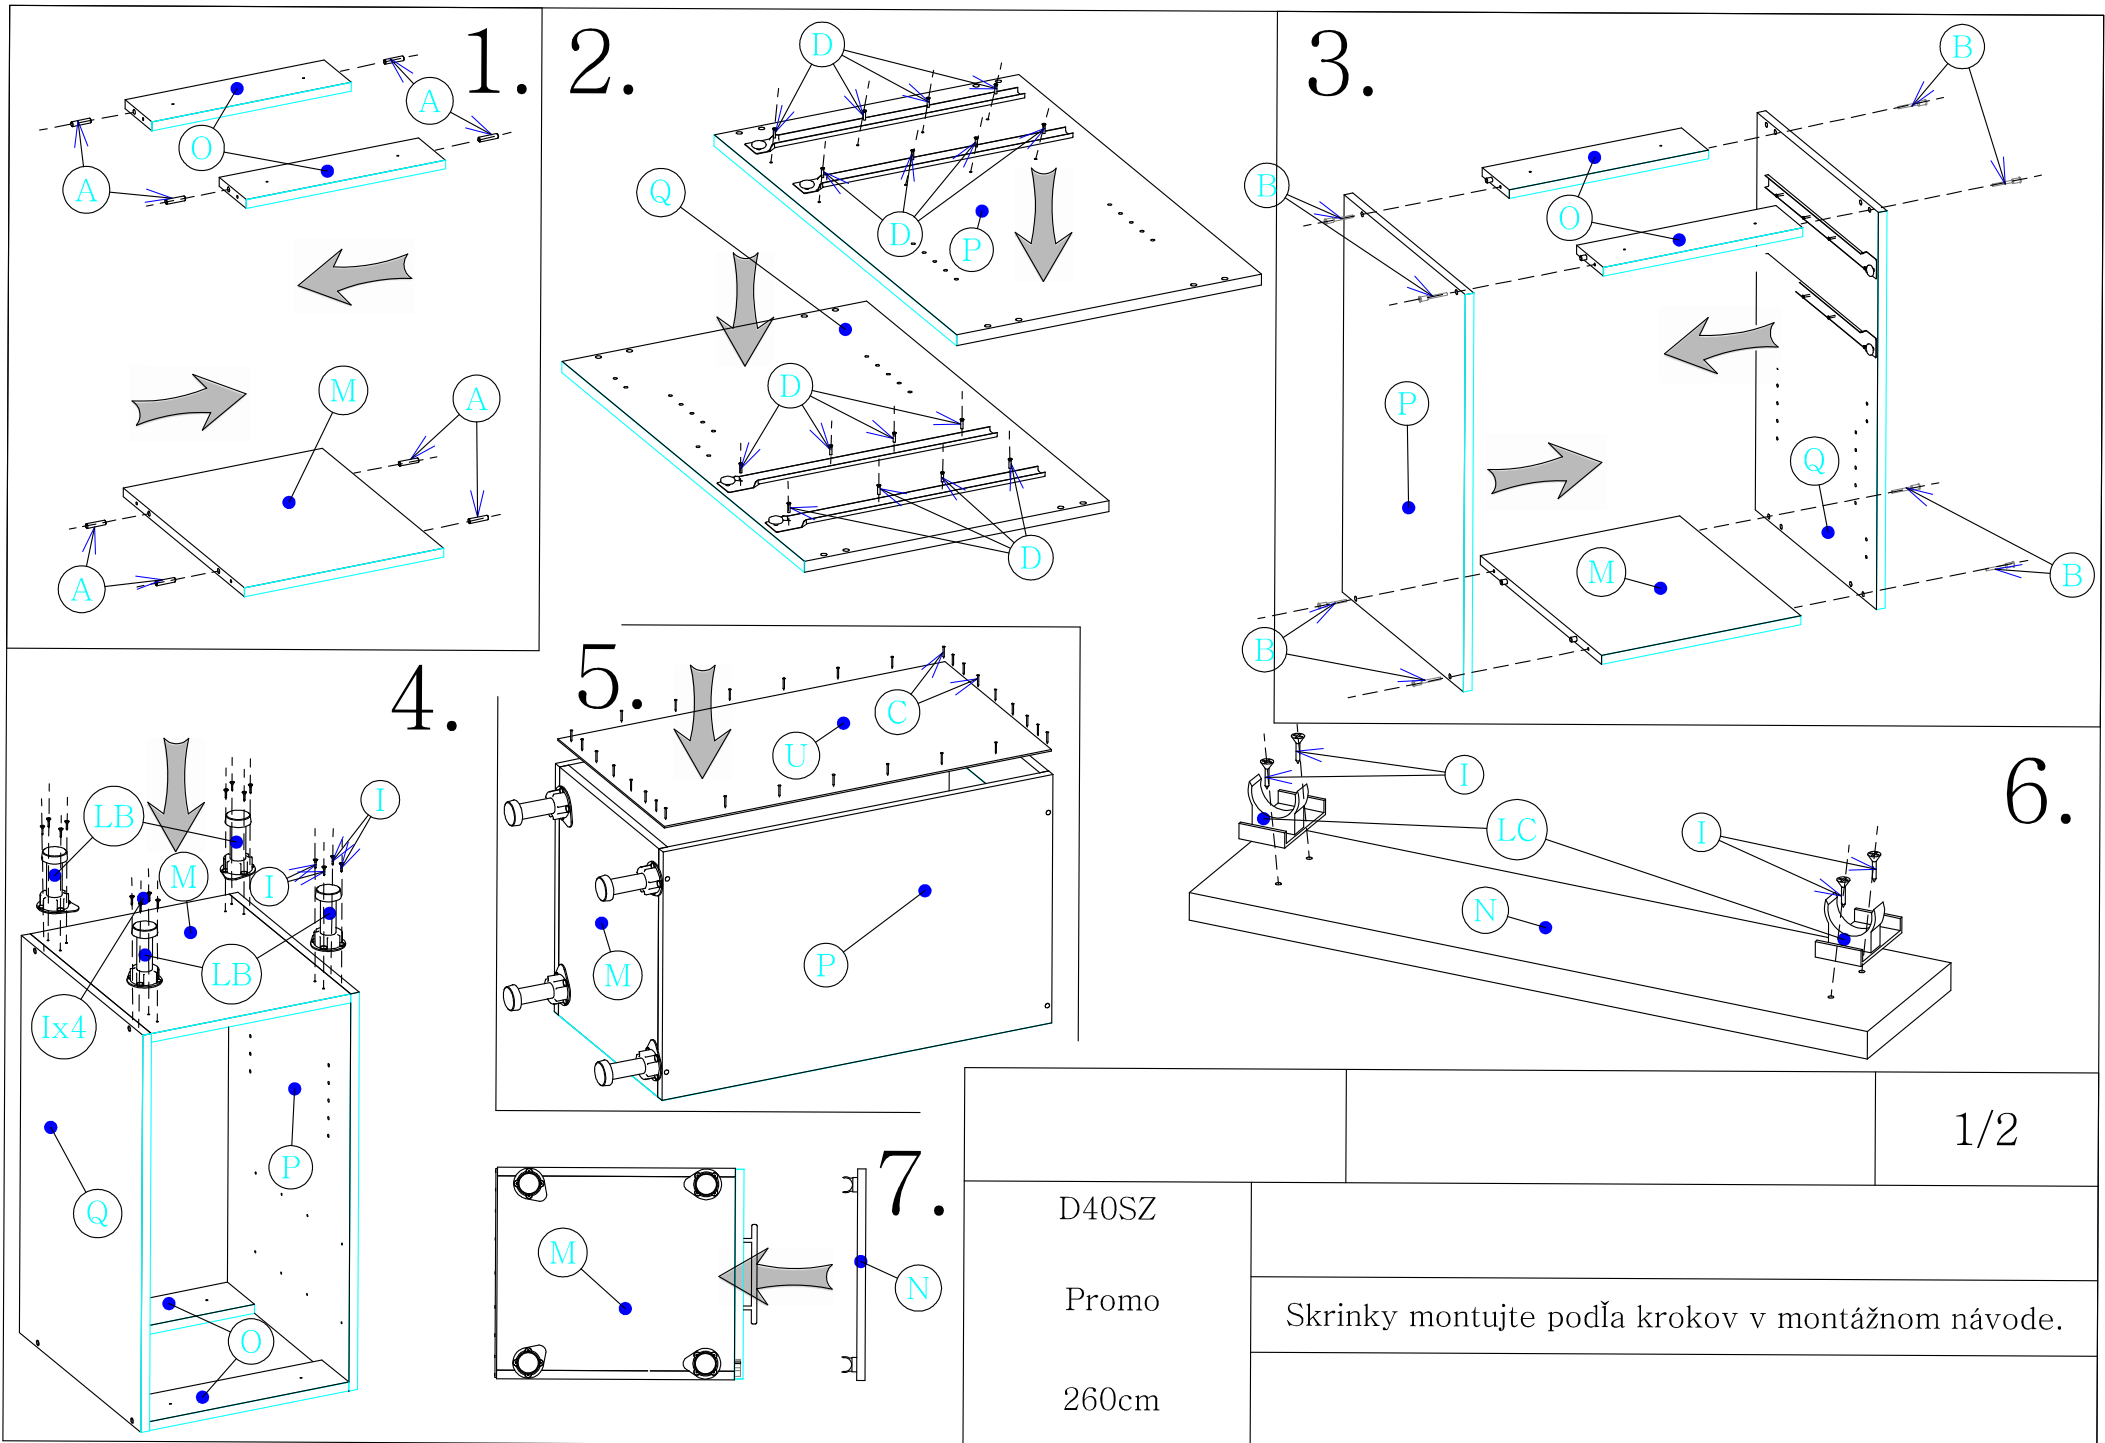

			1/1
G60-OK			
Promo			
260cm			

		3
G80W_		
Promo		
260cm		

		1/2
G80-W		
Promo		
260cm		

5.

6.

7.

		2/2
G80-W		
Promo		
260 cm		

		1/1
D40SZ_		
Promo		
260cm		

		1/2
D40SZ		
Promo	Skrinky montujte podľa krokov v montážnom návode.	
260cm		

		2/2
D40SZ		
Promo		
260cm		