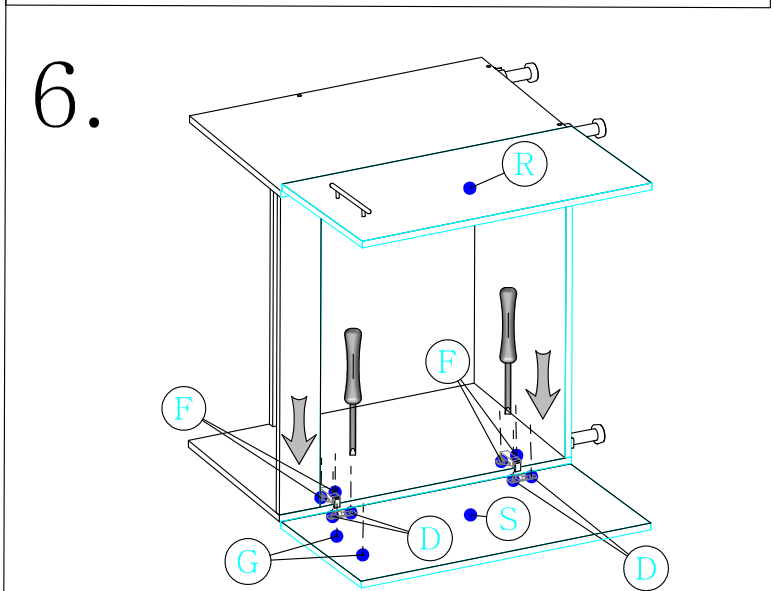

	PROMO	1/1
D80ZL_		
Promo		
260cm		

		1/2
D80ZL		
Promo		
260cm		

		2/2
D80ZL		
Promo		
260cm		

Montážny návod		1/1
G80_		
Promo		
260cm		

		1/2
G80		
Promo		
260cm		

6.

7.

8.

9.

2/2

G80

Promo

260cm

		1/1
G40-P_		
Promo		
260cm		

		1/1
G40-P		
Promo		
260cm		

		2
G60-OK_		
Promo		
260cm		

			1/1
G60-OK			
Promo			
260cm			

		3
G80W_		
Promo		
260cm		

		1/2
G80-W		
Promo		
260cm		

5.

6.

7.

		2/2
G80-W		
Promo		
260 cm		

		1/1
D40SZ_		
Promo		
260cm		

		1/2
D40SZ		
Promo	Skrinky montujte podľa krokov v montážnom návode.	
260cm		

		2/2
D40SZ		
Promo		
260cm		