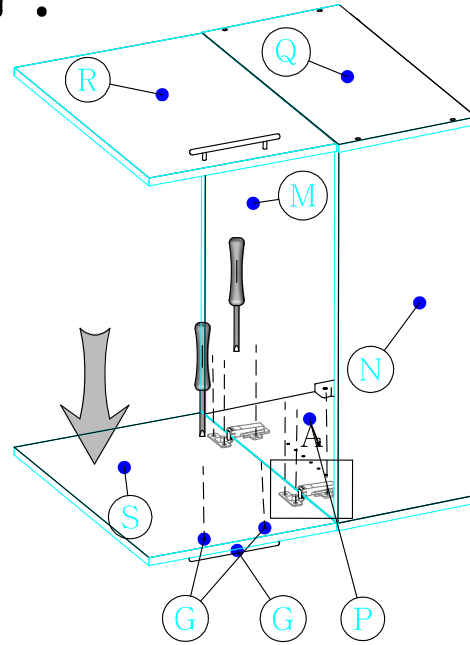

	PROMO	1/1
D80ZL_		
Promo		
260cm		

		1/2
D80ZL		
Promo		
260cm		

		2/2
D80ZL		
Promo		
260cm		

Montážny návod		1/1
G80_		
Promo		
260cm		

		1/2
G80		
Promo		
260cm		

6.

7.

8.

9.

2/2

G80

Promo

260cm

		1/1
G40-P_		
Promo		
260cm		

		1/1
G40-P		
Promo		
260cm		

		2
G60-OK_		
Promo		
260cm		

			1/1
G60-OK			
Promo			
260cm			

		3
G80W_		
Promo		
260cm		

		1/2
G80-W		
Promo		
260cm		

5.

6.

7.

		2/2
G80-W		
Promo		
260 cm		

		1/1
D40SZ_		
Promo		
260cm		

		1/2
D40SZ		
Promo	Skrinky montujte podľa krokov v montážnom návode.	
260cm		

		2/2
D40SZ		
Promo		
260cm		