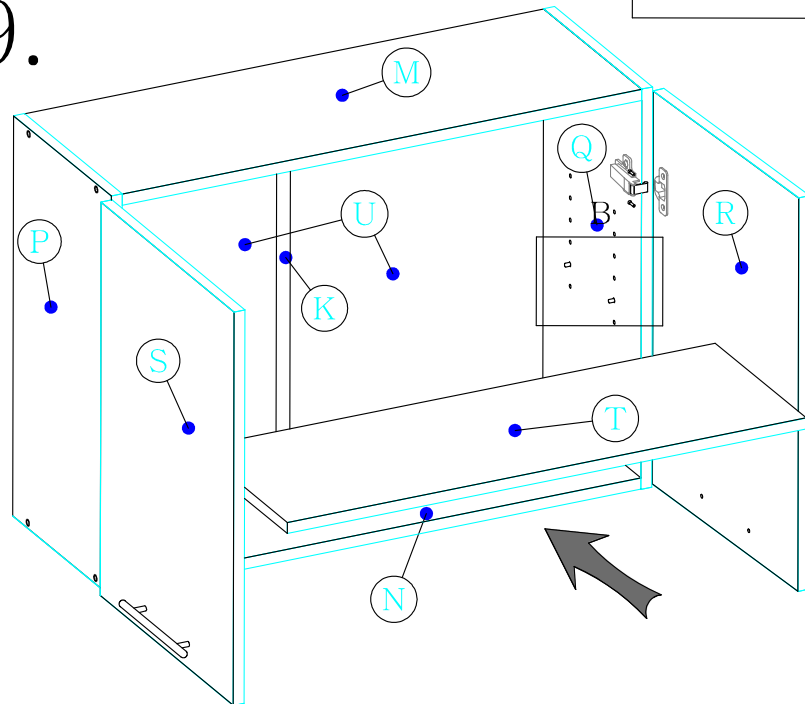

	PROMO	1/1
D80ZL_		
Promo		
260cm		

		1/2
D80ZL		
Promo		
260cm		

		2/2
D80ZL		
Promo		
260cm		

Montážny návod		1/1
G80_		
Promo		
260cm		

		1/2
G80		
Promo		
260cm		

6.

7.

8.

9.

2/2

G80

Promo

260cm

		1/1
G40-P_		
Promo		
260cm		

		1/1
G40-P		
Promo		
260cm		

		2
G60-OK_		
Promo		
260cm		

			1/1
G60-OK			
Promo			
260cm			

		3
G80W_		
Promo		
260cm		

		1/2
G80-W		
Promo		
260cm		

5.

6.

7.

		2/2
G80-W		
Promo		
260 cm		

		1/1
D40SZ_		
Promo		
260cm		

		1/2
D40SZ		
Promo	Skrinky montujte podľa krokov v montážnom návode.	
260cm		

		2/2
D40SZ		
Promo		
260cm		