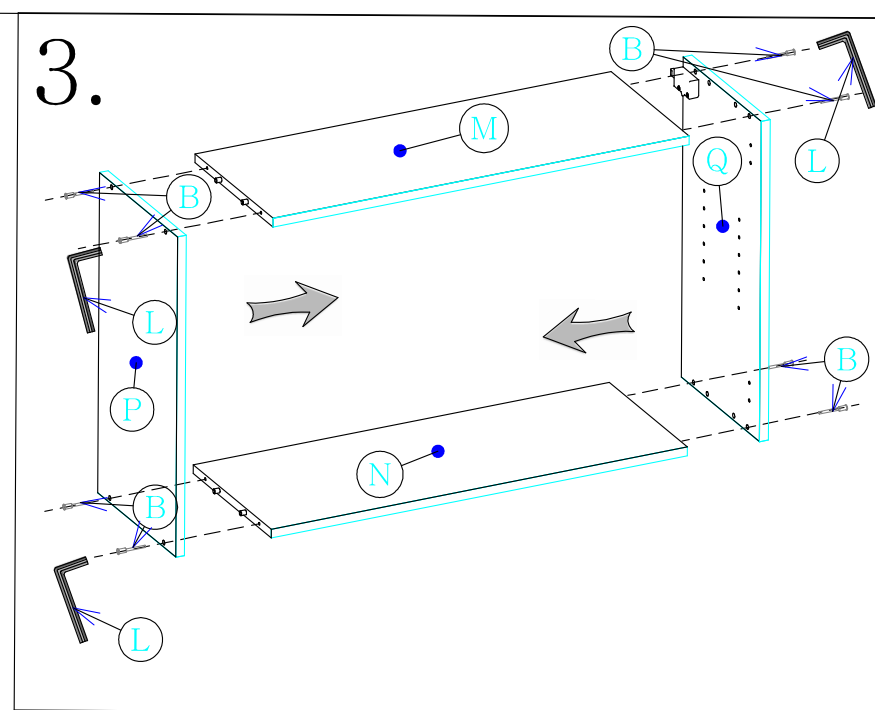

	PROMO	1/1
D80ZL_		
Promo		
260cm		

		1/2
D80ZL		
Promo		
260cm		

		2/2
D80ZL		
Promo		
260cm		

Montážny návod		1/1
G80_		
Promo		
260cm		

		1/2
G80		
Promo		
260cm		

6.

7.

8.

9.

2/2

G80

Promo

260cm

		1/1
G40-P_		
Promo		
260cm		

		1/1
G40-P		
Promo		
260cm		

		2
G60-OK_		
Promo		
260cm		

			1/1
G60-OK			
Promo			
260cm			

		3
G80W_		
Promo		
260cm		

		1/2
G80-W		
Promo		
260cm		

5.

6.

7.

		2/2
G80-W		
Promo		
260 cm		

		1/1
D40SZ_		
Promo		
260cm		

		1/2
D40SZ		
Promo	Skrinky montujte podľa krokov v montážnom návode.	
260cm		

		2/2
D40SZ		
Promo		
260cm		