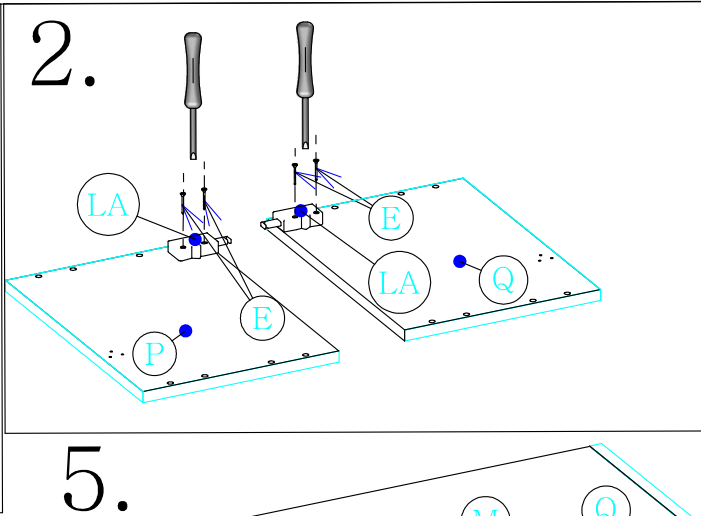

	PROMO	1/1
D80ZL_		
Promo		
260cm		

		1/2
D80ZL		
Promo		
260cm		

		2/2
D80ZL		
Promo		
260cm		

Montážny návod		1/1
G80_		
Promo		
260cm		

		1/2
G80		
Promo		
260cm		

6.

7.

8.

9.

2/2

G80

Promo

260cm

		1/1
G40-P_		
Promo		
260cm		

		1/1
G40-P		
Promo		
260cm		

		2
G60-OK_		
Promo		
260cm		

			1/1
G60-OK			
Promo			
260cm			

		3
G80W_		
Promo		
260cm		

		1/2
G80-W		
Promo		
260cm		

5.

6.

7.

		2/2
G80-W		
Promo		
260 cm		

		1/1
D40SZ_		
Promo		
260cm		

		1/2
D40SZ		
Promo	Skrinky montujte podľa krokov v montážnom návode.	
260cm		

		2/2
D40SZ		
Promo		
260cm		