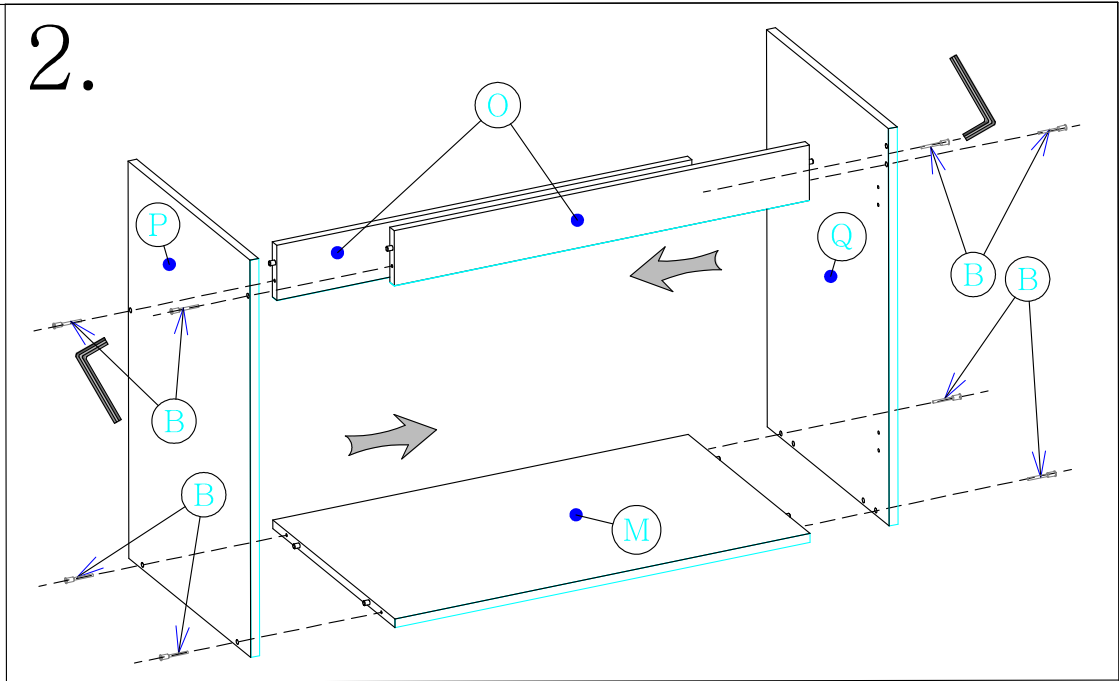

	PROMO	1/1
D80ZL_		
Promo		
260cm		

		1/2
D80ZL		
Promo		
260cm		

		2/2
D80ZL		
Promo		
260cm		

Montážny návod		1/1
G80_		
Promo		
260cm		

		1/2
G80		
Promo		
260cm		

6.

7.

8.

9.

2/2

G80

Promo

260cm

		1/1
G40-P_		
Promo		
260cm		

		1/1
G40-P		
Promo		
260cm		

		2
G60-OK_		
Promo		
260cm		

			1/1
G60-OK			
Promo			
260cm			

		3
G80W_		
Promo		
260cm		

		1/2
G80-W		
Promo		
260cm		

5.

6.

7.

		2/2
G80-W		
Promo		
260 cm		

		1/1
D40SZ_		
Promo		
260cm		

		1/2
D40SZ		
Promo	Skrinky montujte podľa krokov v montážnom návode.	
260cm		

		2/2
D40SZ		
Promo		
260cm		