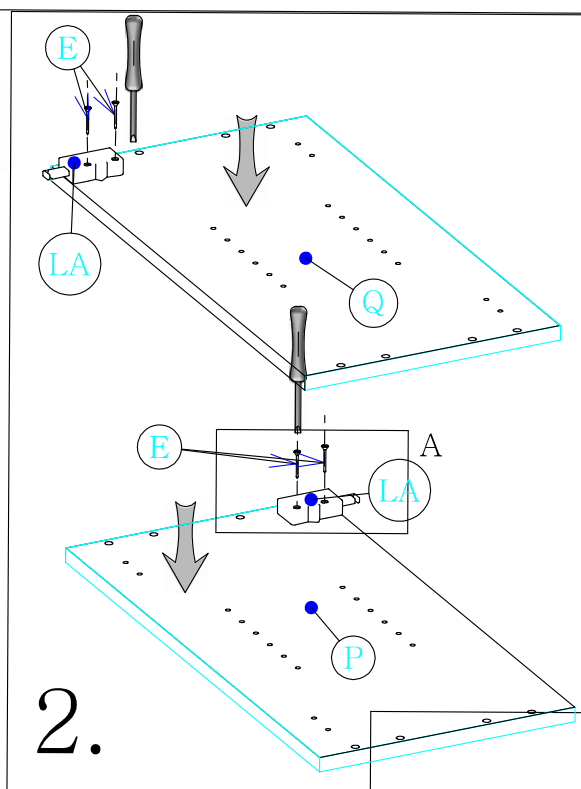

	PROMO	1/1
D80ZL_		
Promo		
260cm		

		1/2
D80ZL		
Promo		
260cm		

		2/2
D80ZL		
Promo		
260cm		

Montážny návod		1/1
G80_		
Promo		
260cm		

		1/2
G80		
Promo		
260cm		

6.

7.

8.

9.

2/2

G80

Promo

260cm

		1/1
G40-P_		
Promo		
260cm		

		1/1
G40-P		
Promo		
260cm		

		2
G60-OK_		
Promo		
260cm		

			1/1
G60-OK			
Promo			
260cm			

		3
G80W_		
Promo		
260cm		

		1/2
G80-W		
Promo		
260cm		

5.

6.

7.

		2/2
G80-W		
Promo		
260 cm		

		1/1
D40SZ_		
Promo		
260cm		

		1/2
D40SZ		
Promo	Skrinky montujte podľa krokov v montážnom návode.	
260cm		

		2/2
D40SZ		
Promo		
260cm		