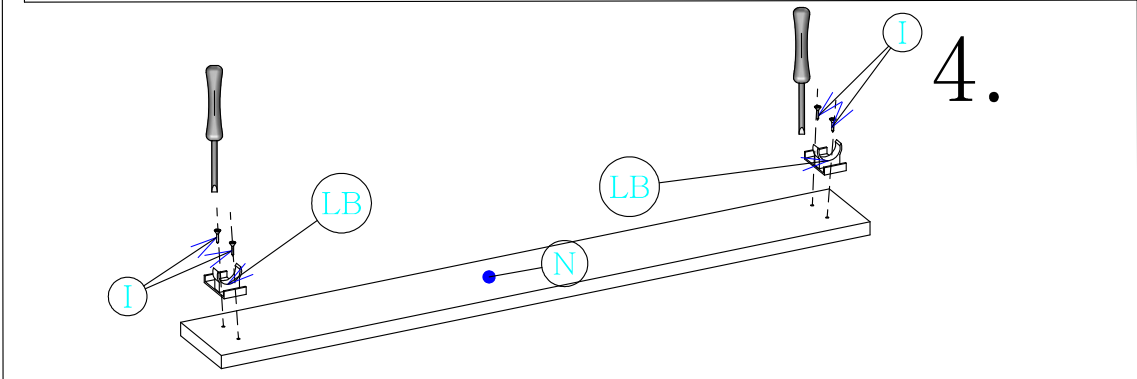

	PROMO	1/1
D80ZL_		
Promo		
260cm		

		1/2
D80ZL		
Promo		
260cm		

		2/2
D80ZL		
Promo		
260cm		

Montážny návod		1/1
G80_		
Promo		
260cm		

		1/2
G80		
Promo		
260cm		

6.

7.

8.

9.

2/2

G80

Promo

260cm

		1/1
G40-P_		
Promo		
260cm		

		1/1
G40-P		
Promo		
260cm		

		2
G60-OK_		
Promo		
260cm		

			1/1
G60-OK			
Promo			
260cm			

		3
G80W_		
Promo		
260cm		

		1/2
G80-W		
Promo		
260cm		

5.

6.

7.

		2/2
G80-W		
Promo		
260 cm		

		1/1
D40SZ_		
Promo		
260cm		

		1/2
D40SZ		
Promo	Skrinky montujte podľa krokov v montážnom návode.	
260cm		

		2/2
D40SZ		
Promo		
260cm		