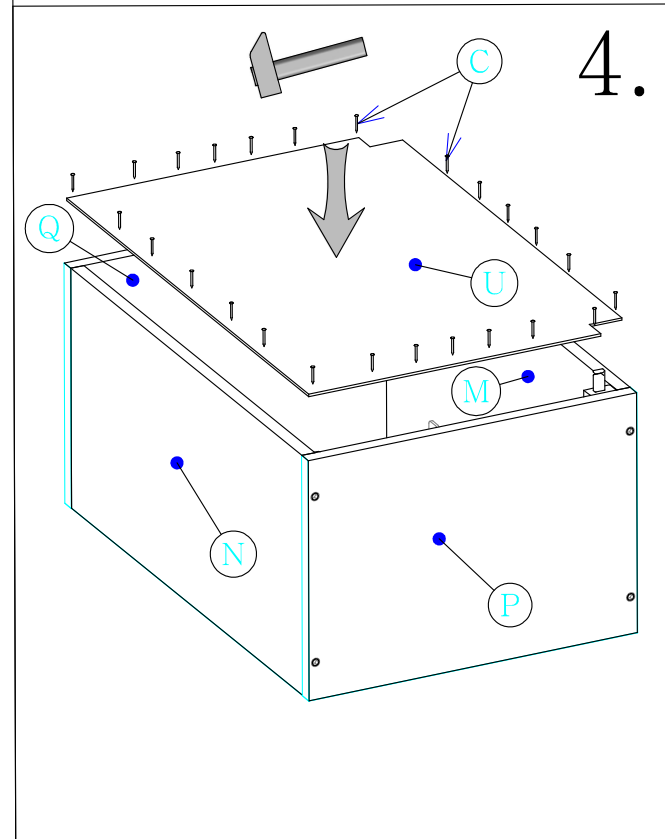

	PROMO	1/1
D80ZL_		
Promo		
260cm		

		1/2
D80ZL		
Promo		
260cm		

		2/2
D80ZL		
Promo		
260cm		

Montážny návod		1/1
G80_		
Promo		
260cm		

		1/2
G80		
Promo		
260cm		

6.

7.

8.

9.

2/2

G80

Promo

260cm

		1/1
G40-P_		
Promo		
260cm		

		1/1
G40-P		
Promo		
260cm		

		2
G60-OK_		
Promo		
260cm		

			1/1
G60-OK			
Promo			
260cm			

		3
G80W_		
Promo		
260cm		

		1/2
G80-W		
Promo		
260cm		

5.

6.

7.

		2/2
G80-W		
Promo		
260 cm		

		1/1
D40SZ_		
Promo		
260cm		

		1/2
D40SZ		
Promo	Skrinky montujte podľa krokov v montážnom návode.	
260cm		

		2/2
D40SZ		
Promo		
260cm		