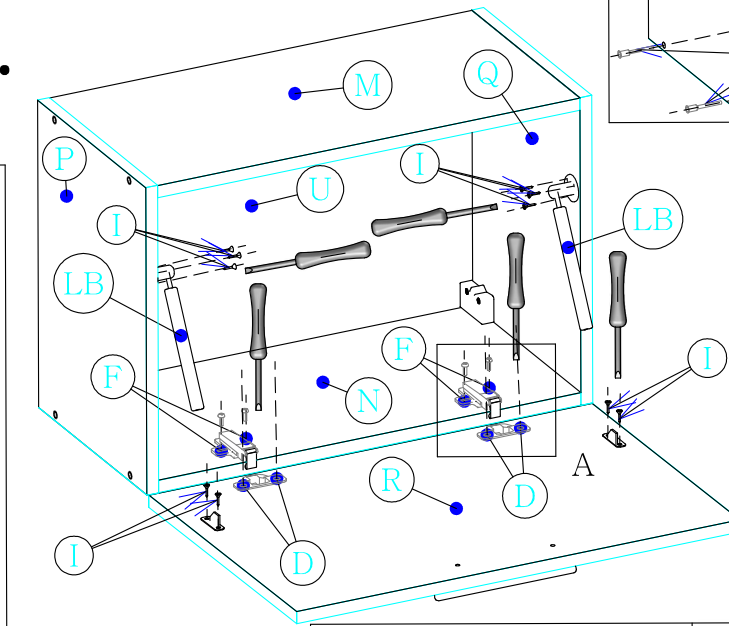

	PROMO	1/1
D80ZL_		
Promo		
260cm		

		1/2
D80ZL		
Promo		
260cm		

		2/2
D80ZL		
Promo		
260cm		

Montážny návod		1/1
G80_		
Promo		
260cm		

		1/2
G80		
Promo		
260cm		

6.

7.

8.

9.

2/2

G80

Promo

260cm

		1/1
G40-P_		
Promo		
260cm		

		1/1
G40-P		
Promo		
260cm		

		2
G60-OK_		
Promo		
260cm		

			1/1
G60-OK			
Promo			
260cm			

		3
G80W_		
Promo		
260cm		

		1/2
G80-W		
Promo		
260cm		

5.

6.

7.

		2/2
G80-W		
Promo		
260 cm		

		1/1
D40SZ_		
Promo		
260cm		

		1/2
D40SZ		
Promo	Skrinky montujte podľa krokov v montážnom návode.	
260cm		

		2/2
D40SZ		
Promo		
260cm		