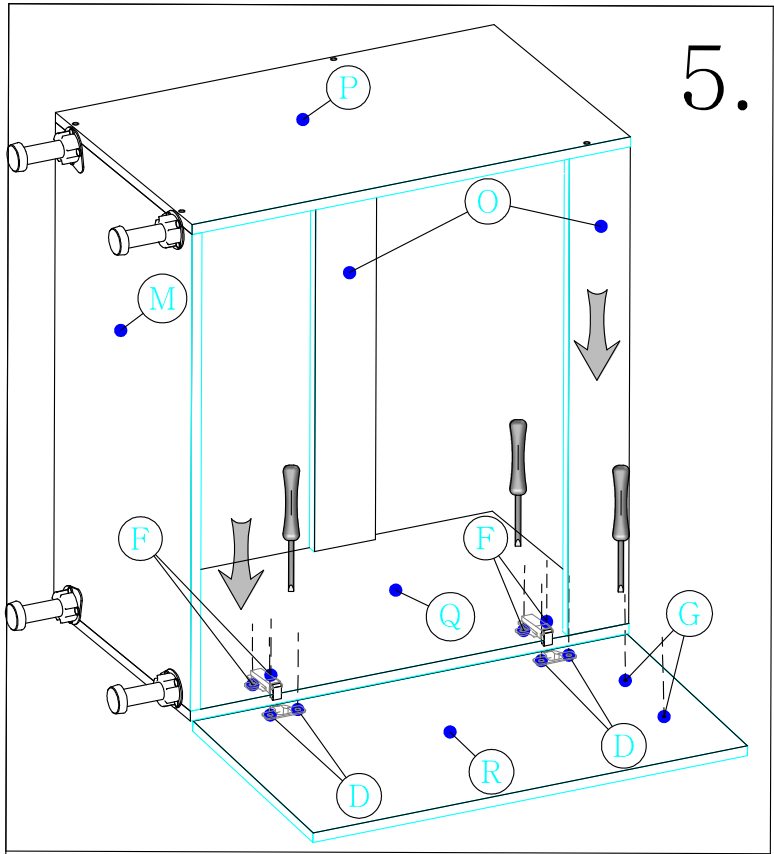

	PROMO	1/1
D80ZL_		
Promo		
260cm		

		1/2
D80ZL		
Promo		
260cm		

		2/2
D80ZL		
Promo		
260cm		

Montážny návod		1/1
G80_		
Promo		
260cm		

		1/2
G80		
Promo		
260cm		

6.

7.

8.

9.

2/2

G80

Promo

260cm

		1/1
G40-P_		
Promo		
260cm		

		1/1
G40-P		
Promo		
260cm		

		2
G60-OK_		
Promo		
260cm		

			1/1
G60-OK			
Promo			
260cm			

		3
G80W_		
Promo		
260cm		

		1/2
G80-W		
Promo		
260cm		

5.

6.

7.

		2/2
G80-W		
Promo		
260 cm		

		1/1
D40SZ_		
Promo		
260cm		

		1/2
D40SZ		
Promo	Skrinky montujte podľa krokov v montážnom návode.	
260cm		

		2/2
D40SZ		
Promo		
260cm		