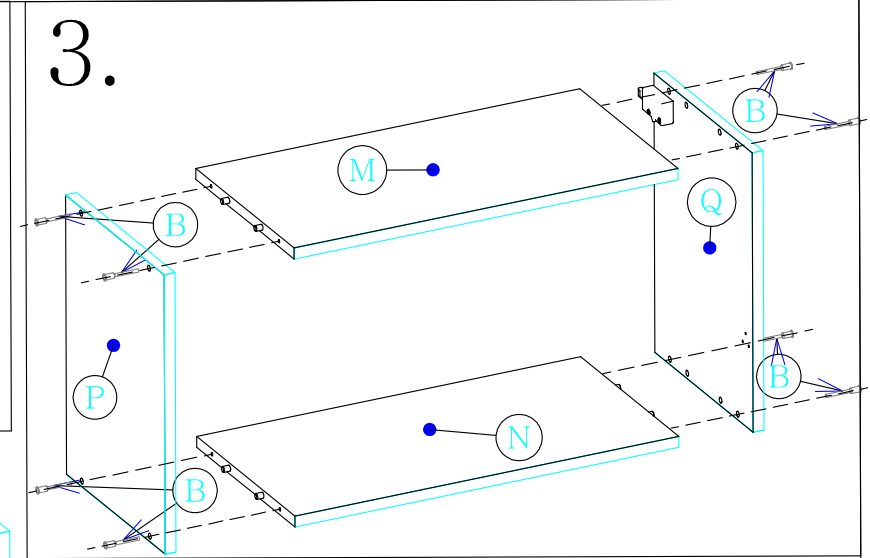

	PROMO	1/1
D80ZL_		
Promo		
260cm		

		1/2
D80ZL		
Promo		
260cm		

		2/2
D80ZL		
Promo		
260cm		

Montážny návod		1/1
G80_		
Promo		
260cm		

		1/2
G80		
Promo		
260cm		

6.

7.

8.

9.

2/2

G80

Promo

260cm

		1/1
G40-P_		
Promo		
260cm		

		1/1
G40-P		
Promo		
260cm		

		2
G60-OK_		
Promo		
260cm		

			1/1
G60-OK			
Promo			
260cm			

		3
G80W_		
Promo		
260cm		

		1/2
G80-W		
Promo		
260cm		

5.

6.

7.

		2/2
G80-W		
Promo		
260 cm		

		1/1
D40SZ_		
Promo		
260cm		

		1/2
D40SZ		
Promo	Skrinky montujte podľa krokov v montážnom návode.	
260cm		

		2/2
D40SZ		
Promo		
260cm		