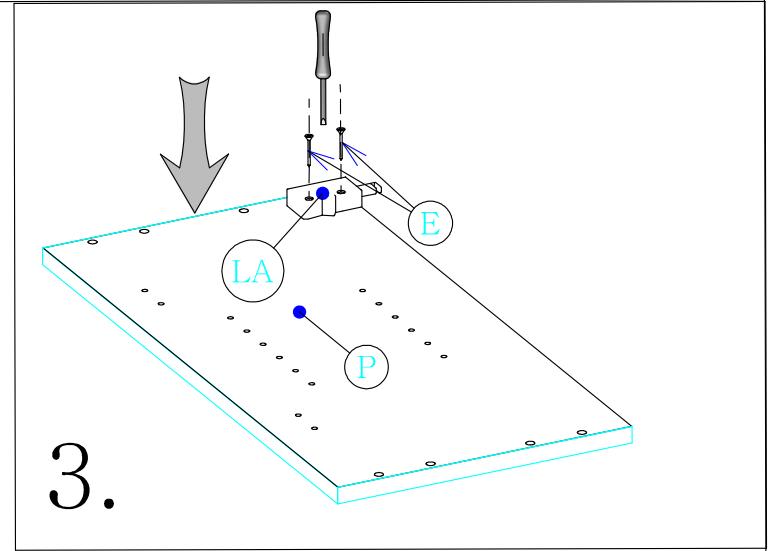

	PROMO	1/1
D80ZL_		
Promo		
260cm		

		1/2
D80ZL		
Promo		
260cm		

		2/2
D80ZL		
Promo		
260cm		

Montážny návod		1/1
G80_		
Promo		
260cm		

		1/2
G80		
Promo		
260cm		

6.

7.

8.

9.

2/2

G80

Promo

260cm

		1/1
G40-P_		
Promo		
260cm		

		1/1
G40-P		
Promo		
260cm		

		2
G60-OK_		
Promo		
260cm		

			1/1
G60-OK			
Promo			
260cm			

		3
G80W_		
Promo		
260cm		

		1/2
G80-W		
Promo		
260cm		

5.

6.

7.

		2/2
G80-W		
Promo		
260 cm		

		1/1
D40SZ_		
Promo		
260cm		

		1/2
D40SZ		
Promo	Skrinky montujte podľa krokov v montážnom návode.	
260cm		

		2/2
D40SZ		
Promo		
260cm		