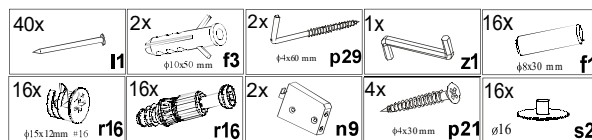

Norton Reg wisz

30.5/127/28

1	K-201	1270	280	16/32/32	2
2	K-105	240	278	16	1
3	K-106	240	278	16	1
4	K-107	272	246	16	2
5	K-601	290	416	3	1
6	K-602	290	403	3	1
7	K-603	290	403	3	1