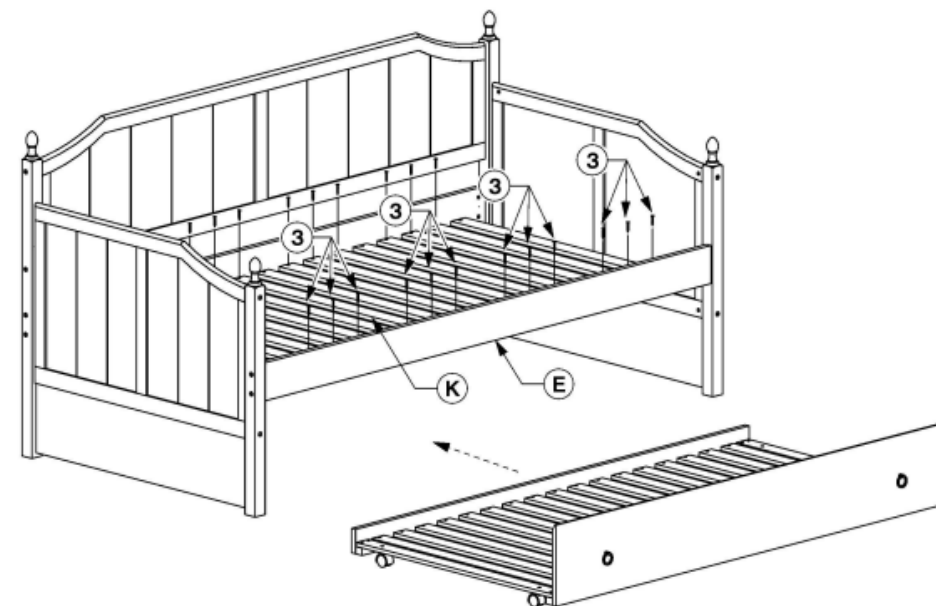

5 DREVENÝ KOLÍK (10 x 40mm) x 16

3 SAMOREZNÁ SKRUTKA (M4 x 32mm) x 24

6 M4 IMBUSOVÝ KČUČ x 1

4

5

6

7

8

9

10

1 Zmontovaný produkt

Poznámka: Nemontujte pomocou elektrického náradia. Môže to spôsobiť nadmerné dotiahnutie skrutiek.

2 ČASTI

A predný diel prístelky x 1

B zadný diel prístelky x 1

C oporná lišta prístelky x 2