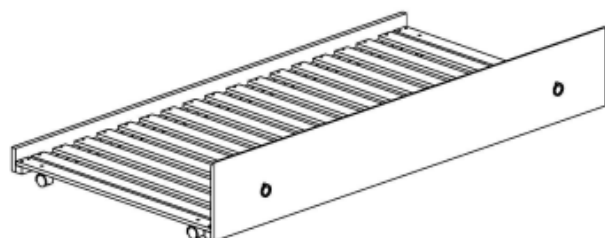

1 Zmontovaný produkt

2 ČASTI