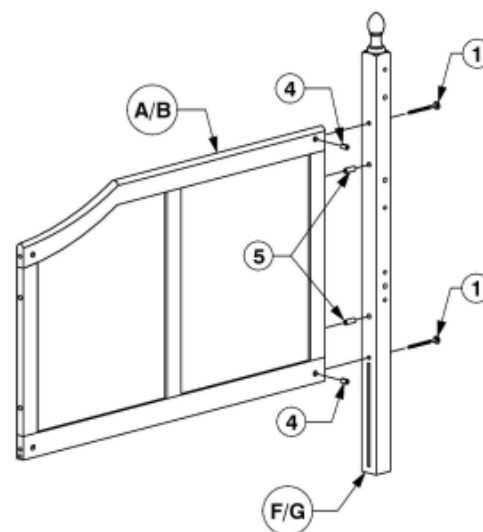

1 Zmontovaný produkt

2 ČASTI

3 KOVANIE

1 M6 x 90mm SKRUTKA JCBC x 20

4 J-MATICA VALČEKOVÁ x 20

2 M6 x 40mm SKRUTKA JCBC x 10

5 DREVENÝ KOLÍK (10 x 40mm) x 16

3 SAMOREZNÁ SKRUTKA (M4 x 32mm) x 24

6 M4 IMBUSOVÝ KČUČ x 1

4

5

6