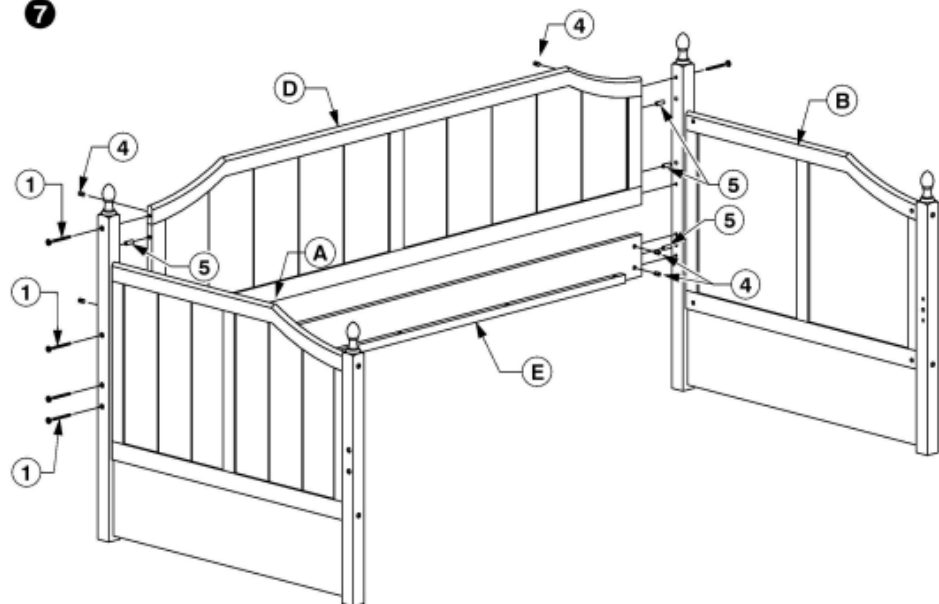

5 DREVENÝ KOLÍK (10 x 40mm) x 16

3 SAMOREZNÁ SKRUTKA (M4 x 32mm) x 24

6 M4 IMBUSOVÝ KČUČ x 1

4

5

6

7

8

9

10

1 Zmontovaný produkt

Poznámka: Nemontujte pomocou elektrického náradia. Môže to spôsobiť nadmerné dotiahnutie skrutiek.

2 ČASTI

A predný diel prístelky x 1

B zadný diel prístelky x 1

C oporná lišta prístelky x 2