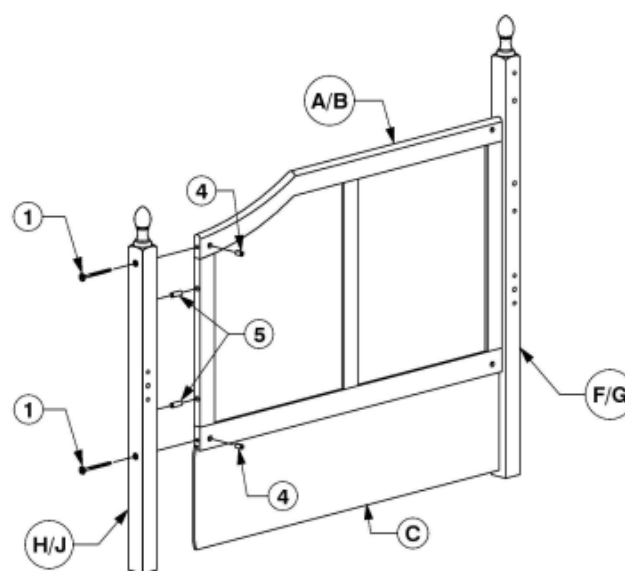

1 Zmontovaný produkt

2 ČASTI

3 KOVANIE

1 M6 x 90mm SKRUTKA JCBC x 20

4 J-MATICA VALČEKOVÁ x 20

2 M6 x 40mm SKRUTKA JCBC x 10

5 DREVENÝ KOLÍK (10 x 40mm) x 16

3 SAMOREZNÁ SKRUTKA (M4 x 32mm) x 24

6 M4 IMBUSOVÝ KČUČ x 1

4

5

6