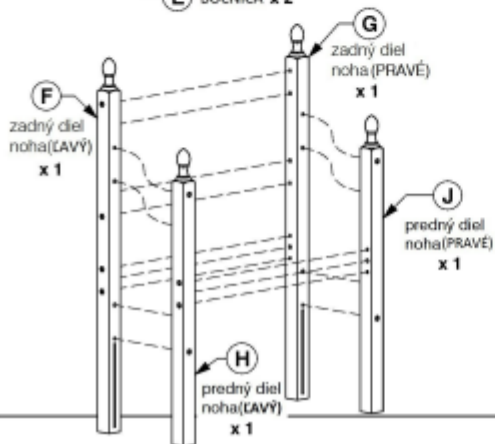

1 Zmontovaný produkt

2 ČASTI

3 KOVANIE

1 M6 x 90mm SKRUTKA JCBC x 20

4 J-MATICA VALČEKOVÁ x 20

2 M6 x 40mm SKRUTKA JCBC x 10

5 DREVENÝ KOLÍK (10 x 40mm) x 16

3 SAMOREZNÁ SKRUTKA (M4 x 32mm) x 24

6 M4 IMBUSOVÝ KČUČ x 1

4

5

6