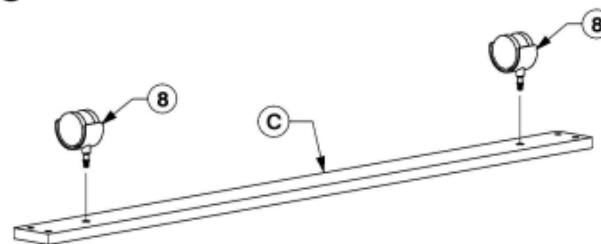

1 Zmontovaný produkt

2 ČASTI

3 KOVANIE

4

5

6