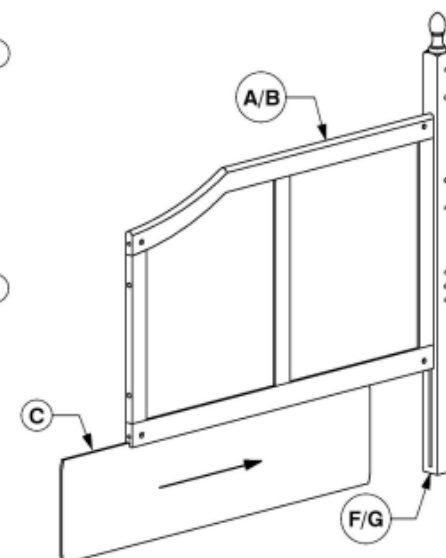

1 Zmontovaný produkt

2 ČASTI

3 KOVANIE

1 M6 x 90mm SKRUTKA JCBC x 20

4 J-MATICA VALČEKOVÁ x 20

2 M6 x 40mm SKRUTKA JCBC x 10

5 DREVENÝ KOLÍK (10 x 40mm) x 16

3 SAMOREZNÁ SKRUTKA (M4 x 32mm) x 24

6 M4 IMBUSOVÝ KČUČ x 1

4

5

6