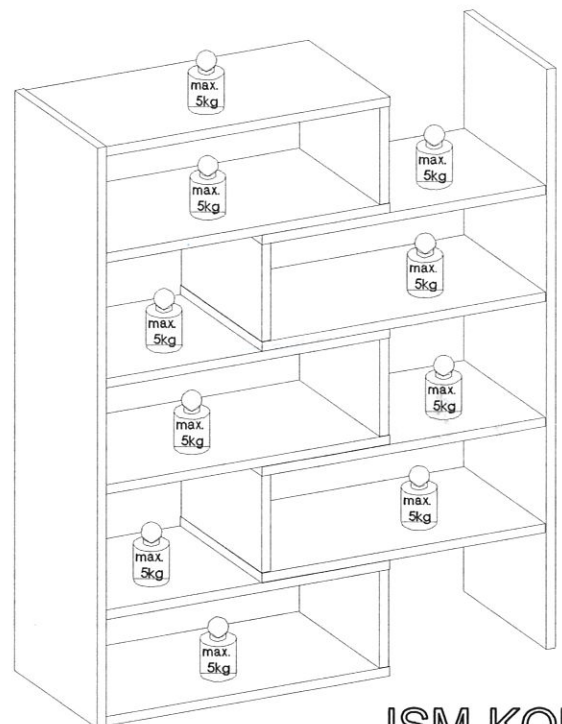

# Regał KAROL 1

±5.0x60mm  P12	±10x50mm  O7	±3.5x13mm  L19	 P5		
2	2	2	4		
±8x30mm  A	L=20mm  D2	±15/12mm  C	±15x5mm  F4	 E	0,05  O11
40	20	20	6	20	1

ISM-KOL-01