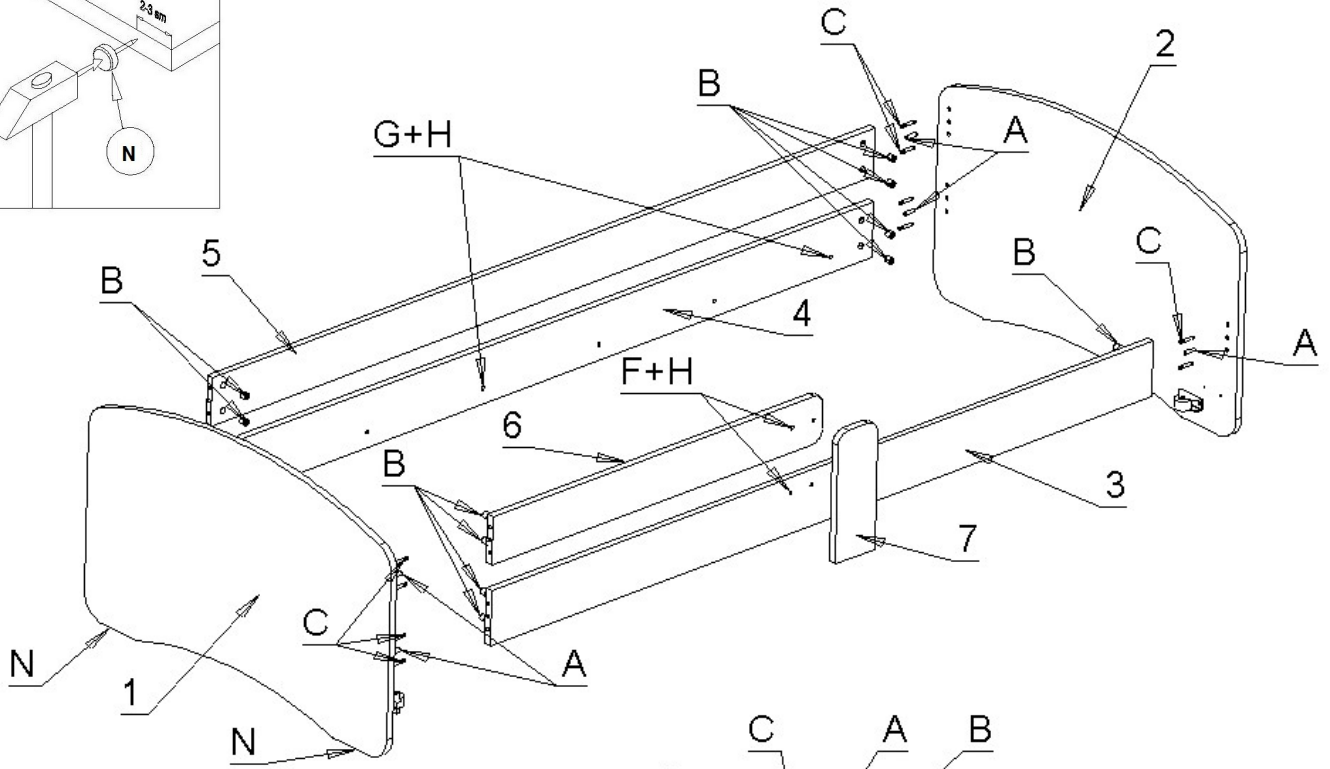

«COCOLINO 4»

Kids bed

Length – 1646 mm

Depth – 900 mm

Height – 610 mm

Complete set of packings

Length	Width	Qty	Part Number	Packaging
900	610	1	1	Pack. №2/3
900	610	1	2	Pack. №3/3
1610	120	1	3	
1610	120	1	4	
1610	120	1	5	
802	120	1	6	
322	120	2	7	
1600	170	1	8	
600	160	2	9	Pack. №2/3
582	110	1	10	
600	110	2	11	
1474	110	1	12	Pack. №3/3
1600	80	2	13	
760	80	2	14	
752	606	2	15	Pack. №2/3
The spare parts				Pack. №1/3

GENERAL VIEW OF THE SPARE PARTS

			 Pink
A - 24	B - 28	C - 28	D1 - 15
 White	 M6 x 25	 M6 x 35	
D2 - 22	F - 8	G - 12	J - 10
	 D8 L50	 4mm	
K - 4	L - 6	M - 1	N - 4
 3,5 x 20	 3,5 x 16	 3,5 x 35	
S1 - 27	S2 - 22	S3 - 15	