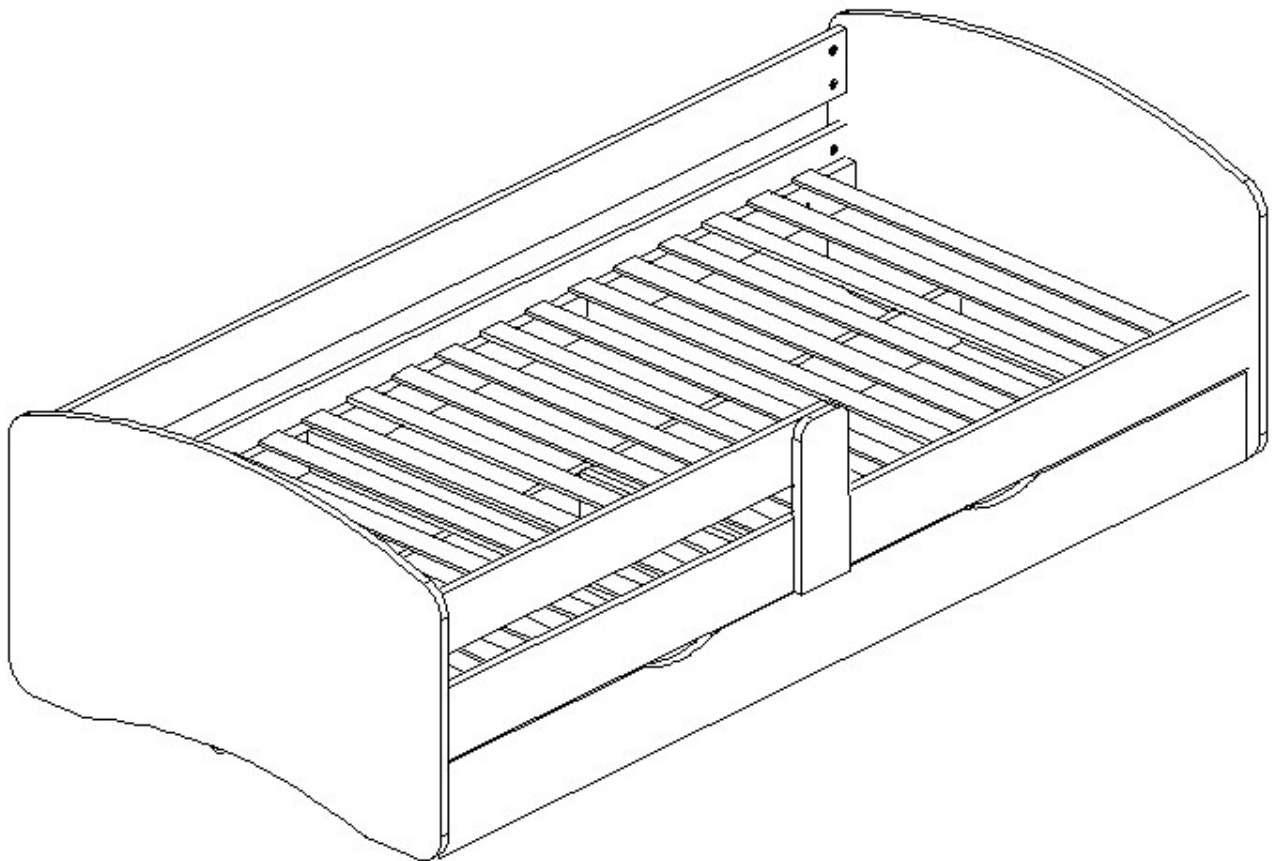

«COCOLINO 4»

Kids bed

Length – 1646 mm

Depth – 900 mm

Height – 610 mm

Complete set of packings

Length	Width	Qty	Part Number	Packaging
900	610	1	1	Pack. №2/3
900	610	1	2	Pack. №3/3
1610	120	1	3	
1610	120	1	4	
1610	120	1	5	
802	120	1	6	
322	120	2	7	
1600	170	1	8	
600	160	2	9	Pack. №2/3
582	110	1	10	
600	110	2	11	
1474	110	1	12	Pack. №3/3
1600	80	2	13	
760	80	2	14	
752	606	2	15	Pack. №2/3
The spare parts				Pack. №1/3

GENERAL VIEW OF THE SPARE PARTS

			 Pink
A - 24	B - 28	C - 28	D1 - 15
 White	 M6 x 25	 M6 x 35	
D2 - 22	F - 8	G - 12	J - 10
	 D8 L50	 4mm	
K - 4	L - 6	M - 1	N - 4
 3,5 x 20	 3,5 x 16	 3,5 x 35	
S1 - 27	S2 - 22	S3 - 15	