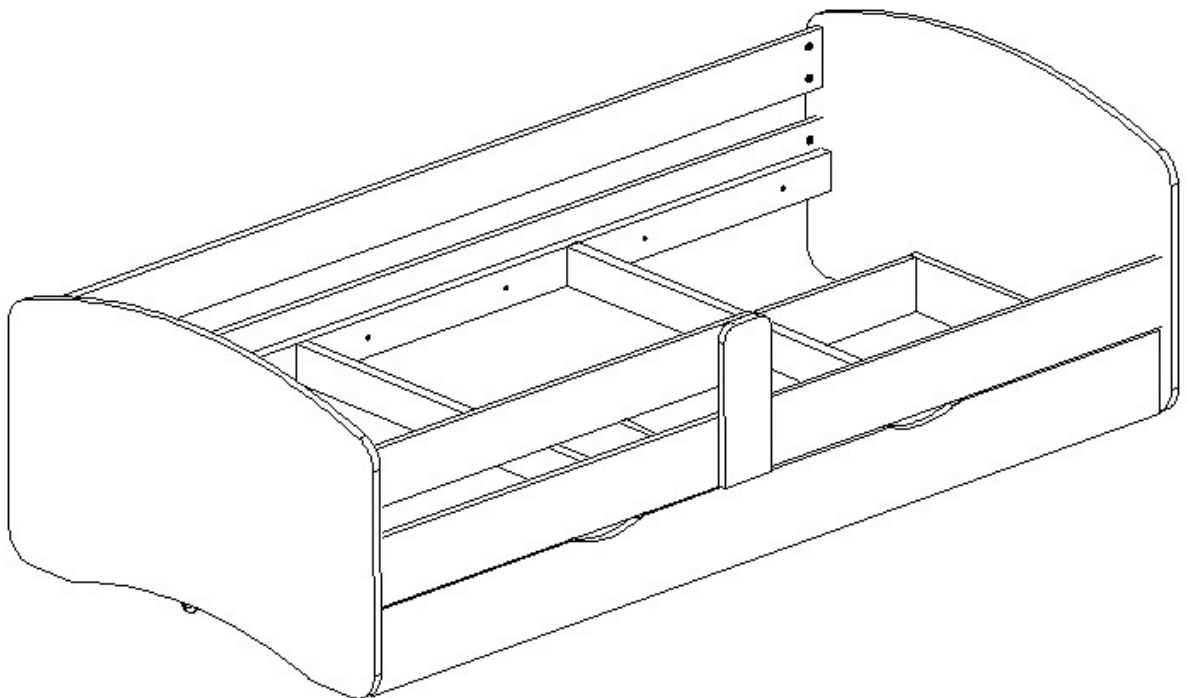

«COCOLINO 4»

Kids bed

Length – 1646 mm

Depth – 900 mm

Height – 610 mm

Complete set of packings

Length	Width	Qty	Part Number	Packaging
900	610	1	1	Pack. №2/3
900	610	1	2	Pack. №3/3
1610	120	1	3	
1610	120	1	4	
1610	120	1	5	
802	120	1	6	
322	120	2	7	
1600	170	1	8	
600	160	2	9	Pack. №2/3
582	110	1	10	
600	110	2	11	
1474	110	1	12	Pack. №3/3
1600	80	2	13	
760	80	2	14	
752	606	2	15	Pack. №2/3
The spare parts				Pack. №1/3

GENERAL VIEW OF THE SPARE PARTS

			 Pink
A - 24	B - 28	C - 28	D1 - 15
 White	 M6 x 25	 M6 x 35	
D2 - 22	F - 8	G - 12	J - 10
	 D8 L50	 4mm	
K - 4	L - 6	M - 1	N - 4
 3,5 x 20	 3,5 x 16	 3,5 x 35	
S1 - 27	S2 - 22	S3 - 15	