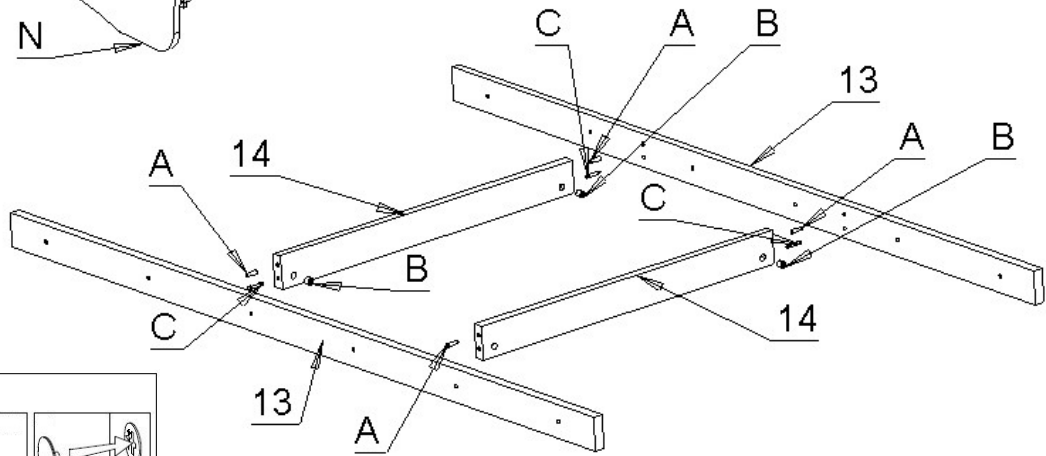

«COCOLINO 4»

Kids bed

Length – 1646 mm

Depth – 900 mm

Height – 610 mm

Complete set of packings

Length	Width	Qty	Part Number	Packaging
900	610	1	1	Pack. №2/3
900	610	1	2	Pack. №3/3
1610	120	1	3	
1610	120	1	4	
1610	120	1	5	
802	120	1	6	
322	120	2	7	
1600	170	1	8	
600	160	2	9	Pack. №2/3
582	110	1	10	
600	110	2	11	
1474	110	1	12	Pack. №3/3
1600	80	2	13	
760	80	2	14	
752	606	2	15	Pack. №2/3
The spare parts				Pack. №1/3

GENERAL VIEW OF THE SPARE PARTS

			 Pink
A - 24	B - 28	C - 28	D1 - 15
 White	 M6 x 25	 M6 x 35	
D2 - 22	F - 8	G - 12	J - 10
	 D8 L50	 4mm	
K - 4	L - 6	M - 1	N - 4
 3,5 x 20	 3,5 x 16	 3,5 x 35	
S1 - 27	S2 - 22	S3 - 15	