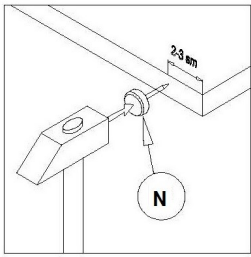

«COCOLINO 4»

Kids bed

Length – 1646 mm

Depth – 900 mm

Height – 610 mm

Complete set of packings

Length	Width	Qty	Part Number	Packaging
900	610	1	1	Pack. №2/3
900	610	1	2	Pack. №3/3
1610	120	1	3	
1610	120	1	4	
1610	120	1	5	
802	120	1	6	
322	120	2	7	
1600	170	1	8	
600	160	2	9	Pack. №2/3
582	110	1	10	
600	110	2	11	
1474	110	1	12	Pack. №3/3
1600	80	2	13	
760	80	2	14	
752	606	2	15	Pack. №2/3
The spare parts				Pack. №1/3

GENERAL VIEW OF THE SPARE PARTS

			 Pink
A - 24	B - 28	C - 28	D1 - 15
 White	 M6 x 25	 M6 x 35	
D2 - 22	F - 8	G - 12	J - 10
	 D8 L50	 4mm	
K - 4	L - 6	M - 1	N - 4
 3,5 x 20	 3,5 x 16	 3,5 x 35	
S1 - 27	S2 - 22	S3 - 15	