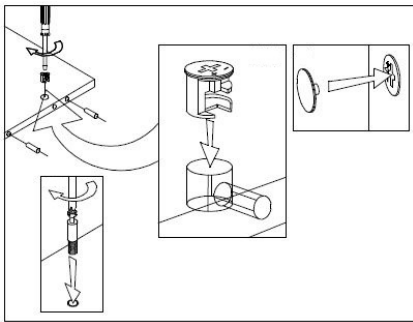

«COCOLINO 4»

Kids bed

Length – 1646 mm

Depth – 900 mm

Height – 610 mm

Complete set of packings

Length	Width	Qty	Part Number	Packaging
900	610	1	1	Pack. №2/3
900	610	1	2	Pack. №3/3
1610	120	1	3	
1610	120	1	4	
1610	120	1	5	
802	120	1	6	
322	120	2	7	
1600	170	1	8	
600	160	2	9	Pack. №2/3
582	110	1	10	
600	110	2	11	
1474	110	1	12	Pack. №3/3
1600	80	2	13	
760	80	2	14	
752	606	2	15	Pack. №2/3
The spare parts				Pack. №1/3

GENERAL VIEW OF THE SPARE PARTS

			 Pink
A - 24	B - 28	C - 28	D1 - 15
 White	 M6 x 25	 M6 x 35	
D2 - 22	F - 8	G - 12	J - 10
	 D8 L50	 4mm	
K - 4	L - 6	M - 1	N - 4
 3,5 x 20	 3,5 x 16	 3,5 x 35	
S1 - 27	S2 - 22	S3 - 15	