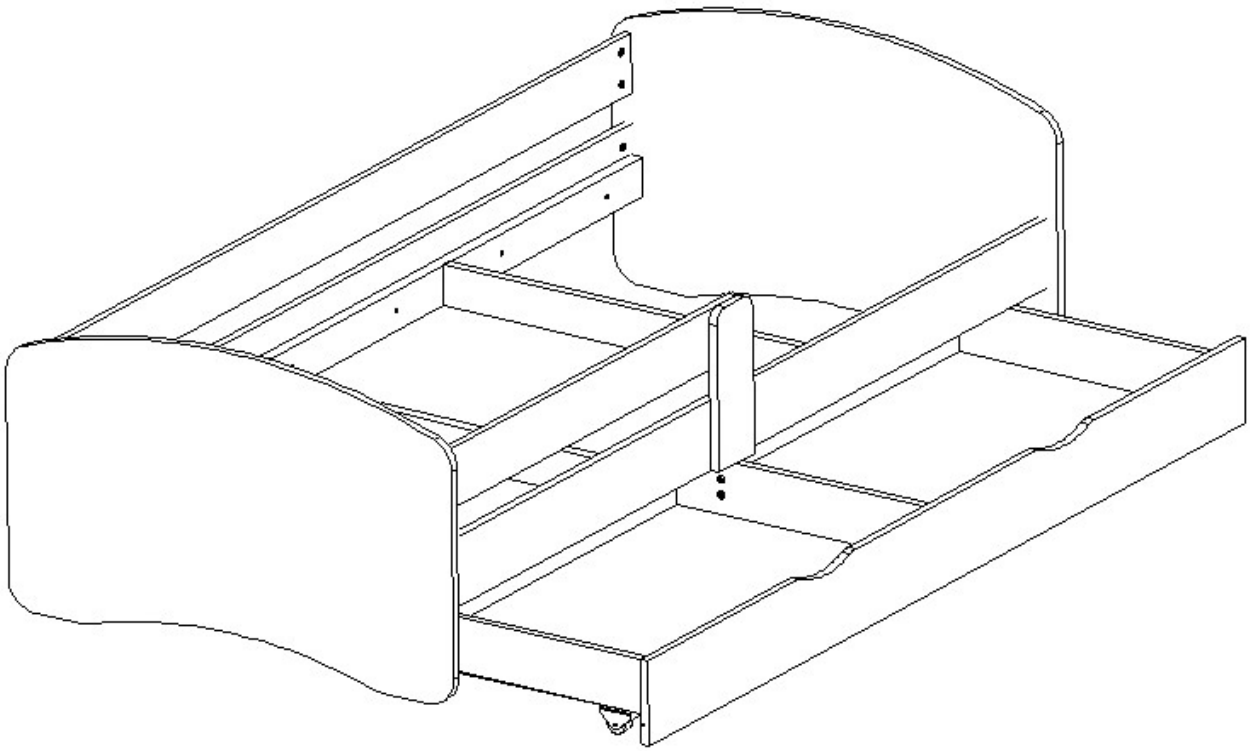

«COCOLINO 4»

Kids bed

Length – 1646 mm

Depth – 900 mm

Height – 610 mm

Complete set of packings

Length	Width	Qty	Part Number	Packaging
900	610	1	1	Pack. №2/3
900	610	1	2	Pack. №3/3
1610	120	1	3	
1610	120	1	4	
1610	120	1	5	
802	120	1	6	
322	120	2	7	
1600	170	1	8	
600	160	2	9	Pack. №2/3
582	110	1	10	
600	110	2	11	
1474	110	1	12	Pack. №3/3
1600	80	2	13	
760	80	2	14	
752	606	2	15	Pack. №2/3
The spare parts				Pack. №1/3

GENERAL VIEW OF THE SPARE PARTS

			 Pink
A - 24	B - 28	C - 28	D1 - 15
 White	 M6 x 25	 M6 x 35	
D2 - 22	F - 8	G - 12	J - 10
	 D8 L50	 4mm	
K - 4	L - 6	M - 1	N - 4
 3,5 x 20	 3,5 x 16	 3,5 x 35	
S1 - 27	S2 - 22	S3 - 15	