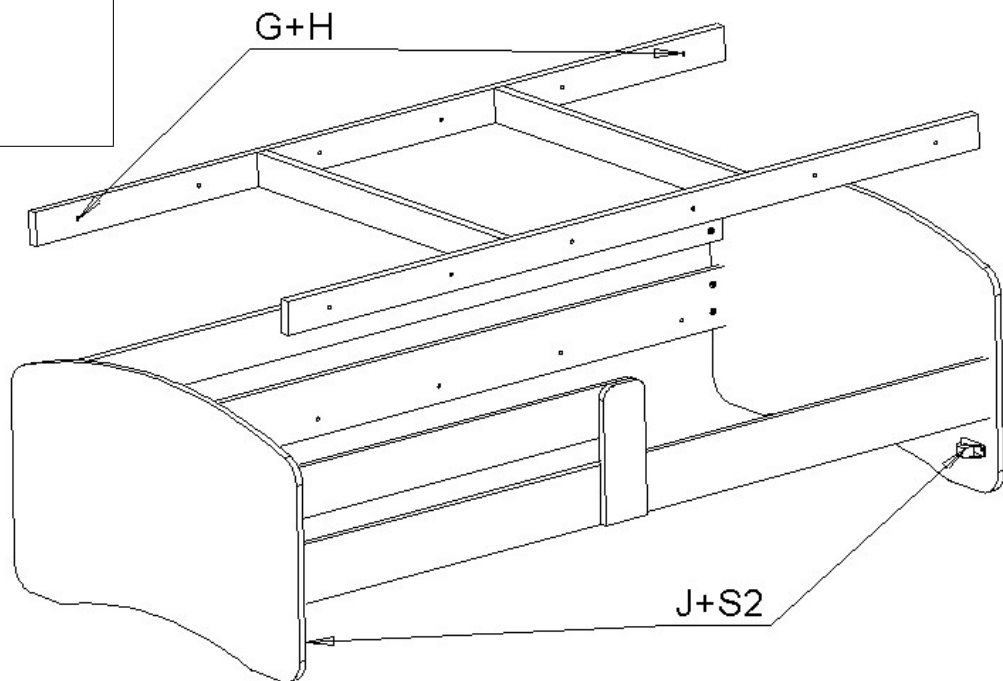

«COCOLINO 4»

Kids bed

Length – 1646 mm

Depth – 900 mm

Height – 610 mm

Complete set of packings

Length	Width	Qty	Part Number	Packaging
900	610	1	1	Pack. №2/3
900	610	1	2	Pack. №3/3
1610	120	1	3	
1610	120	1	4	
1610	120	1	5	
802	120	1	6	
322	120	2	7	
1600	170	1	8	
600	160	2	9	Pack. №2/3
582	110	1	10	
600	110	2	11	
1474	110	1	12	Pack. №3/3
1600	80	2	13	
760	80	2	14	
752	606	2	15	Pack. №2/3
The spare parts				Pack. №1/3

GENERAL VIEW OF THE SPARE PARTS

			 Pink
A - 24	B - 28	C - 28	D1 - 15
 White	 M6 x 25	 M6 x 35	
D2 - 22	F - 8	G - 12	J - 10
	 D8 L50	 4mm	
K - 4	L - 6	M - 1	N - 4
 3,5 x 20	 3,5 x 16	 3,5 x 35	
S1 - 27	S2 - 22	S3 - 15	