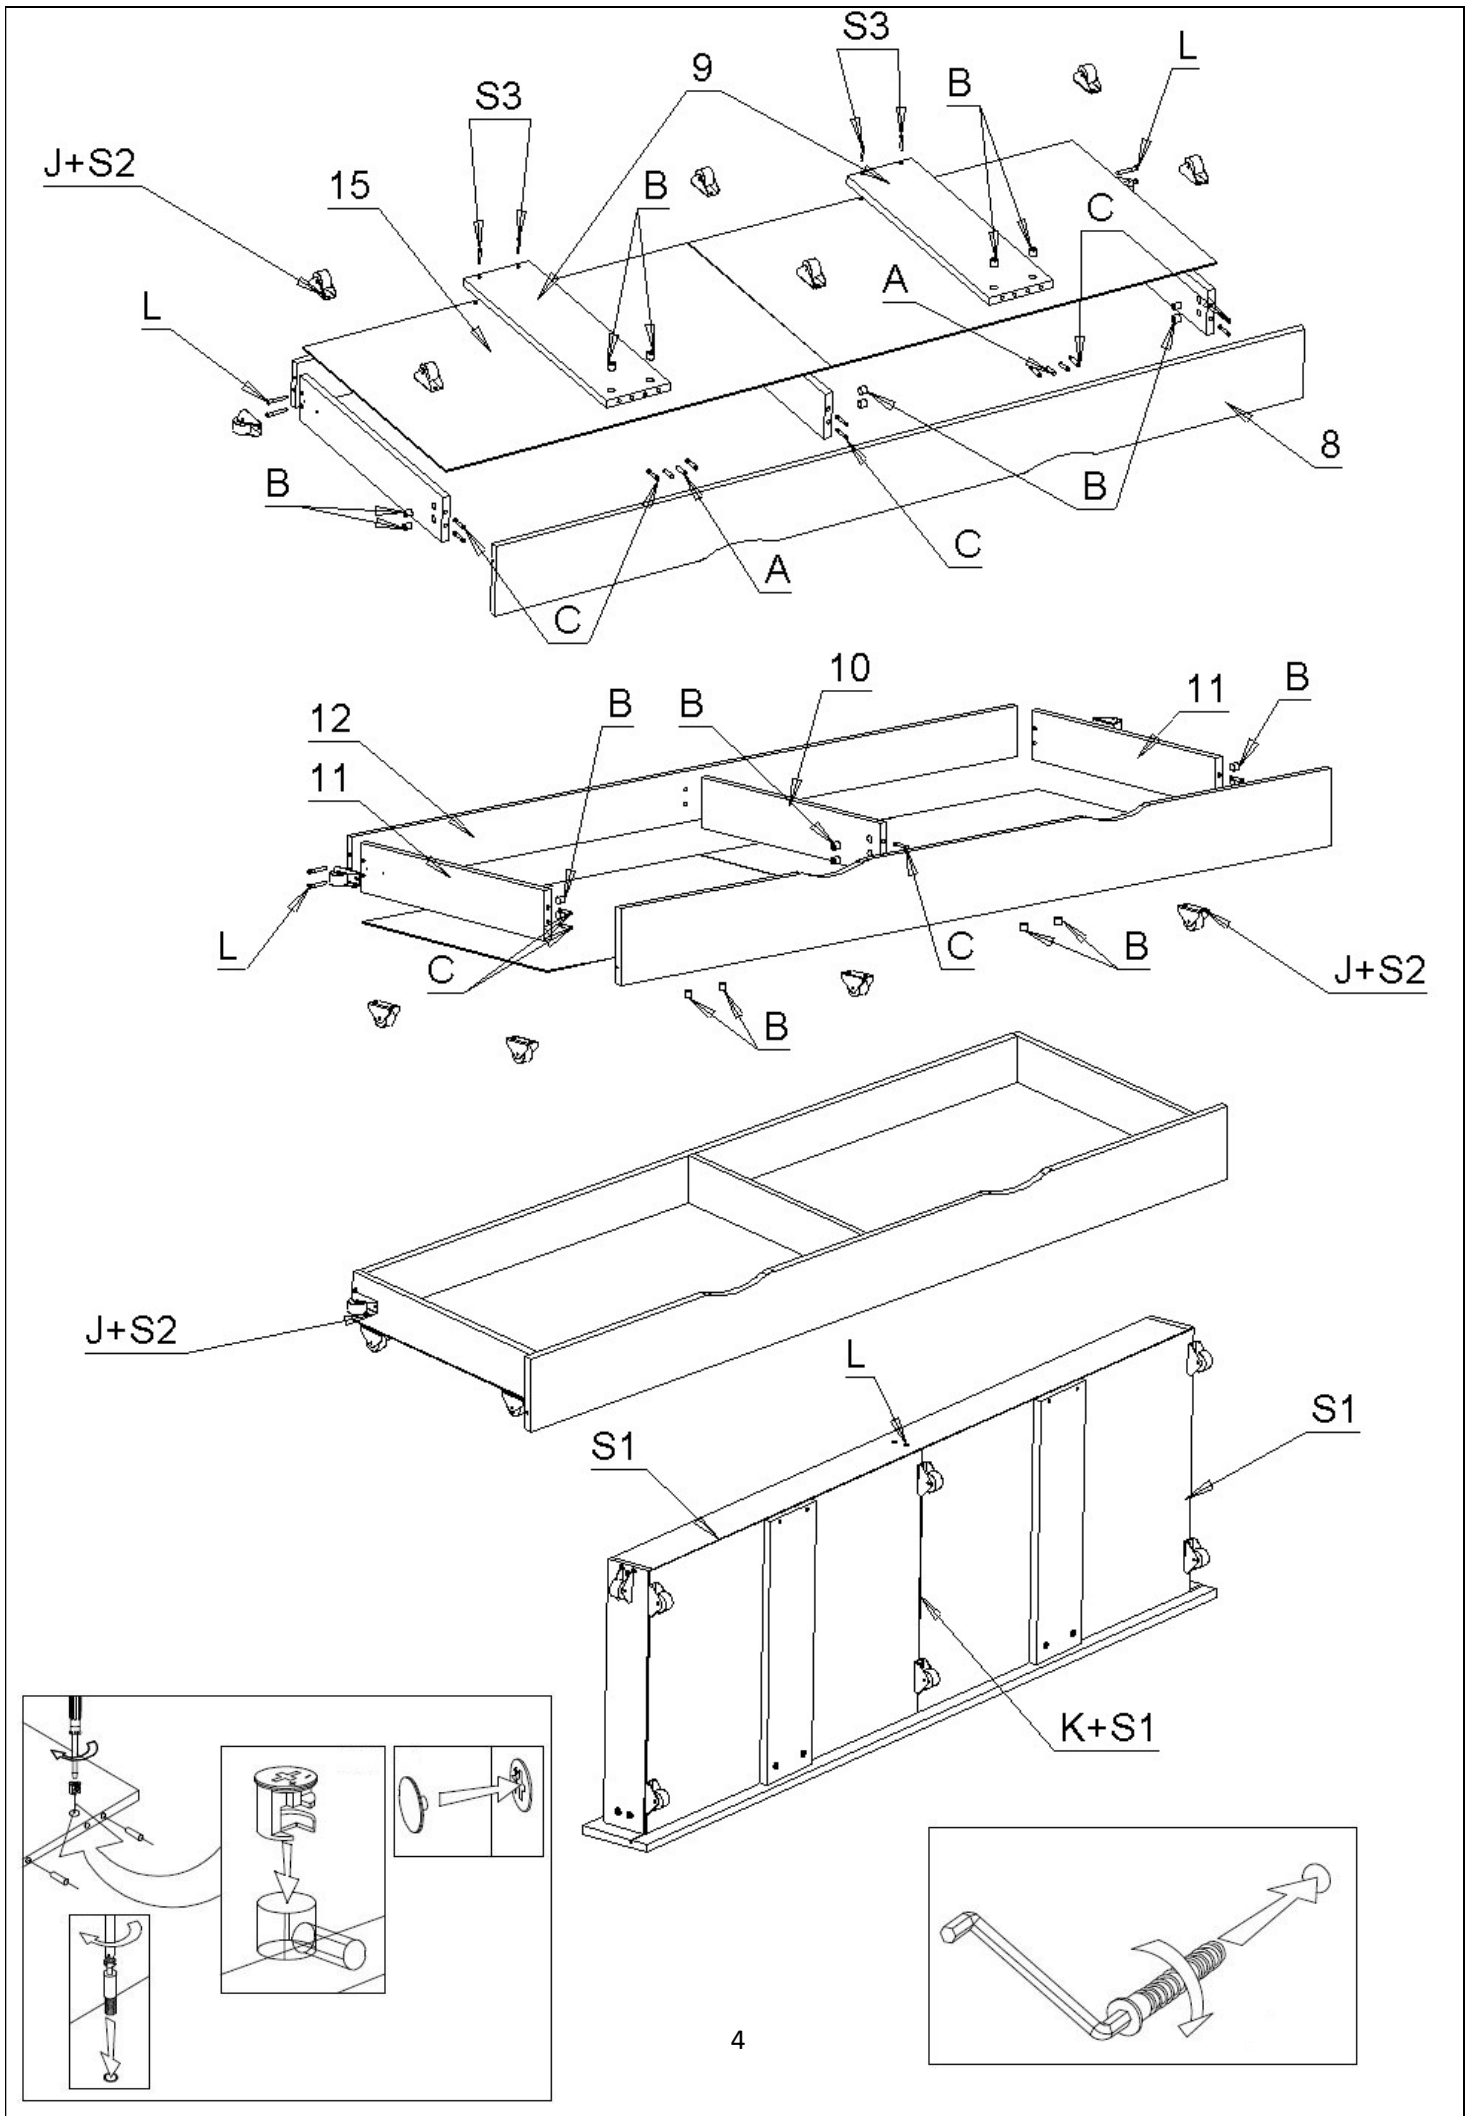

«COCOLINO 4»

Kids bed

Length – 1646 mm

Depth – 900 mm

Height – 610 mm

Complete set of packings

Length	Width	Qty	Part Number	Packaging
900	610	1	1	Pack. №2/3
900	610	1	2	Pack. №3/3
1610	120	1	3	
1610	120	1	4	
1610	120	1	5	
802	120	1	6	
322	120	2	7	
1600	170	1	8	
600	160	2	9	Pack. №2/3
582	110	1	10	
600	110	2	11	
1474	110	1	12	Pack. №3/3
1600	80	2	13	
760	80	2	14	
752	606	2	15	Pack. №2/3
The spare parts				Pack. №1/3

GENERAL VIEW OF THE SPARE PARTS

			 Pink
A - 24	B - 28	C - 28	D1 - 15
 White	 M6 x 25	 M6 x 35	
D2 - 22	F - 8	G - 12	J - 10
	 D8 L50	 4mm	
K - 4	L - 6	M - 1	N - 4
 3,5 x 20	 3,5 x 16	 3,5 x 35	
S1 - 27	S2 - 22	S3 - 15	