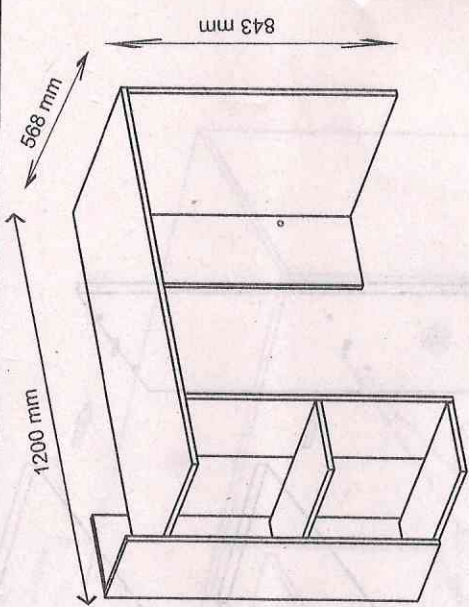

Installation manual

HO_Shelf

Code	Dimensions	Package
1	1200 551 16	1 1/1
2	727 550 16	1 1/1
3	843 246 16	1 1/1
4	843 236 16	1 1/1
5	727 246 16	1 1/1
6	220 500 16	2 1/1
7	727 220 16	1 1/1
accessories		1 1/1