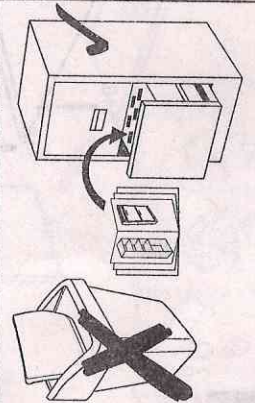

Installation manual

HO_Shelf

Code	Dimensions	Package
1	1200 551 16	1 1/1
2	727 550 16	1 1/1
3	843 246 16	1 1/1
4	843 236 16	1 1/1
5	727 246 16	1 1/1
6	220 500 16	2 1/1
7	727 220 16	1 1/1
accessories		1 1/1