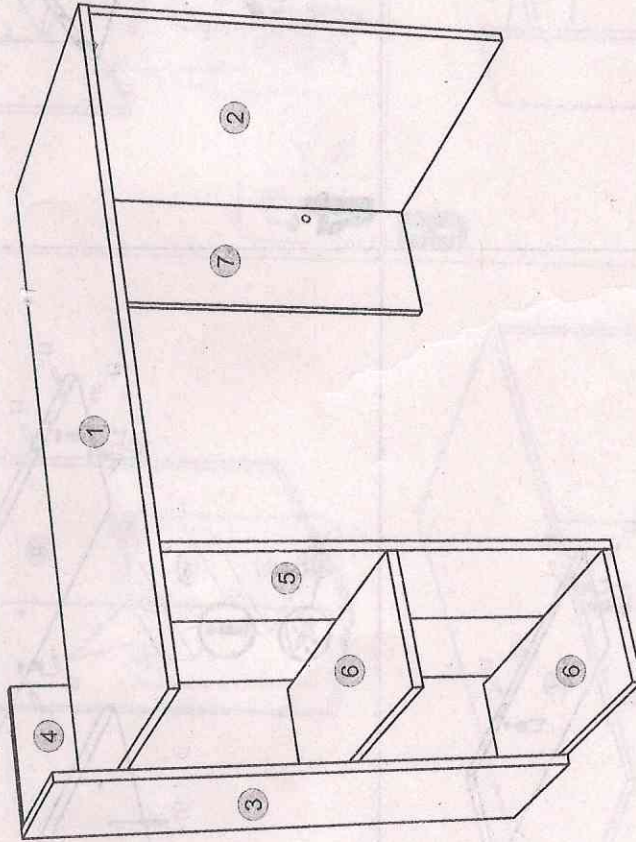

Installation manual

HO_Shelf

Code	Dimensions	Package
1	1200 551 16	1 1/1
2	727 550 16	1 1/1
3	843 246 16	1 1/1
4	843 236 16	1 1/1
5	727 246 16	1 1/1
6	220 500 16	2 1/1
7	727 220 16	1 1/1
accessories		1 1/1